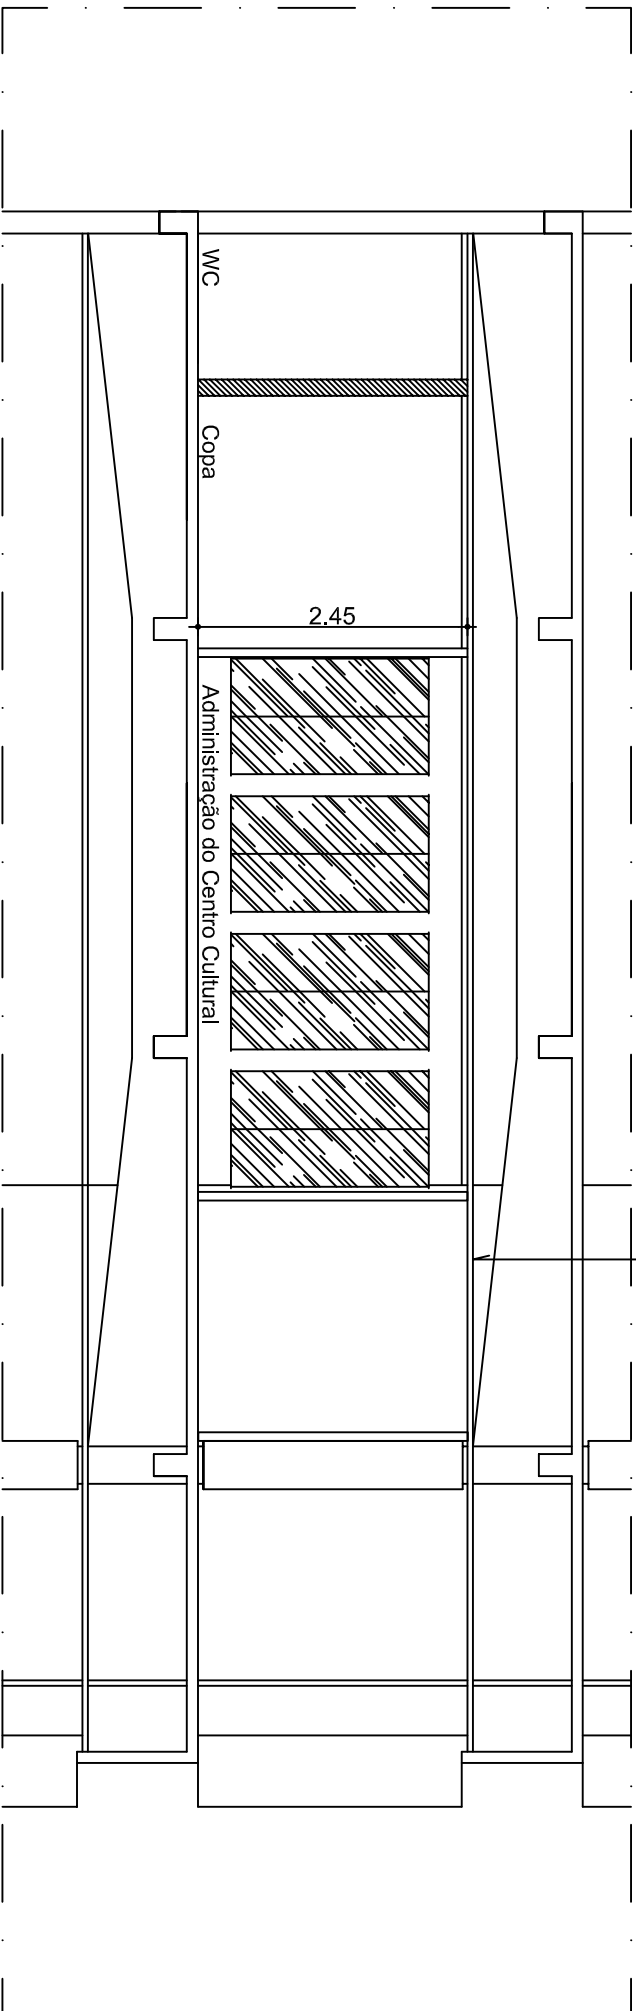

Forro em placas de gesso acartonado revestido com vinil,
modulação 625x1250mm com estrutura em "T" leve, em perfis
de alumínio na cor natural sob tirantes rígidos.

02

CORTE TRANSVERSAL

Escala:

1/75