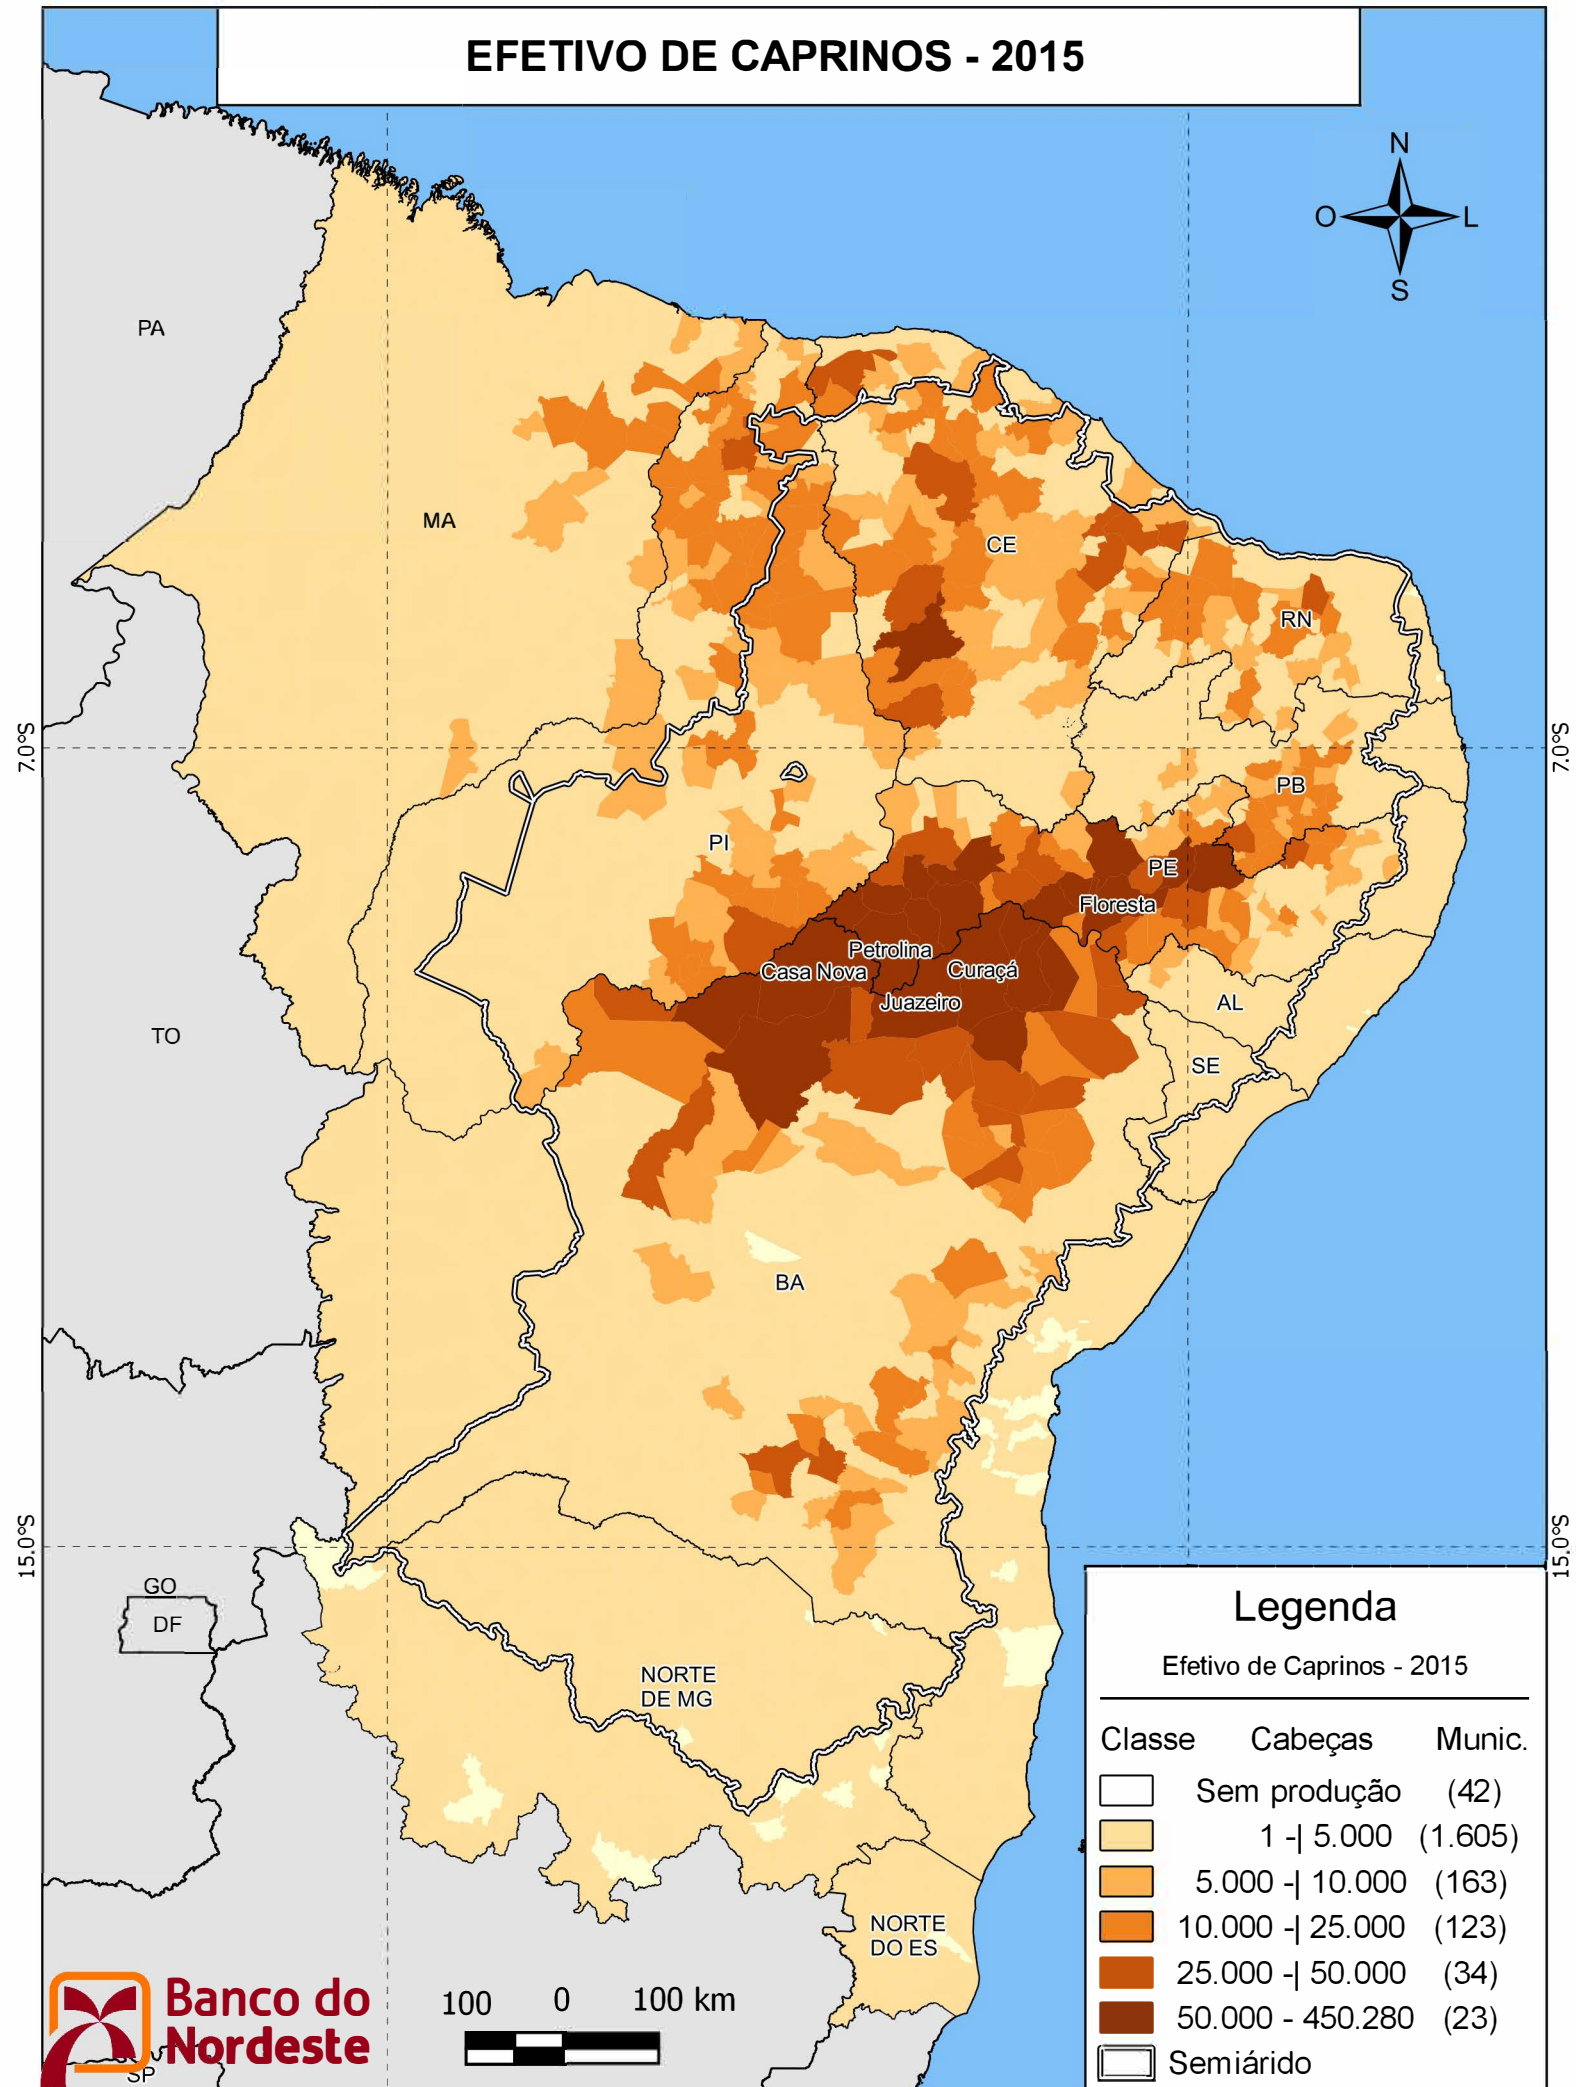

45.6°W

37.6°W

EFETIVO DE CAPRINOS - 2015

Legenda

Efetivo de Caprinos - 2015

Classe	Cabeças	Munic.
	Sem produção	(42)
	1 - 5.000	(1.605)
	5.000 - 10.000	(163)
	10.000 - 25.000	(123)
	25.000 - 50.000	(34)
	50.000 - 450.280	(23)
	Semiárido	

100 0 100 km

Fonte: IBGE, malha municipal digital 2014 e PPM 2015.

Elaboração: BNB, ETENE.

Nota: Nomeados apenas os 5 municípios com maior produção.