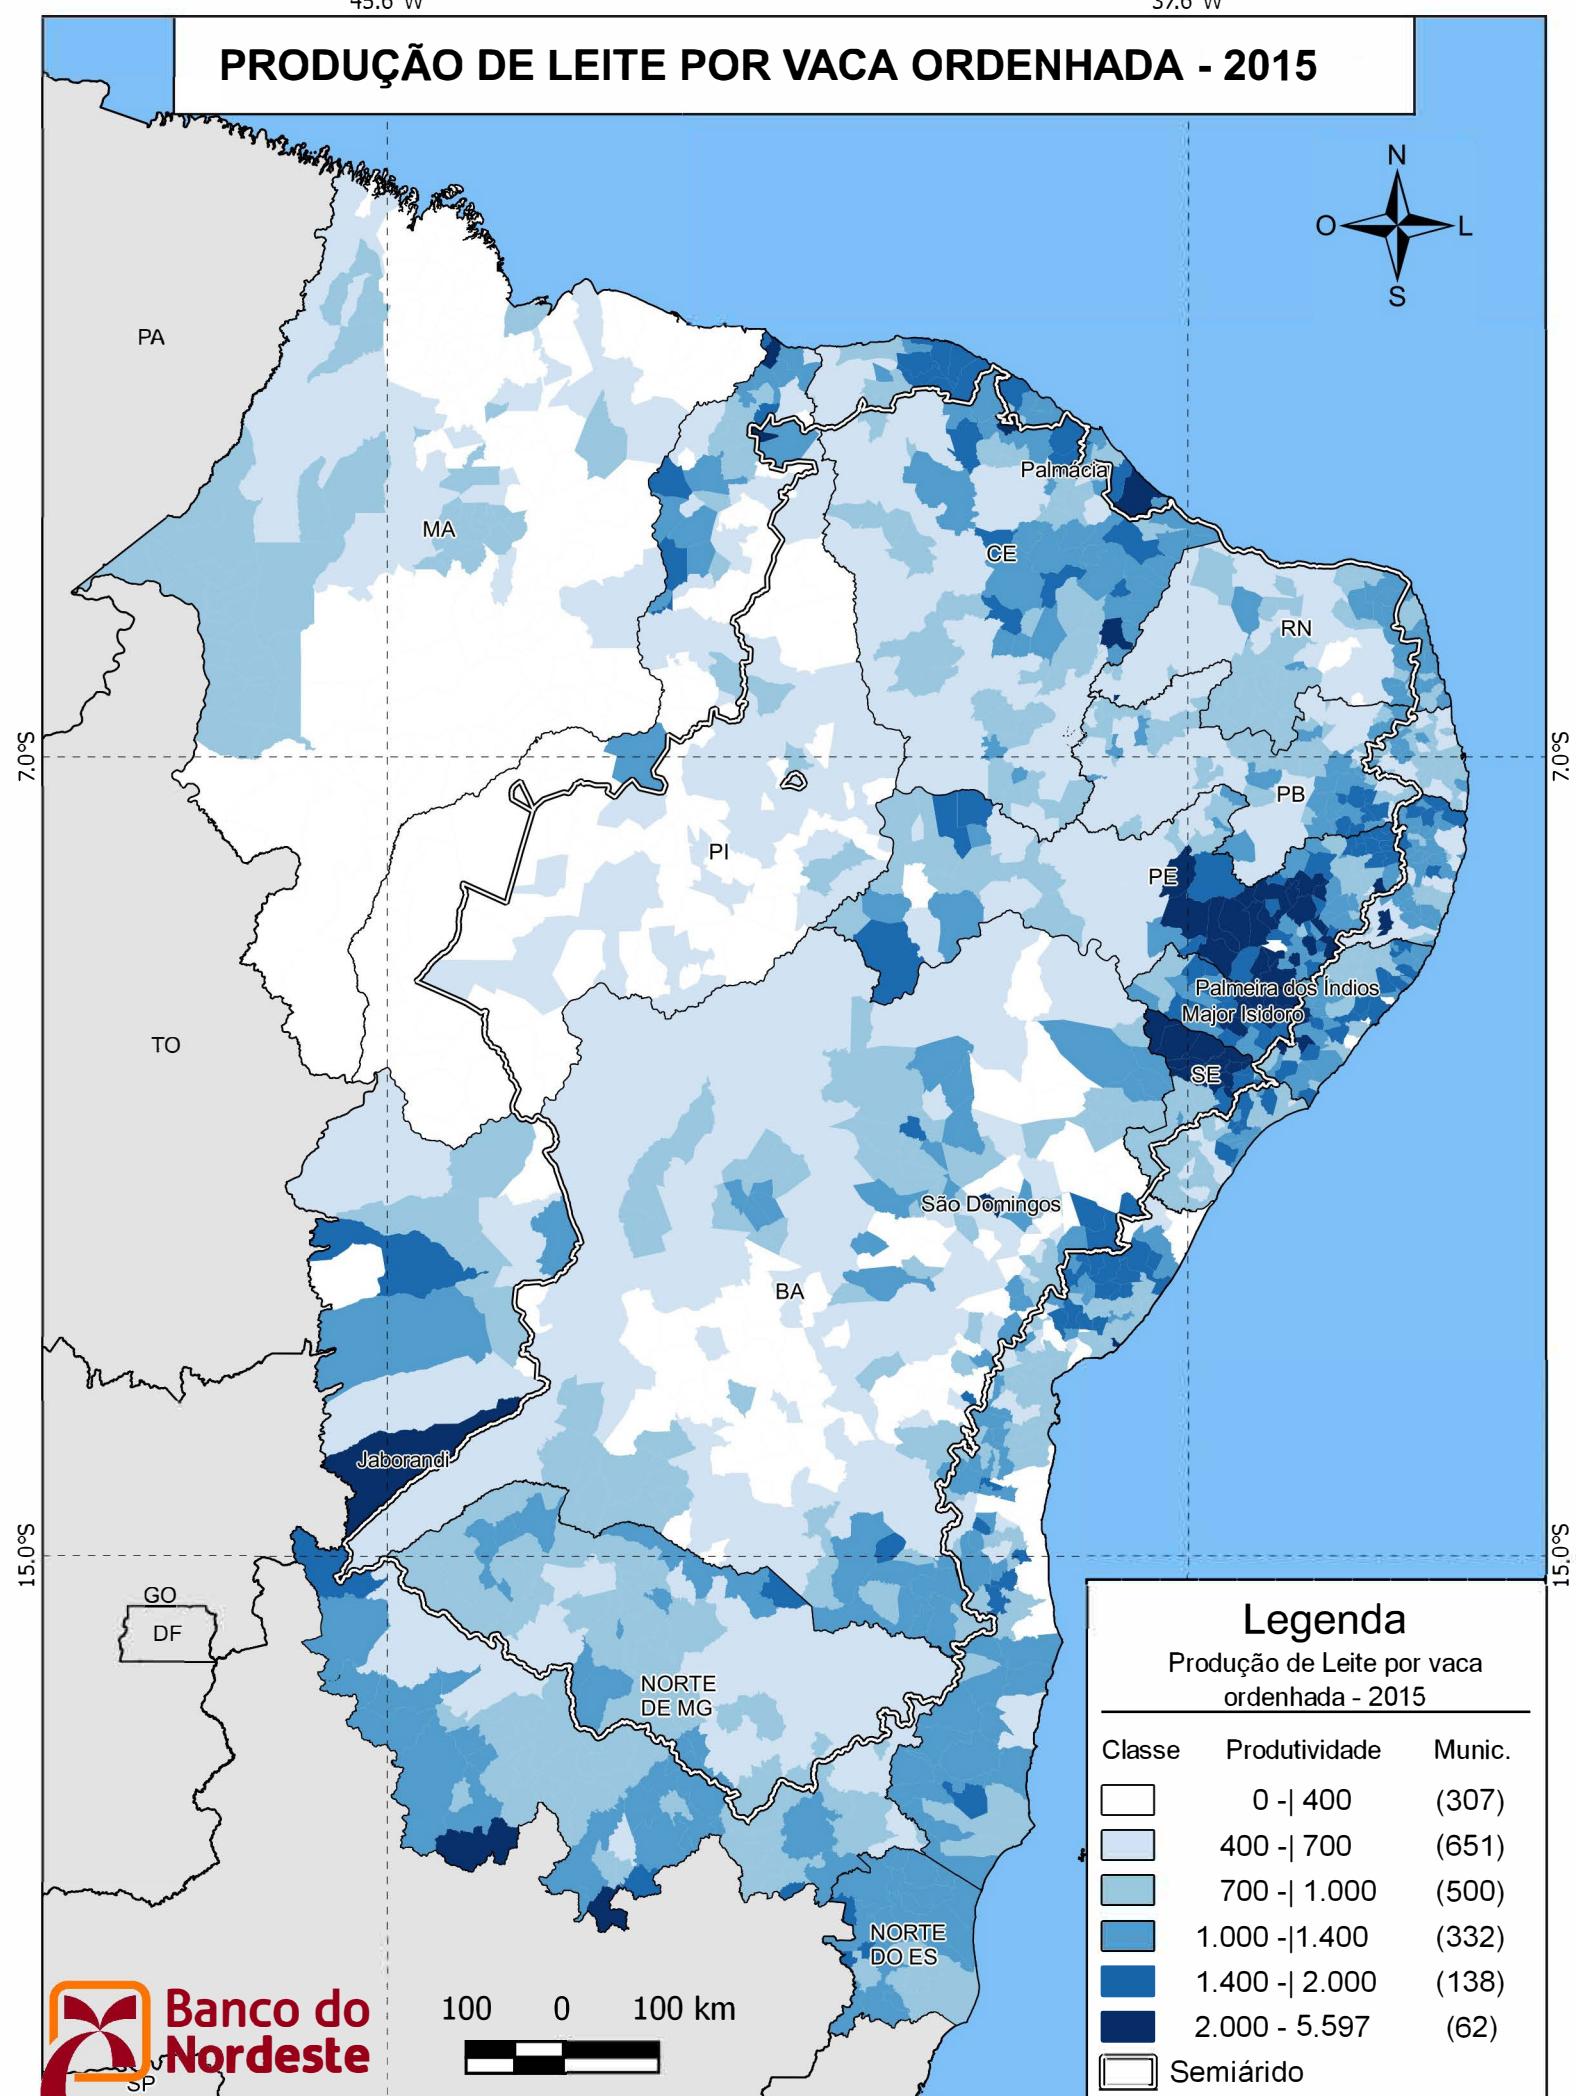

45.6°W

37.6°W

# PRODUÇÃO DE LEITE POR VACA ORDENHADA - 2015

## Legenda

Produção de Leite por vaca ordenhada - 2015

Classe	Produtividade	Munic.
	0 -  400	(307)
	400 -  700	(651)
	700 -  1.000	(500)
	1.000 -  1.400	(332)
	1.400 -  2.000	(138)
	2.000 - 5.597	(62)
	Semiárido	

100 0 100 km

Fonte: IBGE, malha municipal digital 2014 e PPM 2015.

Elaboração: BNB, ETENE.

Nota: Nomeados apenas os 5 municípios com maior produção.