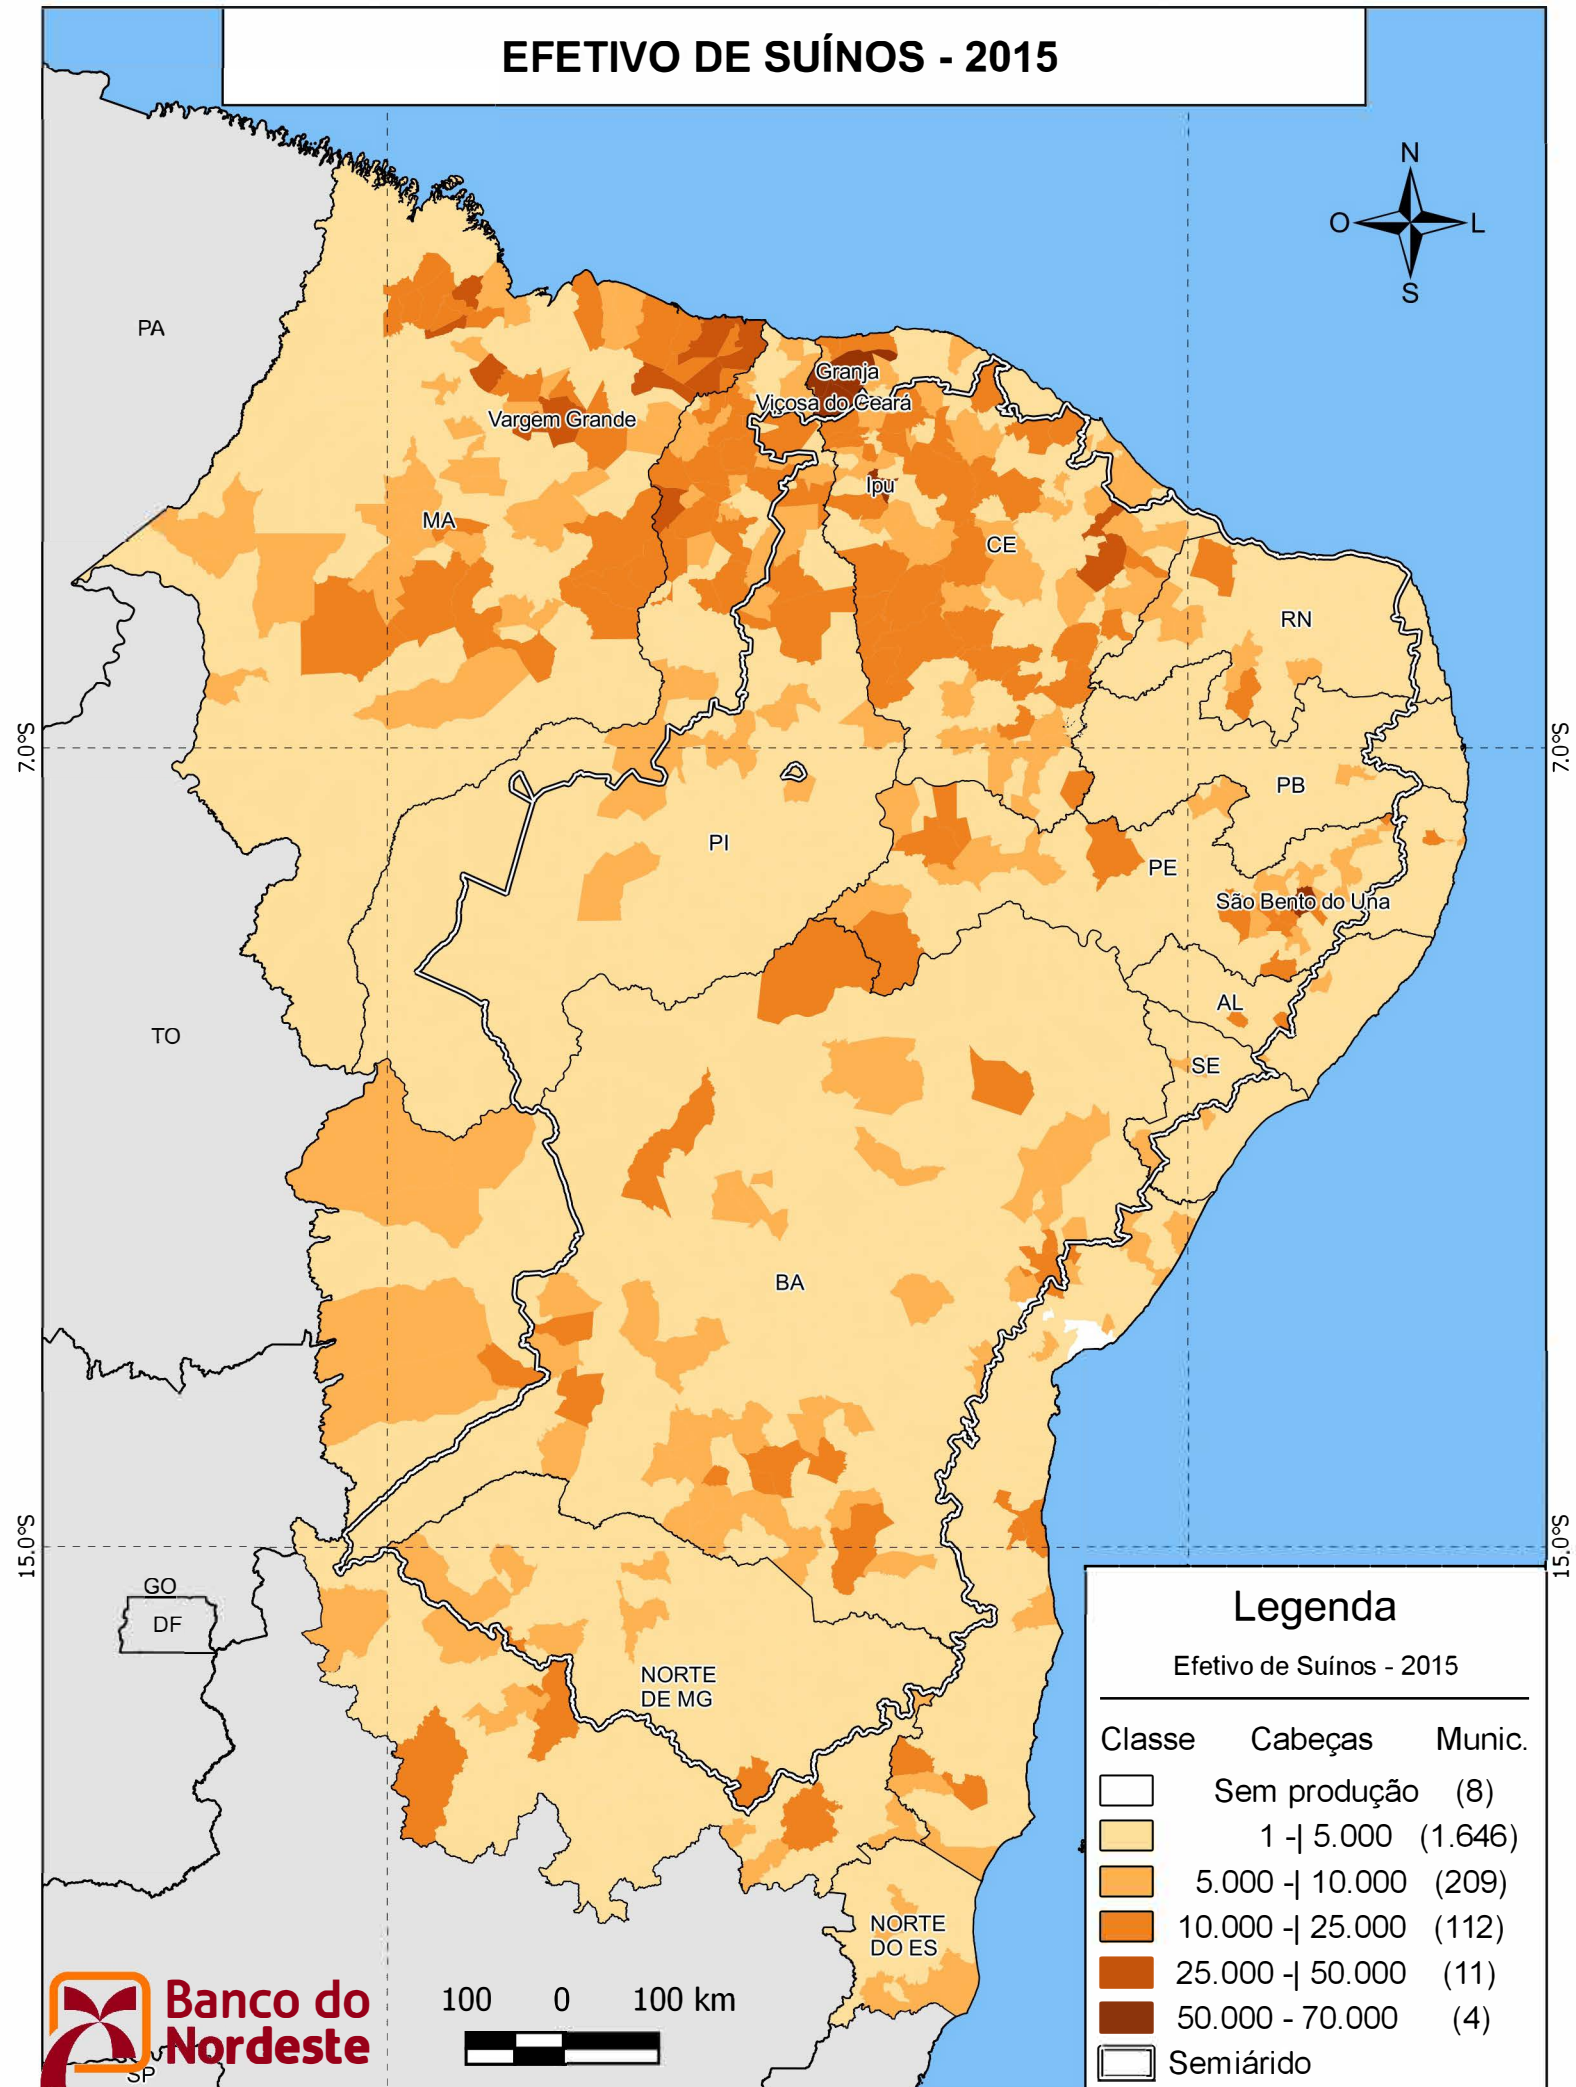

45.6°W

37.6°W

EFETIVO DE SUÍNOS - 2015

Legenda

Efetivo de Suínos - 2015

Classe	Cabeças	Munic.
	Sem produção	(8)
	1 - 5.000	(1.646)
	5.000 - 10.000	(209)
	10.000 - 25.000	(112)
	25.000 - 50.000	(11)
	50.000 - 70.000	(4)
	Semiárido	

100 0 100 km

Fonte: IBGE, malha municipal digital 2014 e PPM 2015.

Elaboração: BNB, ETENE.

Nota: Nomeados apenas os 5 municípios com maior produção.