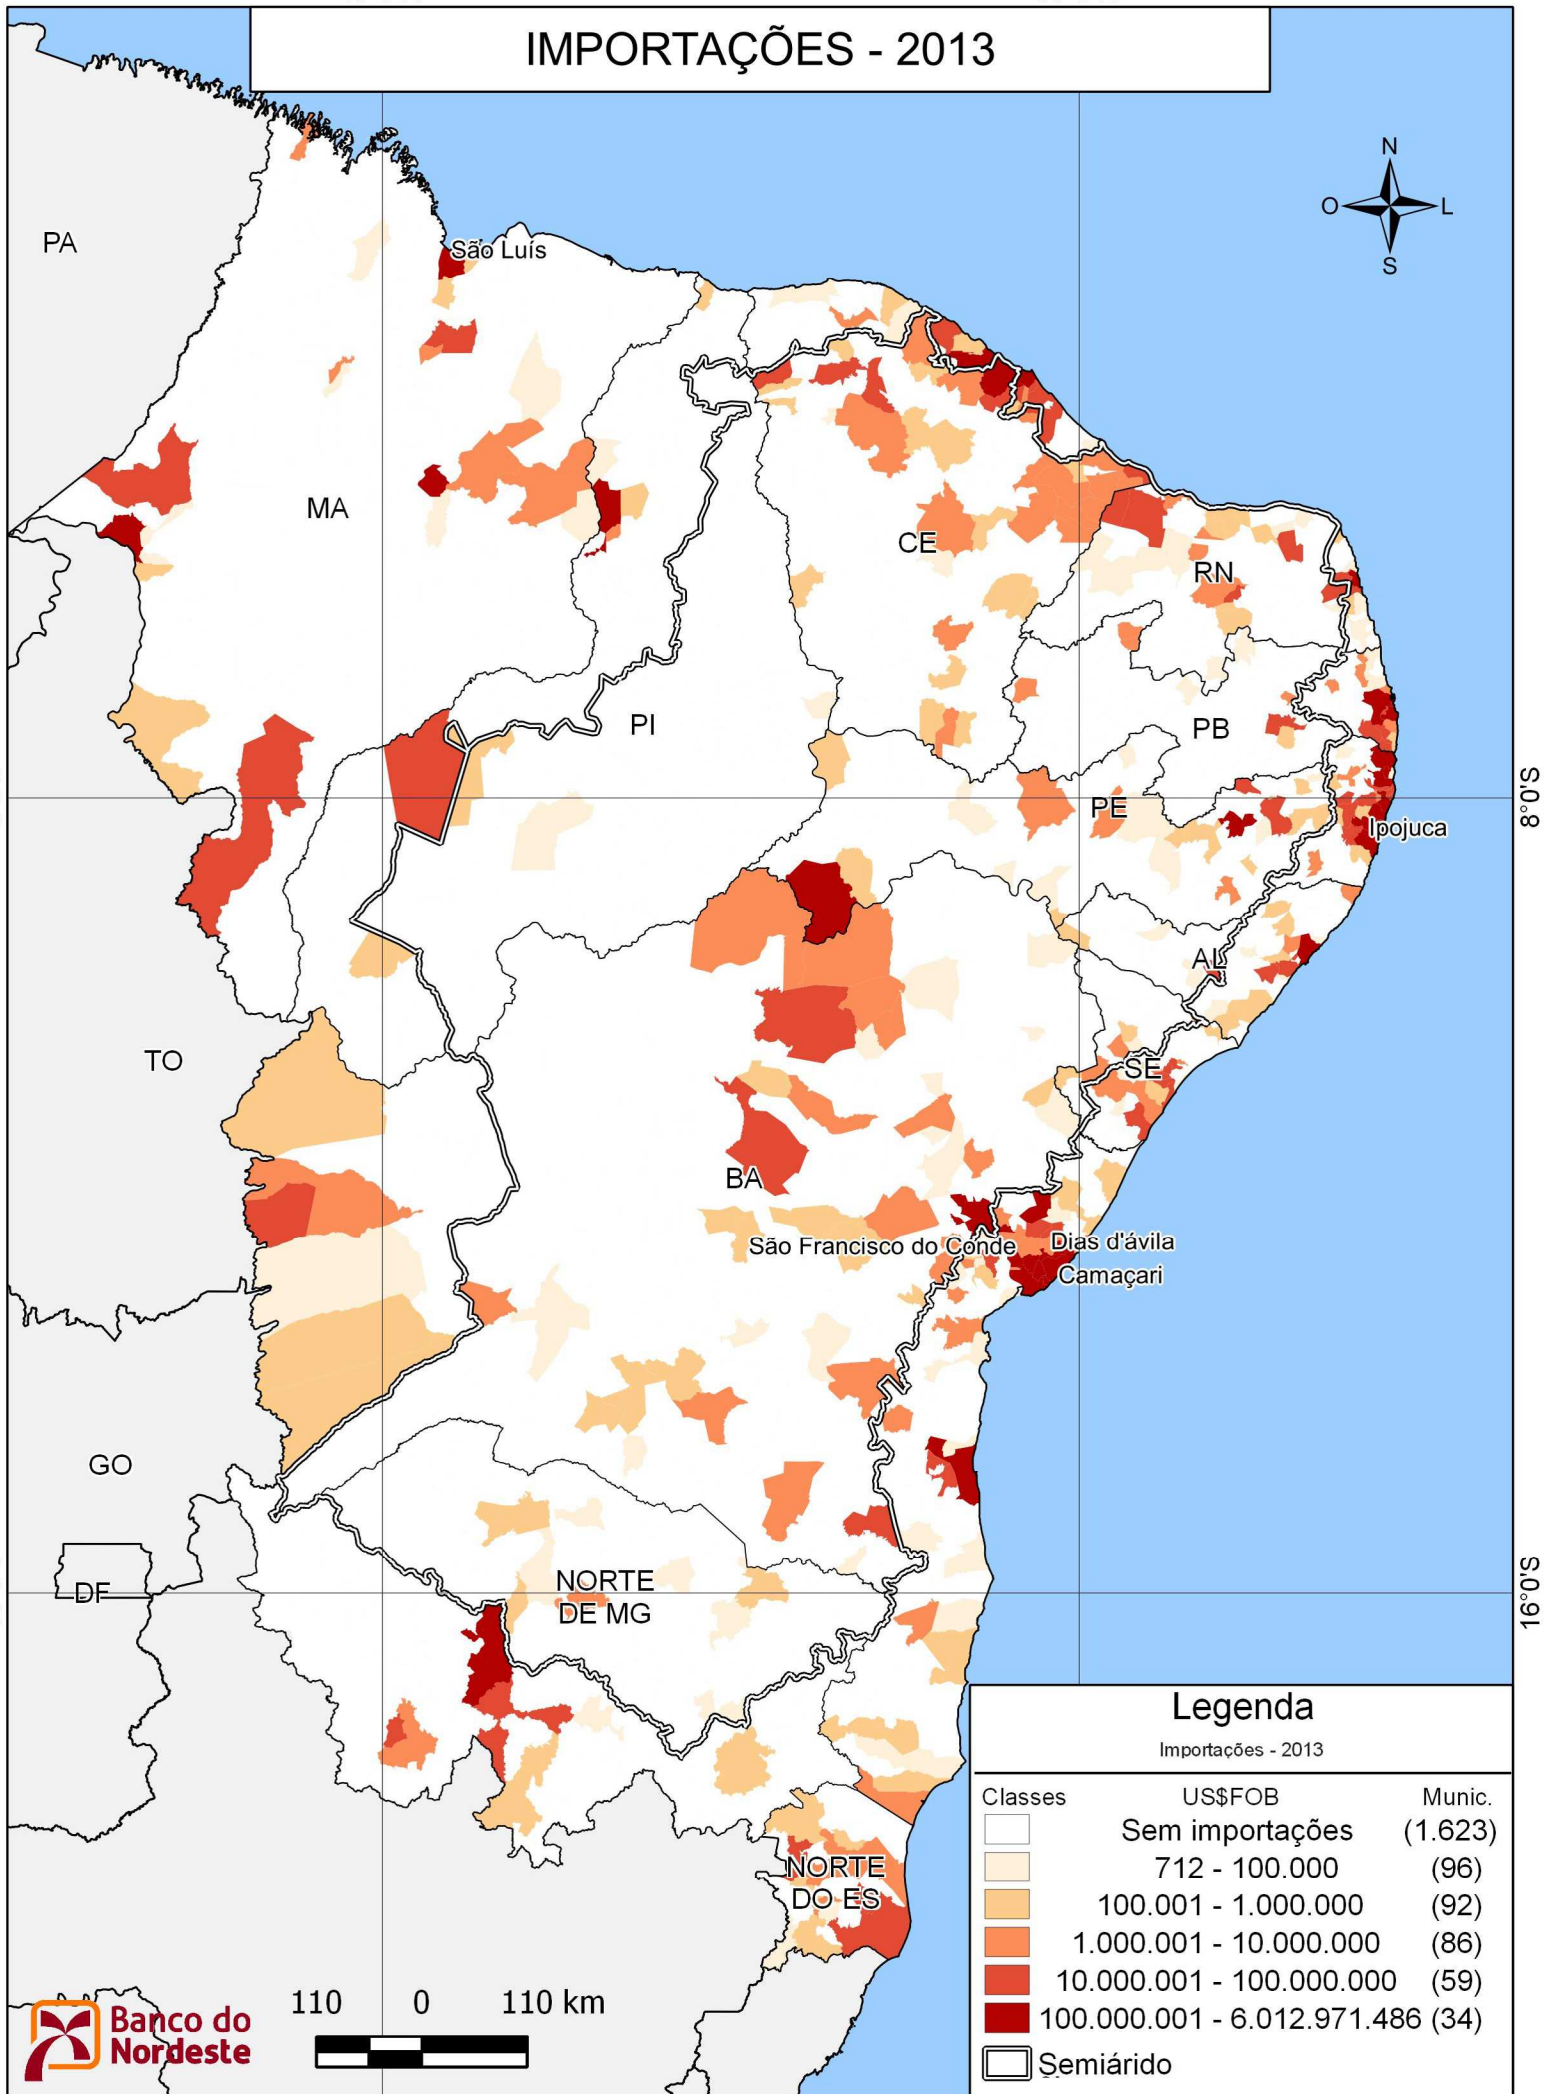

45°0'W

38°0'W

IMPORTAÇÕES - 2013

Legenda

Importações - 2013

Classes	US\$FOB	Munic.
	Sem importações	(1.623)
	712 - 100.000	(96)
	100.001 - 1.000.000	(92)
	1.000.001 - 10.000.000	(86)
	10.000.001 - 100.000.000	(59)
	100.000.001 - 6.012.971.486	(34)
	Semiárido	

110 0 110 km

IBGE, malha municipal digital 2010 e MDIC 2013

Elaboração: BNB/ETENE/Célula de Informações Econômicas, Sociais e Tecnológicas.

Nota: Estão nomeados apenas os 5 principais municípios