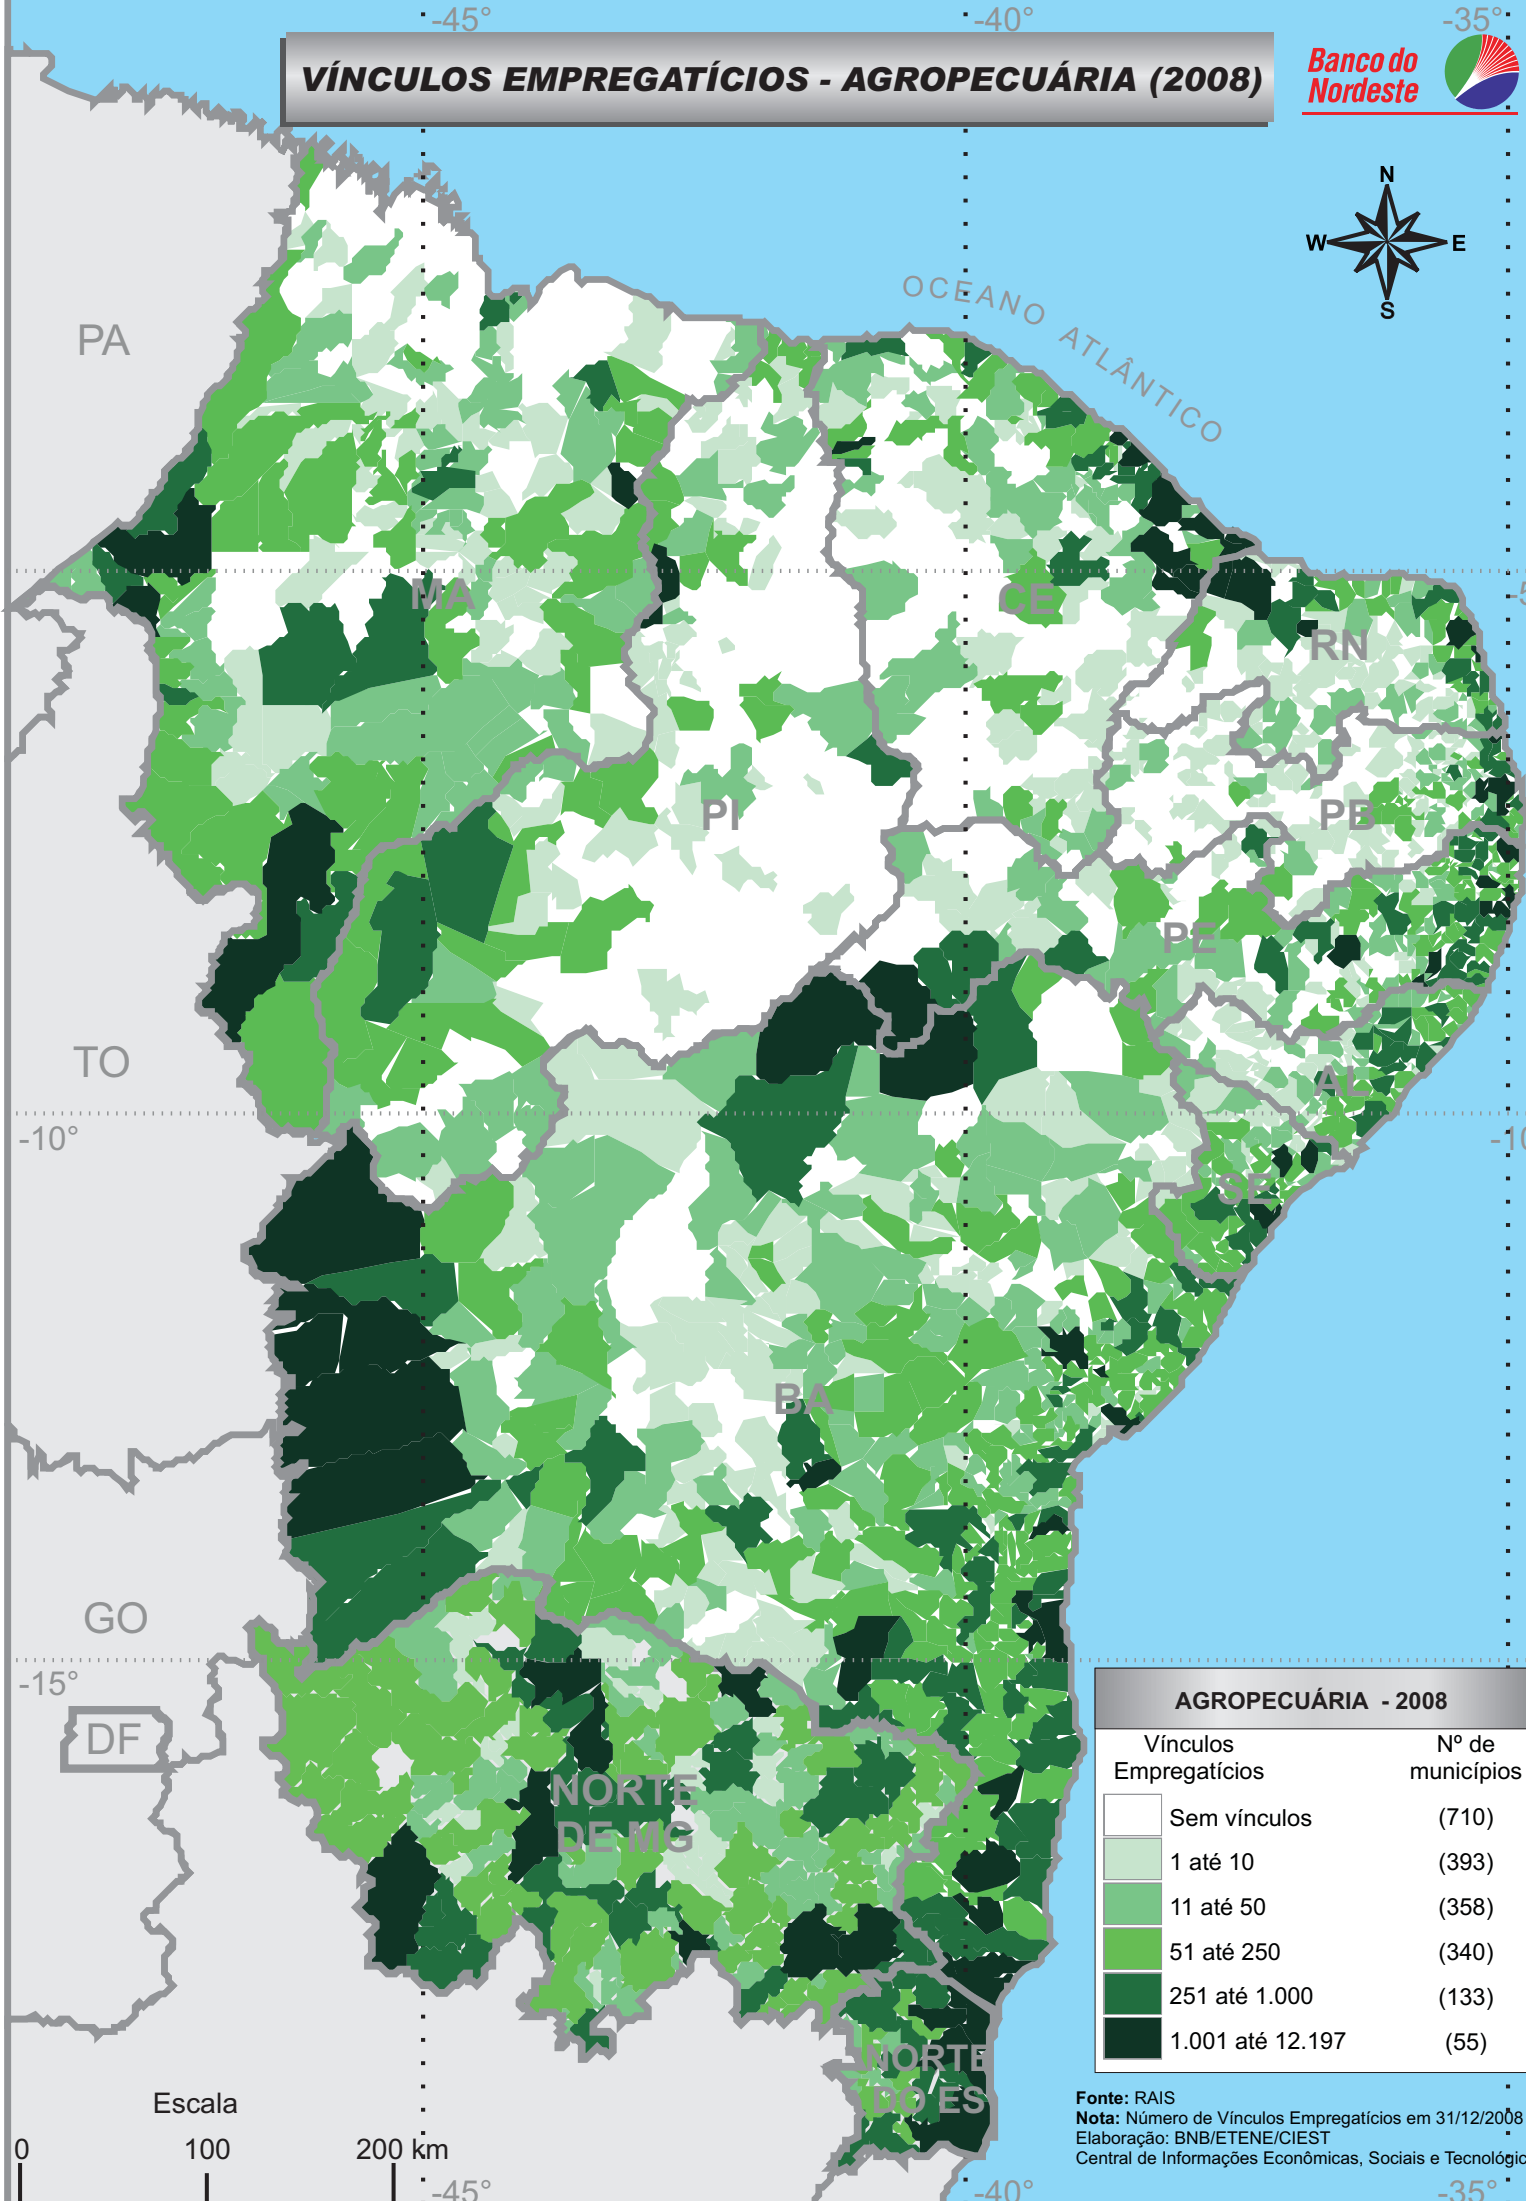

VÍNCULOS EMPREGATÍCIOS - AGROPECUÁRIA (2008)

Banco do Nordeste

AGROPECUÁRIA - 2008	
Vínculos Empregatícios	Nº de municípios
Sem vínculos	(710)
1 até 10	(393)
11 até 50	(358)
51 até 250	(340)
251 até 1.000	(133)
1.001 até 12.197	(55)

Escala
0 100 200 km

Fonte: RAIS
Nota: Número de Vínculos Empregatícios em 31/12/2008
Elaboração: BNB/ETENE/CIEST
Central de Informações Econômicas, Sociais e Tecnológicas