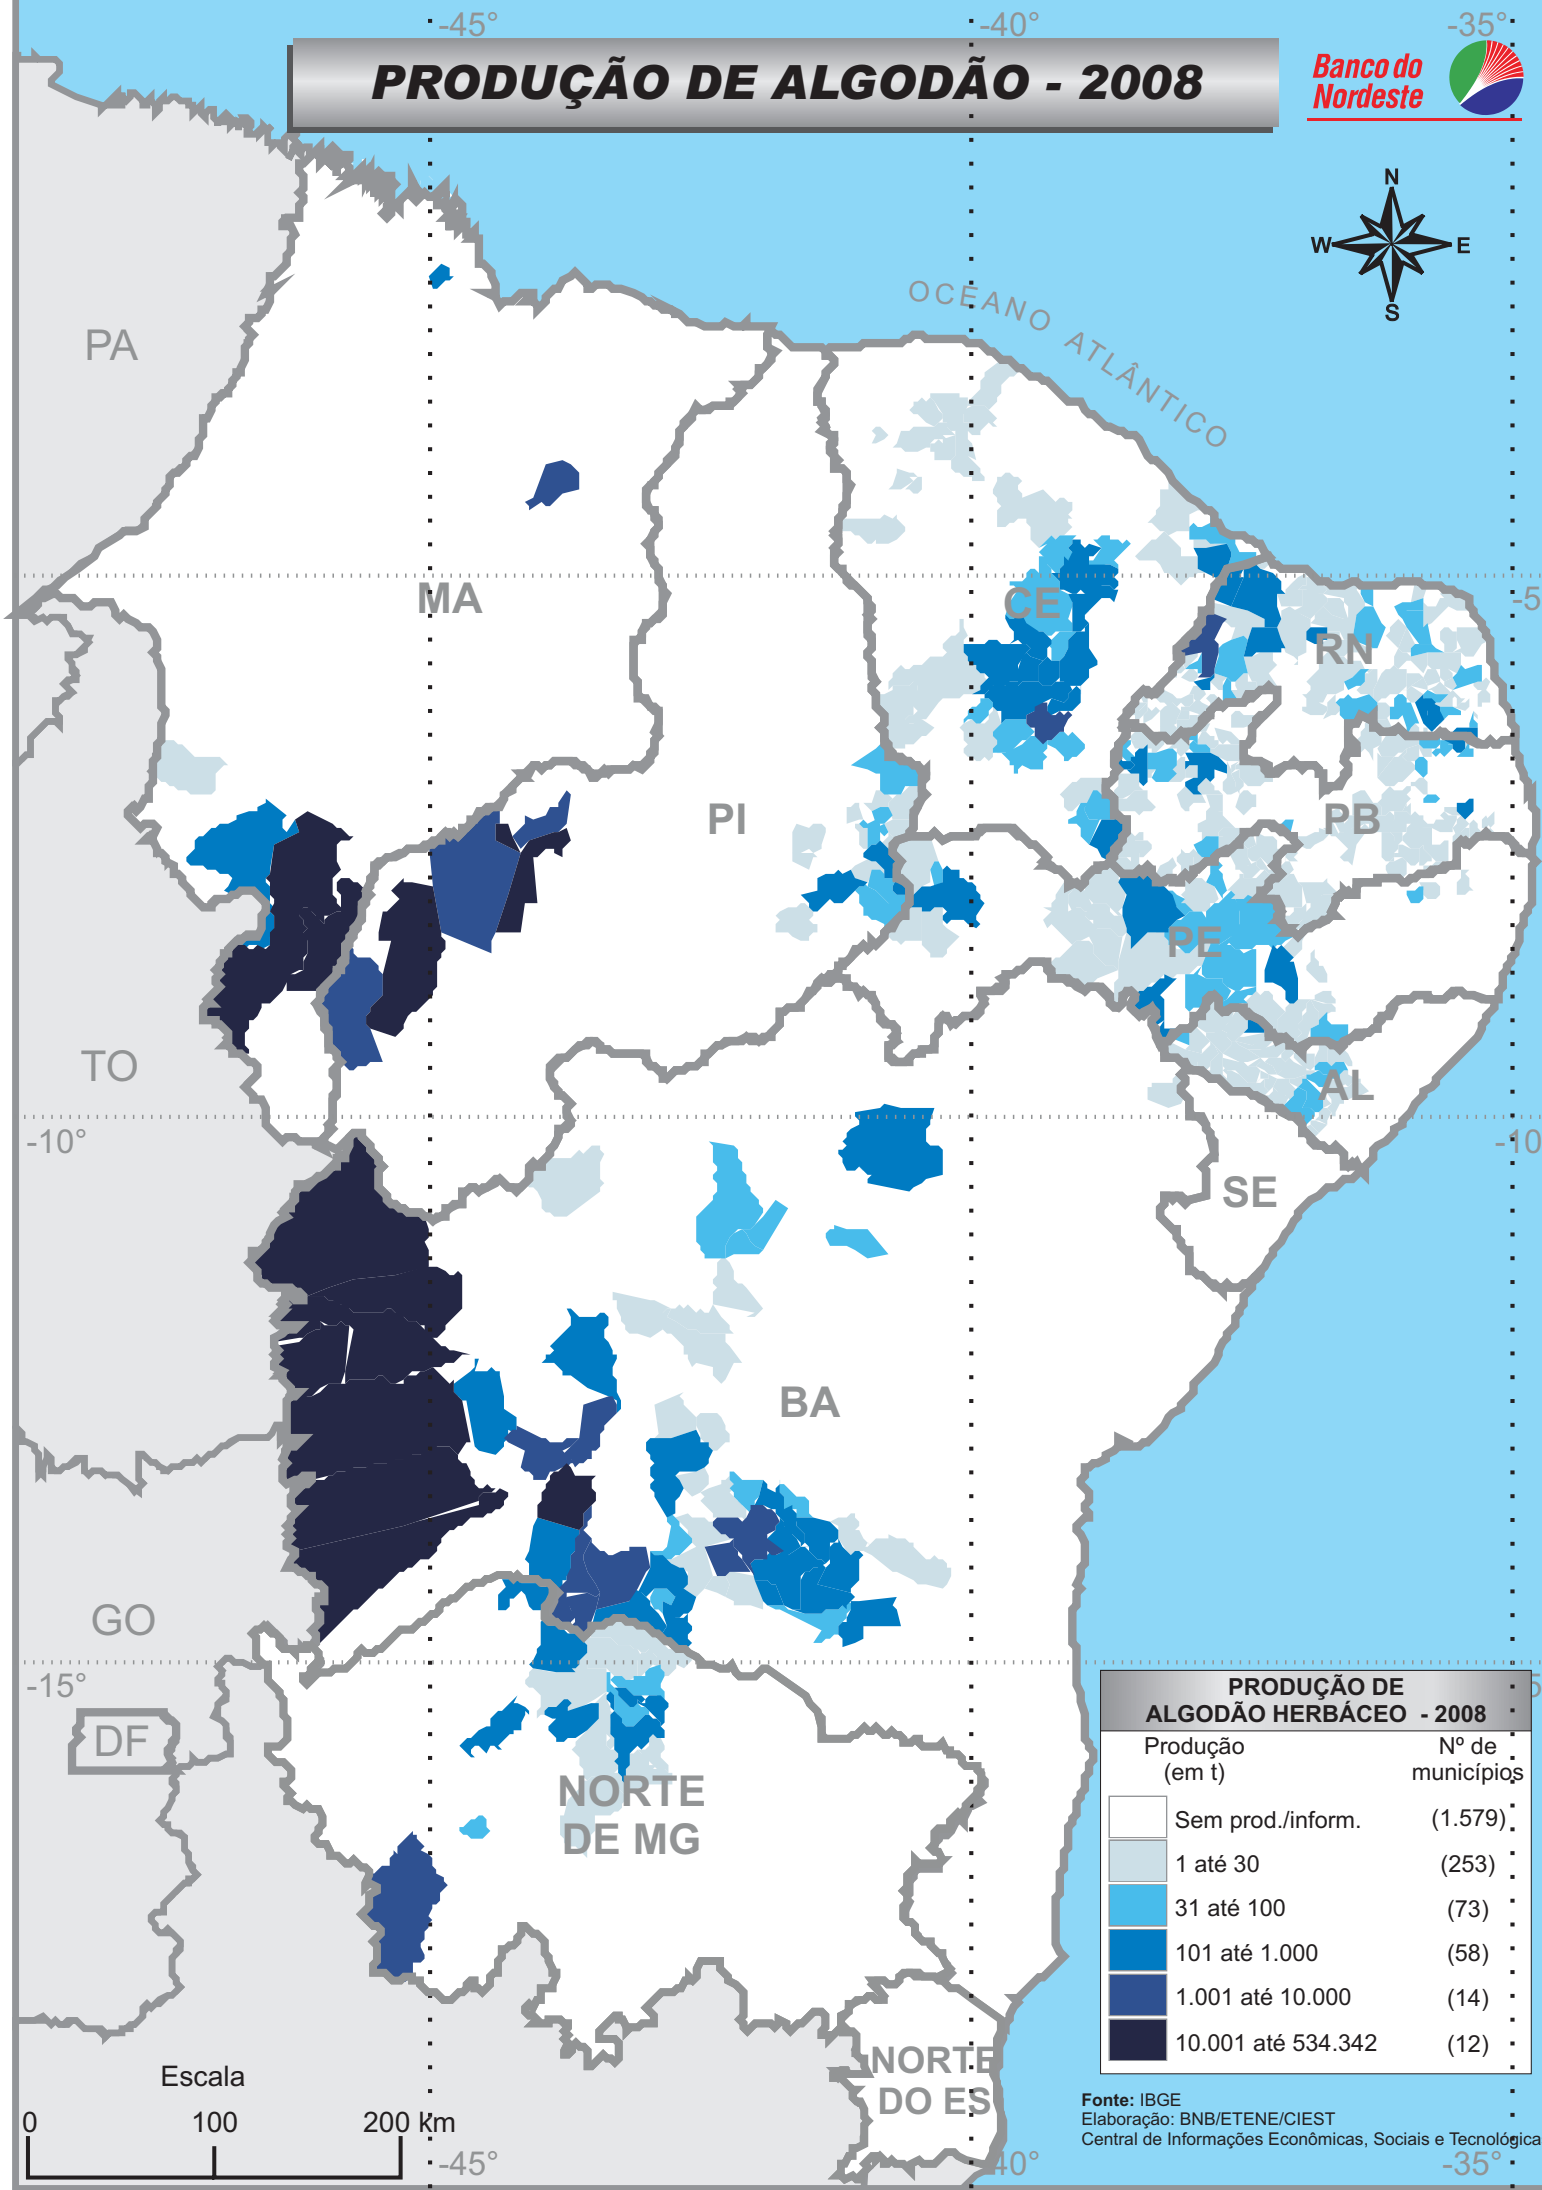

# PRODUÇÃO DE ALGODÃO - 2008

Banco do Nordeste

PRODUÇÃO DE ALGODÃO HERBÁCEO - 2008	
Produção (em t)	Nº de municípios
Sem prod./inform.	(1.579)
1 até 30	(253)
31 até 100	(73)
101 até 1.000	(58)
1.001 até 10.000	(14)
10.001 até 534.342	(12)

Escala

Fonte: IBGE  
 Elaboração: BNB/ETENE/CIEST  
 Central de Informações Econômicas, Sociais e Tecnológicas