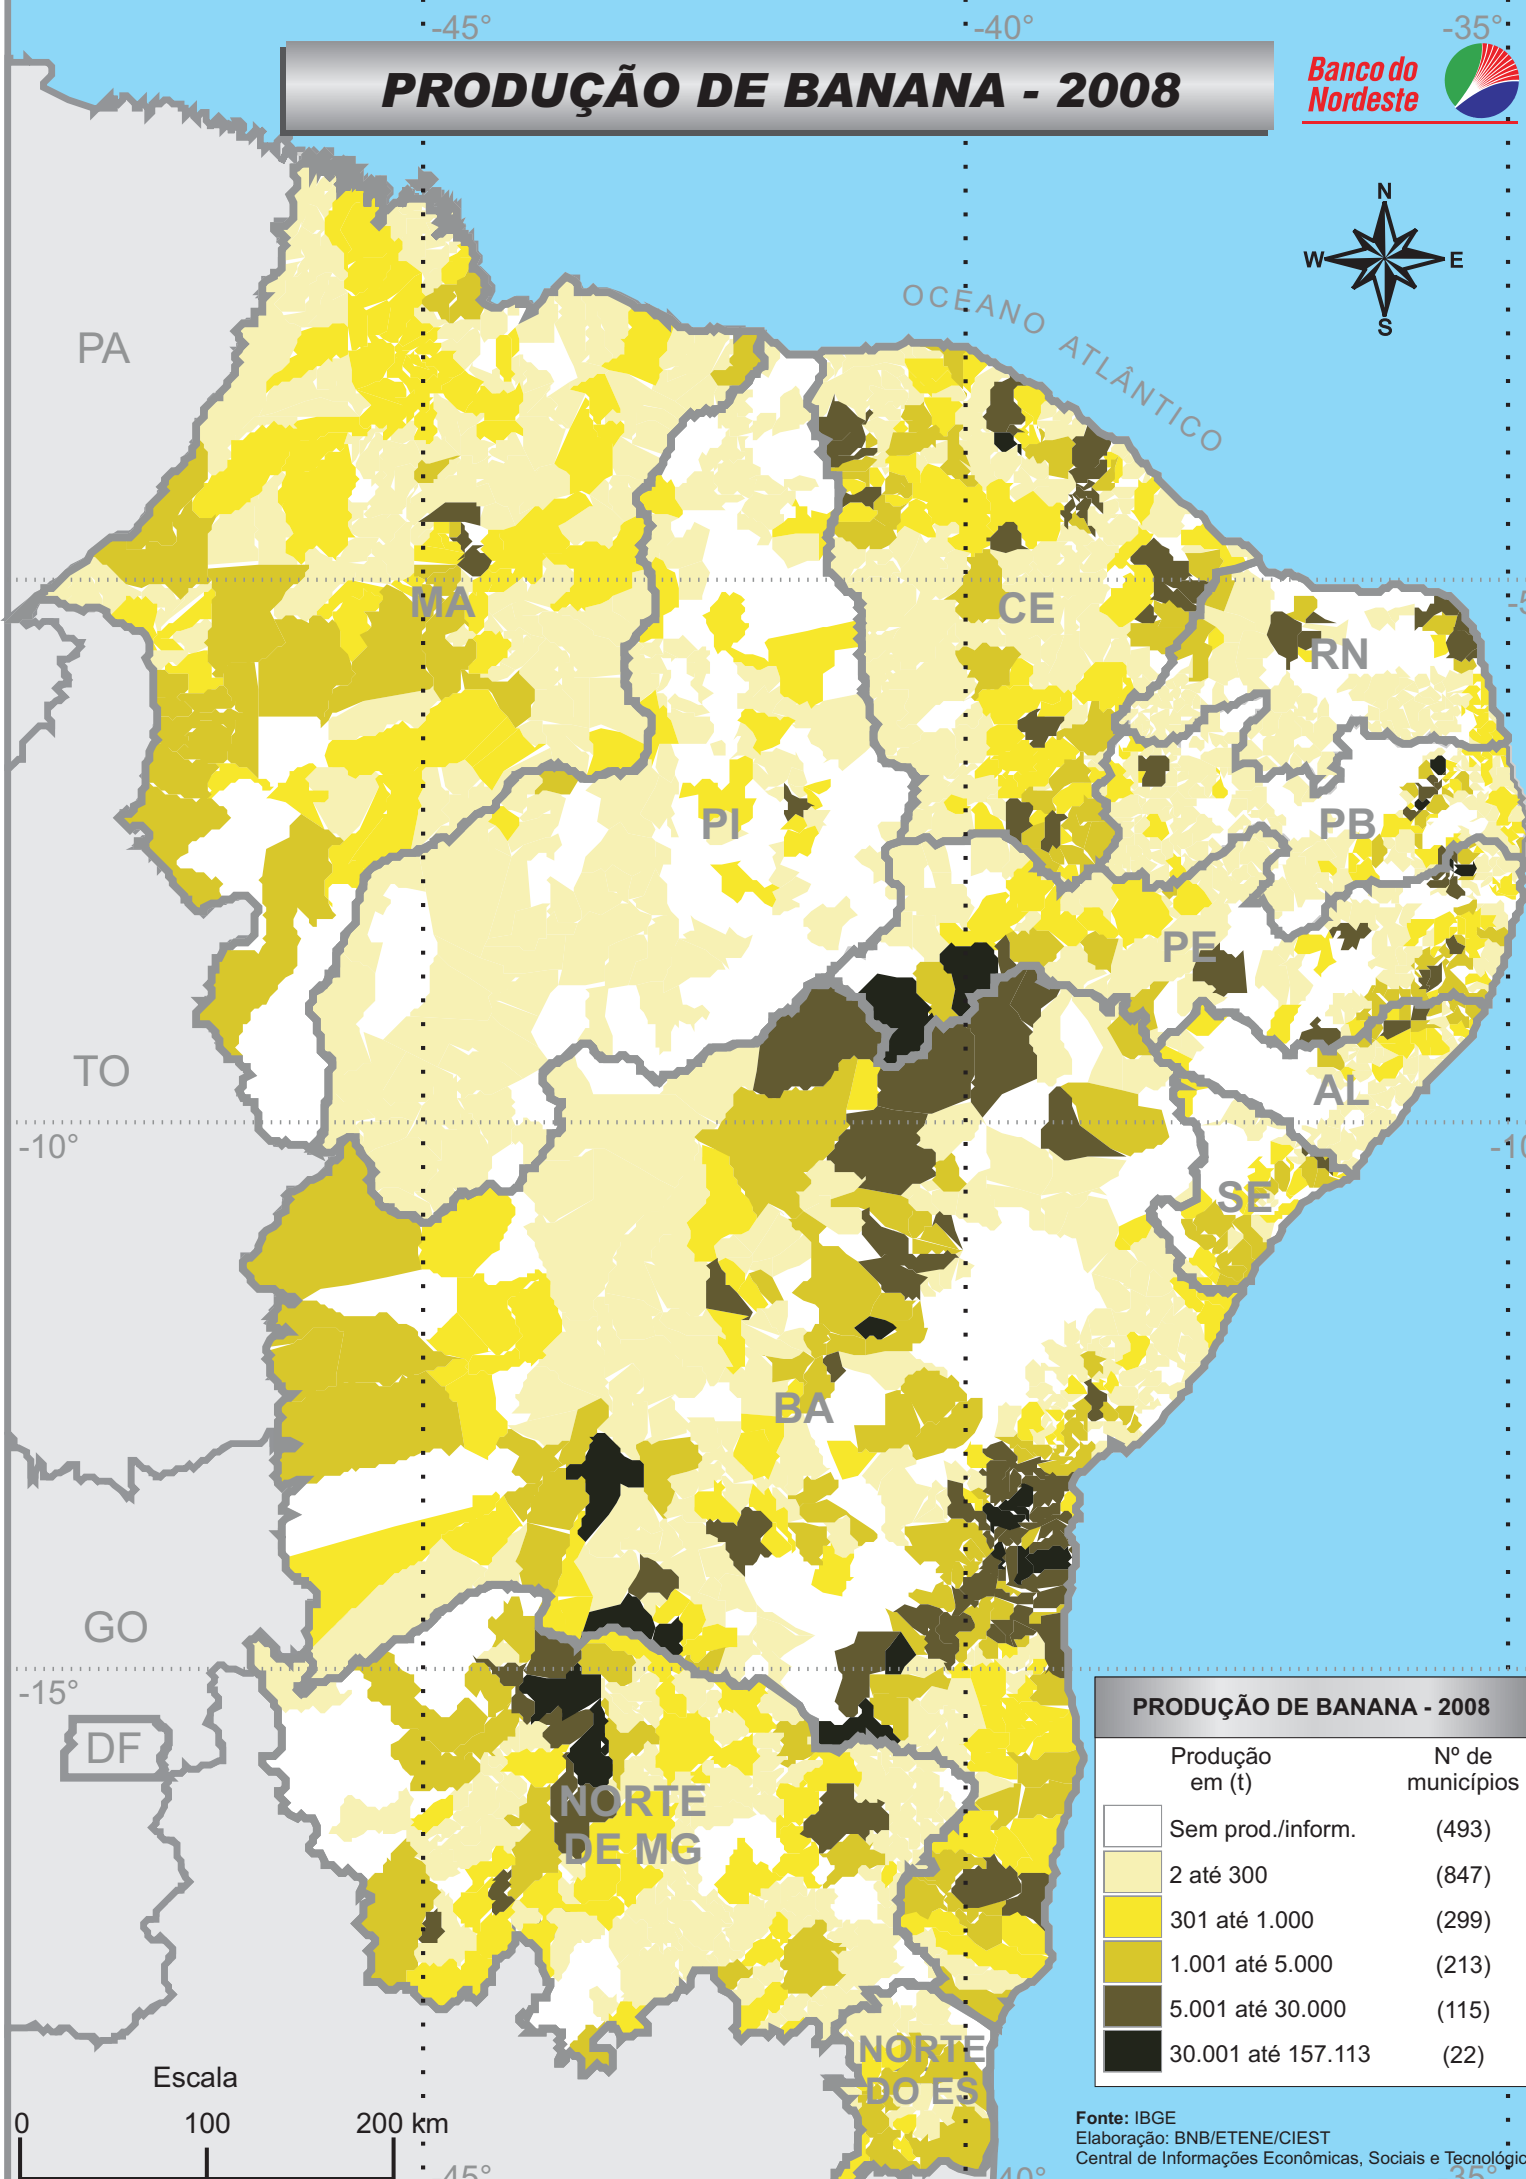

# PRODUÇÃO DE BANANA - 2008

Banco do Nordeste

## PRODUÇÃO DE BANANA - 2008

Produção em (t)	Nº de municípios
Sem prod./inform.	(493)
2 até 300	(847)
301 até 1.000	(299)
1.001 até 5.000	(213)
5.001 até 30.000	(115)
30.001 até 157.113	(22)

Escala

Fonte: IBGE  
 Elaboração: BNB/ETENE/CIEST  
 Central de Informações Econômicas, Sociais e Tecnológicas