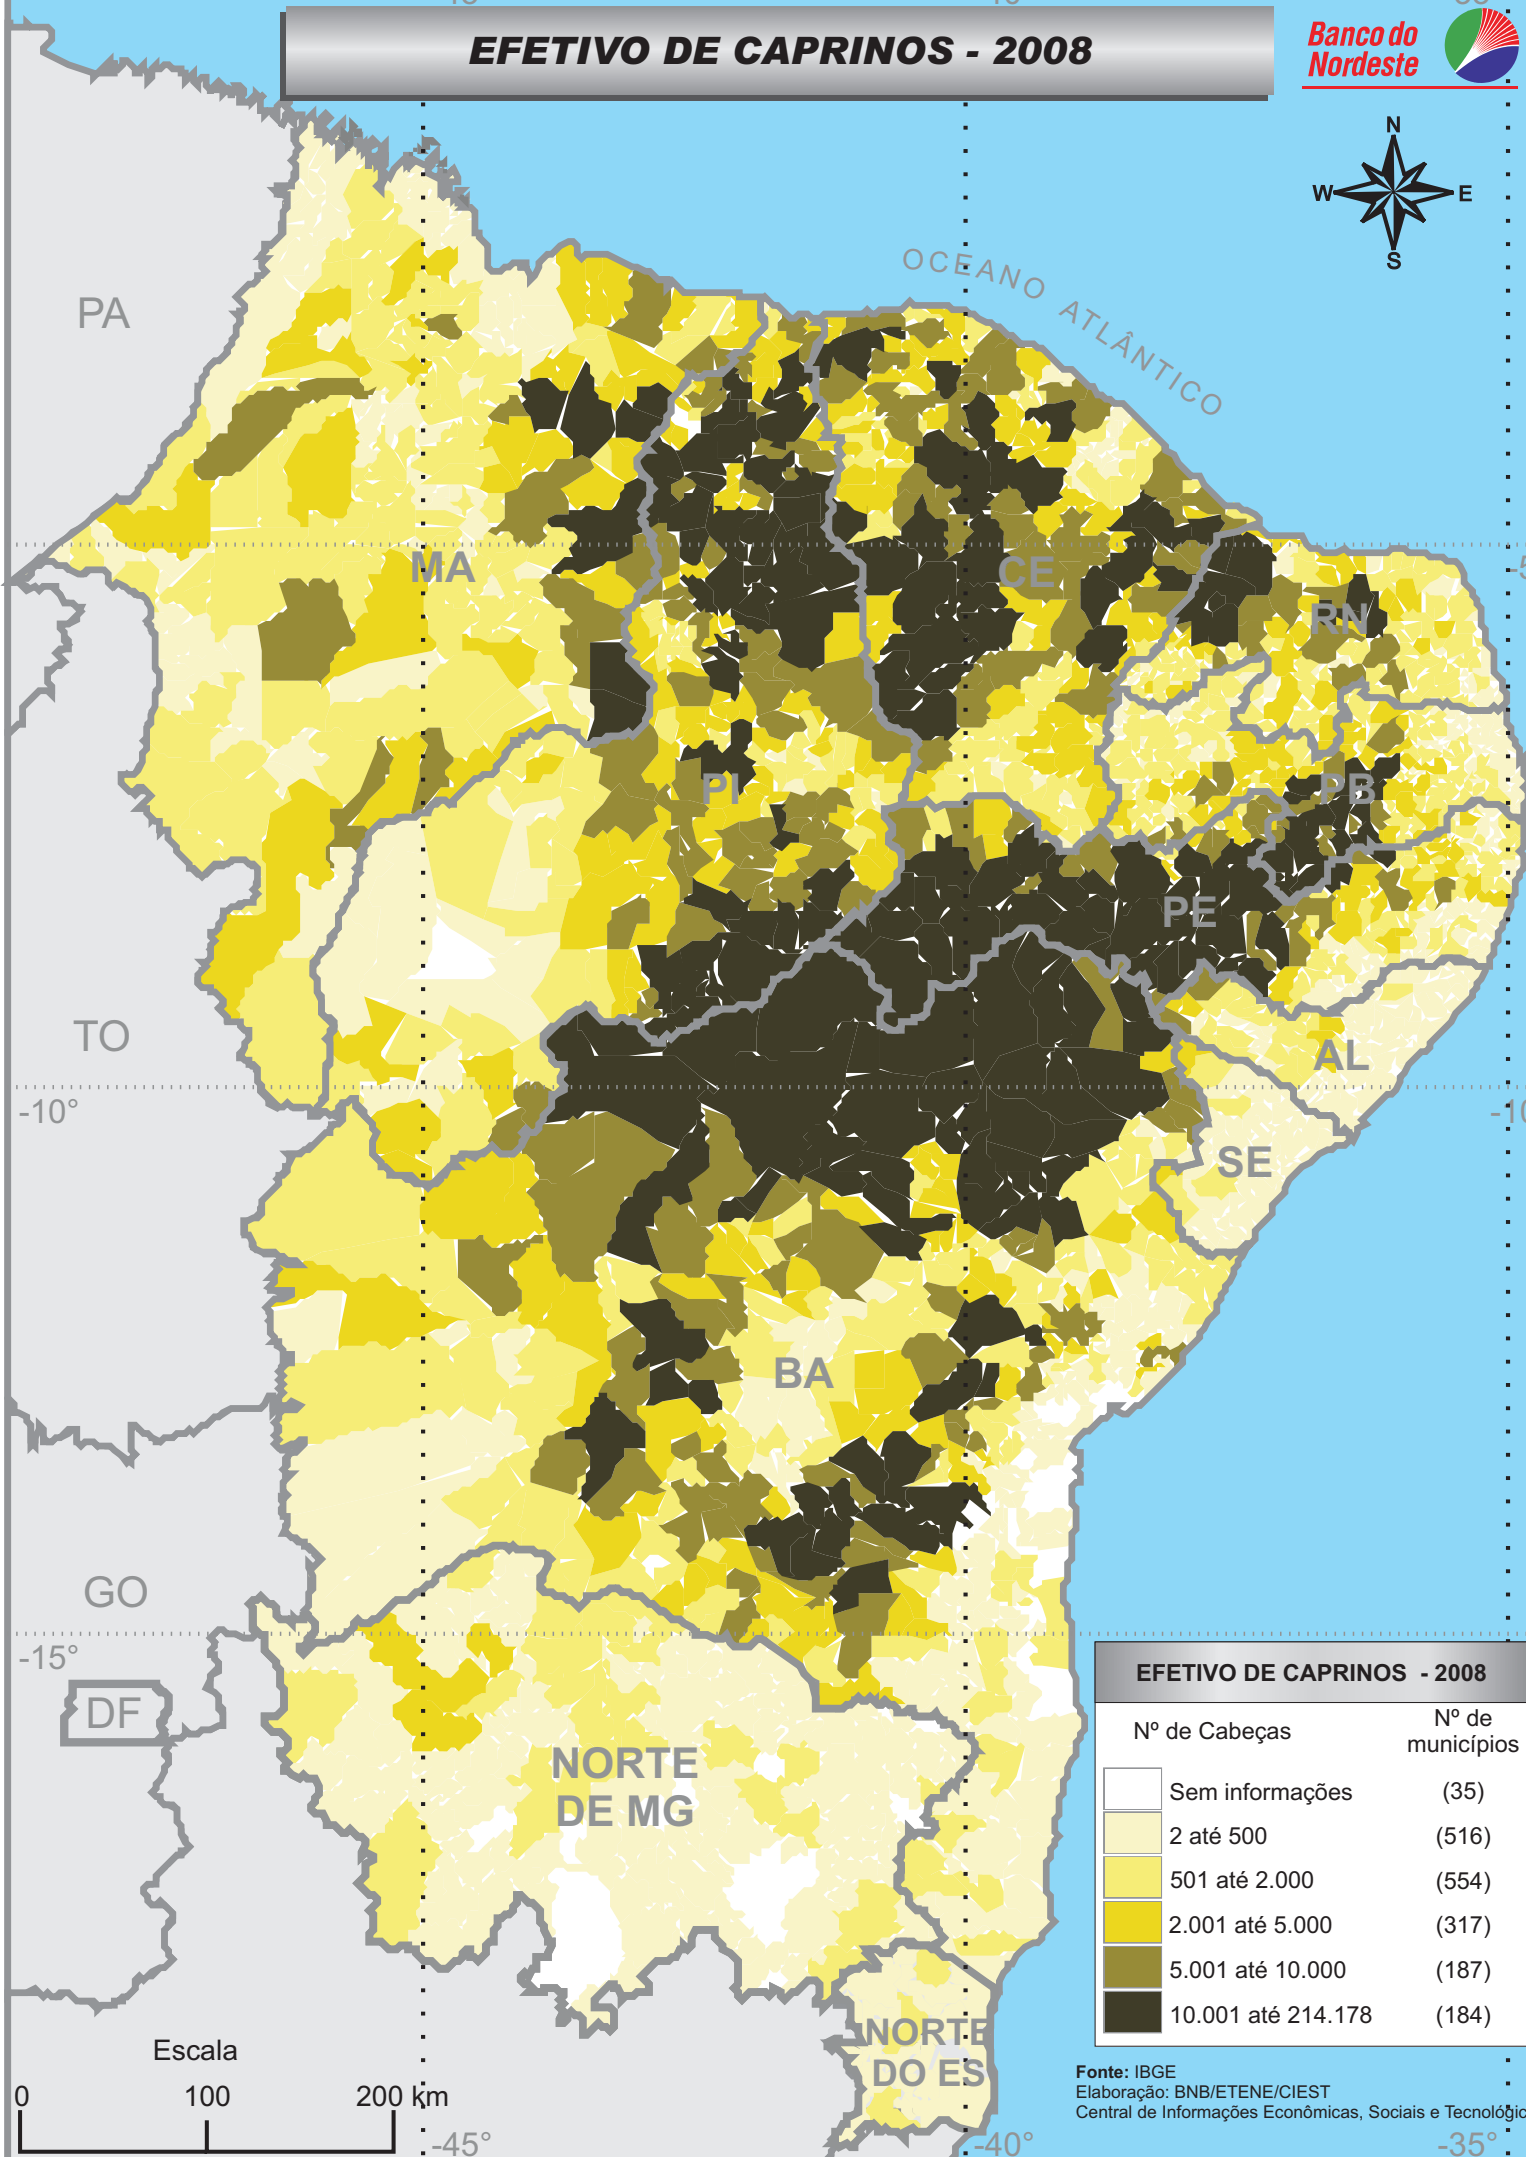

-45°

-40°

-35°

# EFETIVO DE CAPRINOS - 2008

Banco do Nordeste

EFETIVO DE CAPRINOS - 2008	
Nº de Cabeças	Nº de municípios
Sem informações	(35)
2 até 500	(516)
501 até 2.000	(554)
2.001 até 5.000	(317)
5.001 até 10.000	(187)
10.001 até 214.178	(184)

Escala

0 100 200 km

Fonte: IBGE  
Elaboração: BNB/ETENE/CIEST  
Central de Informações Econômicas, Sociais e Tecnológicas

-45°

-40°

-35°