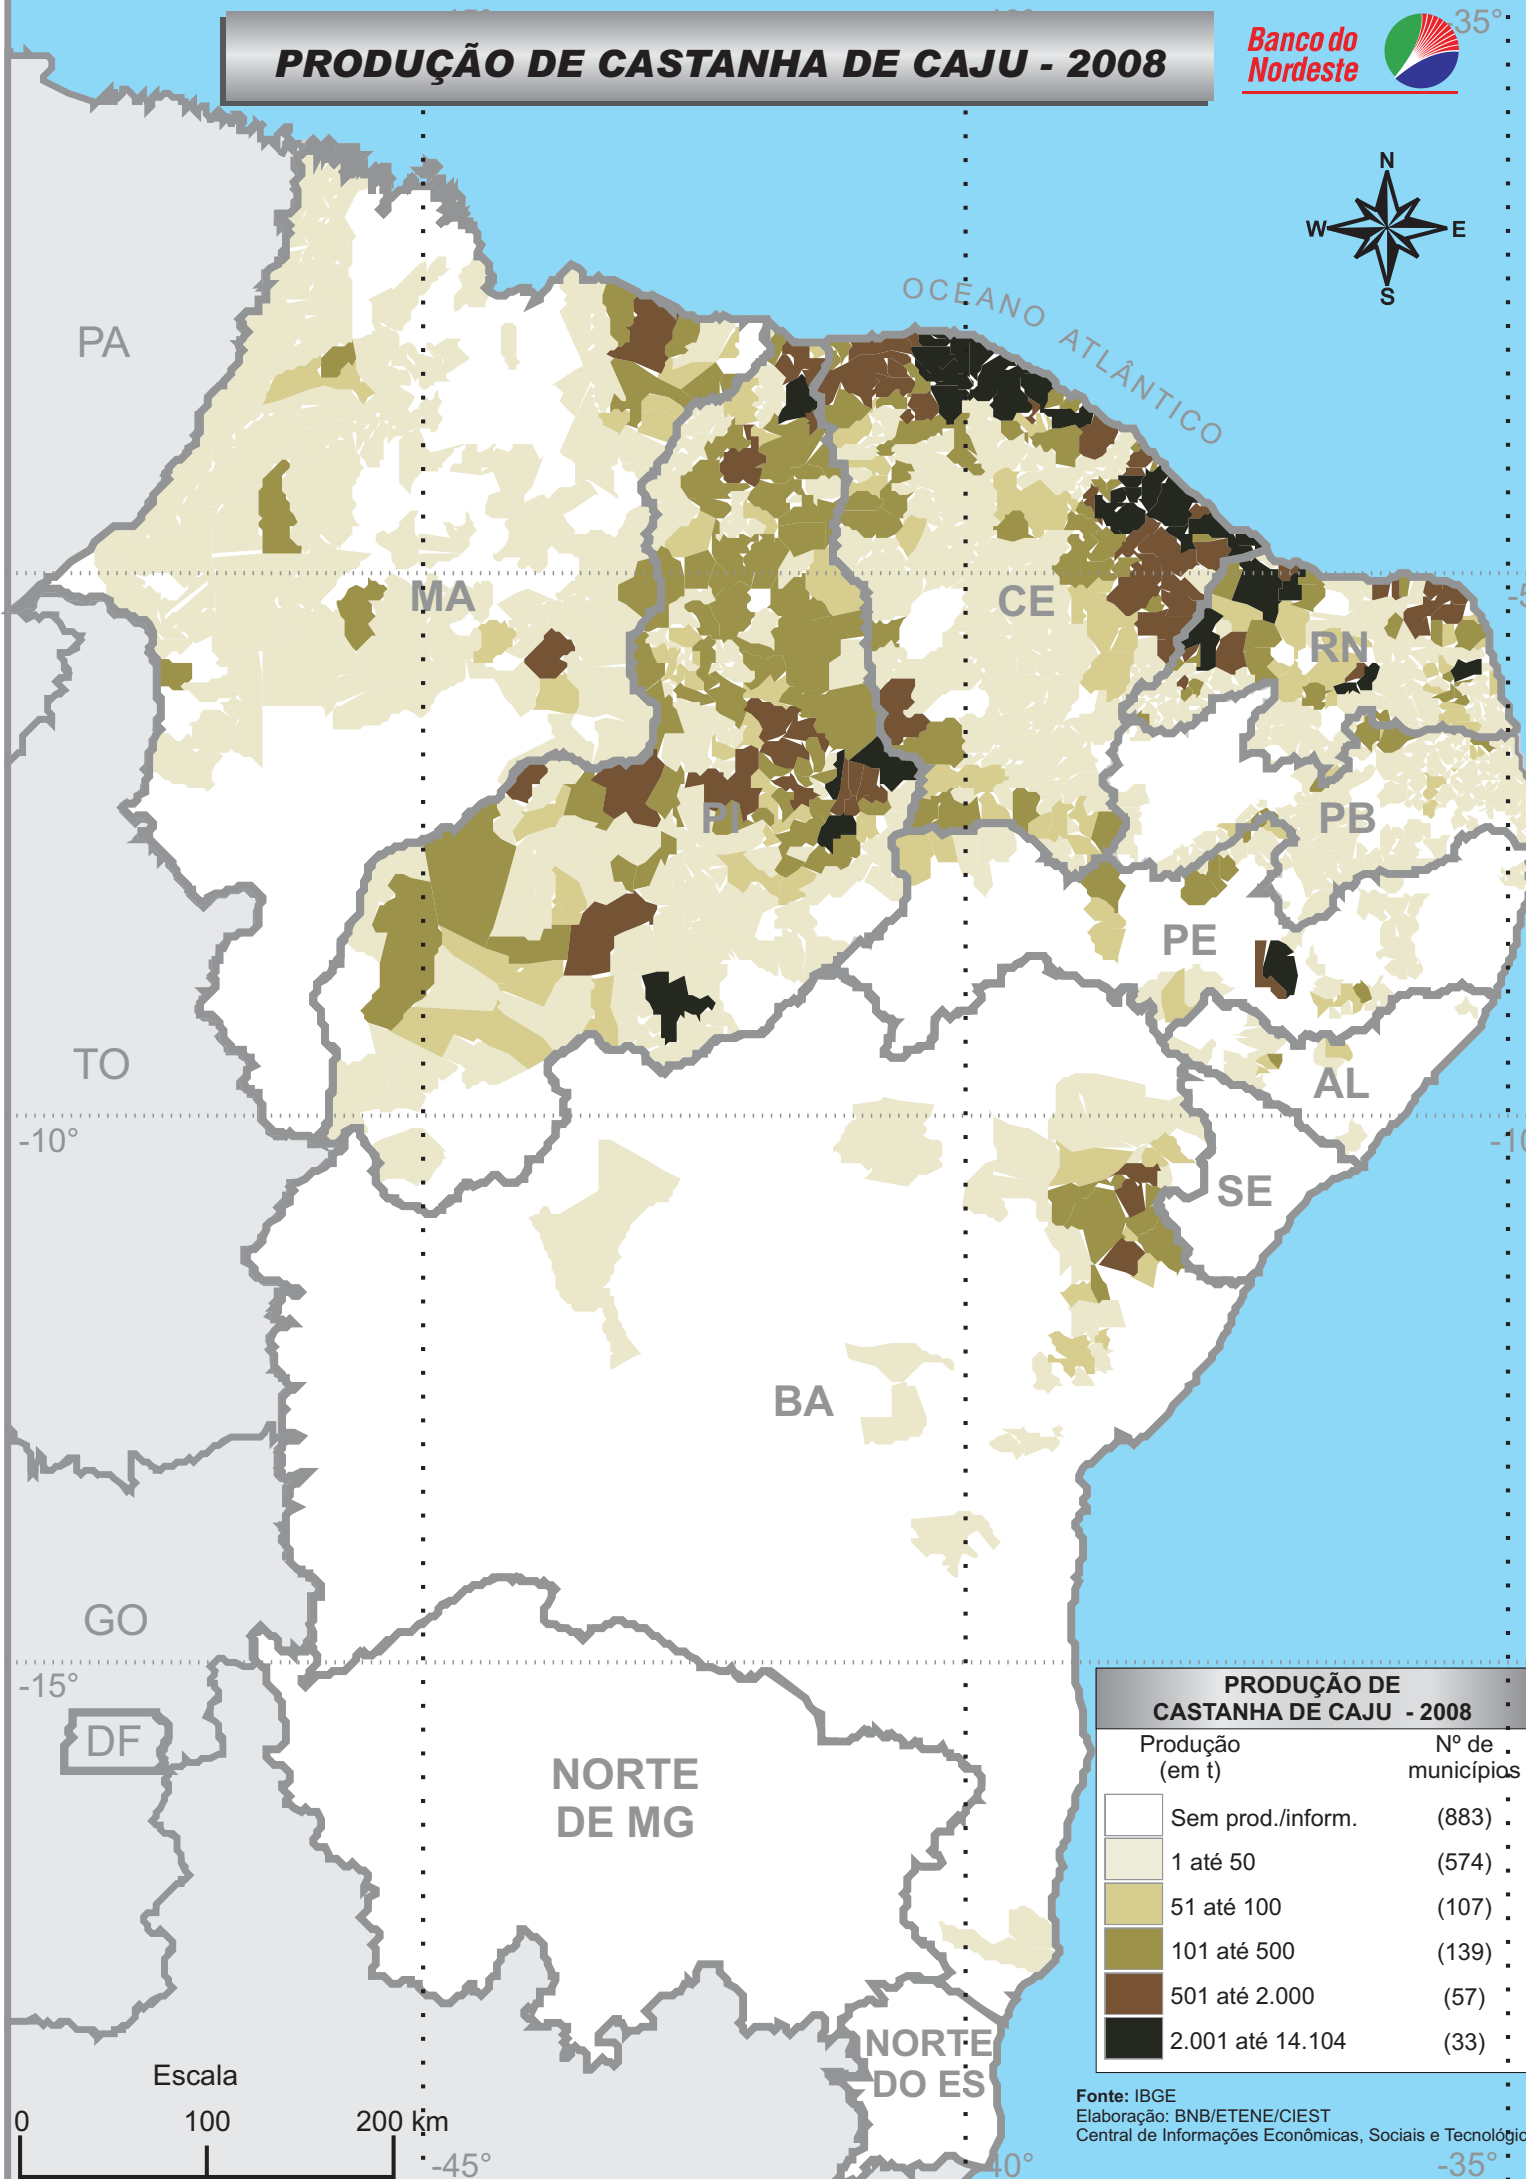

PRODUÇÃO DE CASTANHA DE CAJU - 2008

PRODUÇÃO DE CASTANHA DE CAJU - 2008	
Produção (em t)	Nº de municípios
Sem prod./inform.	(883)
1 até 50	(574)
51 até 100	(107)
101 até 500	(139)
501 até 2.000	(57)
2.001 até 14.104	(33)

Escala

0 100 200 km