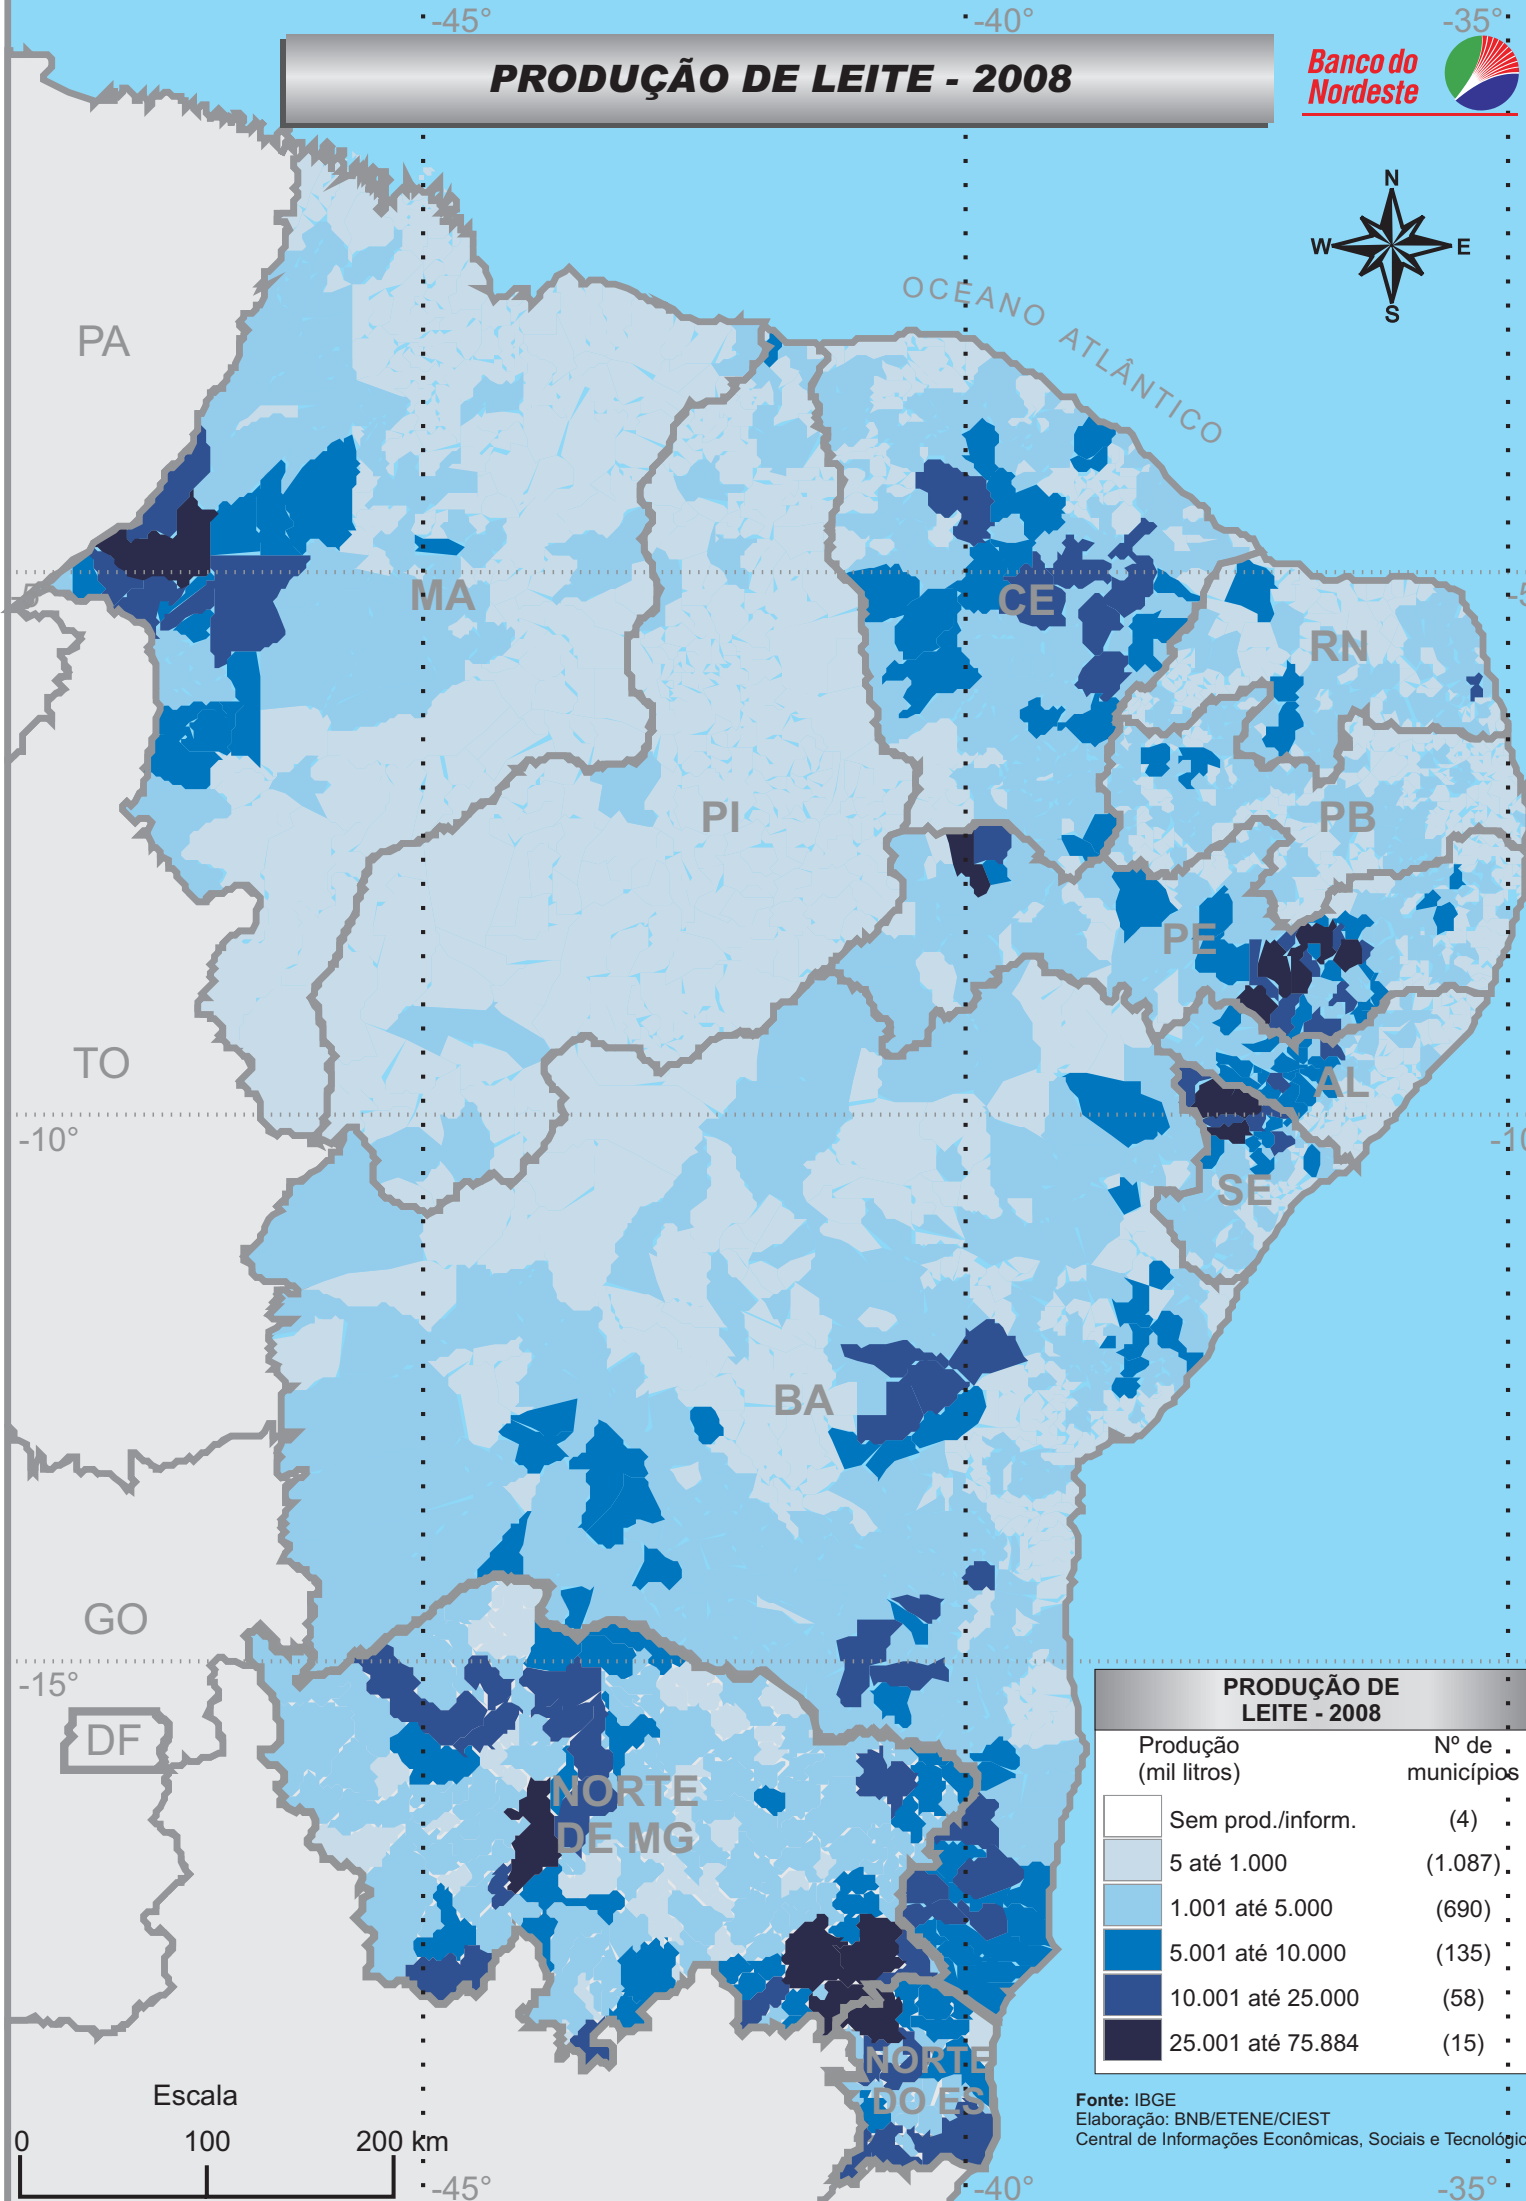

-45°

-40°

-35°

PRODUÇÃO DE LEITE - 2008

Banco do Nordeste

PRODUÇÃO DE LEITE - 2008	
Produção (mil litros)	Nº de municípios
Sem prod./inform.	(4)
5 até 1.000	(1.087)
1.001 até 5.000	(690)
5.001 até 10.000	(135)
10.001 até 25.000	(58)
25.001 até 75.884	(15)

Escala

0 100 200 km

Fonte: IBGE
Elaboração: BNB/ETENE/CIEST
Central de Informações Econômicas, Sociais e Tecnológicas

-45°

-40°

-35°