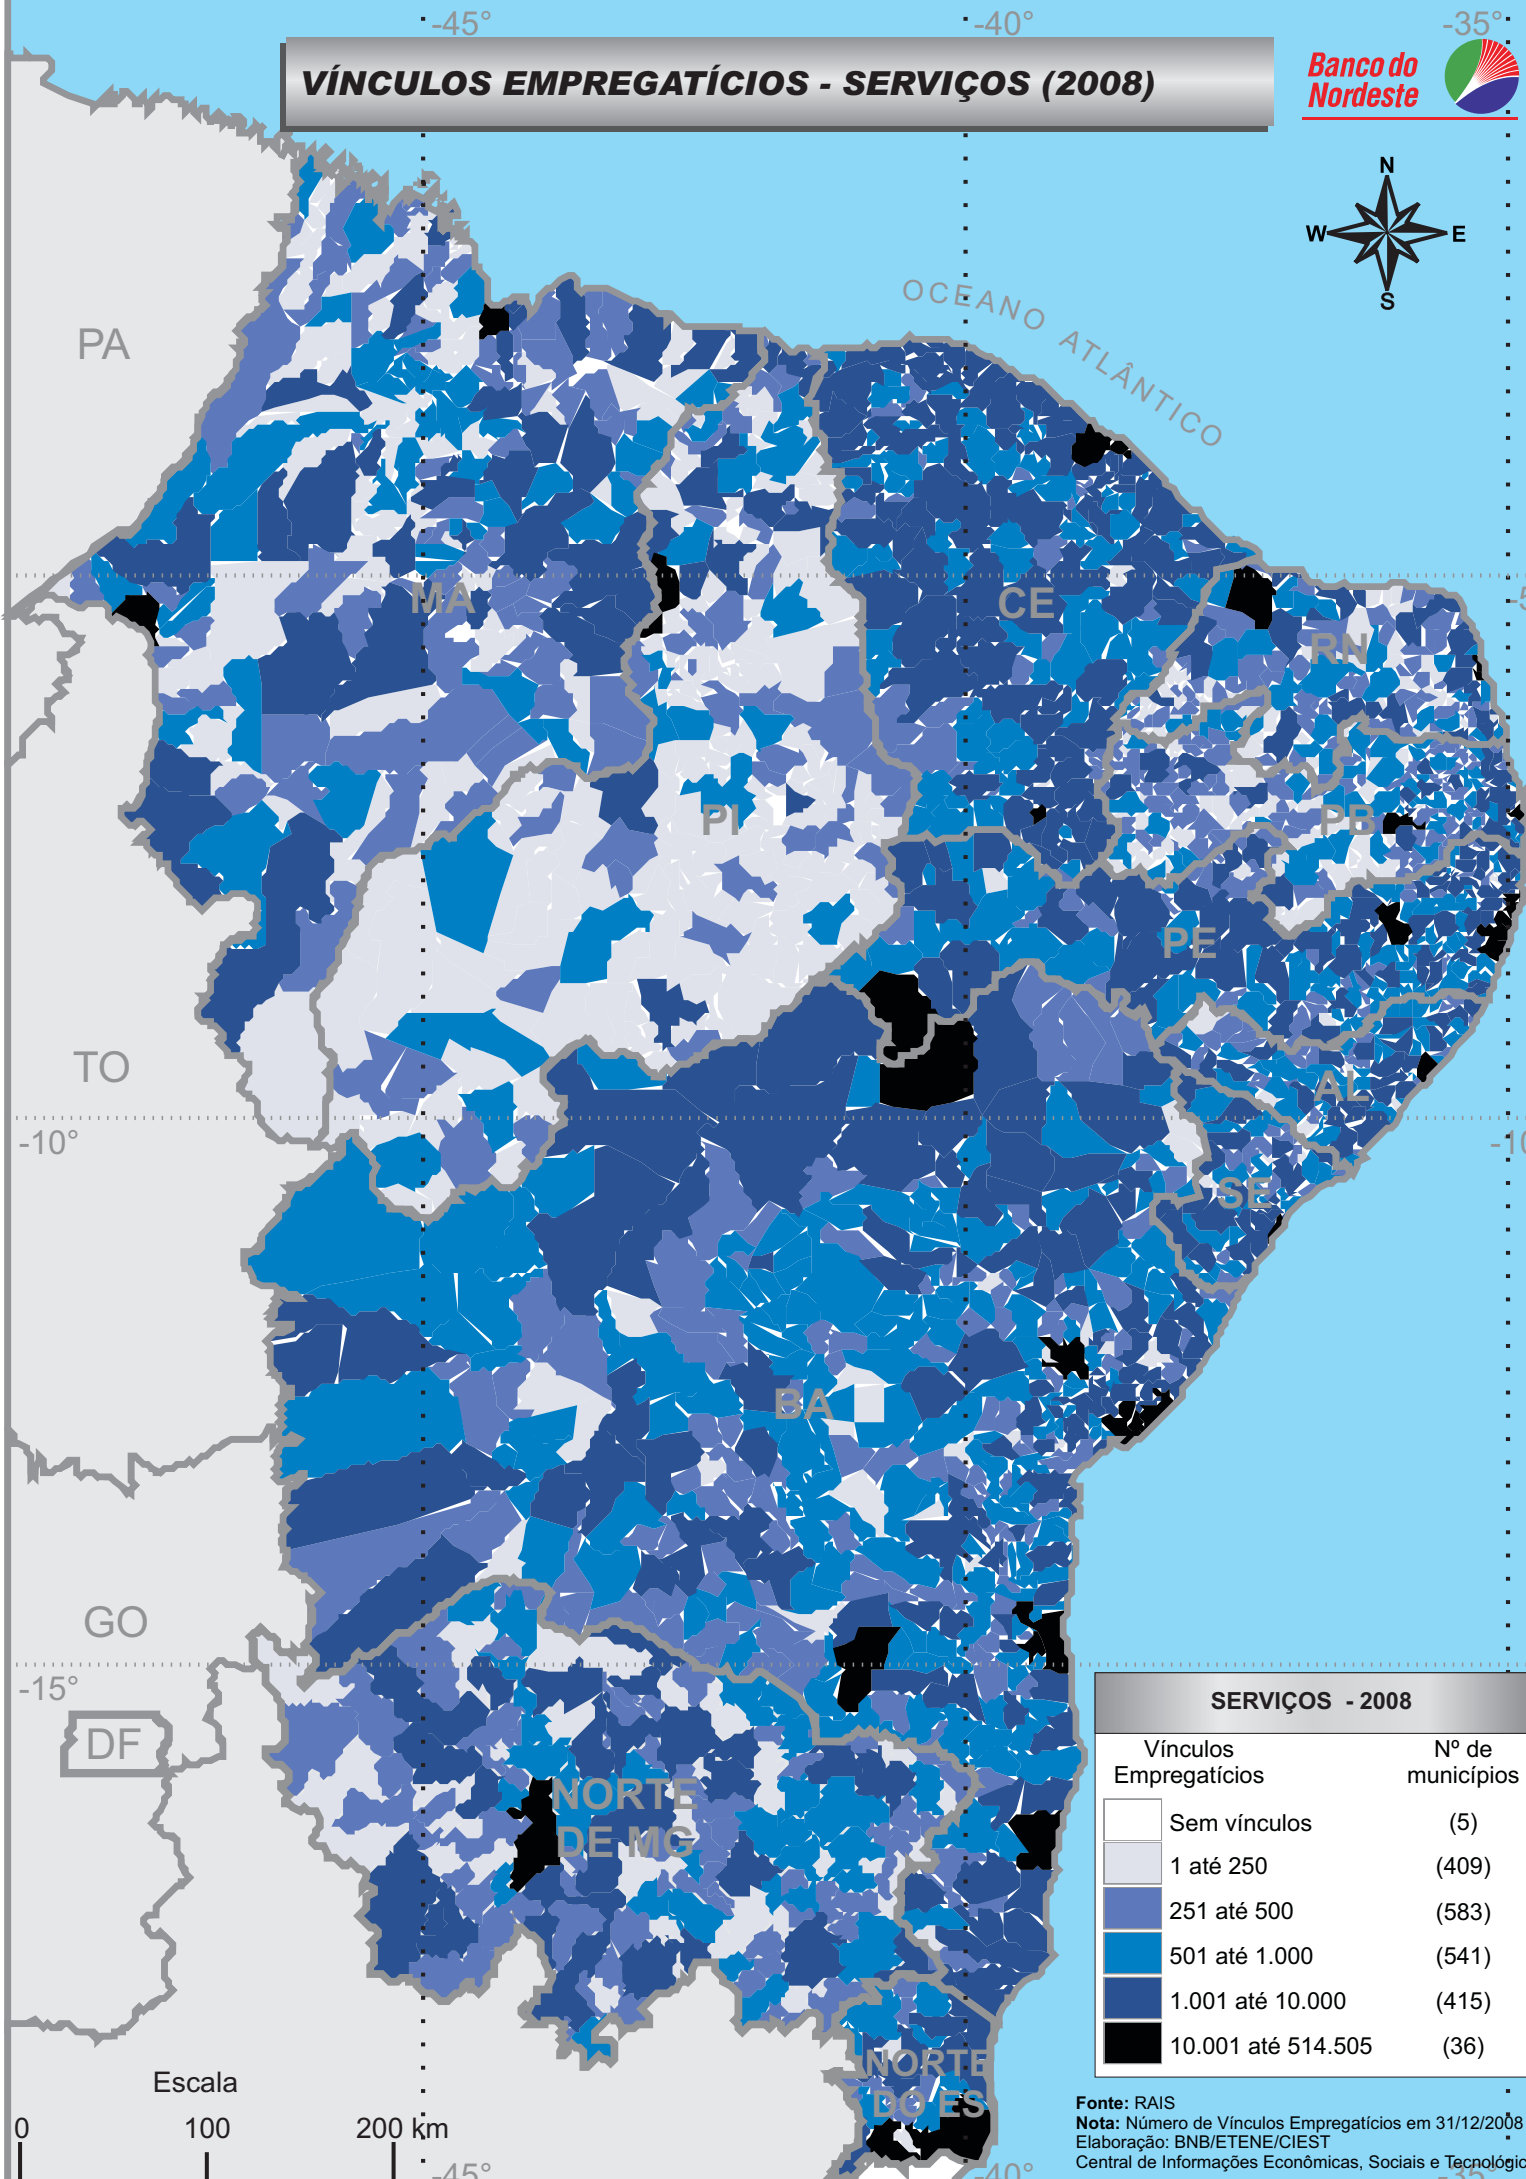

VÍNCULOS EMPREGATÍCIOS - SERVIÇOS (2008)

SERVIÇOS - 2008	
Vínculos Empregatícios	Nº de municípios
Sem vínculos	(5)
1 até 250	(409)
251 até 500	(583)
501 até 1.000	(541)
1.001 até 10.000	(415)
10.001 até 514.505	(36)

Fonte: RAIS
 Nota: Número de Vínculos Empregatícios em 31/12/2008
 Elaboração: BNB/ETENE/CIEST
 Central de Informações Econômicas, Sociais e Tecnológicas