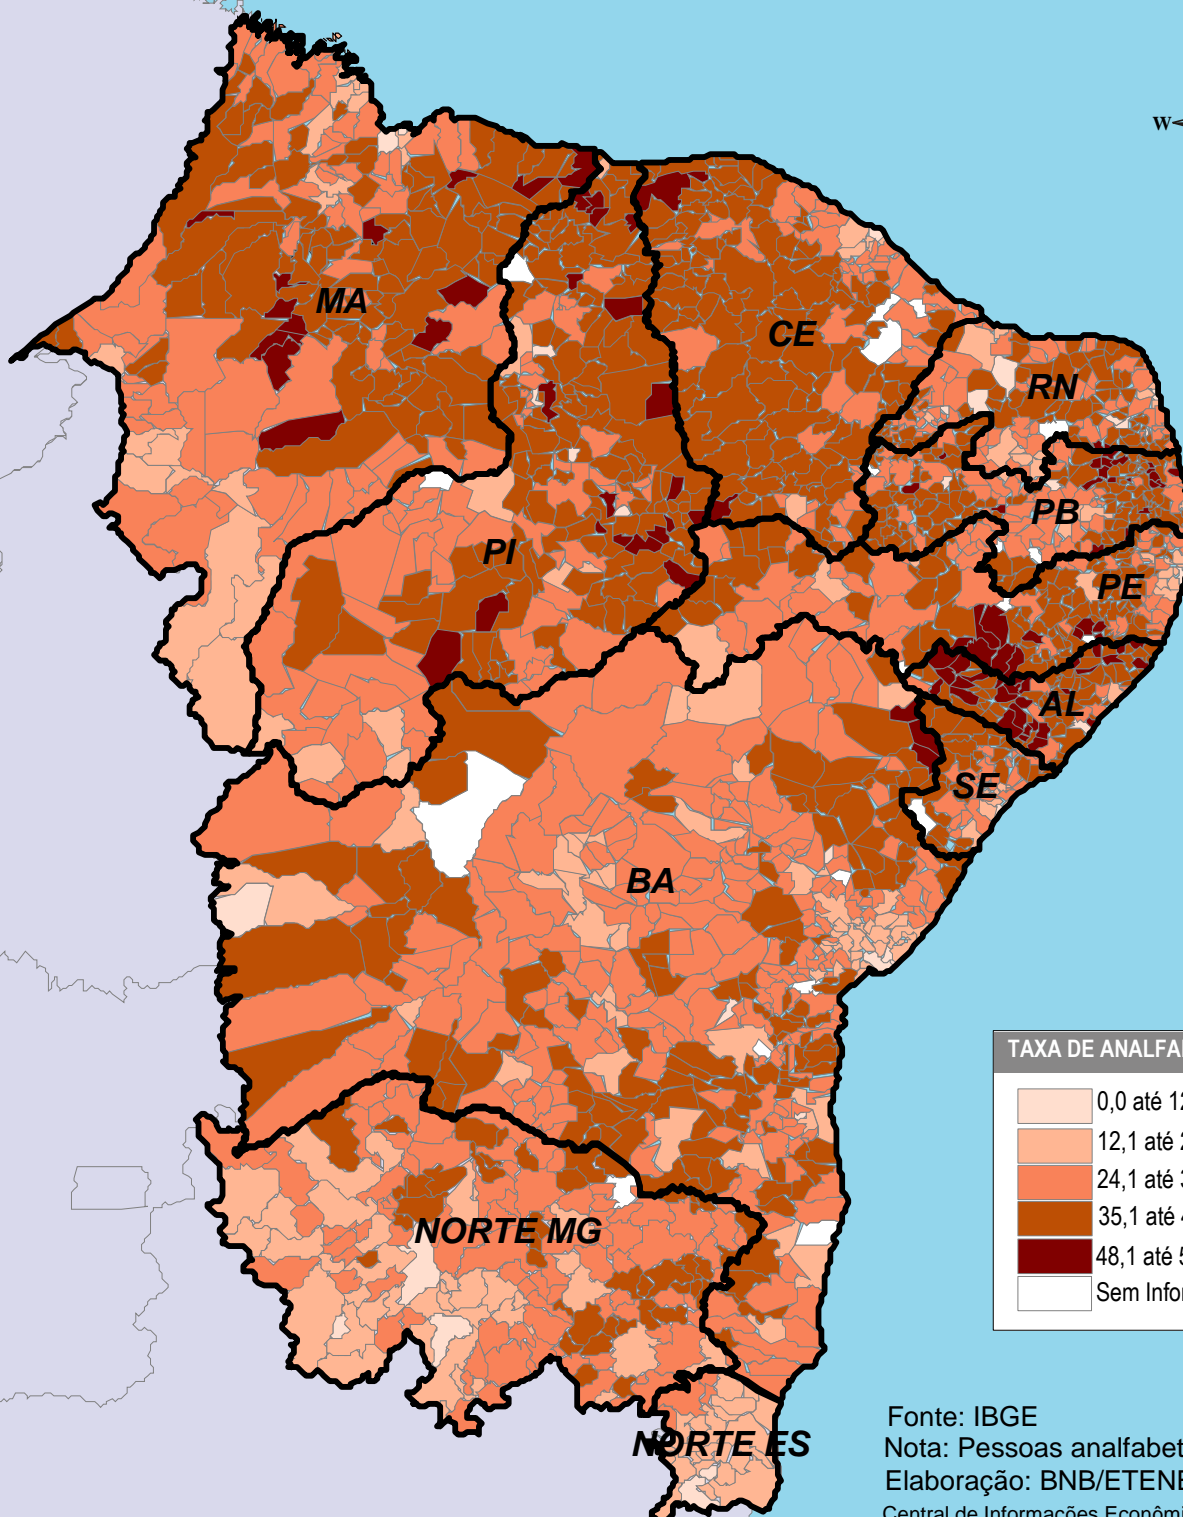

TAXA DE ANALFABETISMO - 2000

Banco do
Nordeste

TAXA DE ANALFABETISMO - 2000

	0,0 até 12,0
	12,1 até 24,0
	24,1 até 35,0
	35,1 até 48,0
	48,1 até 59,9
	Sem Informação

Fonte: IBGE

Nota: Pessoas analfabetas de 15 anos ou mais.