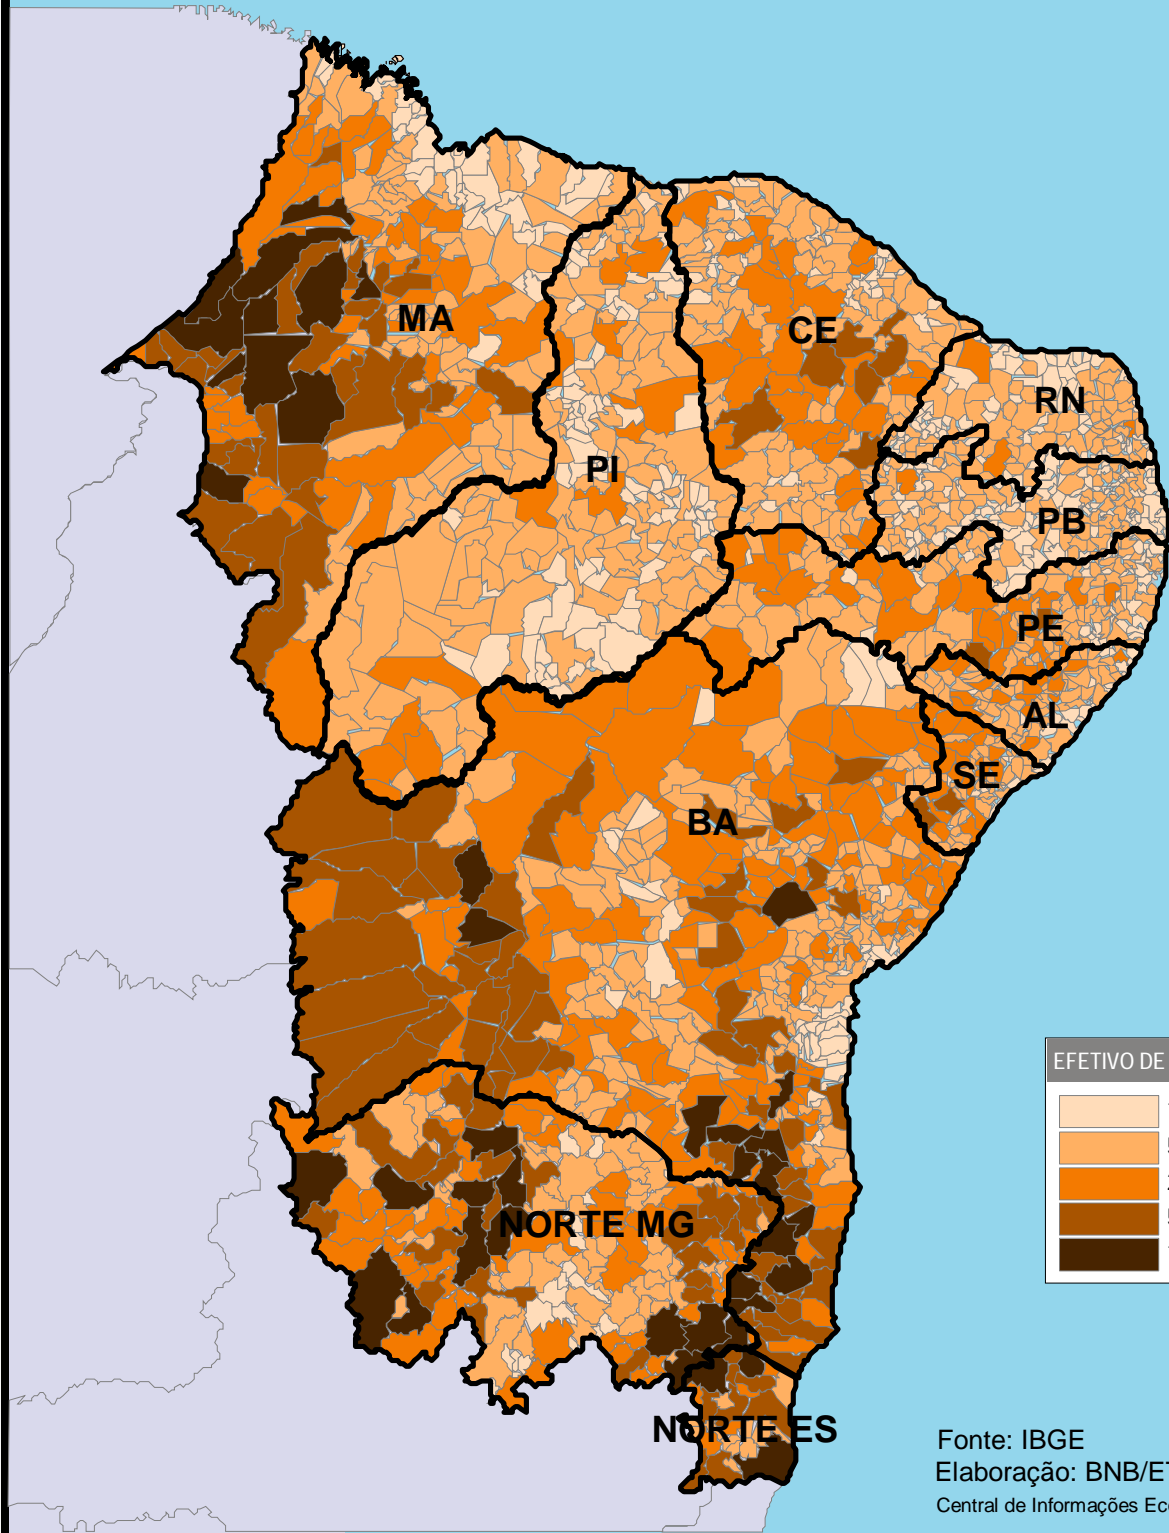

EFETIVO DE BOVINOS - 2007

EFETIVO DE BOVINOS (CABEÇAS)	
16 até 5.000	Lightest orange
5.001 até 20.000	Light orange
20.001 até 50.000	Orange
50.001 até 100.000	Dark orange
100.001 até 405.617	Darkest orange/brown