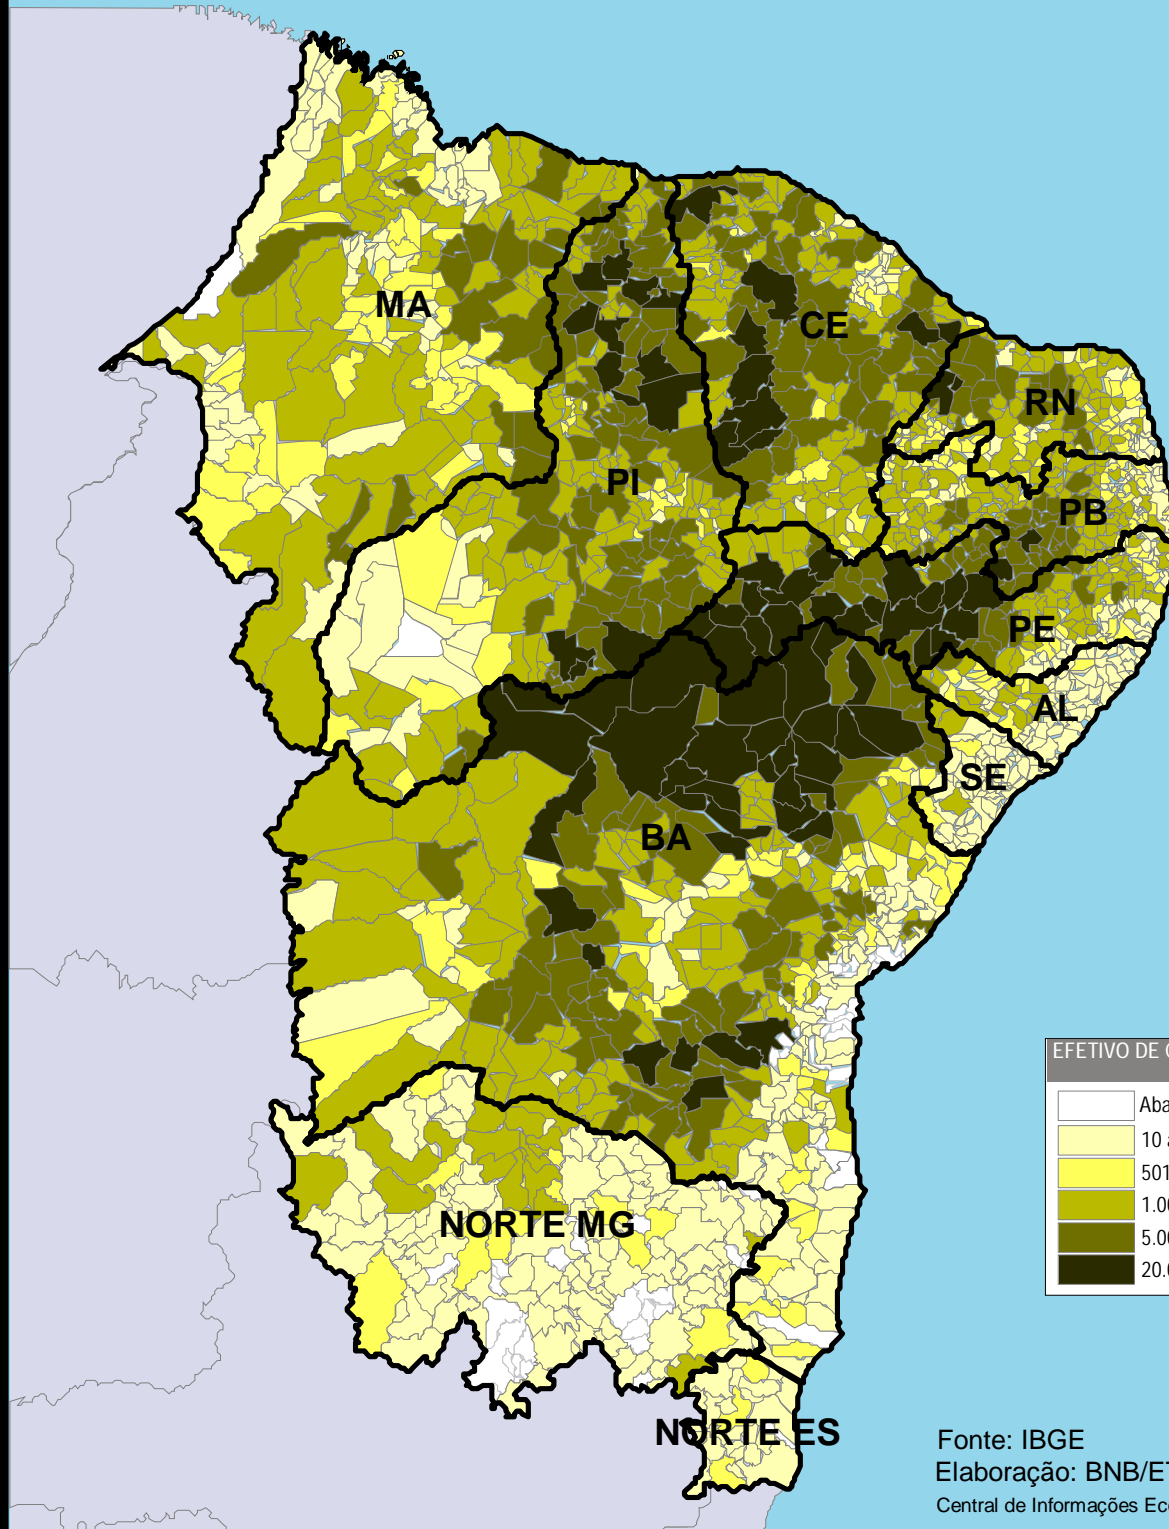

EFETIVO DE CAPRINOS - 2007

EFETIVO DE CAPRINOS (CABEÇAS)	
(White)	Abaixo de 10
(Light Yellow)	10 até 500
(Yellow)	501 até 1.000
(Light Green)	1.001 até 5.000
(Medium Green)	5.001 até 20.000
(Dark Green)	20.001 até 218.951