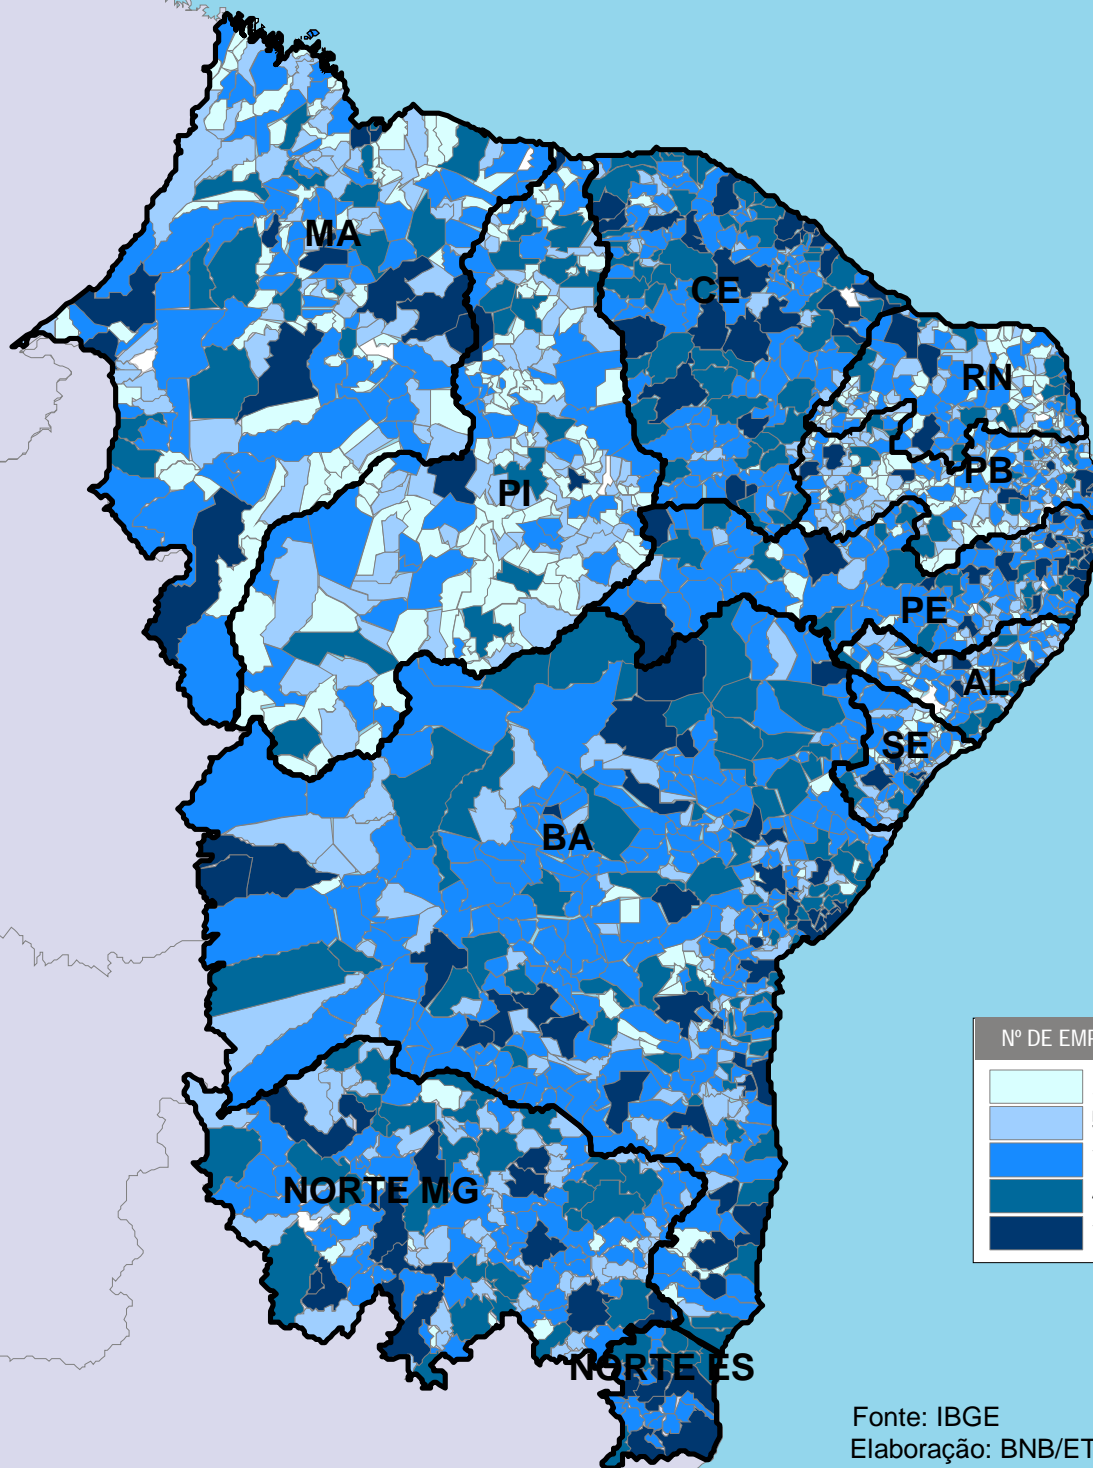

NÚMERO DE EMPRESAS - 2007

Nº DE EMPRESAS (UNIDADES)	
5 até 50	Lightest blue
51 até 100	Light blue
101 até 400	Medium blue
401 até 1000	Dark blue
1001 até 75.079	Darkest blue

Fonte: IBGE
Elaboração: BNB/ETENE/CIEST
Central de Informações Econômicas, Sociais e Tecnológicas