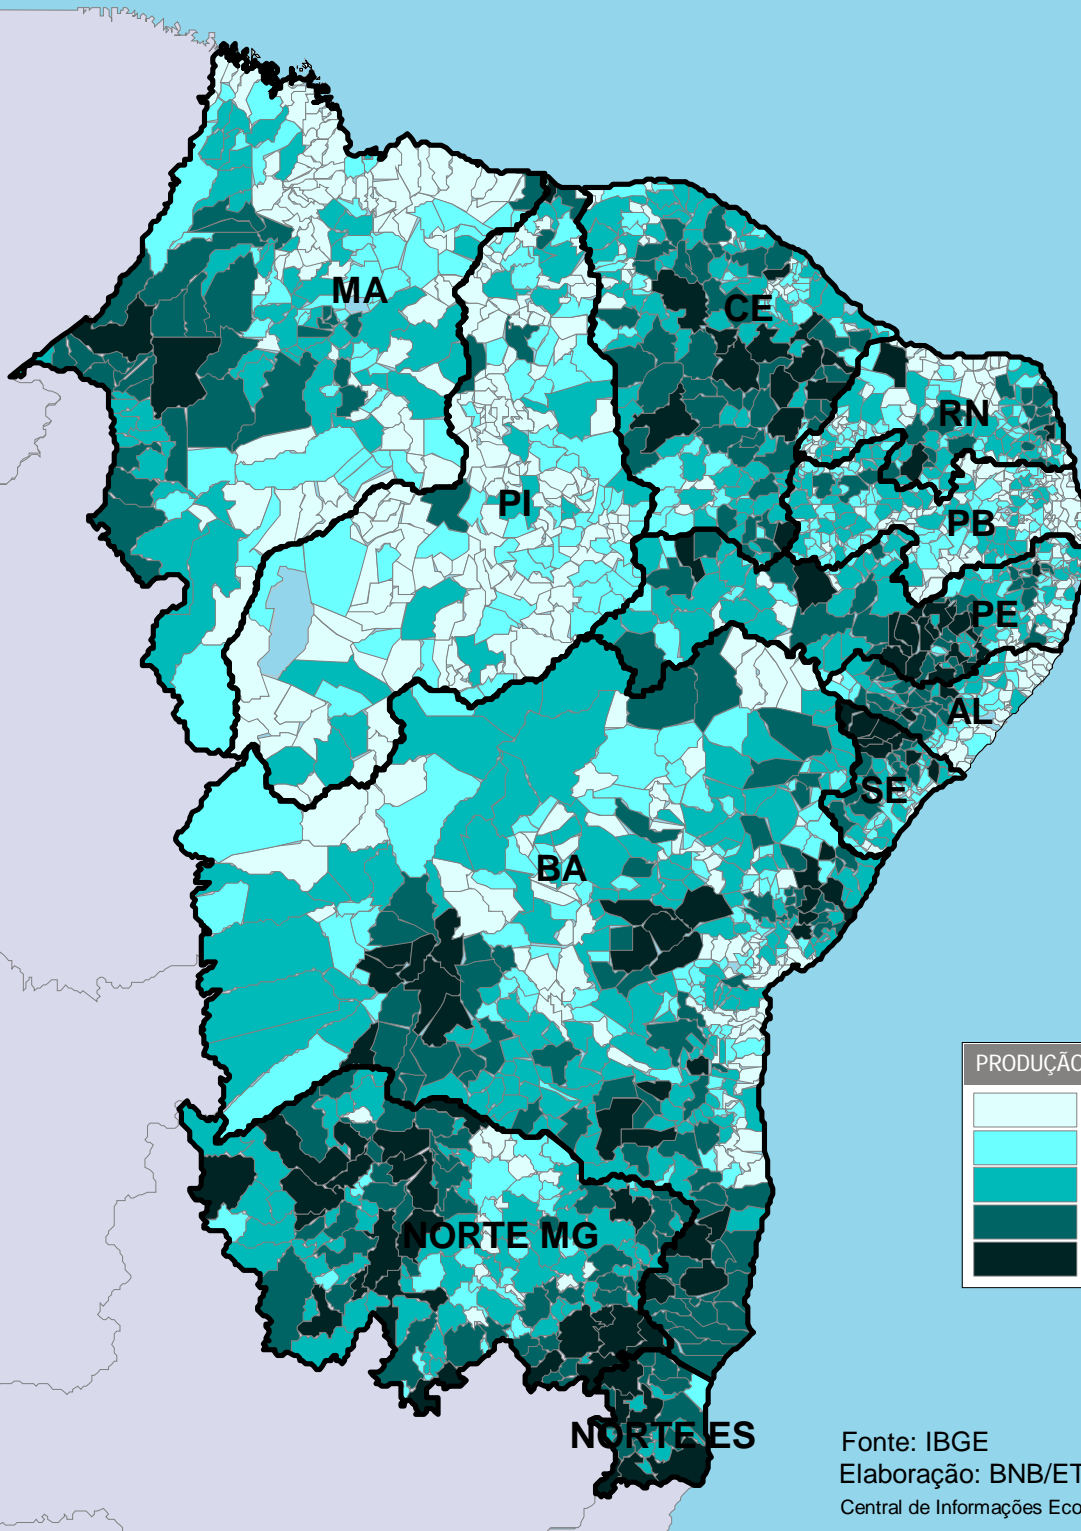

PRODUÇÃO DE LEITE - 2007

PRODUÇÃO DE LEITE (MIL LITROS)

	3 até 300
	301 até 700
	701 até 2.000
	2.001 até 5.000
	5.001 até 33.726

Fonte: IBGE

Elaboração: BNB/ETENE/CIEST

Central de Informações Econômicas, Sociais e Tecnológicas