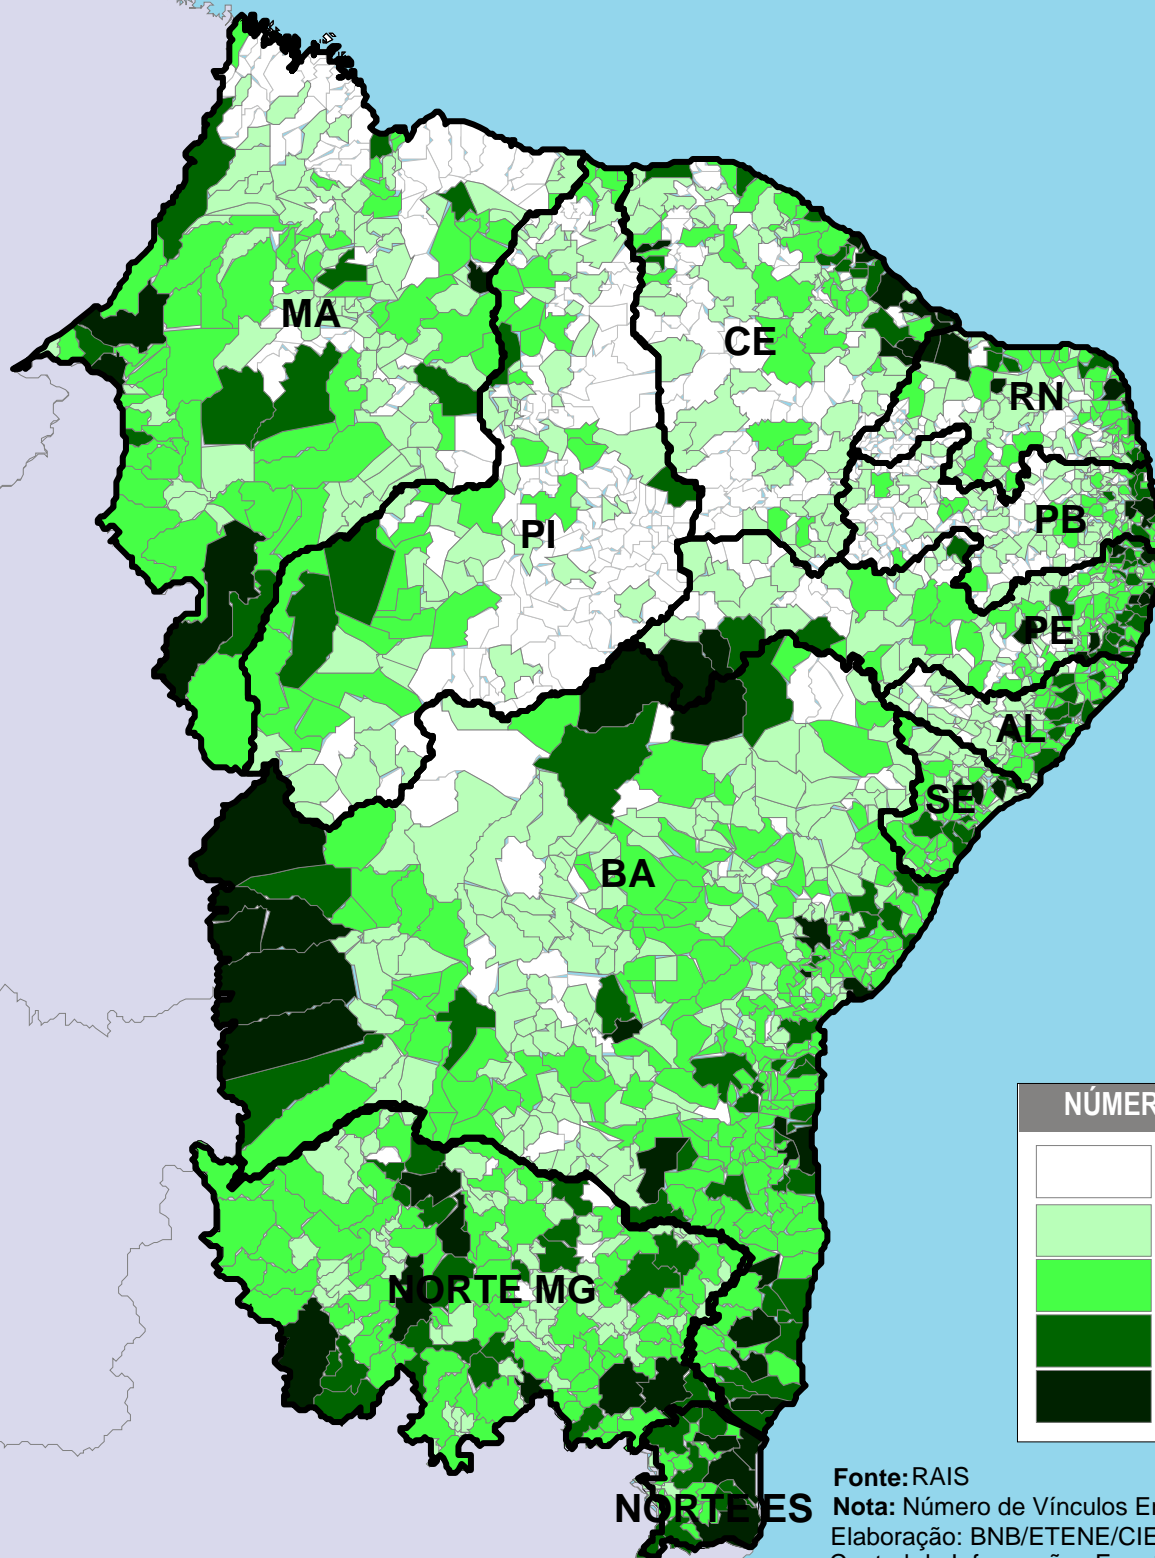

VÍNCULOS EMPREGATÍCIOS - AGROPECUÁRIA (2007)

NÚMERO DE EMPREGOS

	Não há vínculo
	1 até 30
	31 até 300
	301 até 1.000
	1.001 até 11.664

Fonte: RAIS

Nota: Número de Vínculos Empregatícios em 31/12/2007

Elaboração: BNB/ETENE/CIEST