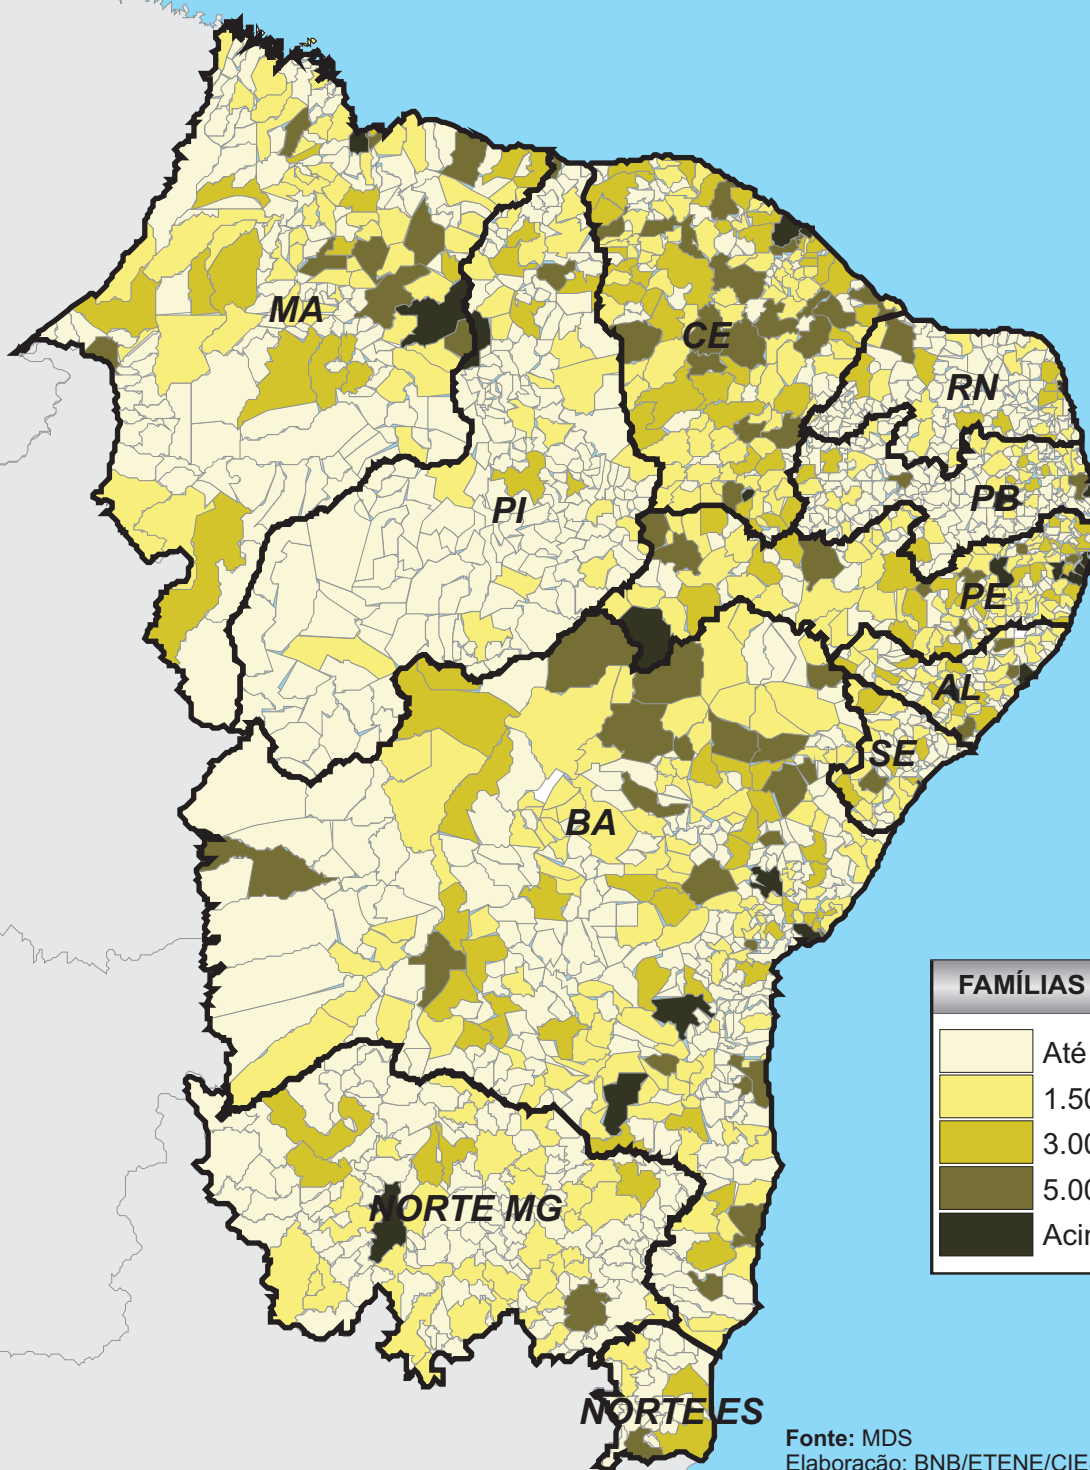

BOLSA FAMÍLIA - 2004

Banco do
Nordeste

FAMÍLIAS ATENDIDAS

Até 1.500
1.501 até 3.000
3.001 até 5.000
5.001 até 10.000
Acima de 10.001

Fonte: MDS
Elaboração: BNB/ETENE/CIEST
Central de Informações Econômicas, Sociais e Tecnológicas