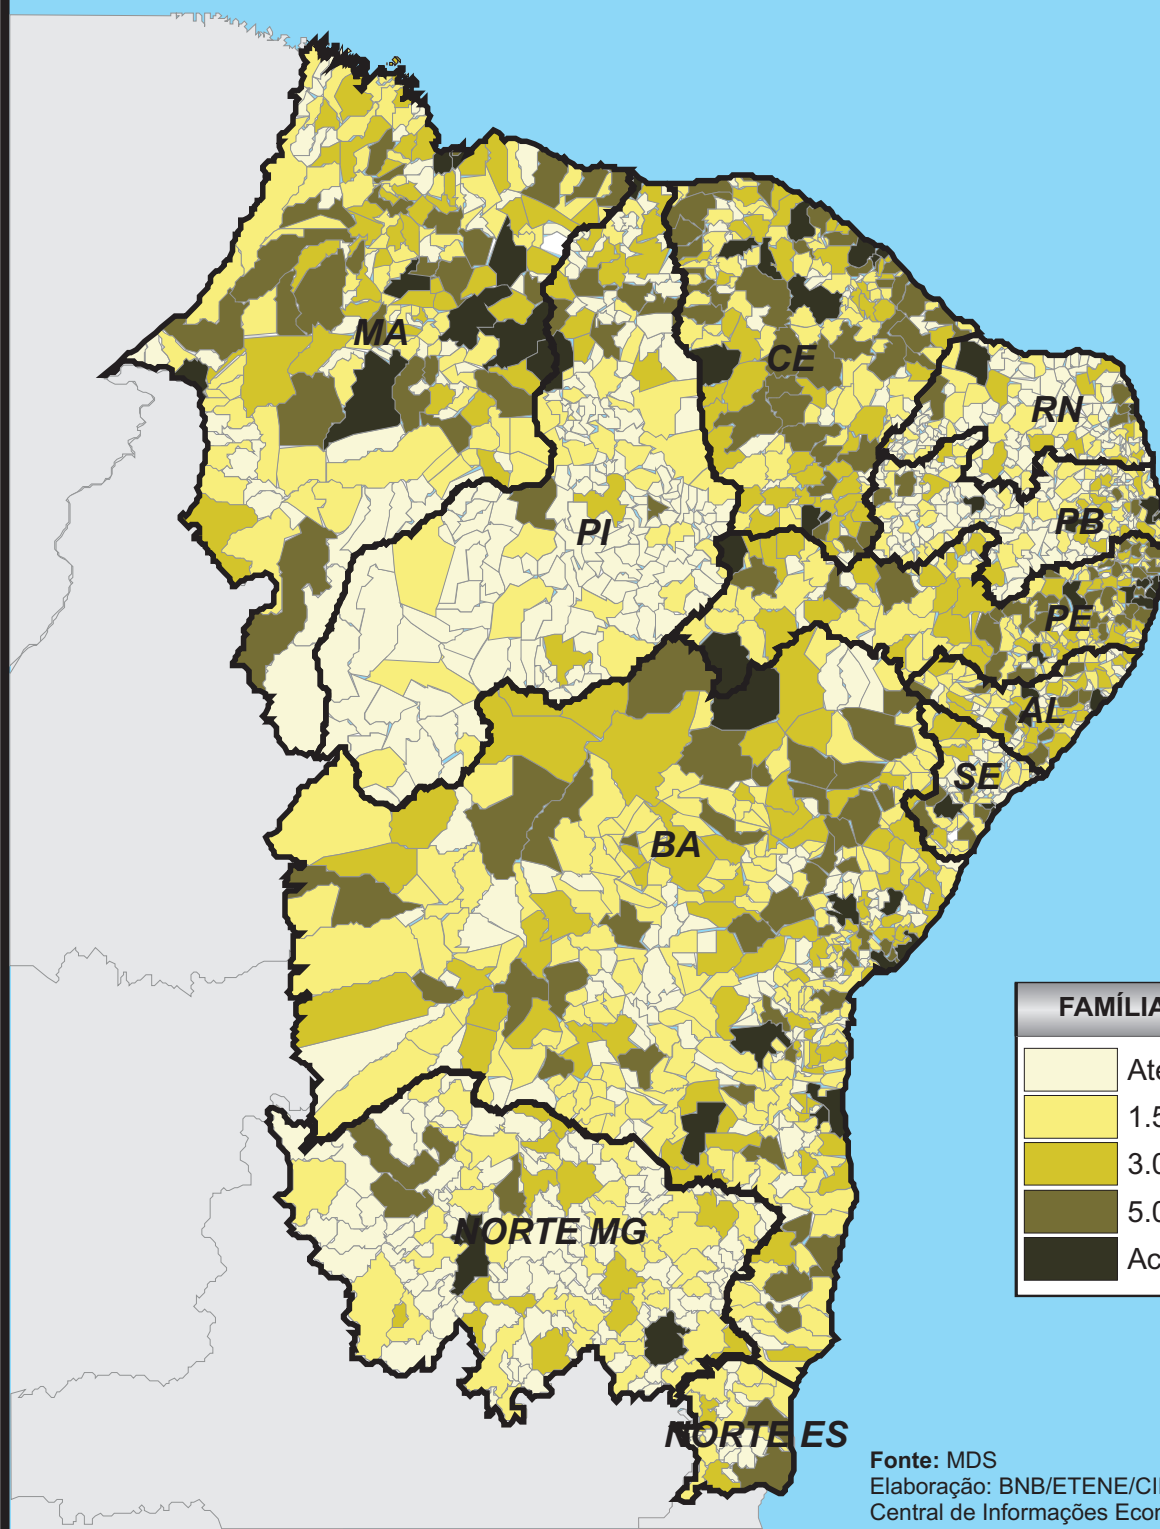

# BOLSA FAMÍLIA - 2008

Banco do  
Nordeste

## FAMÍLIAS ATENDIDAS

Até 1.500
1.501 até 3.000
3.001 até 5.000
5.001 até 10.000
Acima de 10.001

Fonte: MDS

Elaboração: BNB/ETENE/CIEST

Central de Informações Econômicas, Sociais e Tecnológicas