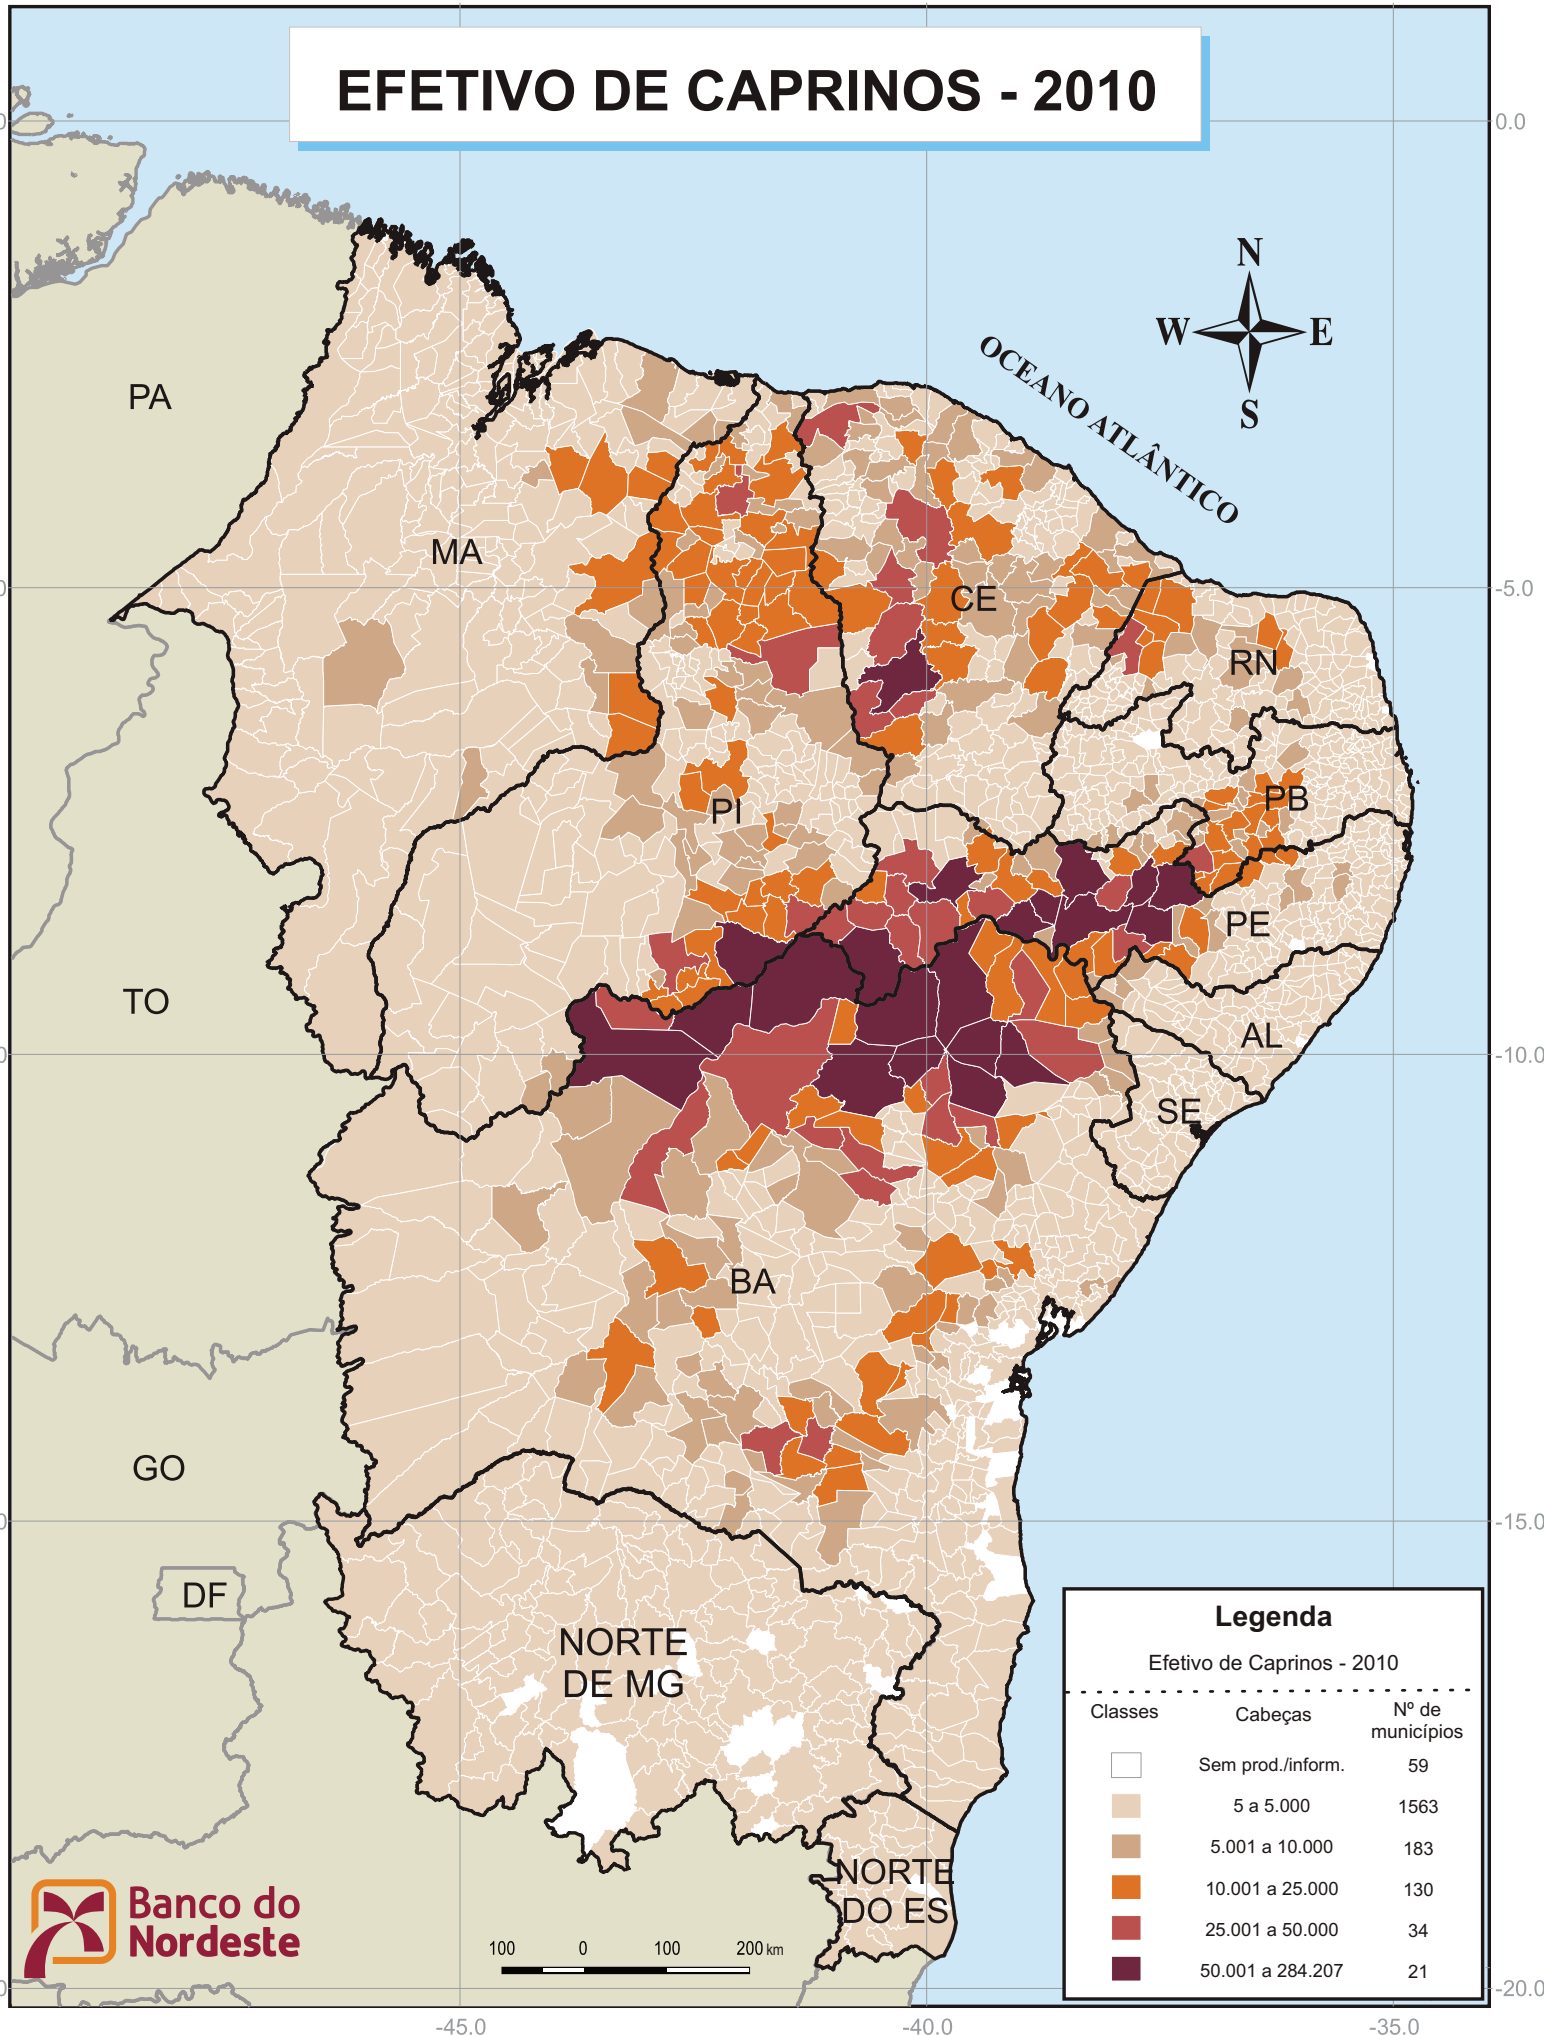

# EFETIVO DE CAPRINOS - 2010

**Legenda**

Efetivo de Caprinos - 2010

Classes	Cabeças	Nº de municípios
	Sem prod./inform.	59
	5 a 5.000	1563
	5.001 a 10.000	183
	10.001 a 25.000	130
	25.001 a 50.000	34
	50.001 a 284.207	21

Fonte: IBGE, Pesquisa Pecuária Municipal 2010.

Elaboração: BNB/ETENE/Central de Informações Econômicas, Sociais e Tecnológicas.