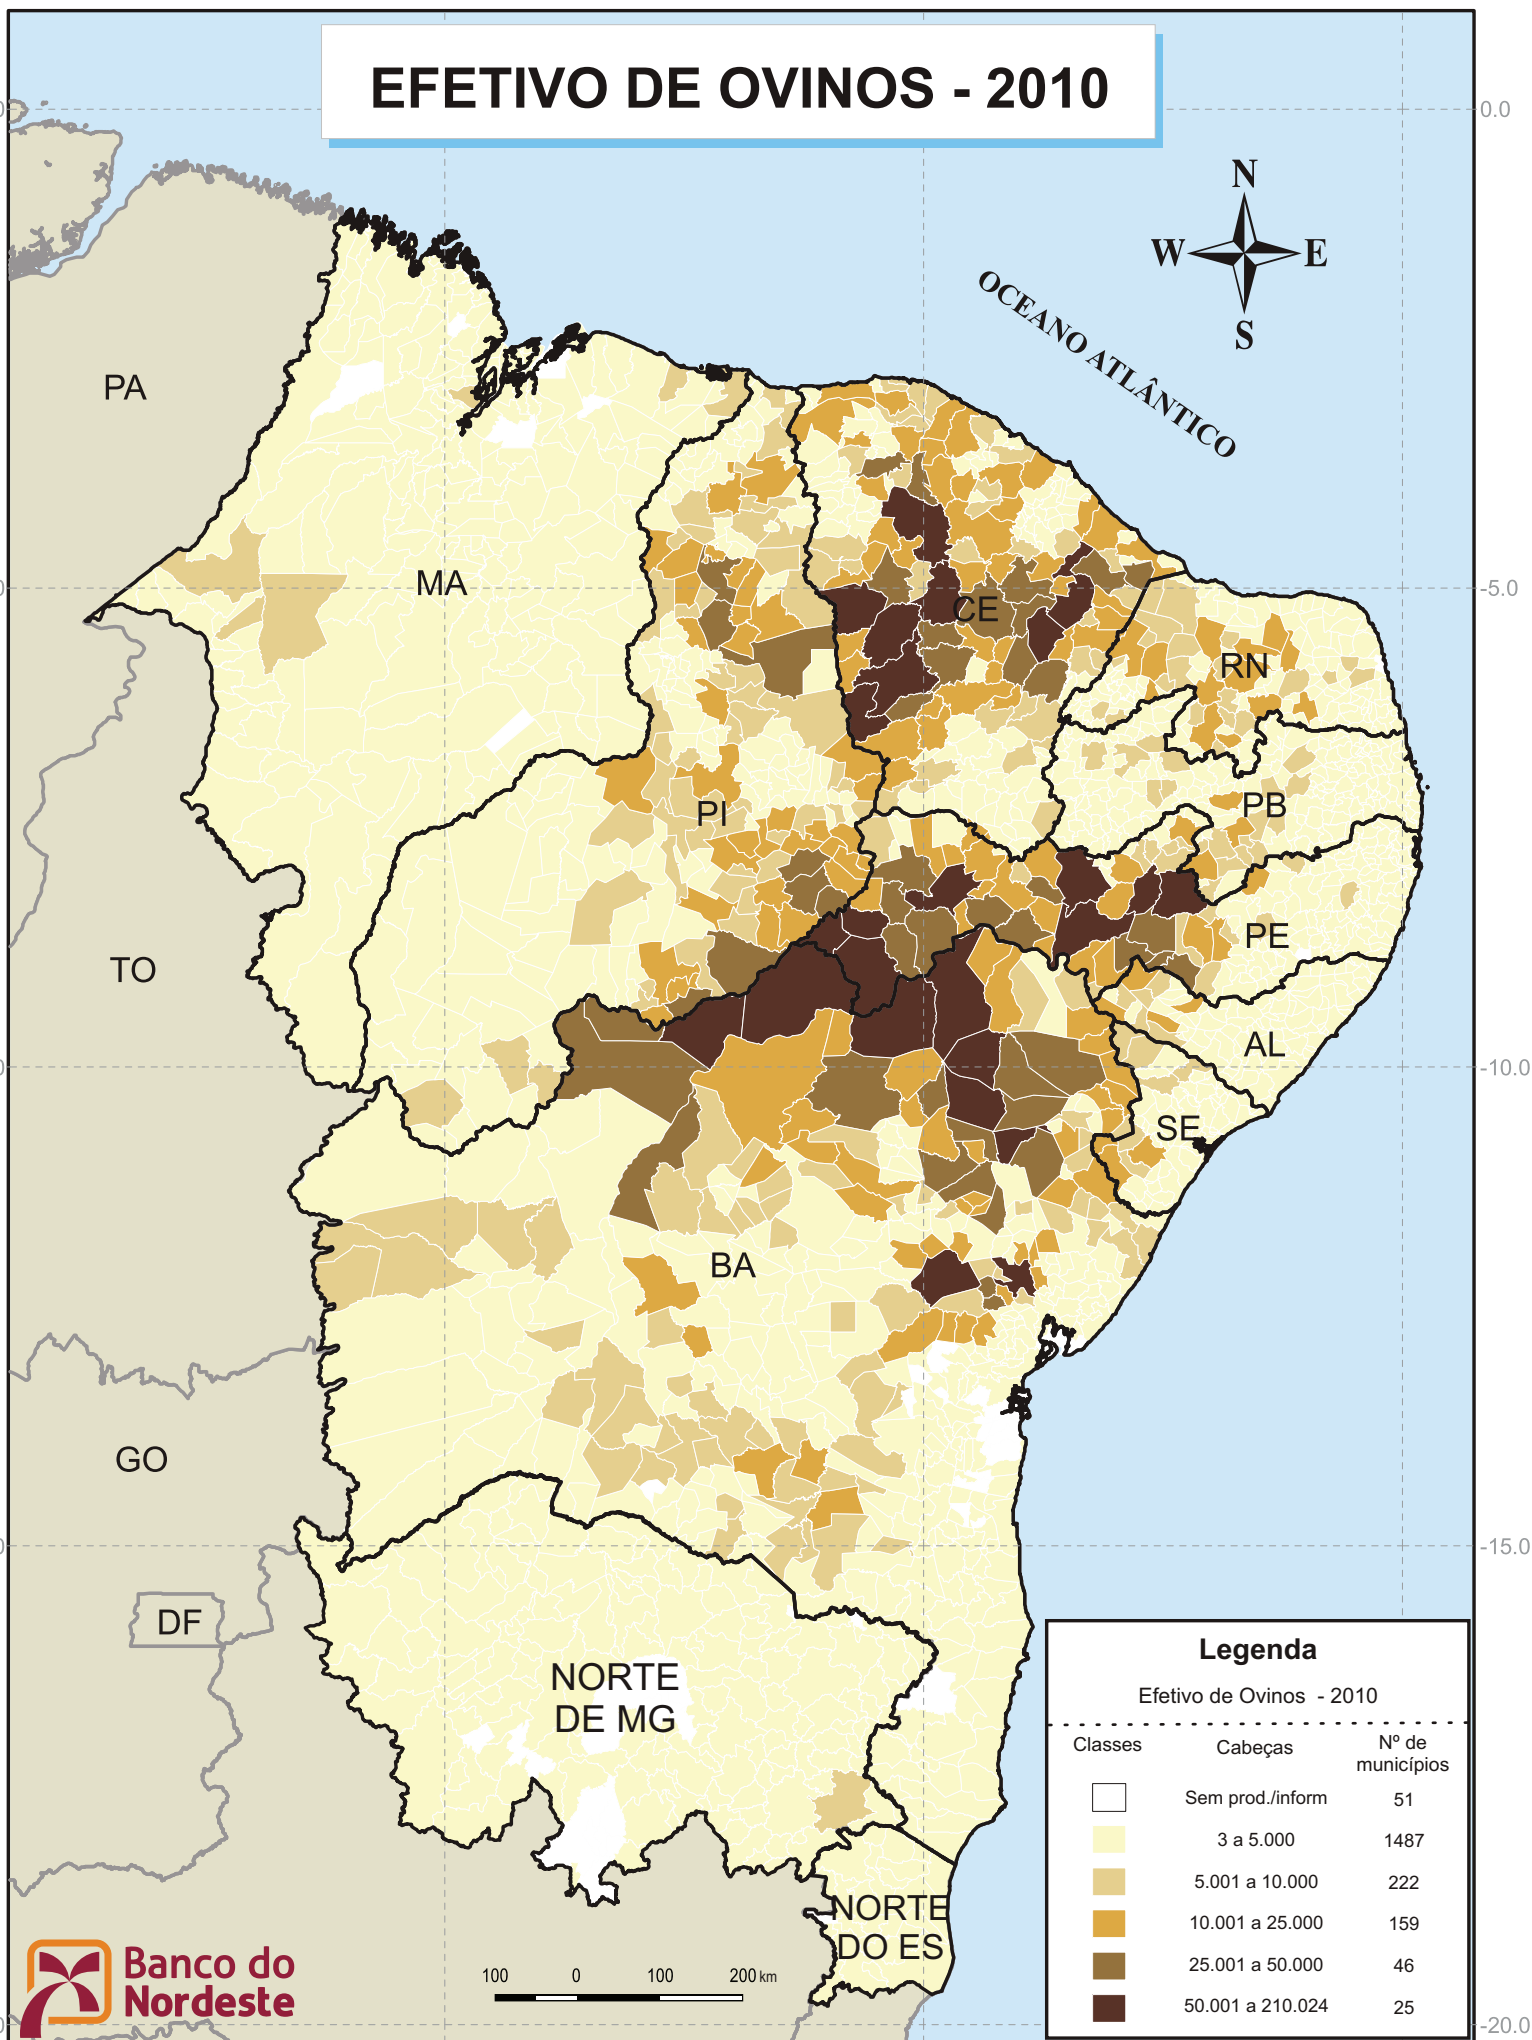

EFETIVO DE OVINOS - 2010

Legenda		
Efetivo de Ovinos - 2010		
Classes	Cabeças	Nº de municípios
	Sem prod./inform	51
	3 a 5.000	1487
	5.001 a 10.000	222
	10.001 a 25.000	159
	25.001 a 50.000	46
	50.001 a 210.024	25