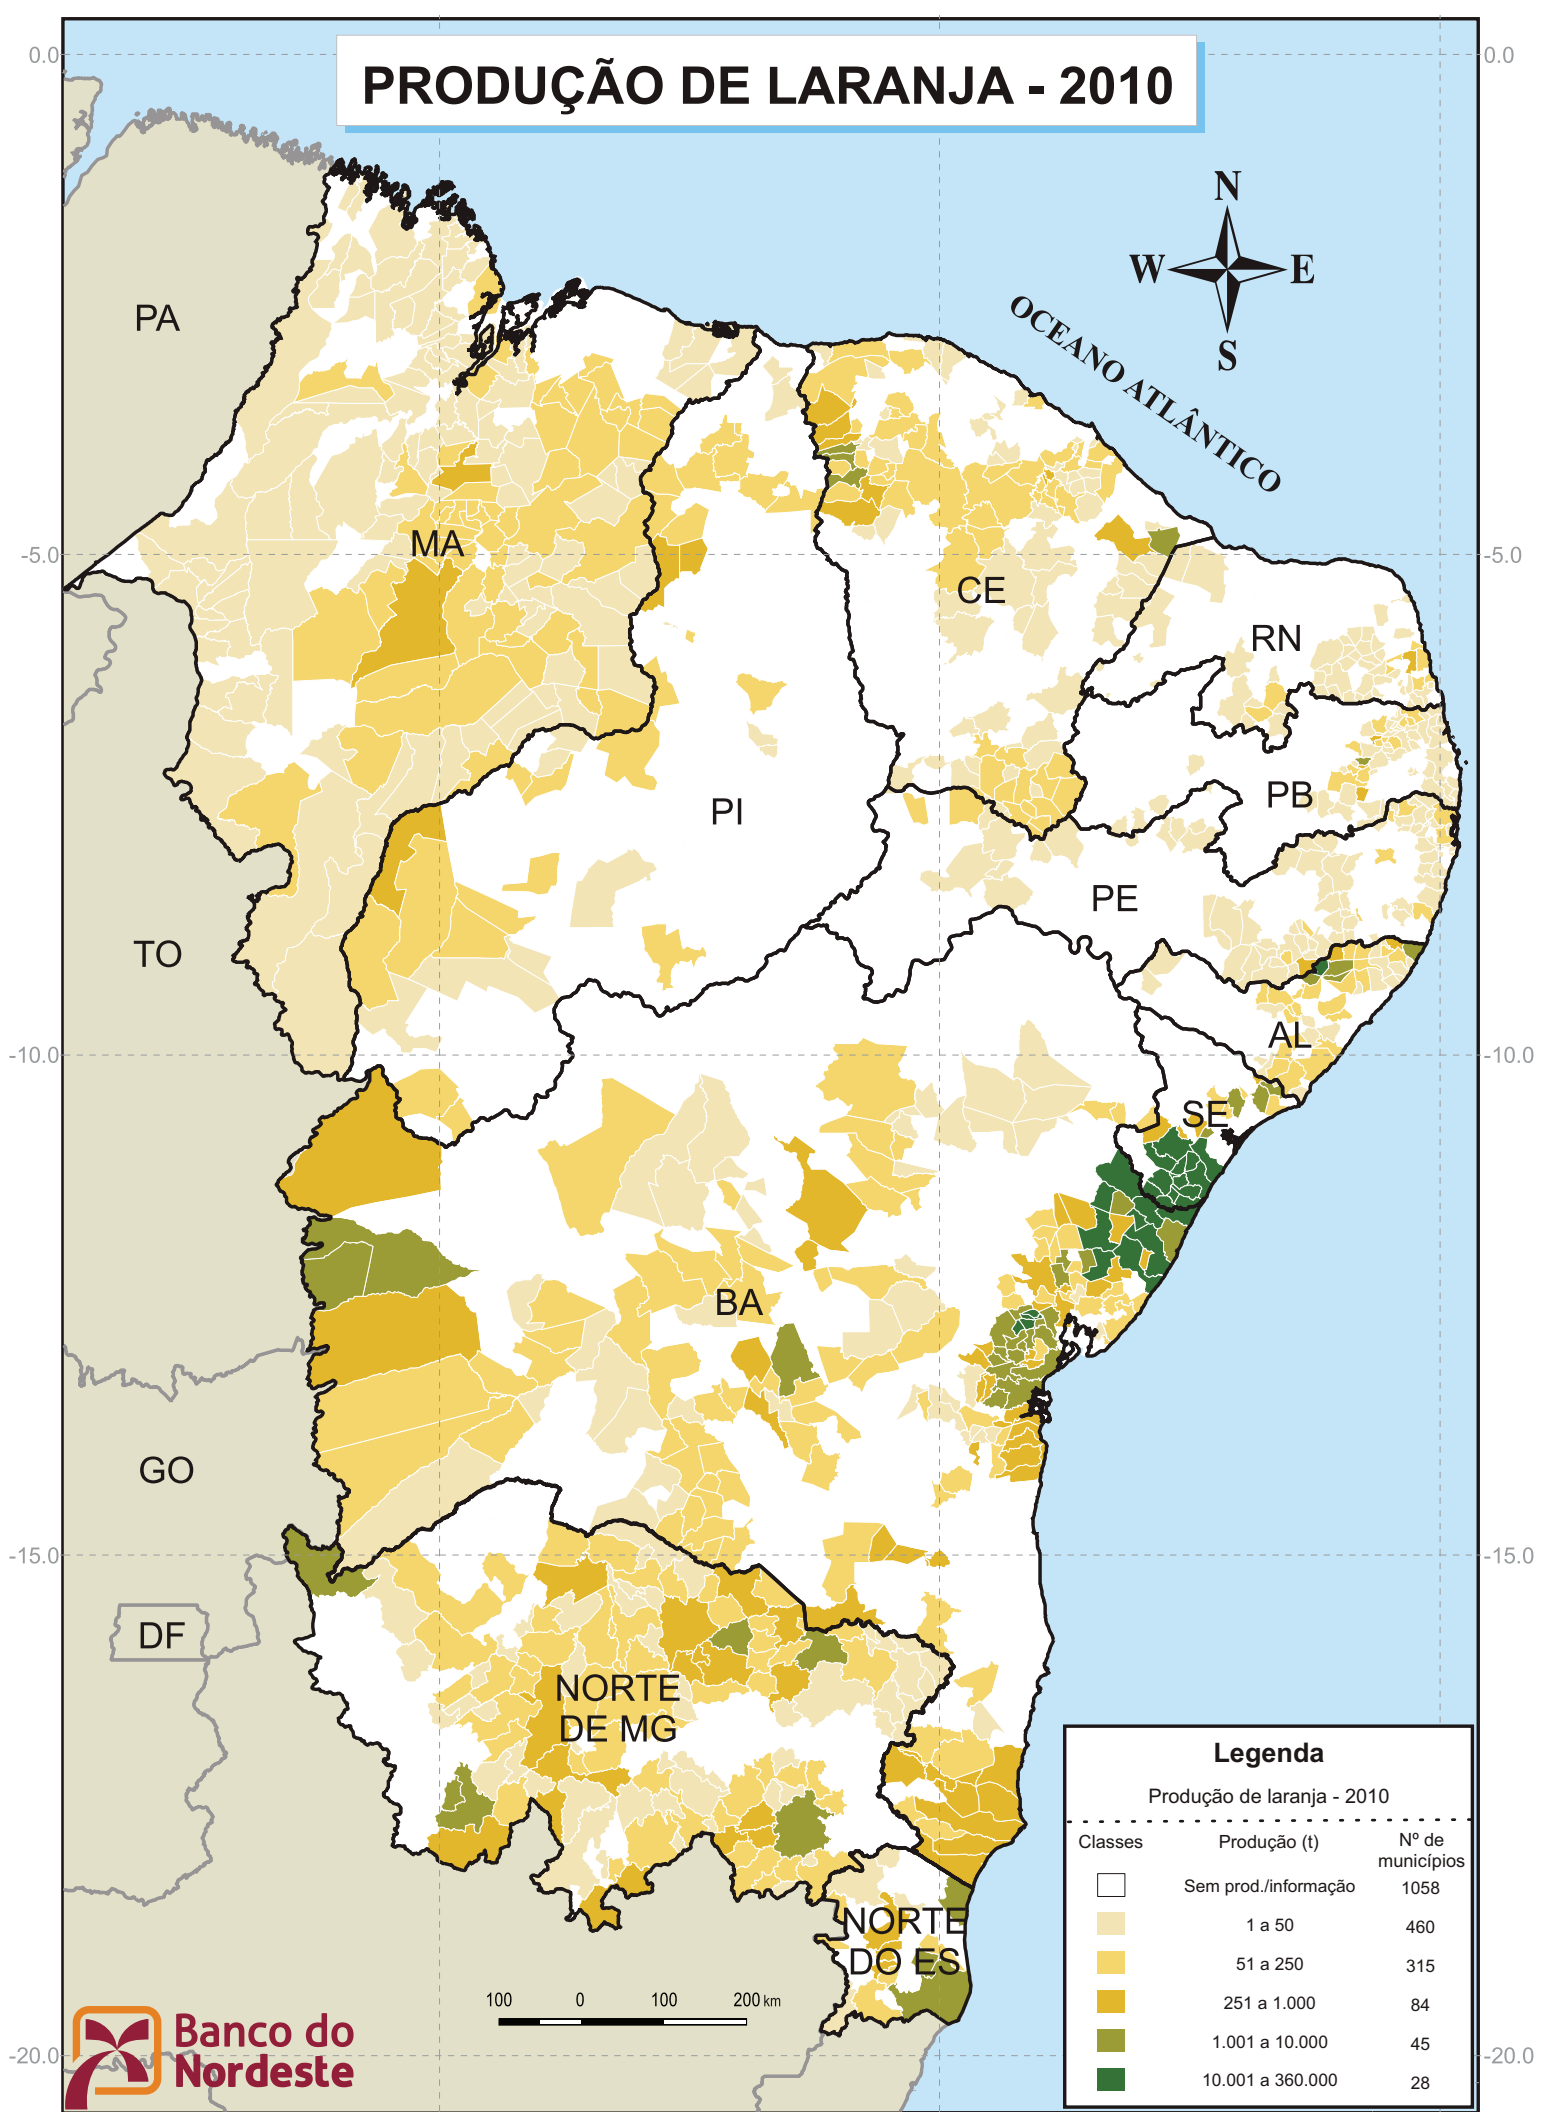

# PRODUÇÃO DE LARANJA - 2010

**Legenda**  
Produção de laranja - 2010

Classes	Produção (t)	Nº de municípios
	Sem prod./informação	1058
	1 a 50	460
	51 a 250	315
	251 a 1.000	84
	1.001 a 10.000	45
	10.001 a 360.000	28

Fonte: IBGE, Produção Agrícola Municipal 2010.  
Elaboração: BNB/ETENE/Central de Informações Econômicas, Sociais e Tecnológicas.