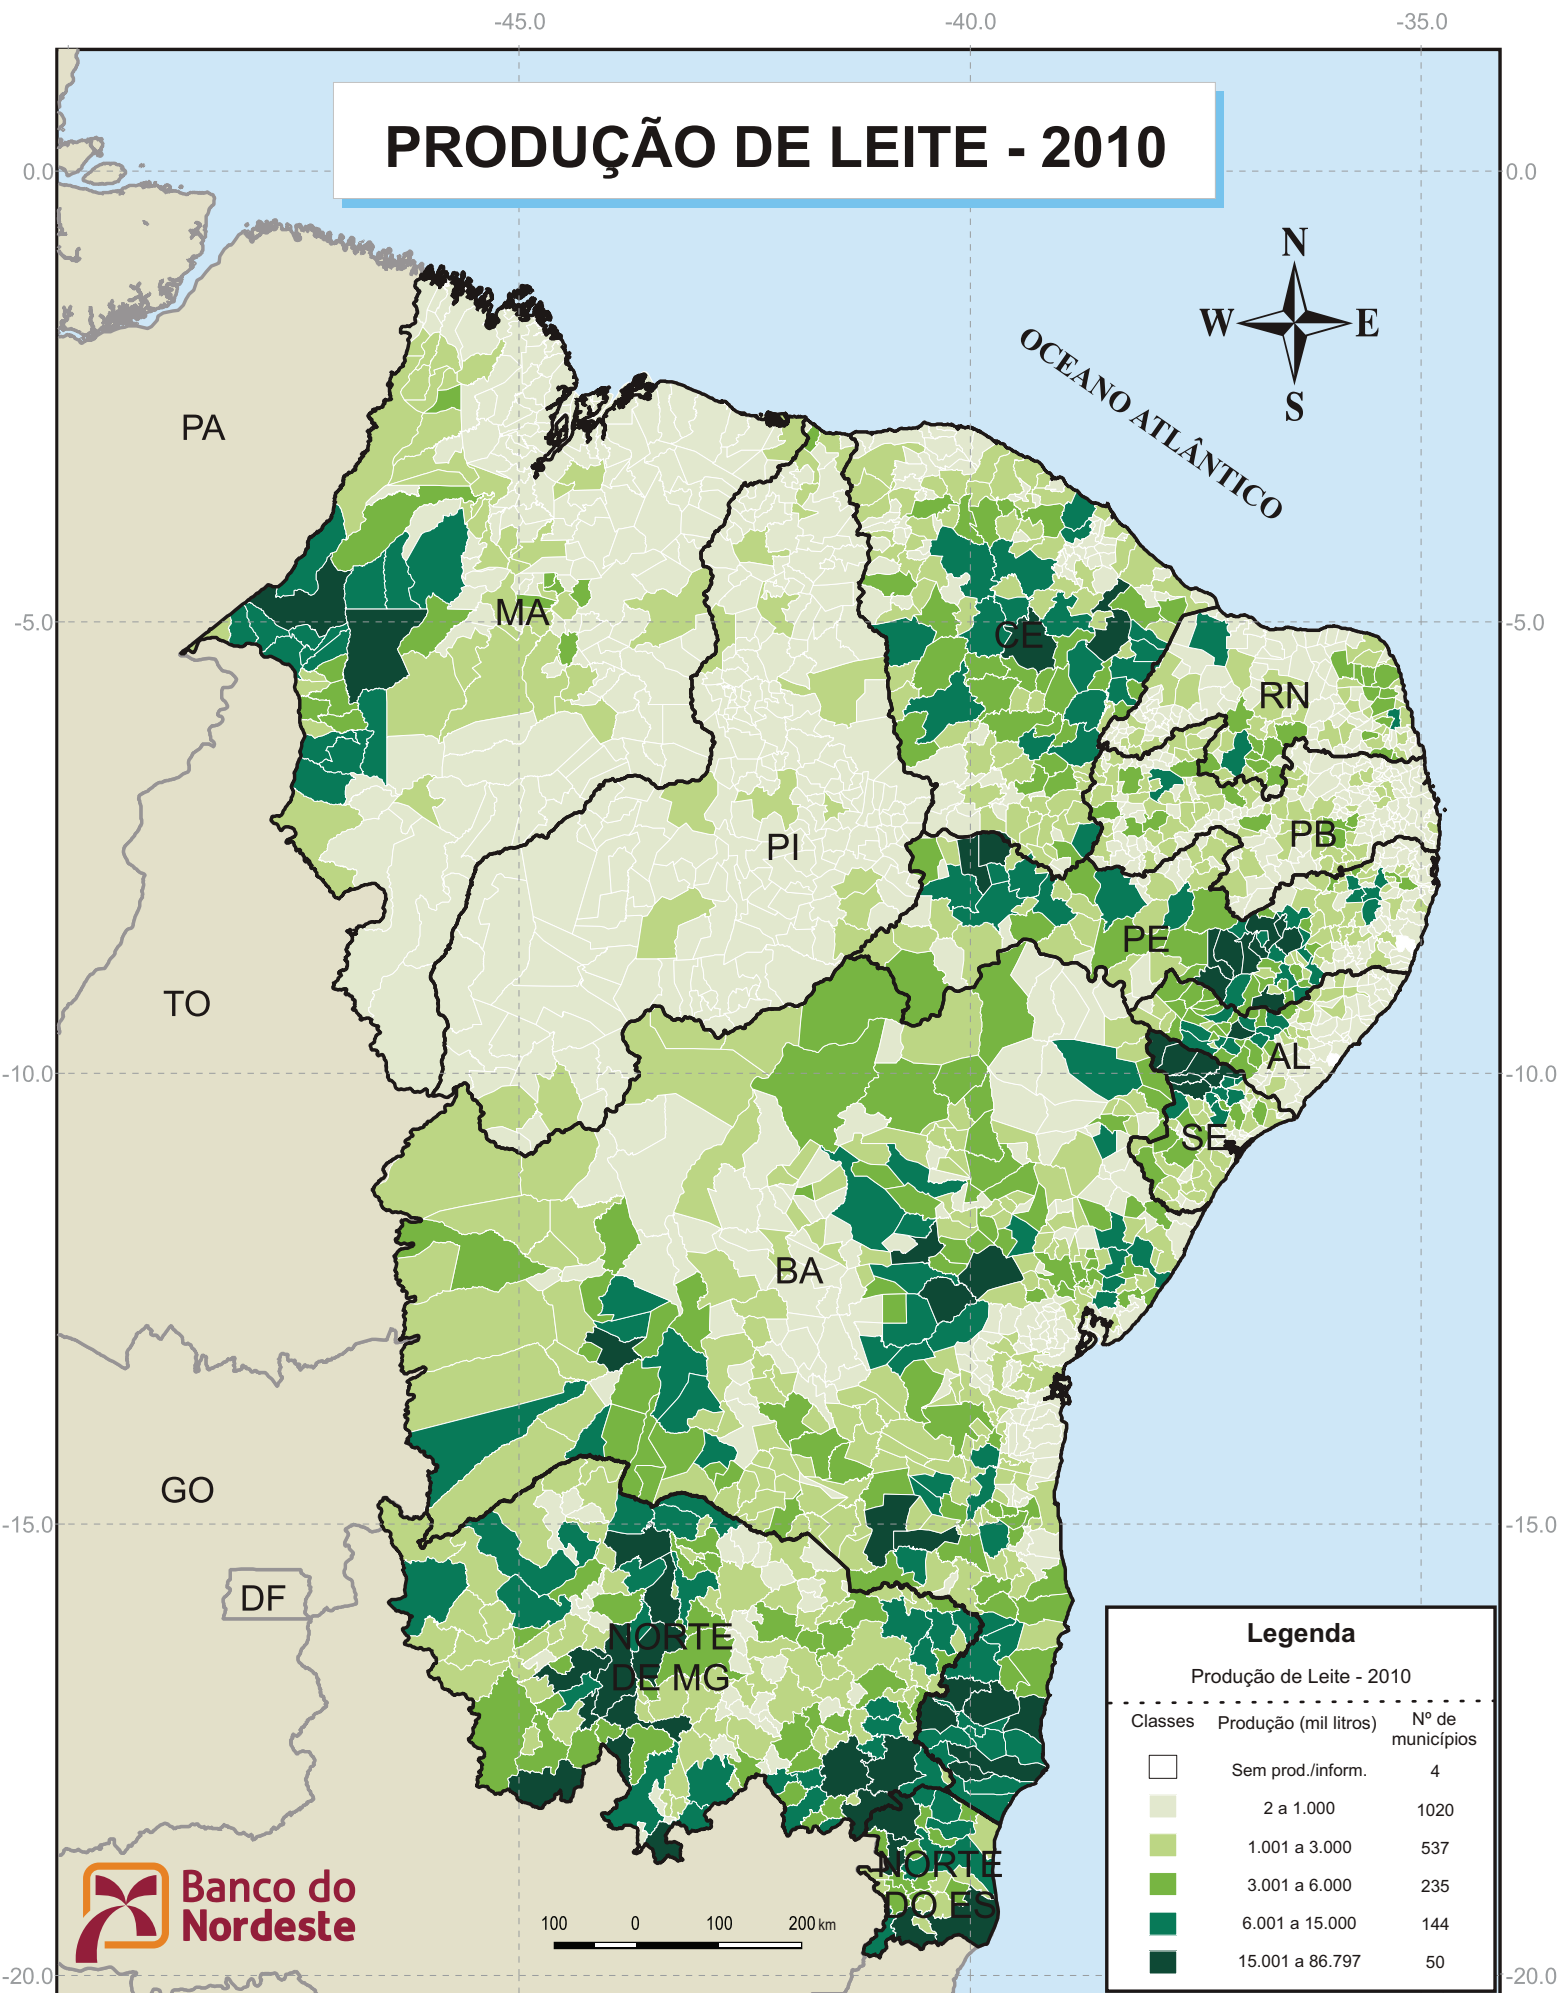

PRODUÇÃO DE LEITE - 2010

Legenda

Produção de Leite - 2010

Classes	Produção (mil litros)	Nº de municípios
	Sem prod./inform.	4
	2 a 1.000	1020
	1.001 a 3.000	537
	3.001 a 6.000	235
	6.001 a 15.000	144
	15.001 a 86.797	50