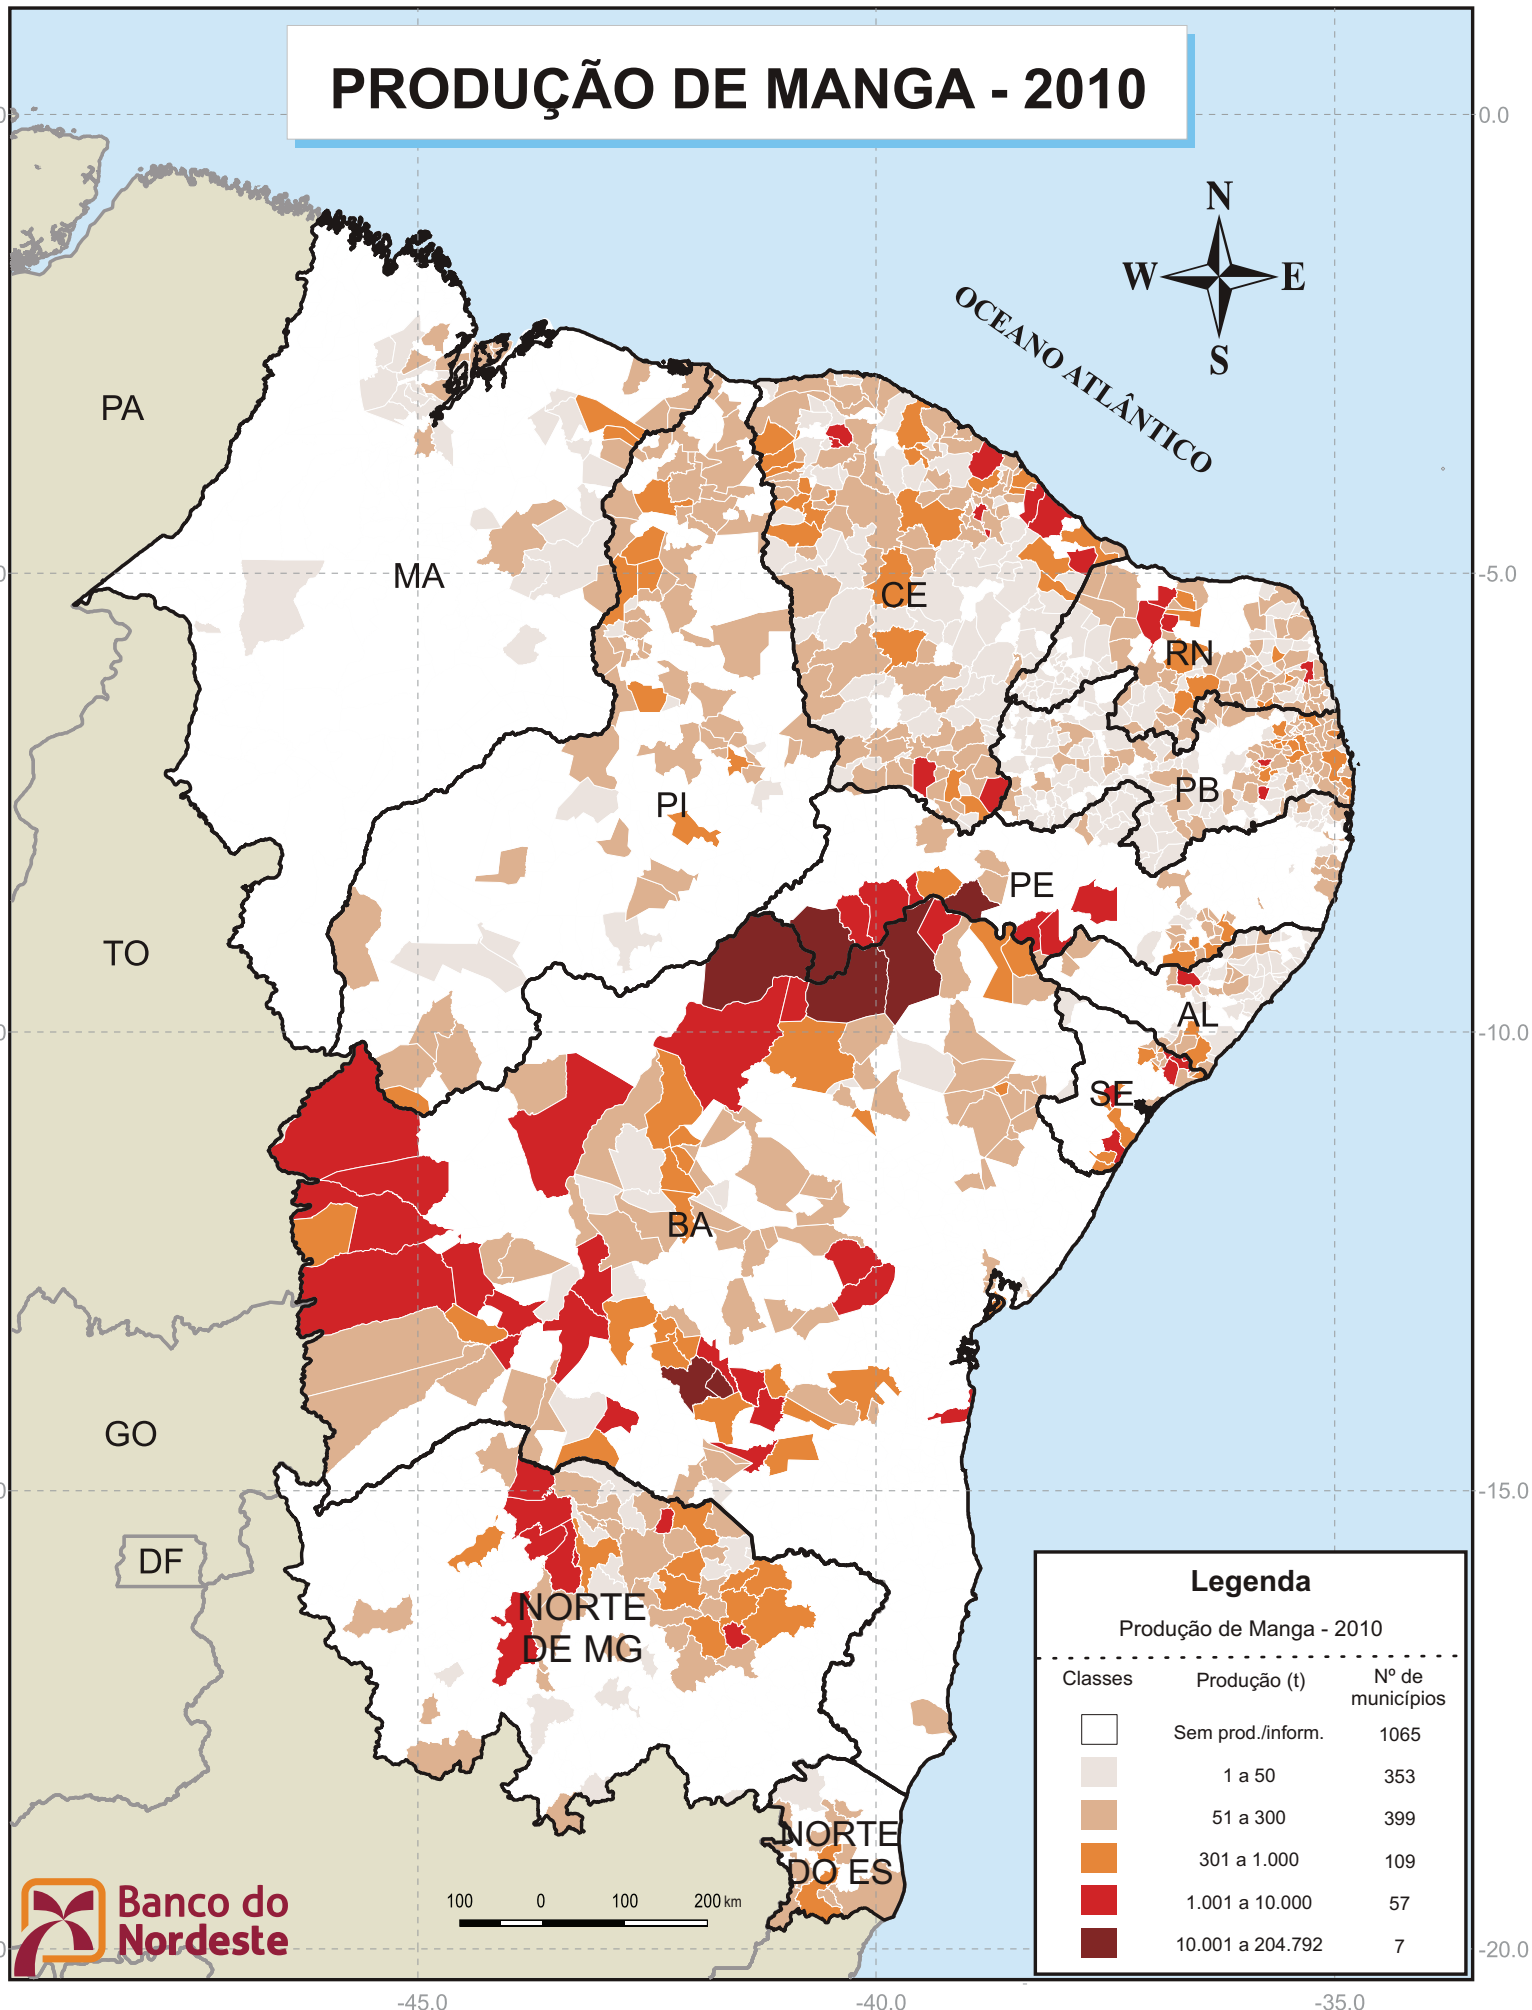

PRODUÇÃO DE MANGA - 2010

Legenda

Produção de Manga - 2010

Classes	Produção (t)	Nº de municípios
	Sem prod./inform.	1065
	1 a 50	353
	51 a 300	399
	301 a 1.000	109
	1.001 a 10.000	57
	10.001 a 204.792	7