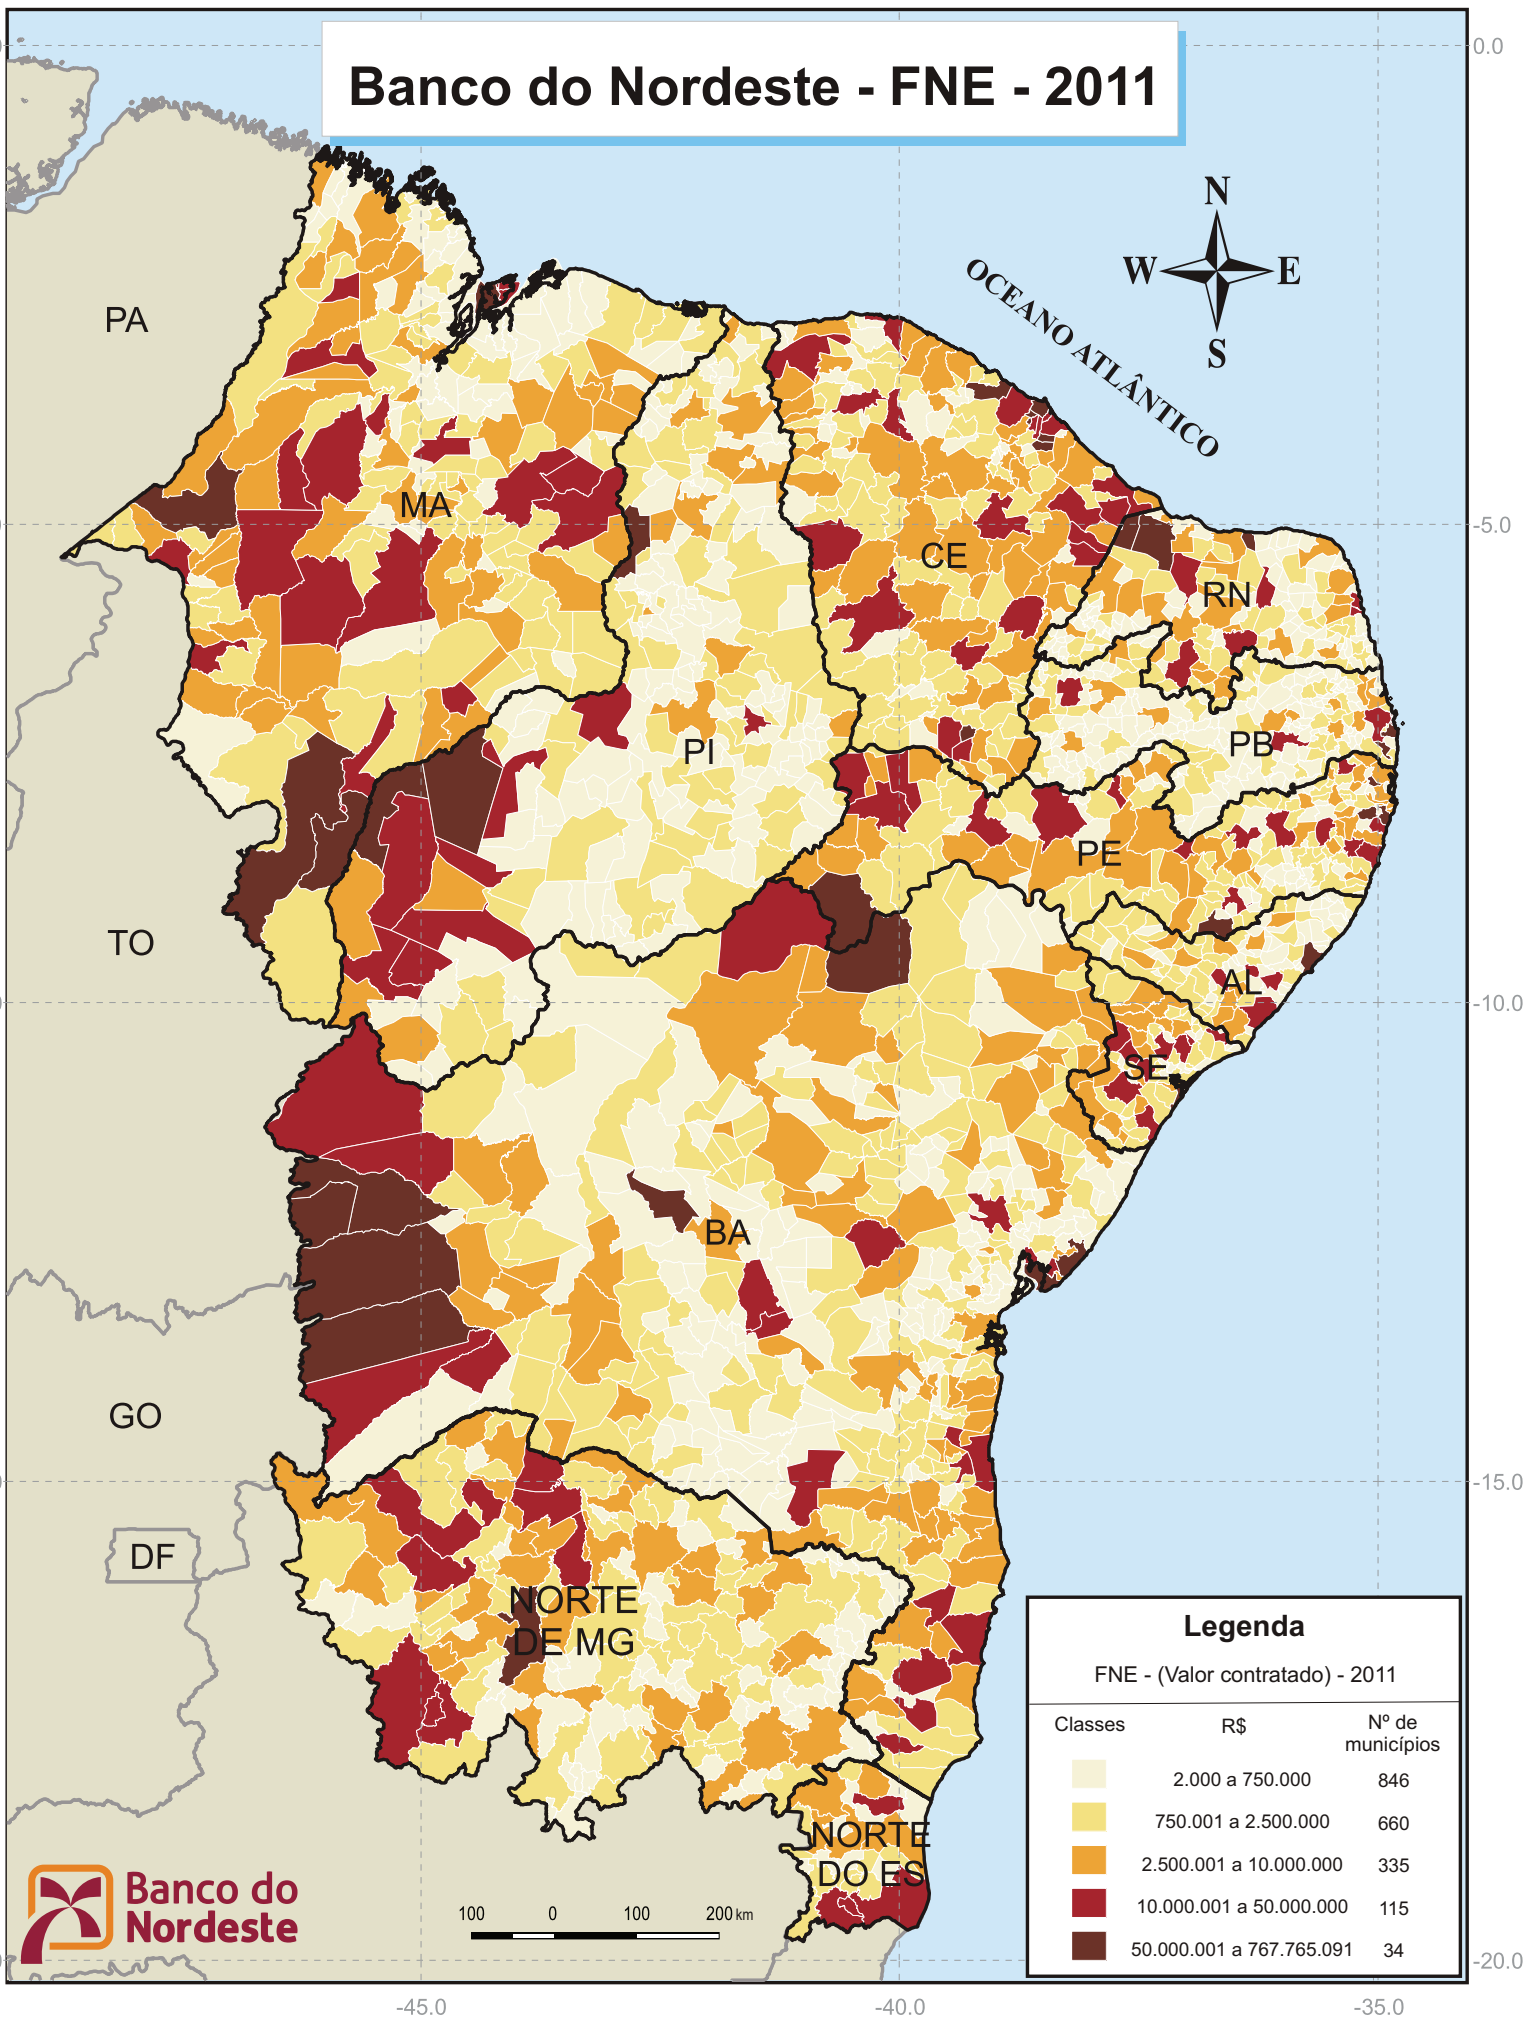

Banco do Nordeste - FNE - 2011

Legenda

FNE - (Valor contratado) - 2011

Classes	R\$	Nº de municípios
	2.000 a 750.000	846
	750.001 a 2.500.000	660
	2.500.001 a 10.000.000	335
	10.000.001 a 50.000.000	115
	50.000.001 a 767.765.091	34

Fonte: BNB/ Ambiente de Controle de Operações de Crédito.
 Elaboração: BNB/ETENE/Central de Informações Econômicas, Sociais e Tecnológicas.