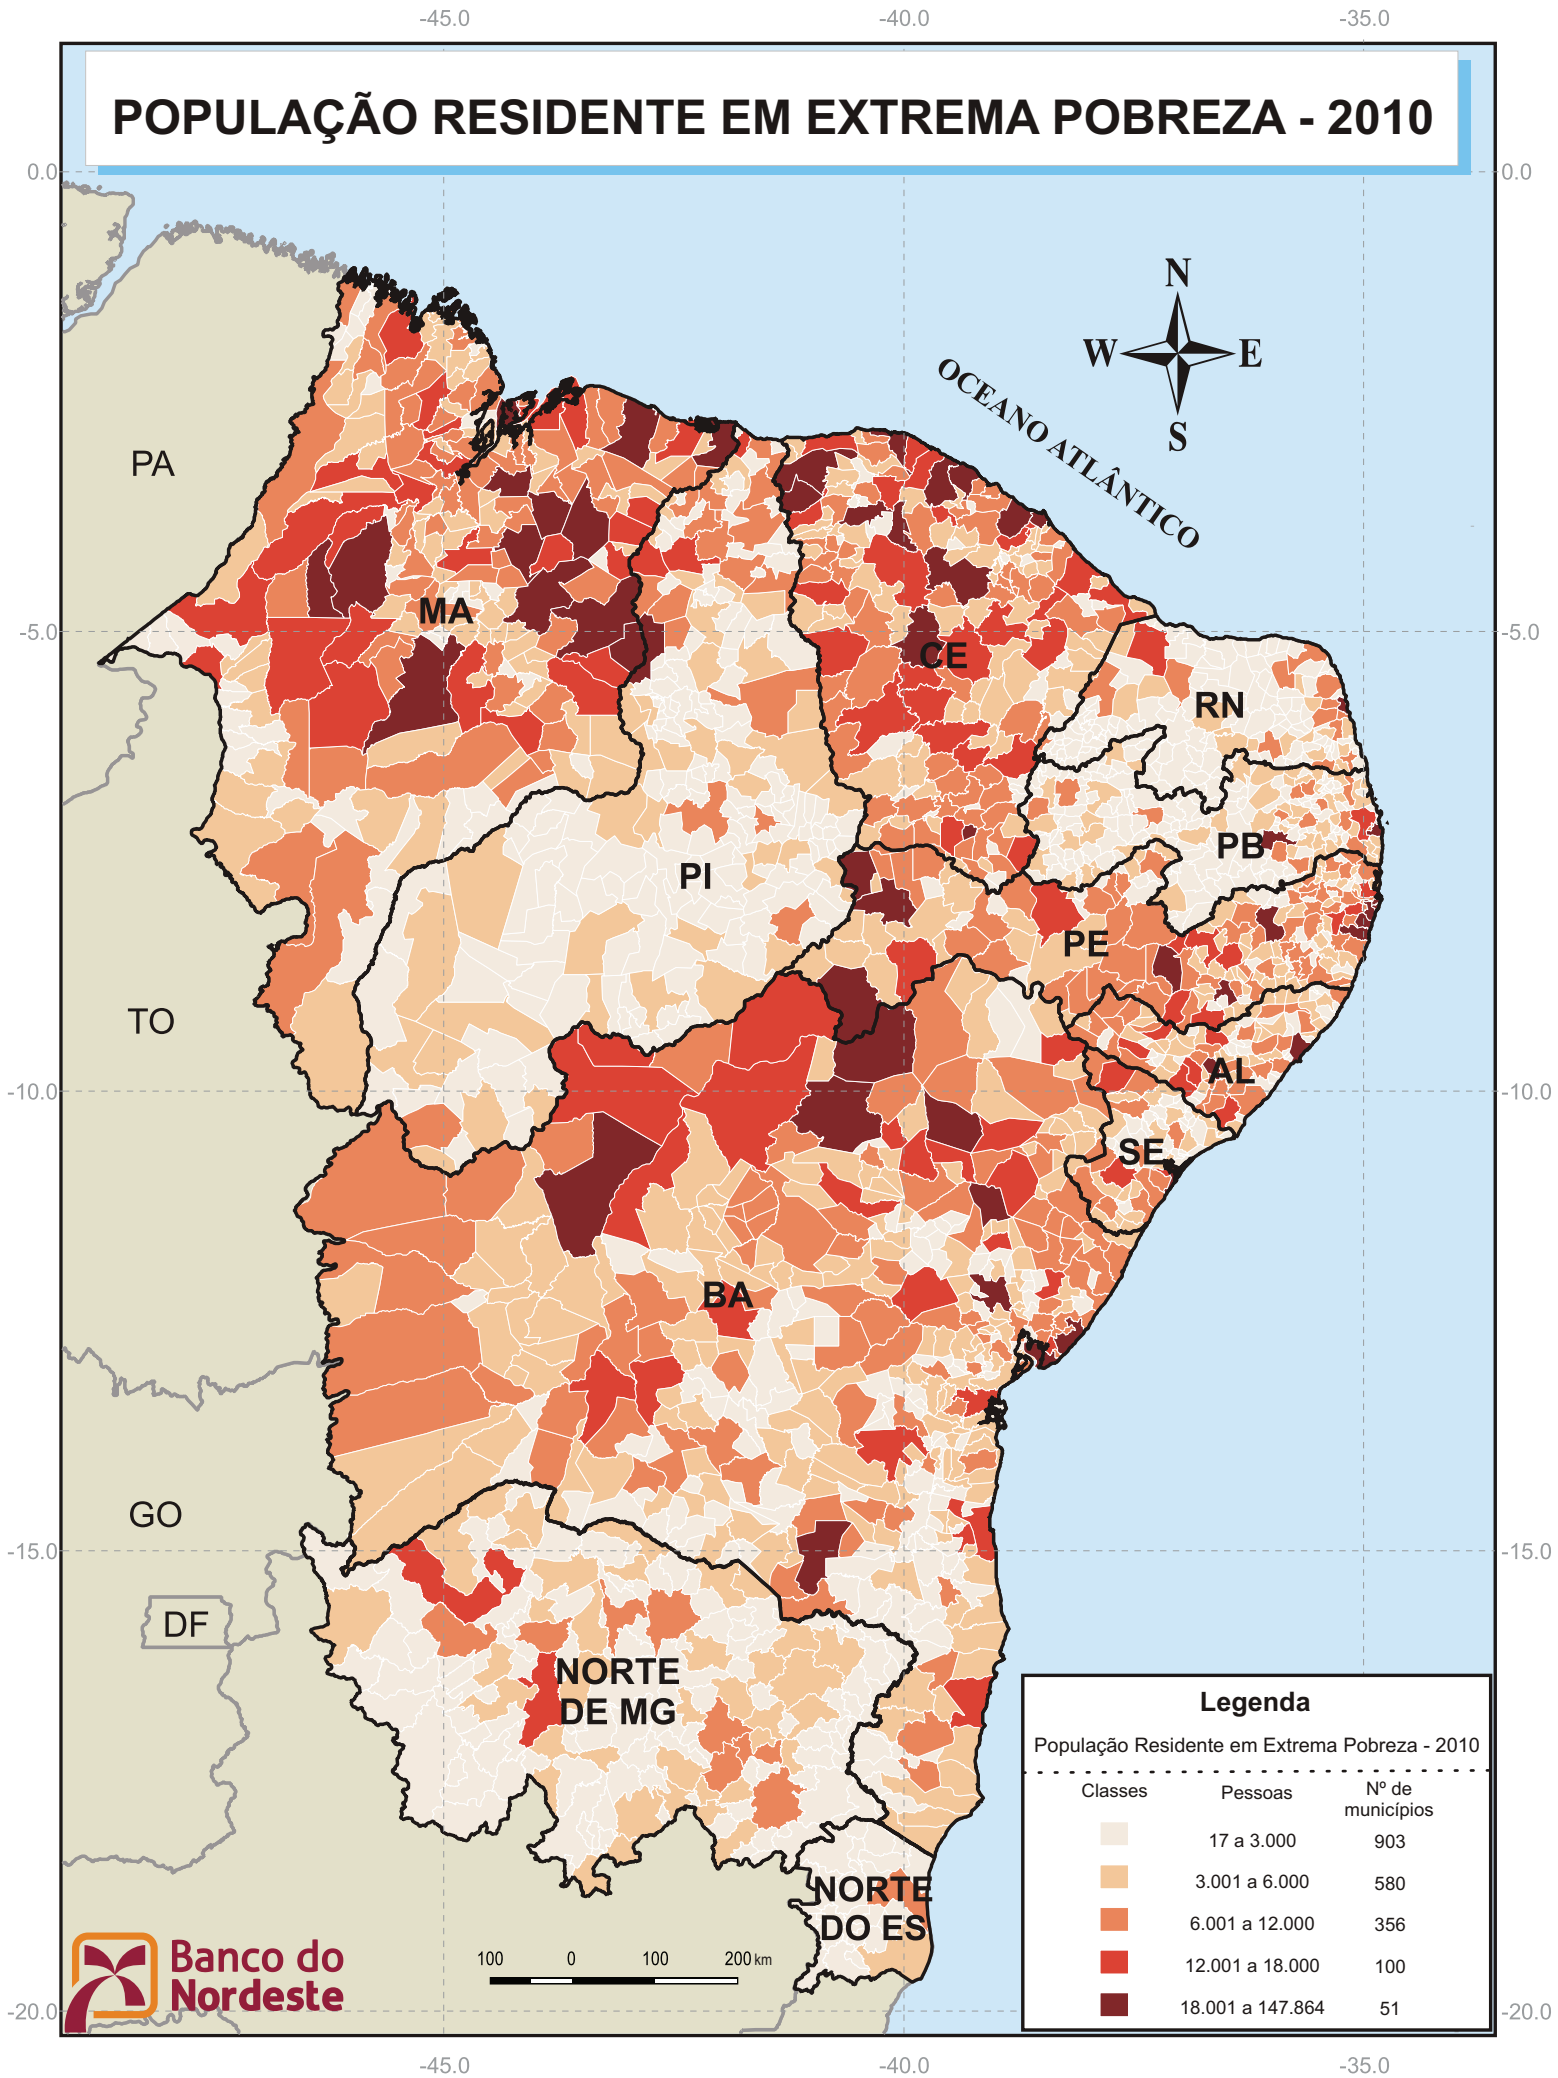

POPULAÇÃO RESIDENTE EM EXTREMA POBREZA - 2010

Legenda
População Residente em Extrema Pobreza - 2010

| Classes | Pessoas | Nº de municípios |
|----------------------|------------------|------------------|
| (Lightest Orange) | 17 a 3.000 | 903 |
| (Light Orange) | 3.001 a 6.000 | 580 |
| (Orange) | 6.001 a 12.000 | 356 |
| (Dark Orange) | 12.001 a 18.000 | 100 |
| (Darkest Orange/Red) | 18.001 a 147.864 | 51 |

Fonte: MDS (a partir de dados do IBGE - Censo Demográfico 2010).
Elaboração: BNB/ETENE/Central de Informações Econômicas, Sociais e Tecnológicas.