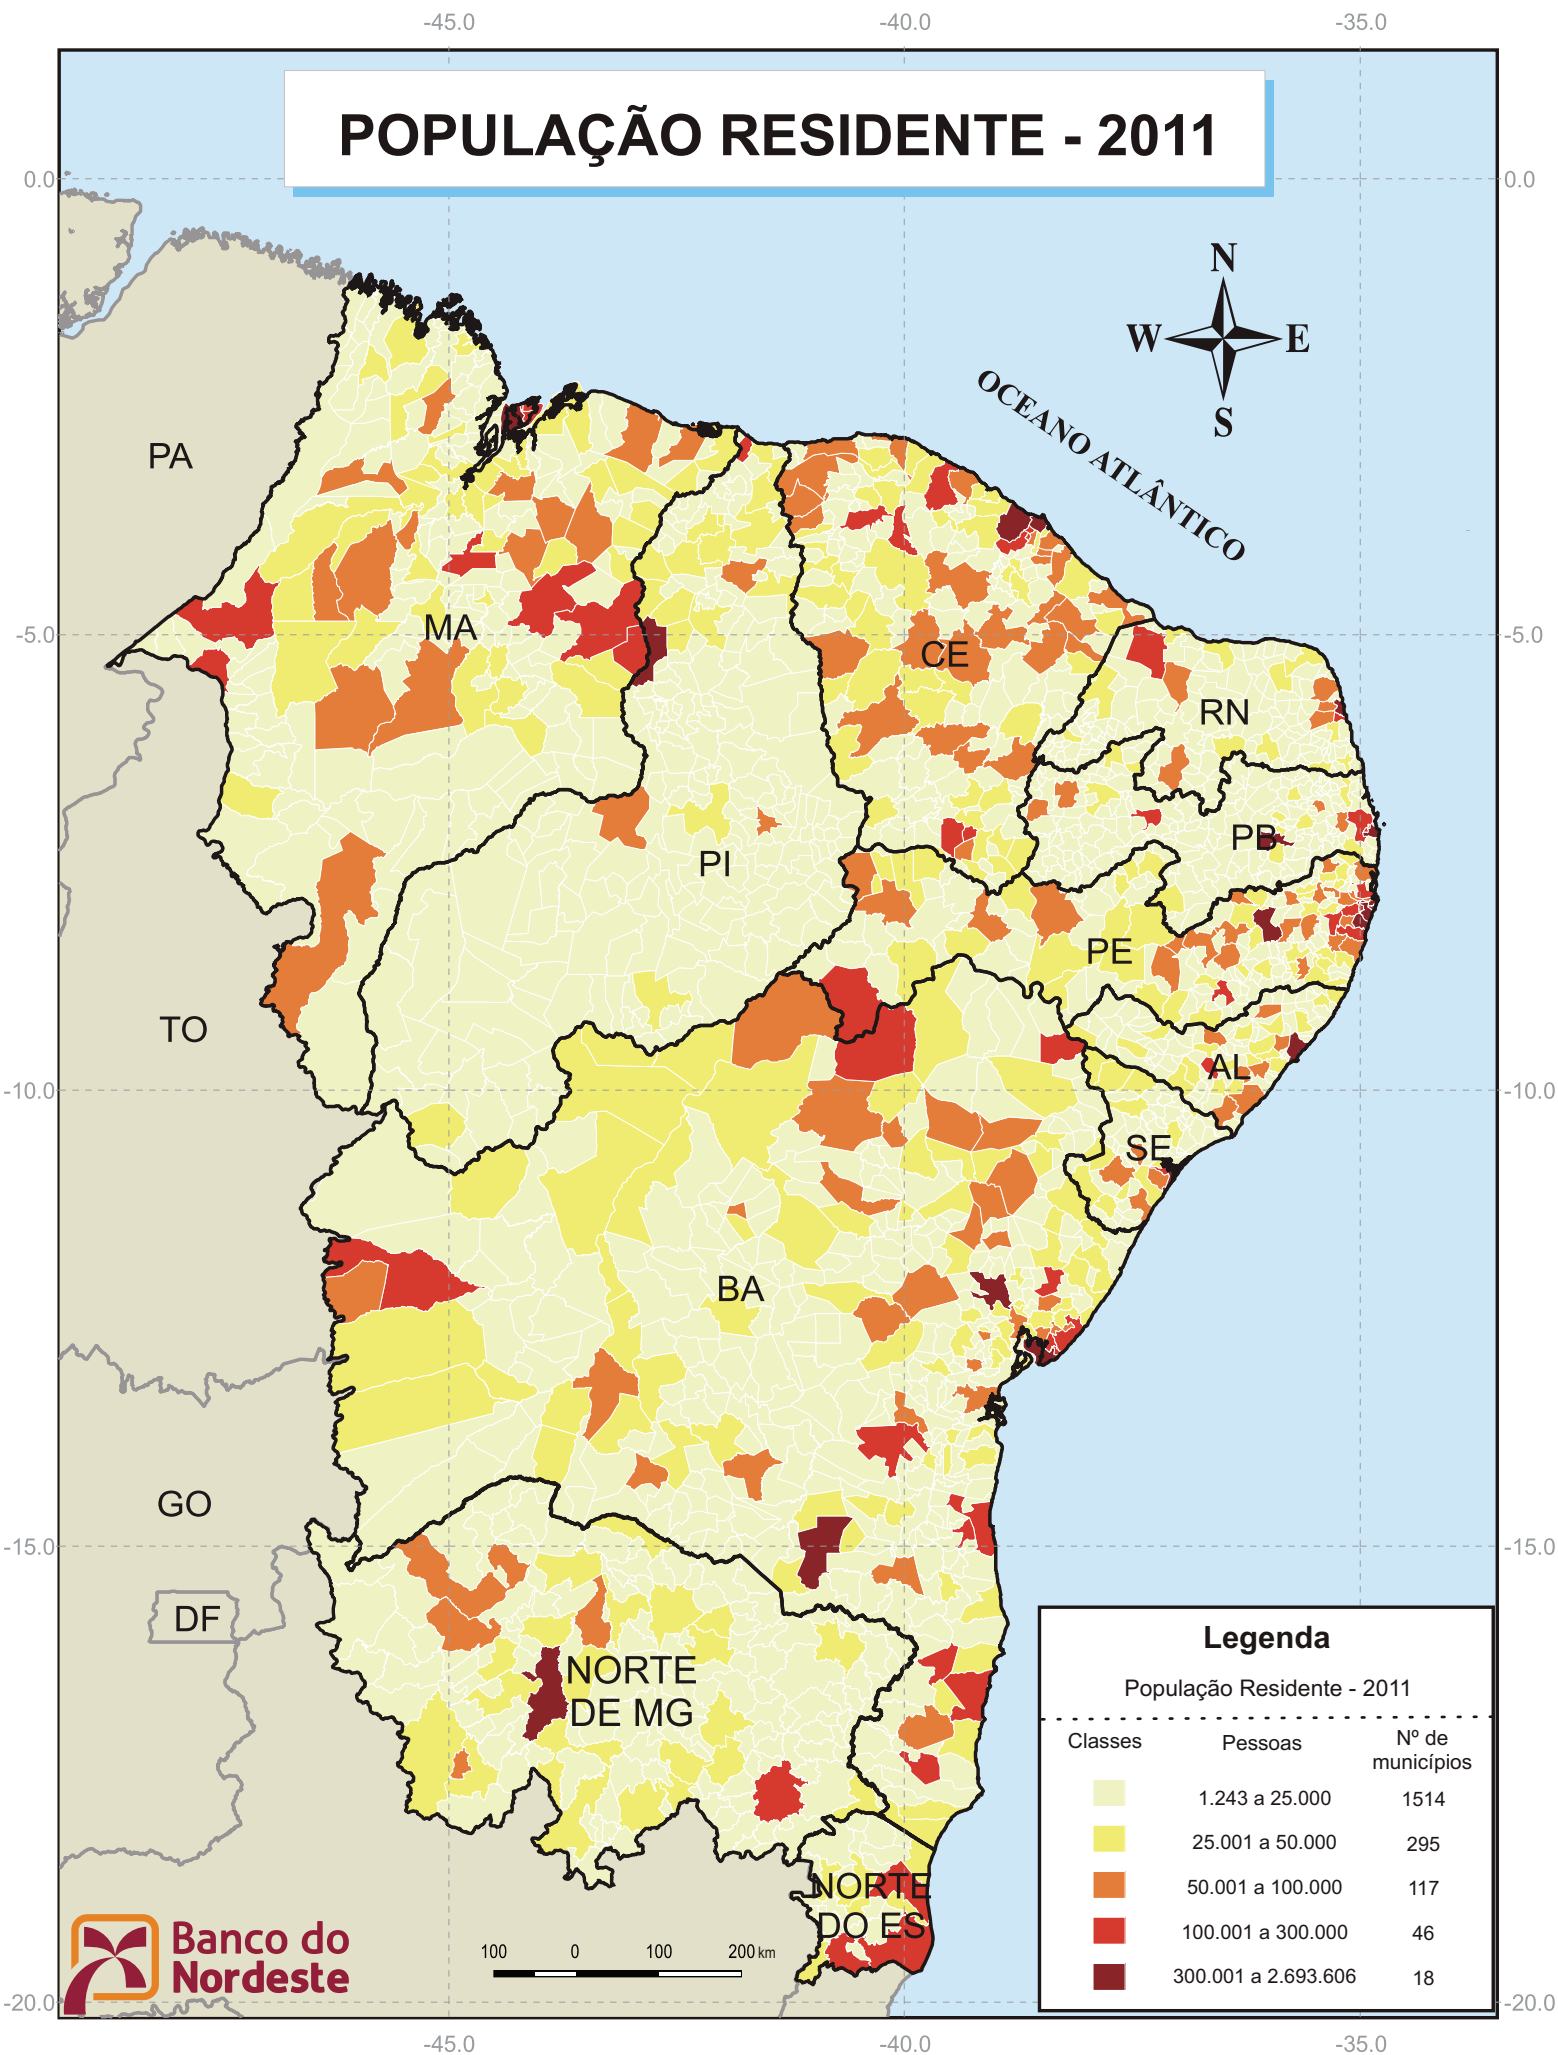

POPULAÇÃO RESIDENTE - 2011

Legenda

População Residente - 2011

Classes	Pessoas	Nº de municípios
	1.243 a 25.000	1514
	25.001 a 50.000	295
	50.001 a 100.000	117
	100.001 a 300.000	46
	300.001 a 2.693.606	18

Fonte: IBGE, Estimativas Populacionais 2011.
 Nota: Data de referência em 1º de julho de 2011.
 Elaboração: BNB/ETENE/Central de Informações Econômicas, Sociais e Tecnológicas.