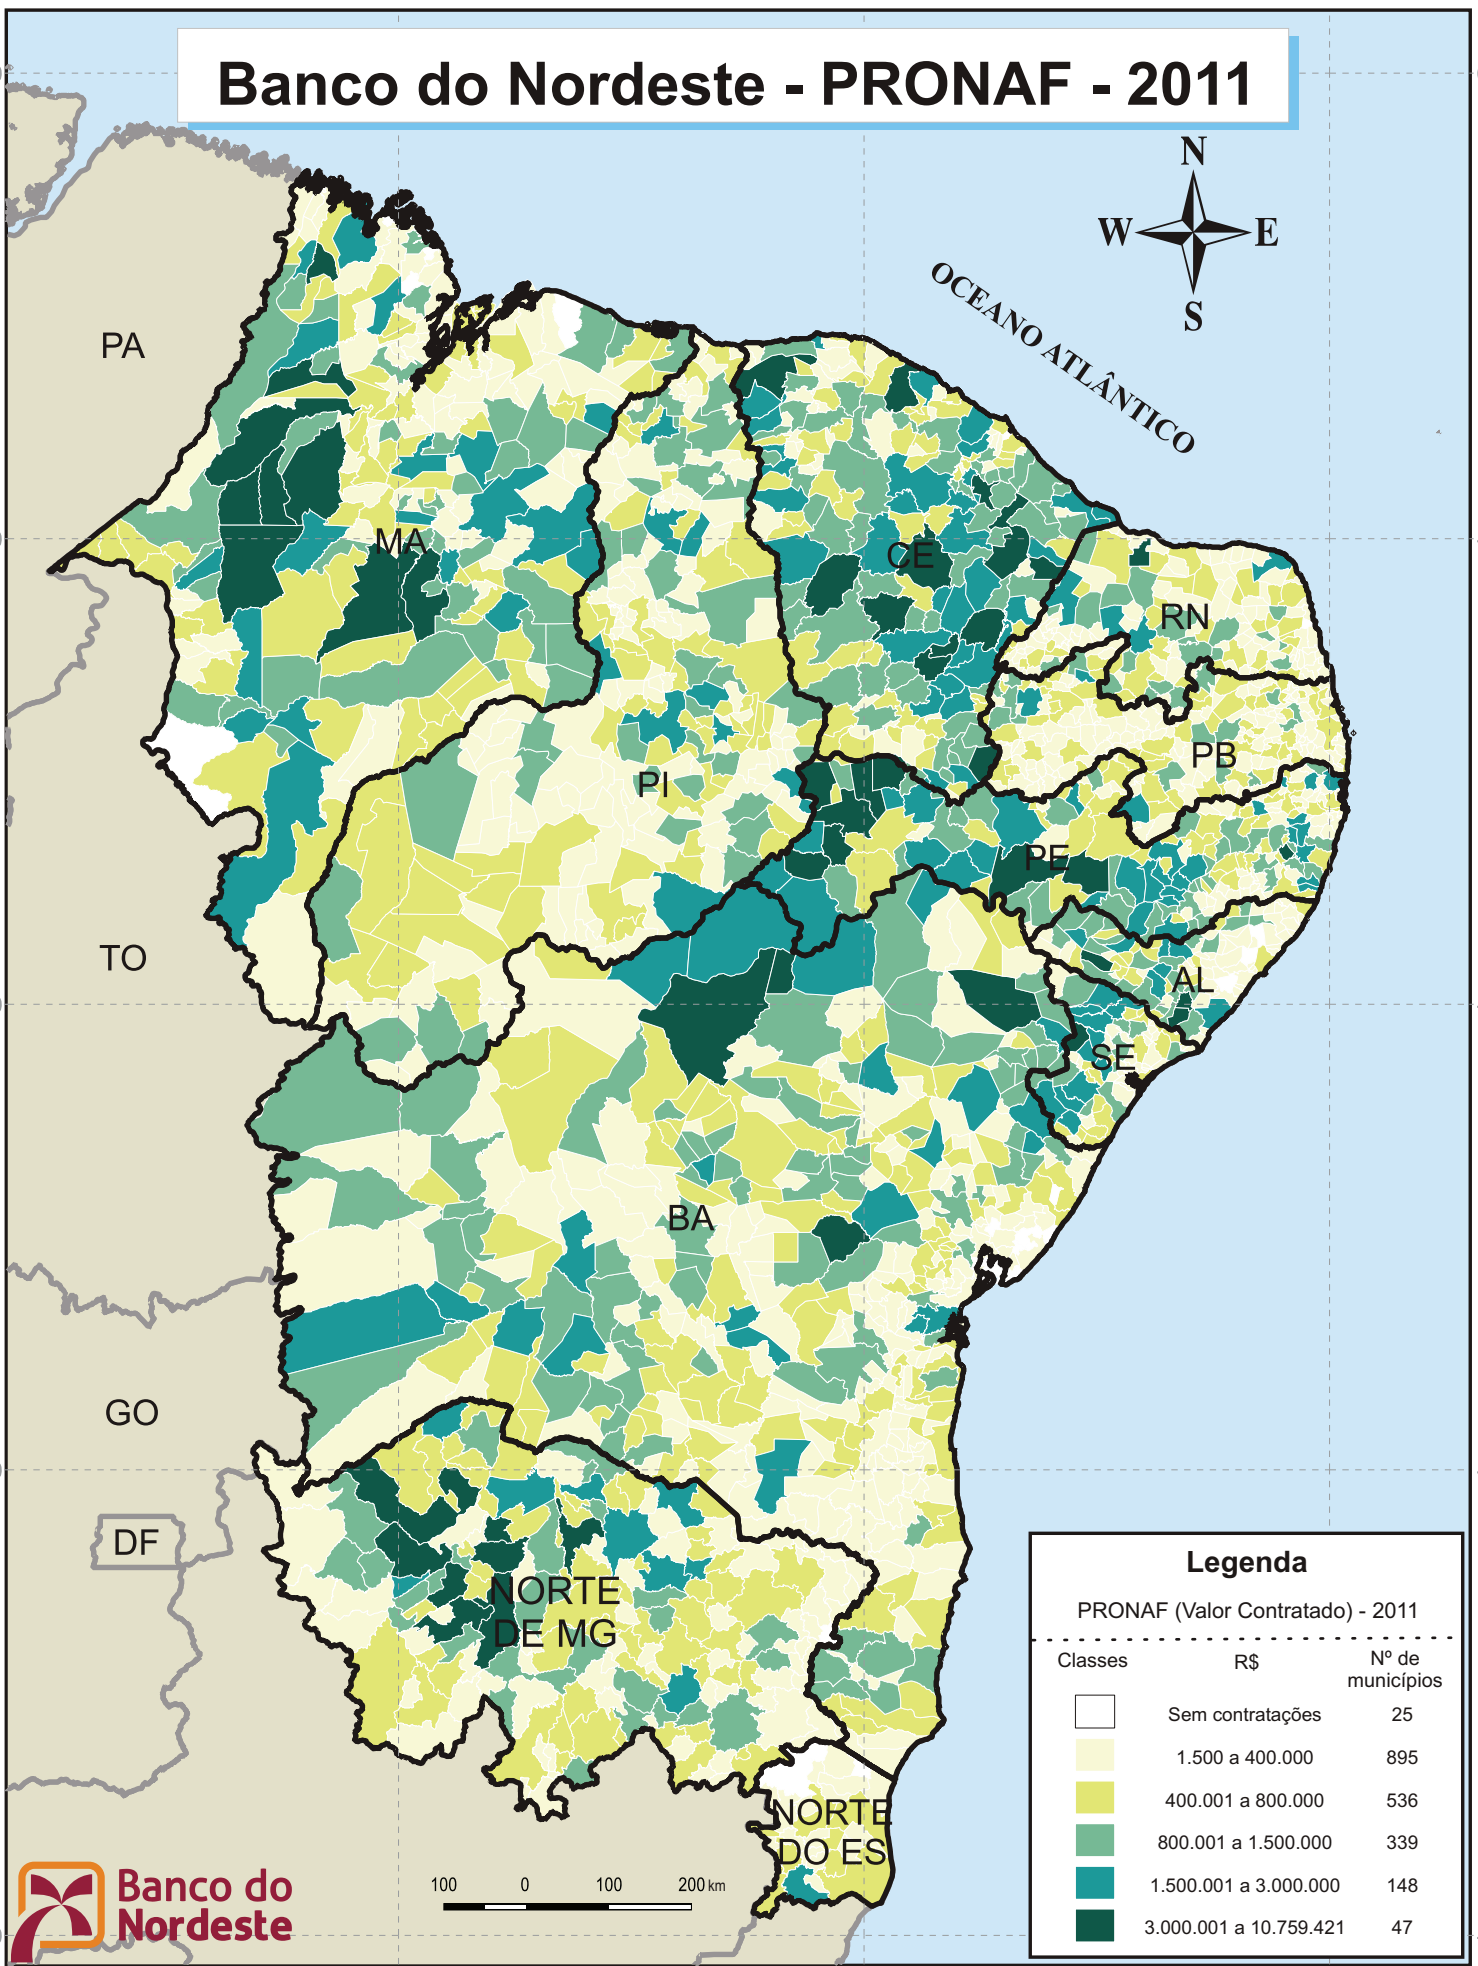

# Banco do Nordeste - PRONAF - 2011

**Legenda**

PRONAF (Valor Contratado) - 2011

Classes	R\$	Nº de municípios
	Sem contratações	25
	1.500 a 400.000	895
	400.001 a 800.000	536
	800.001 a 1.500.000	339
	1.500.001 a 3.000.000	148
	3.000.001 a 10.759.421	47