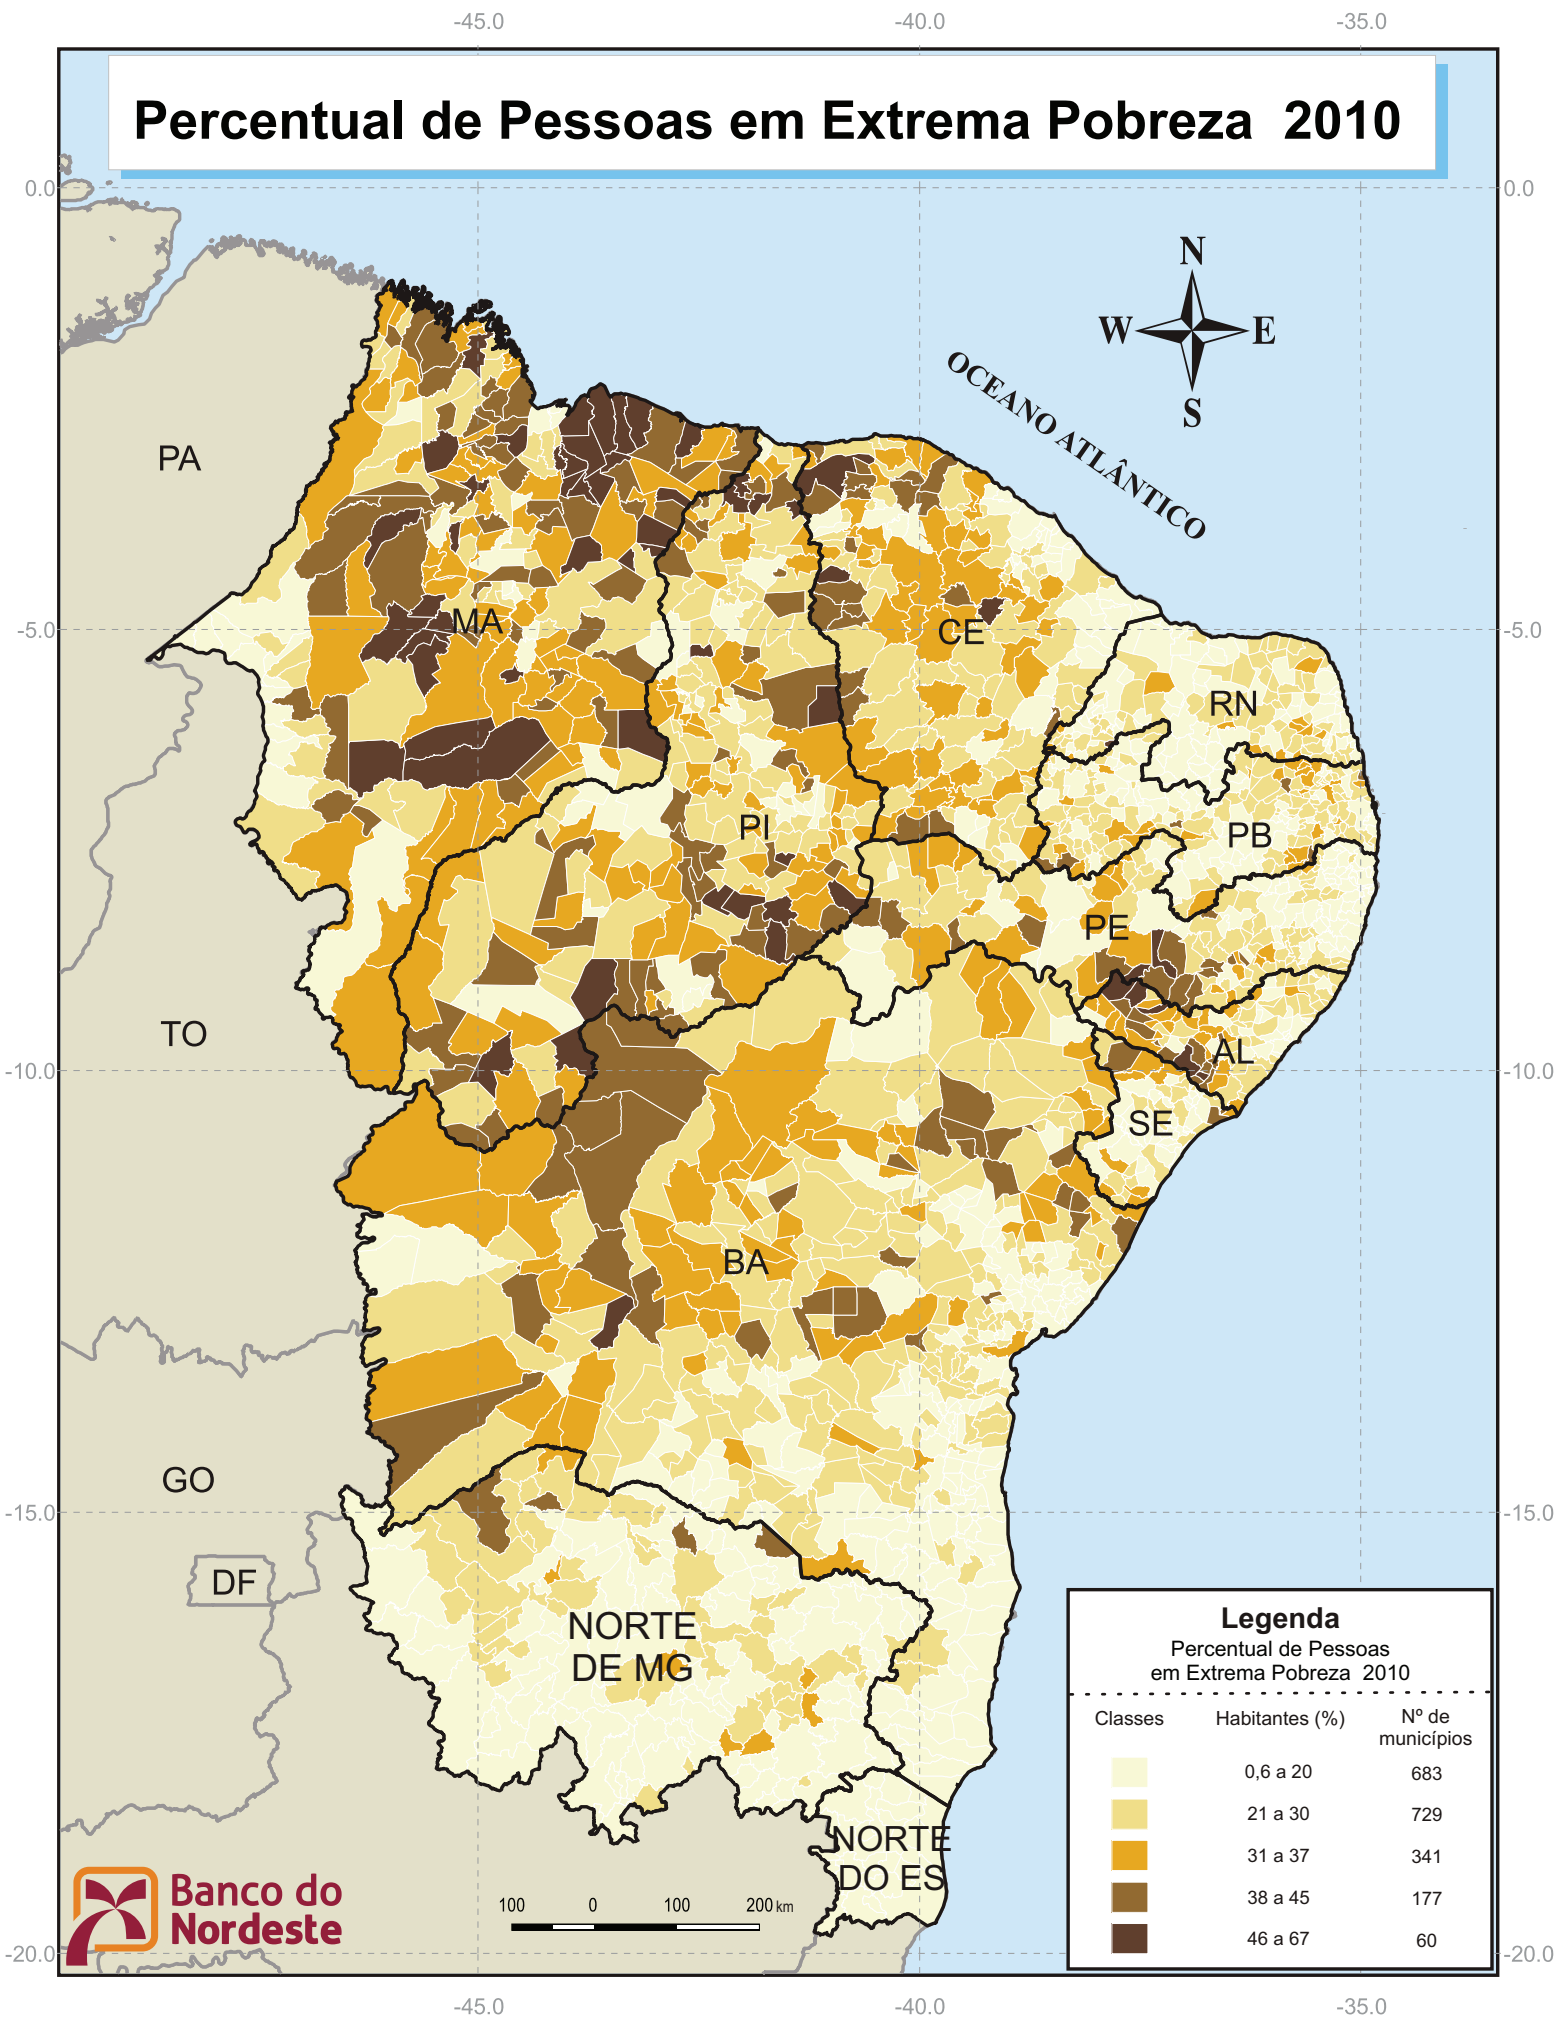

Percentual de Pessoas em Extrema Pobreza 2010

Legenda		
Percentual de Pessoas em Extrema Pobreza 2010		
Classes	Habitantes (%)	Nº de municípios
	0,6 a 20	683
	21 a 30	729
	31 a 37	341
	38 a 45	177
	46 a 67	60

Fonte: MDS (a partir de dados do IBGE - Censo Demográfico 2010).
 Elaboração: BNB/ETENE/Central de Informações Econômicas, Sociais e Tecnológicas.