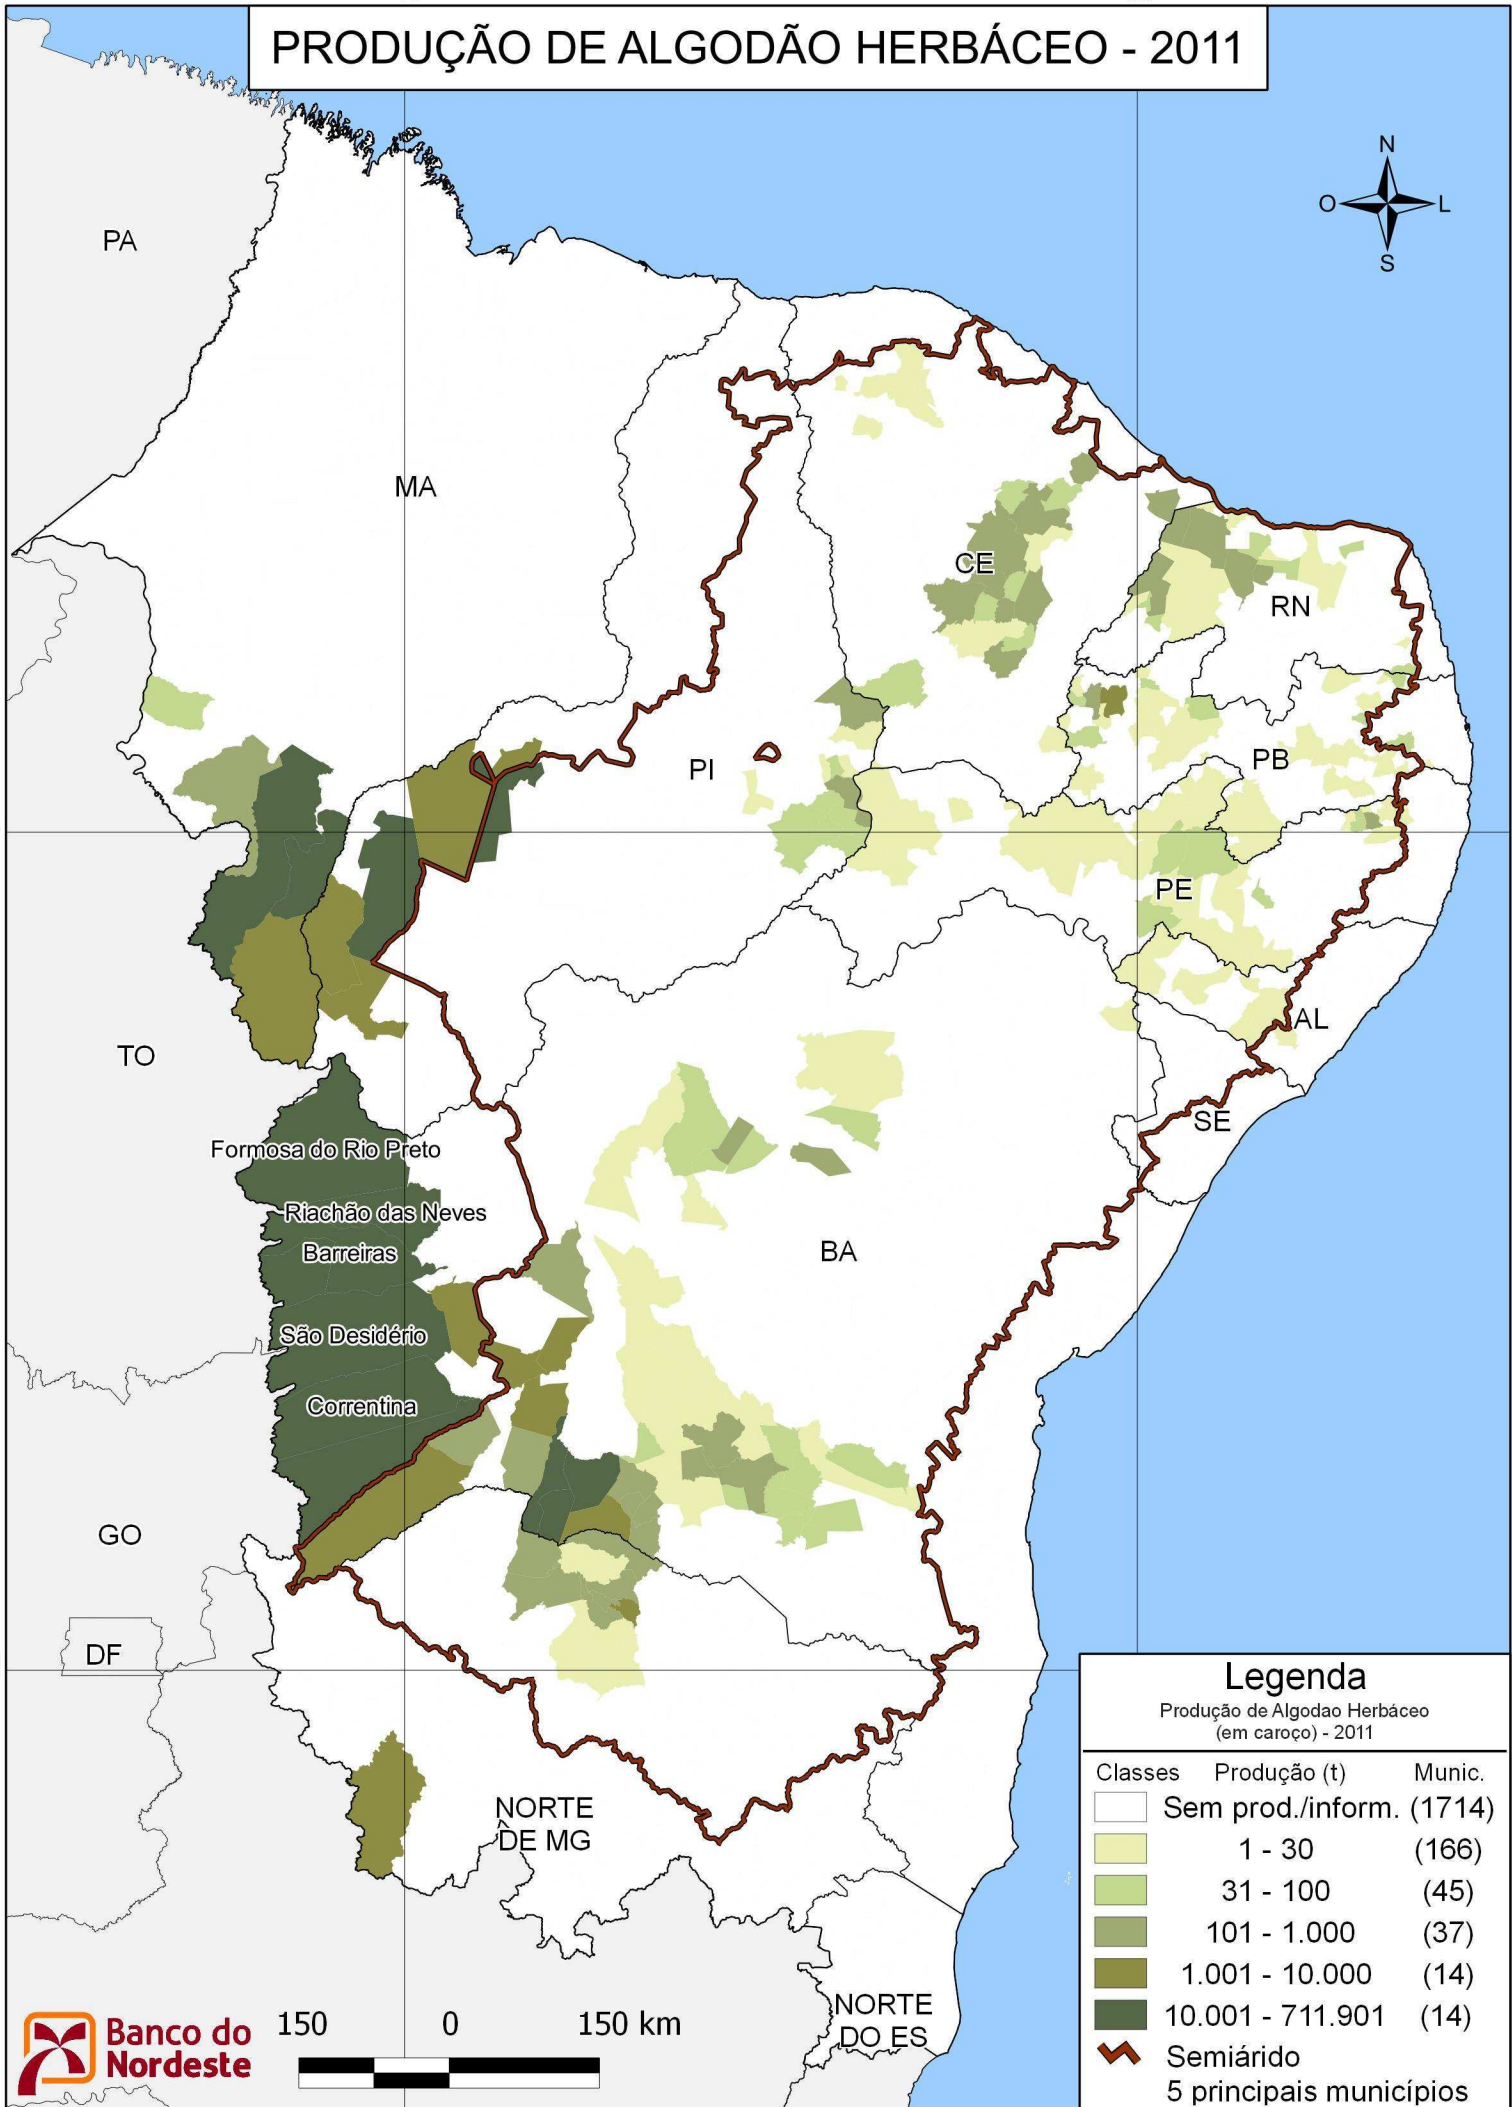

# PRODUÇÃO DE ALGODÃO HERBÁCEO - 2011

Legenda		
Produção de Algodão Herbáceo (em caroço) - 2011		
Classes	Produção (t)	Munic.
	Sem prod./inform.	(1714)
	1 - 30	(166)
	31 - 100	(45)
	101 - 1.000	(37)
	1.001 - 10.000	(14)
	10.001 - 711.901	(14)
	Semiárido	
	5 principais municípios	

Fonte: IBGE, malha municipal digital 2010 e PAM 2011.  
 Elaboração: BNB/ETENE/Central de Informações Econômicas, Sociais e Tecnológicas.