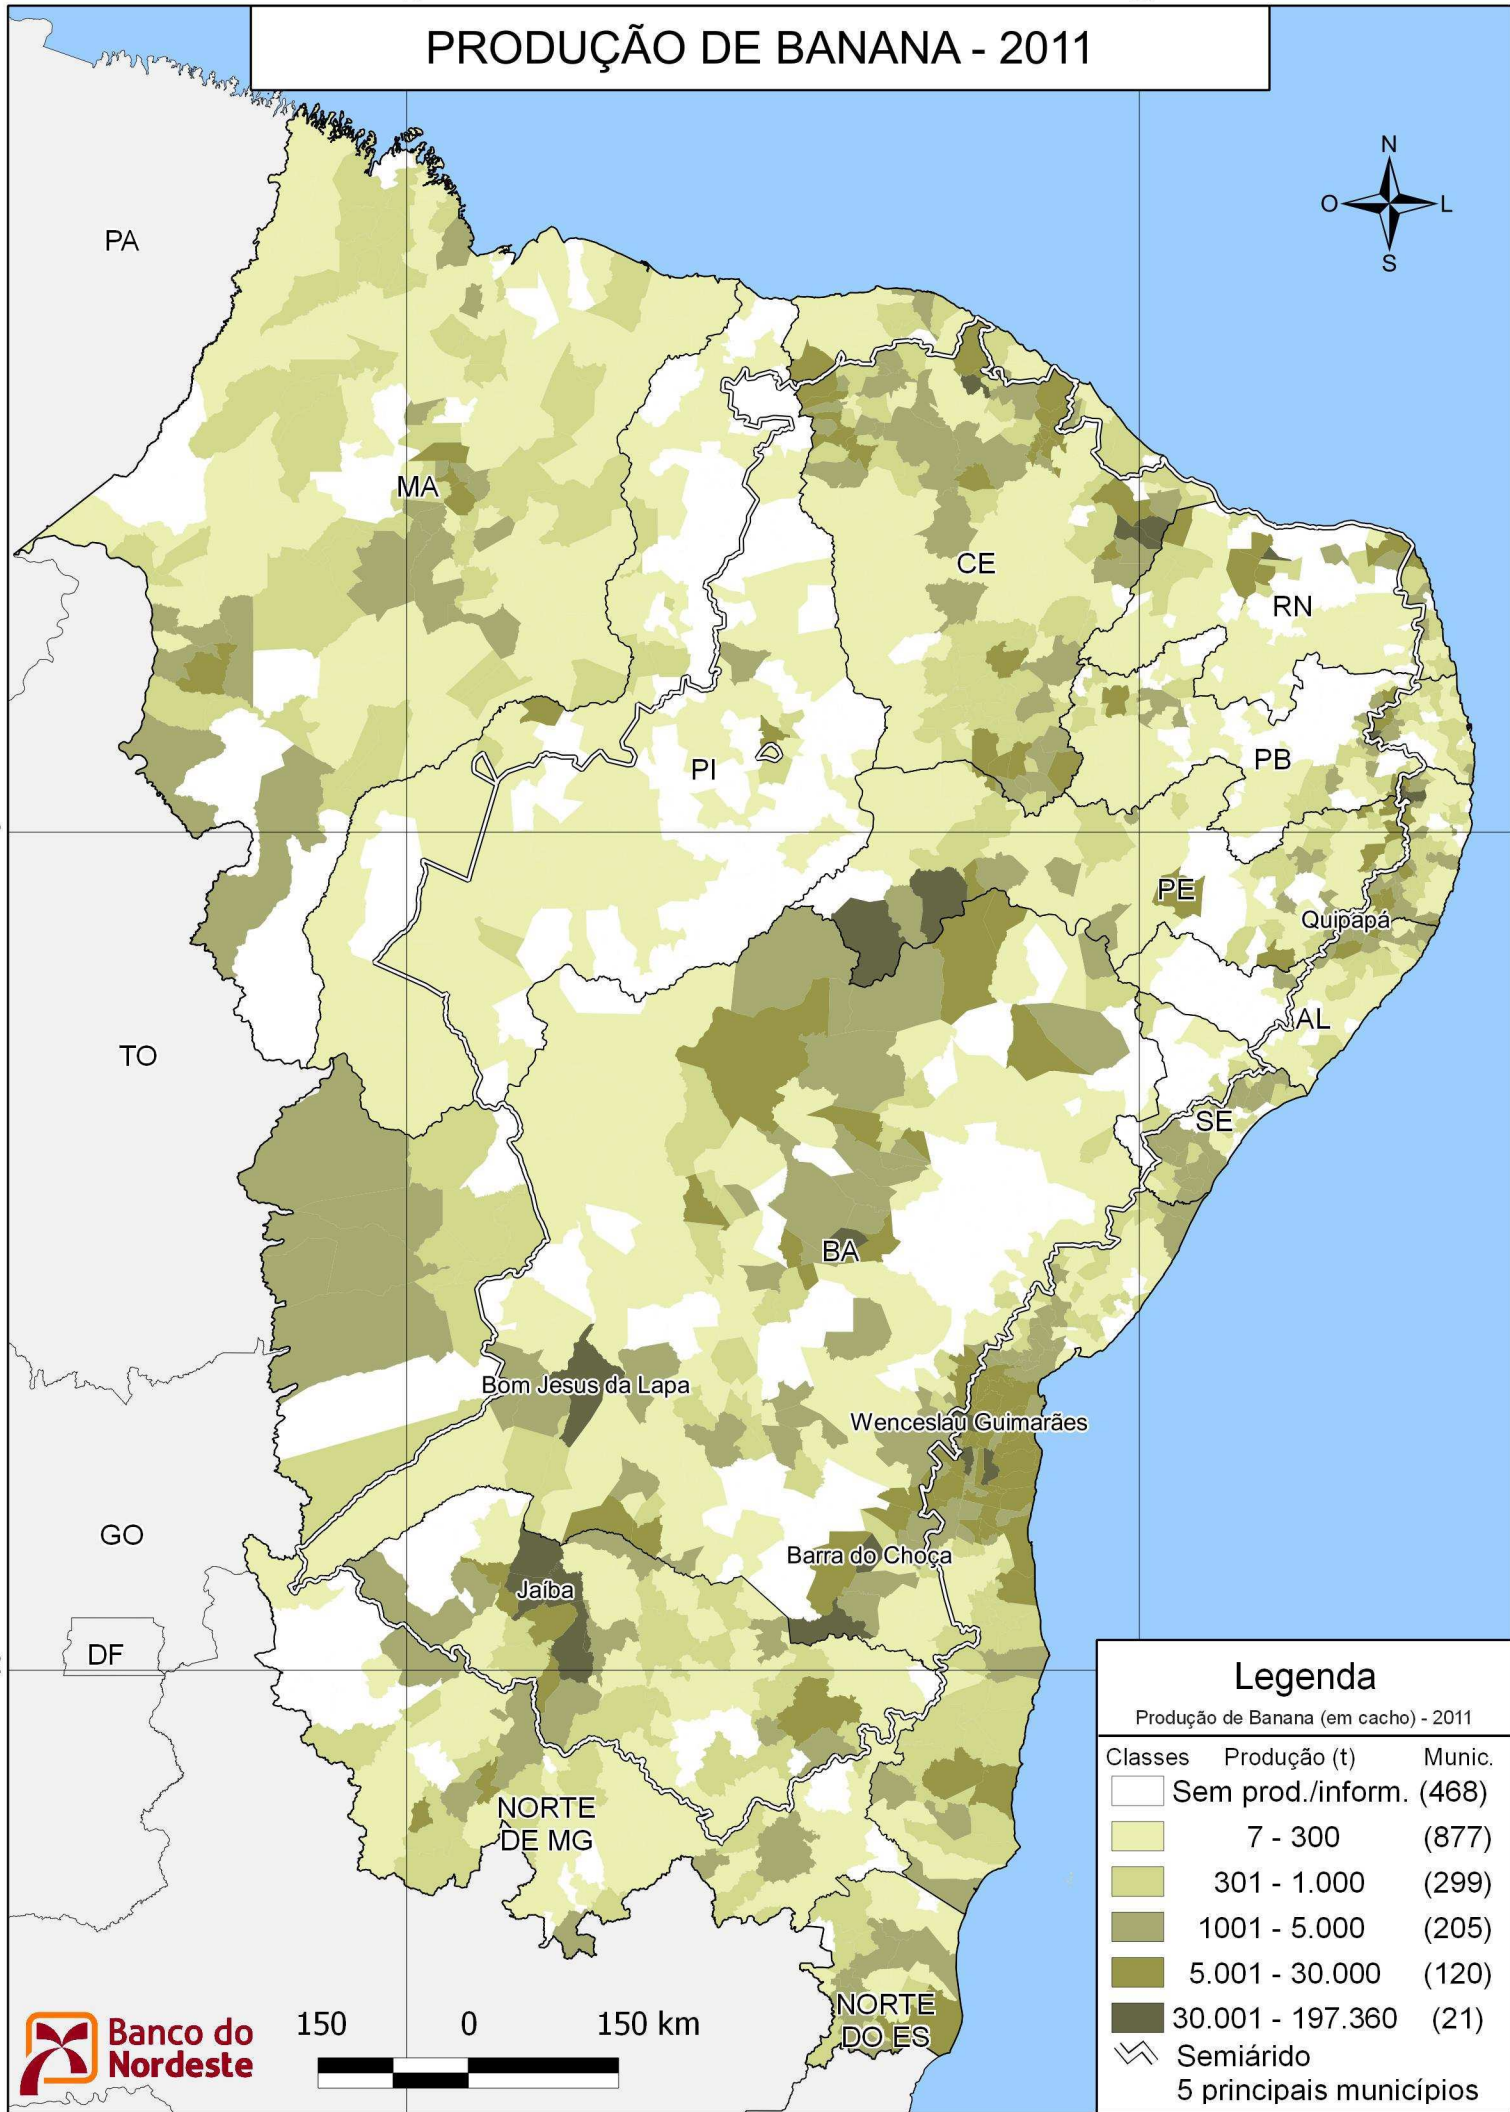

-45

-38

PRODUÇÃO DE BANANA - 2011

Legenda

Produção de Banana (em cacho) - 2011

Classes	Produção (t)	Munic.
	Sem prod./inform.	(468)
	7 - 300	(877)
	301 - 1.000	(299)
	1001 - 5.000	(205)
	5.001 - 30.000	(120)
	30.001 - 197.360	(21)
	Semiárido	5 principais municípios

150 0 150 km