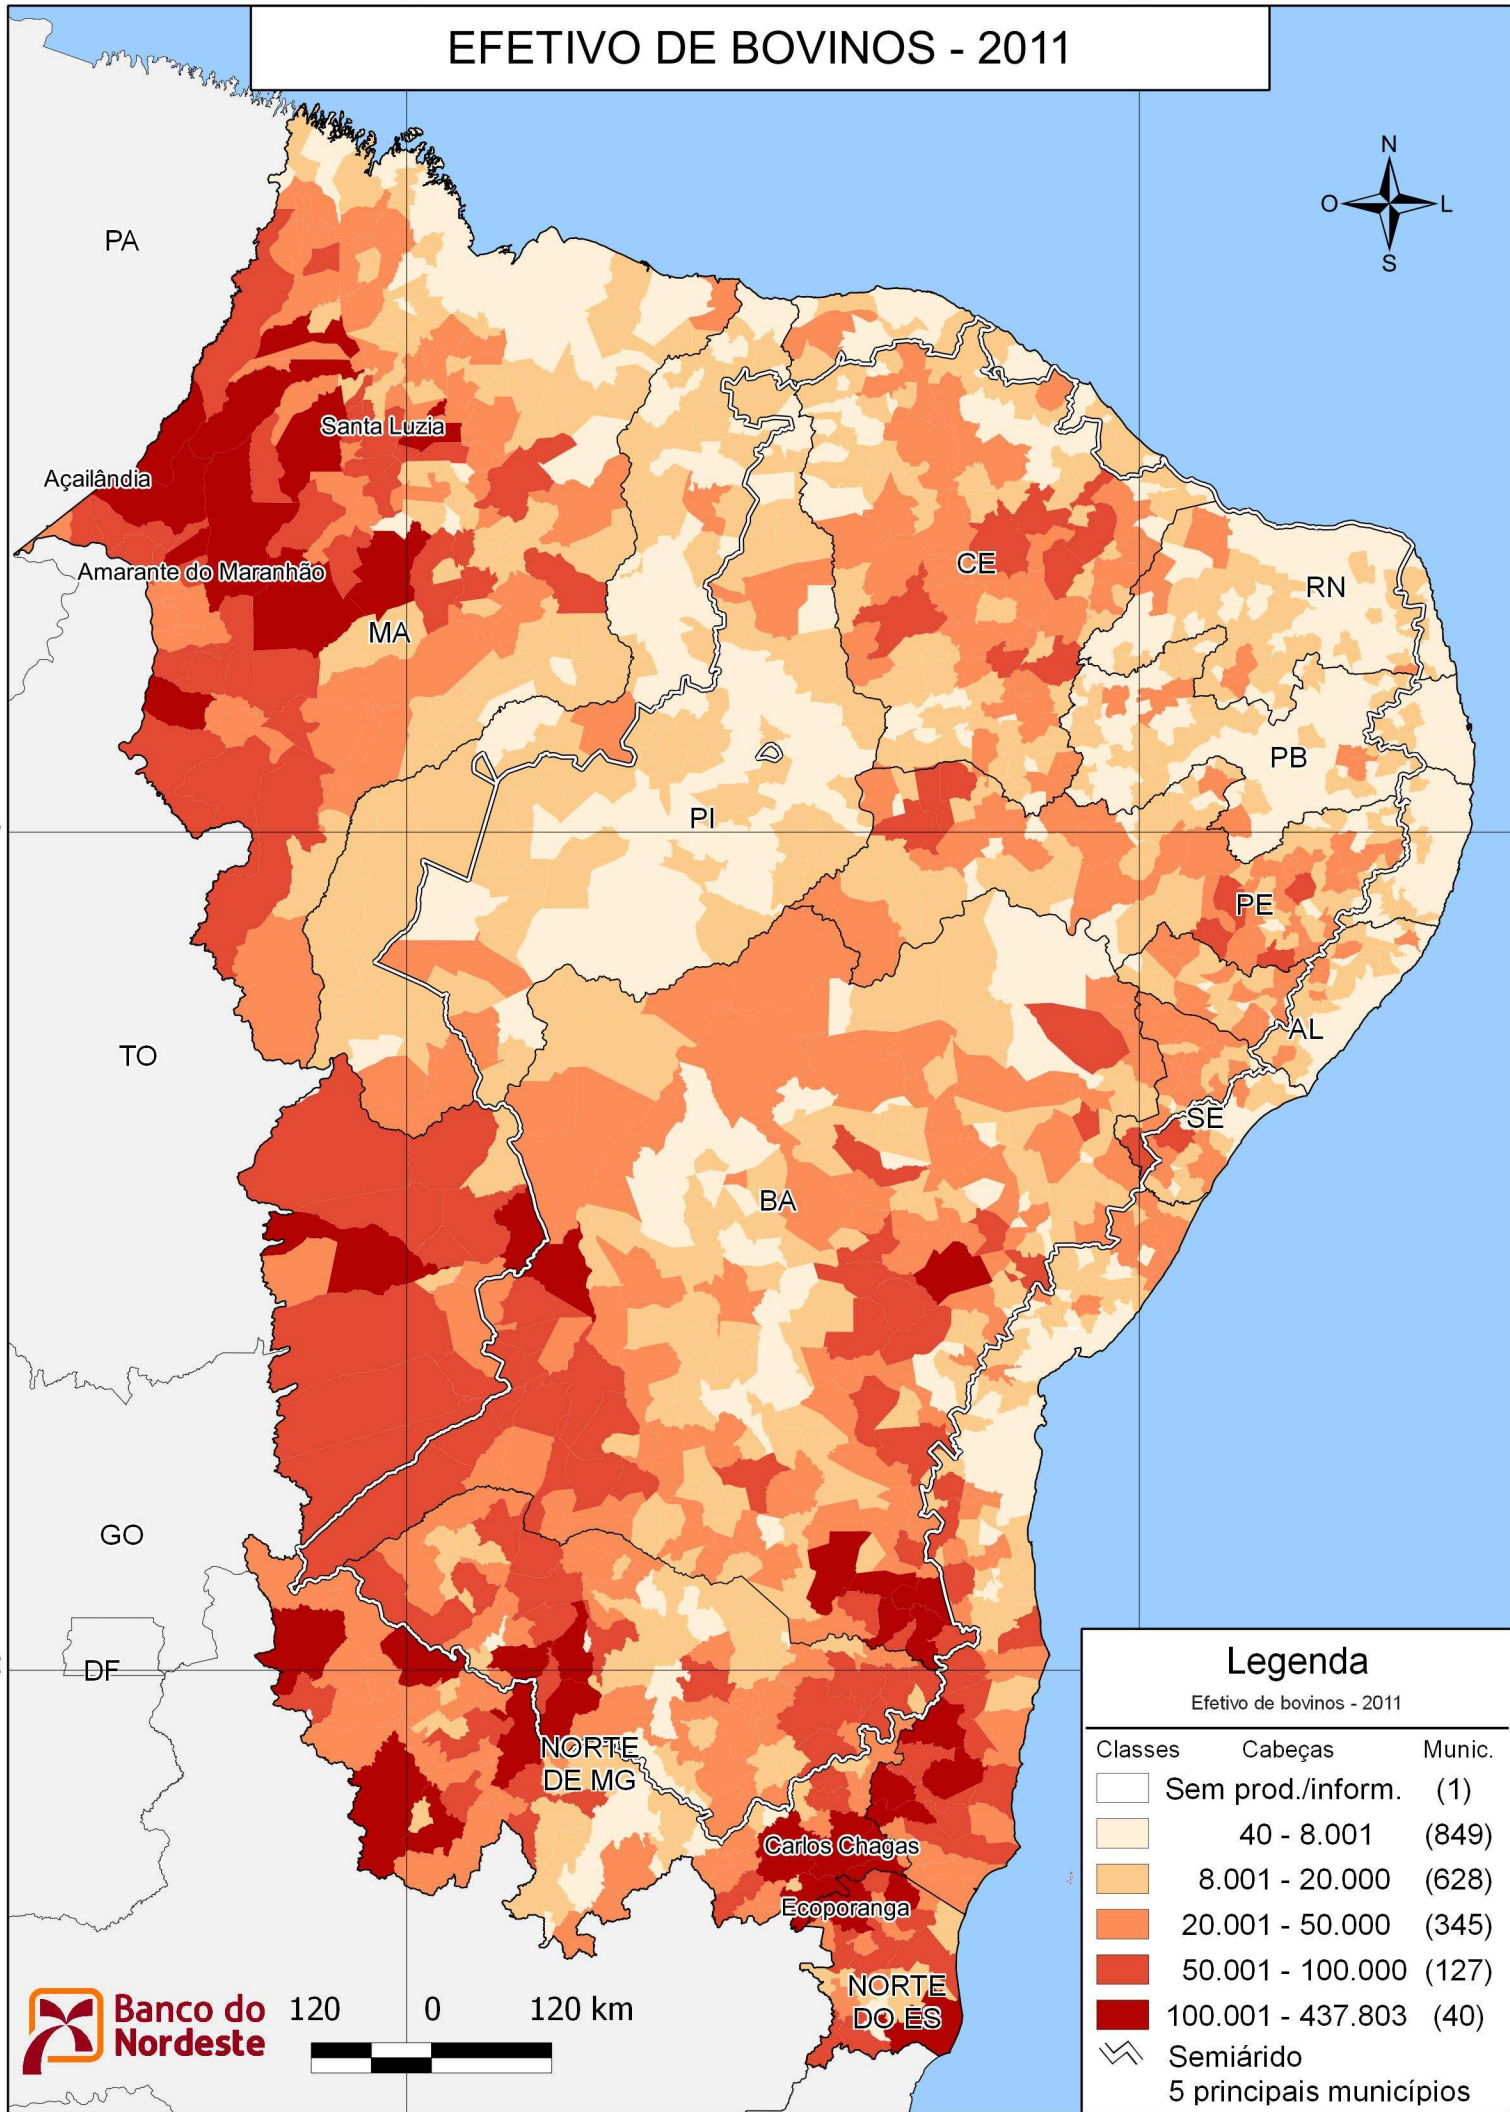

EFETIVO DE BOVINOS - 2011

Legenda		
Efetivo de bovinos - 2011		
Classes	Cabeças	Munic.
	Sem prod./inform.	(1)
	40 - 8.001	(849)
	8.001 - 20.000	(628)
	20.001 - 50.000	(345)
	50.001 - 100.000	(127)
	100.001 - 437.803	(40)
	Semiárido	5 principais municípios

120 0 120 km

Fonte: IBGE, malha municipal digital 2010 e PPM 2011.
Elaboração: BNB/ETENE/Célula de Informações Econômicas, Sociais e Tecnológicas.