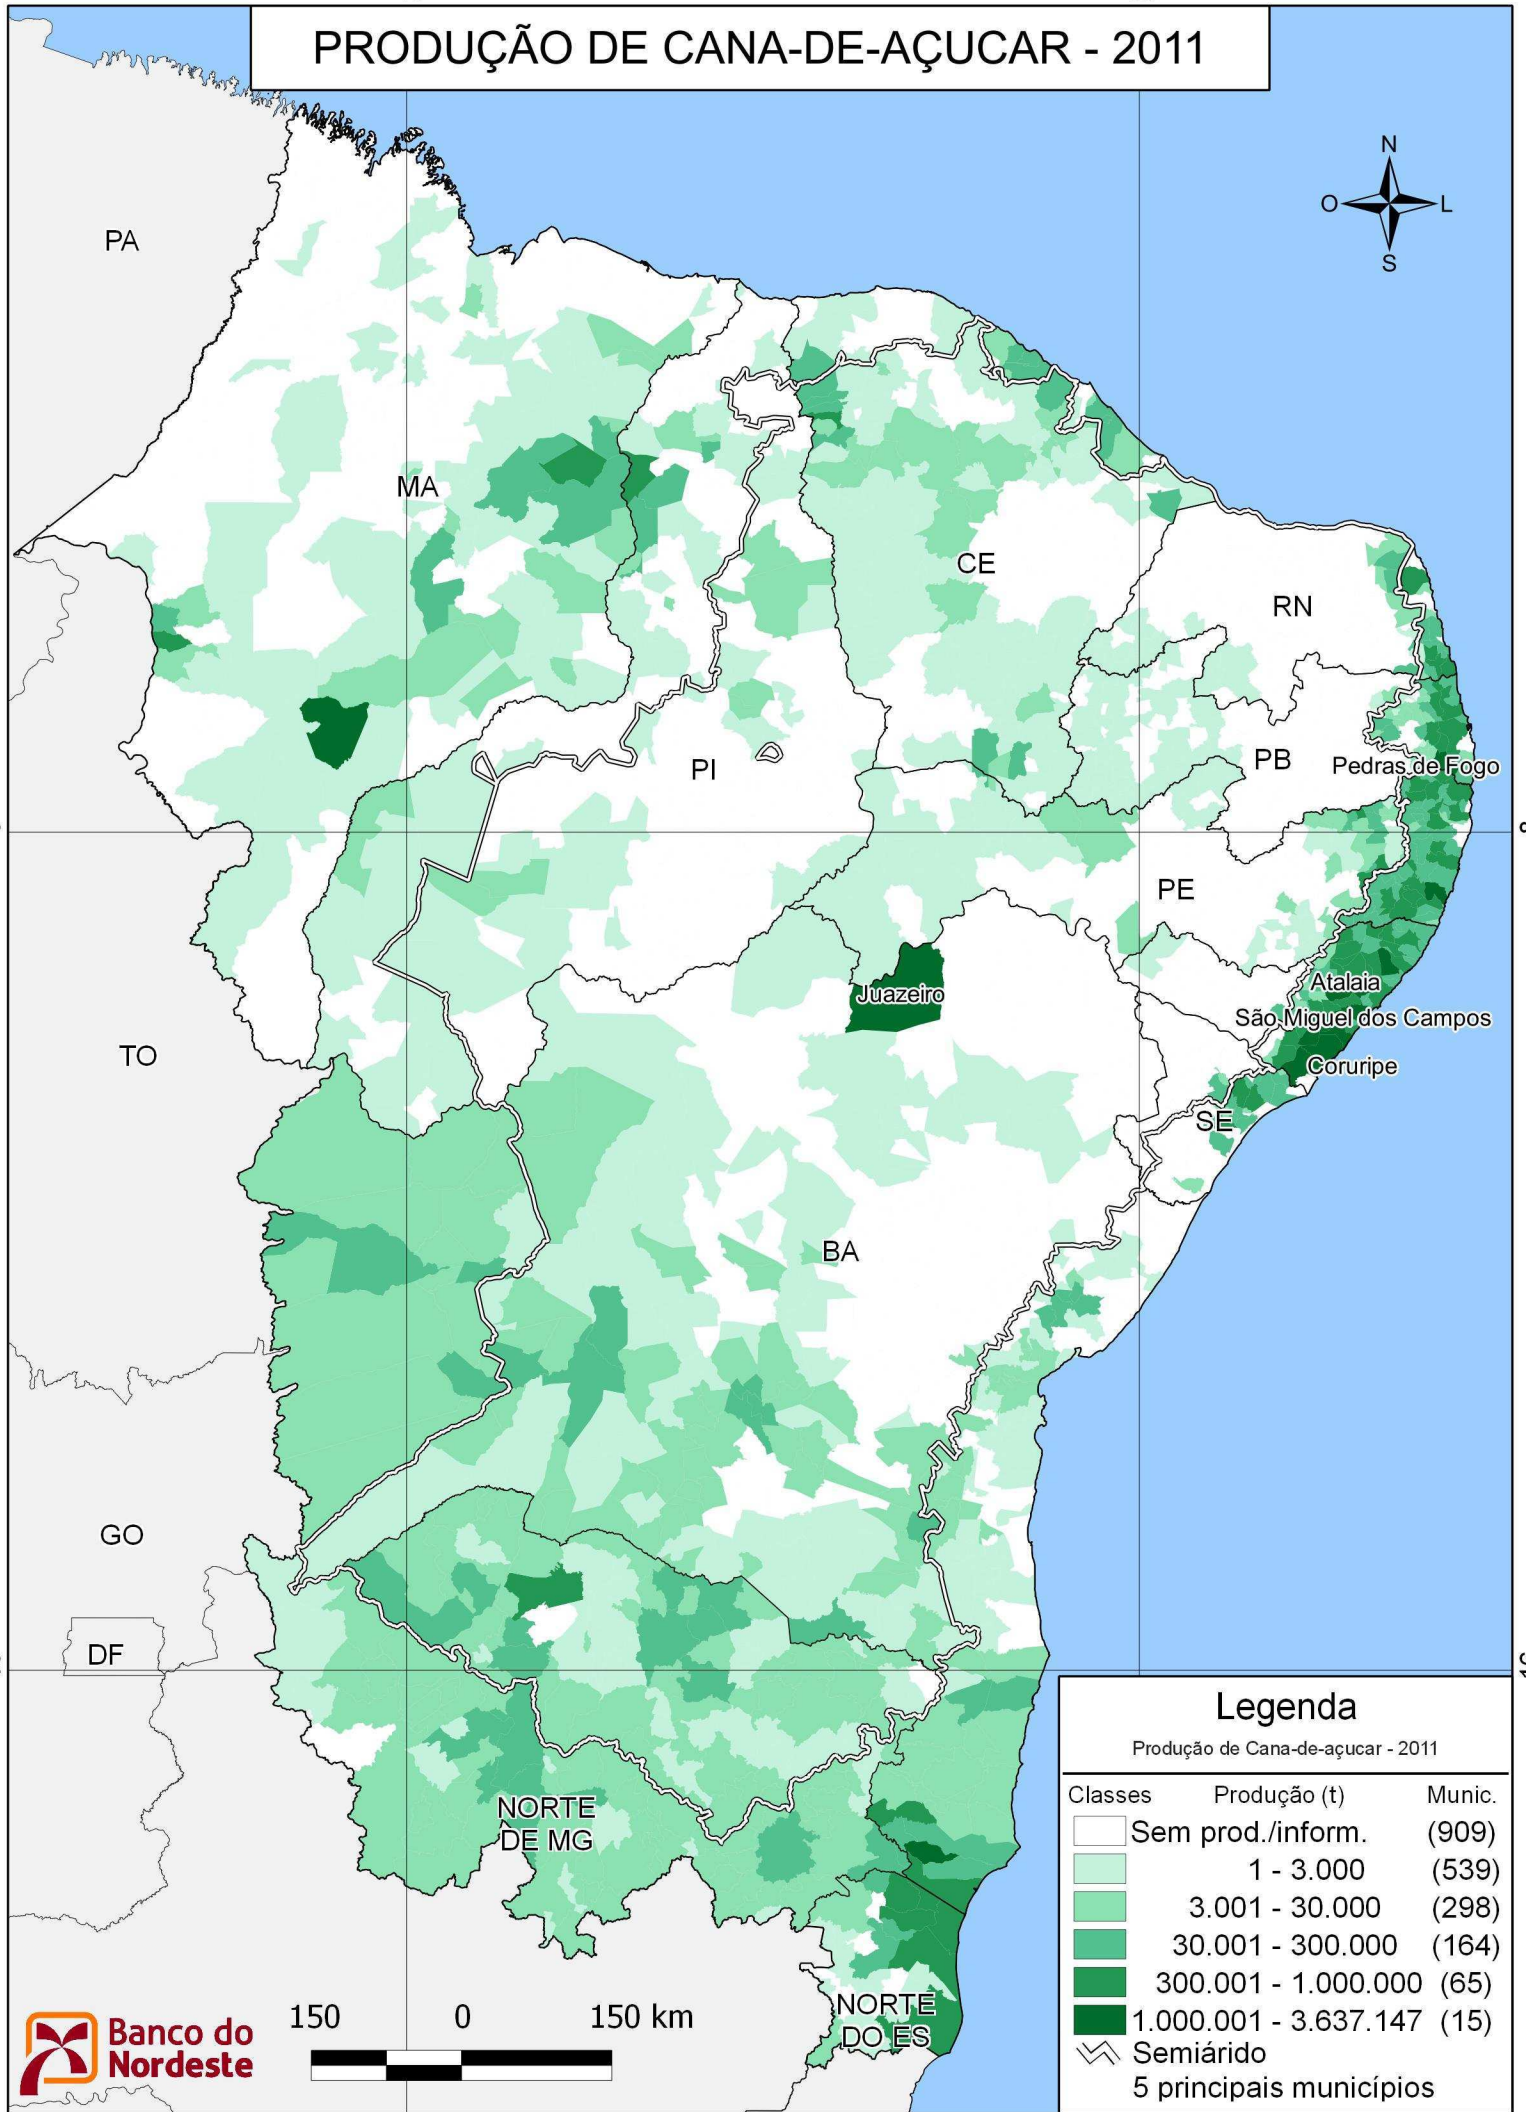

PRODUÇÃO DE CANA-DE-AÇUCAR - 2011

Legenda

Produção de Cana-de-açúcar - 2011

Classes	Produção (t)	Munic.
	Sem prod./inform.	(909)
	1 - 3.000	(539)
	3.001 - 30.000	(298)
	30.001 - 300.000	(164)
	300.001 - 1.000.000	(65)
	1.000.001 - 3.637.147	(15)
	Semiárido	
	5 principais municípios	

150 0 150 km