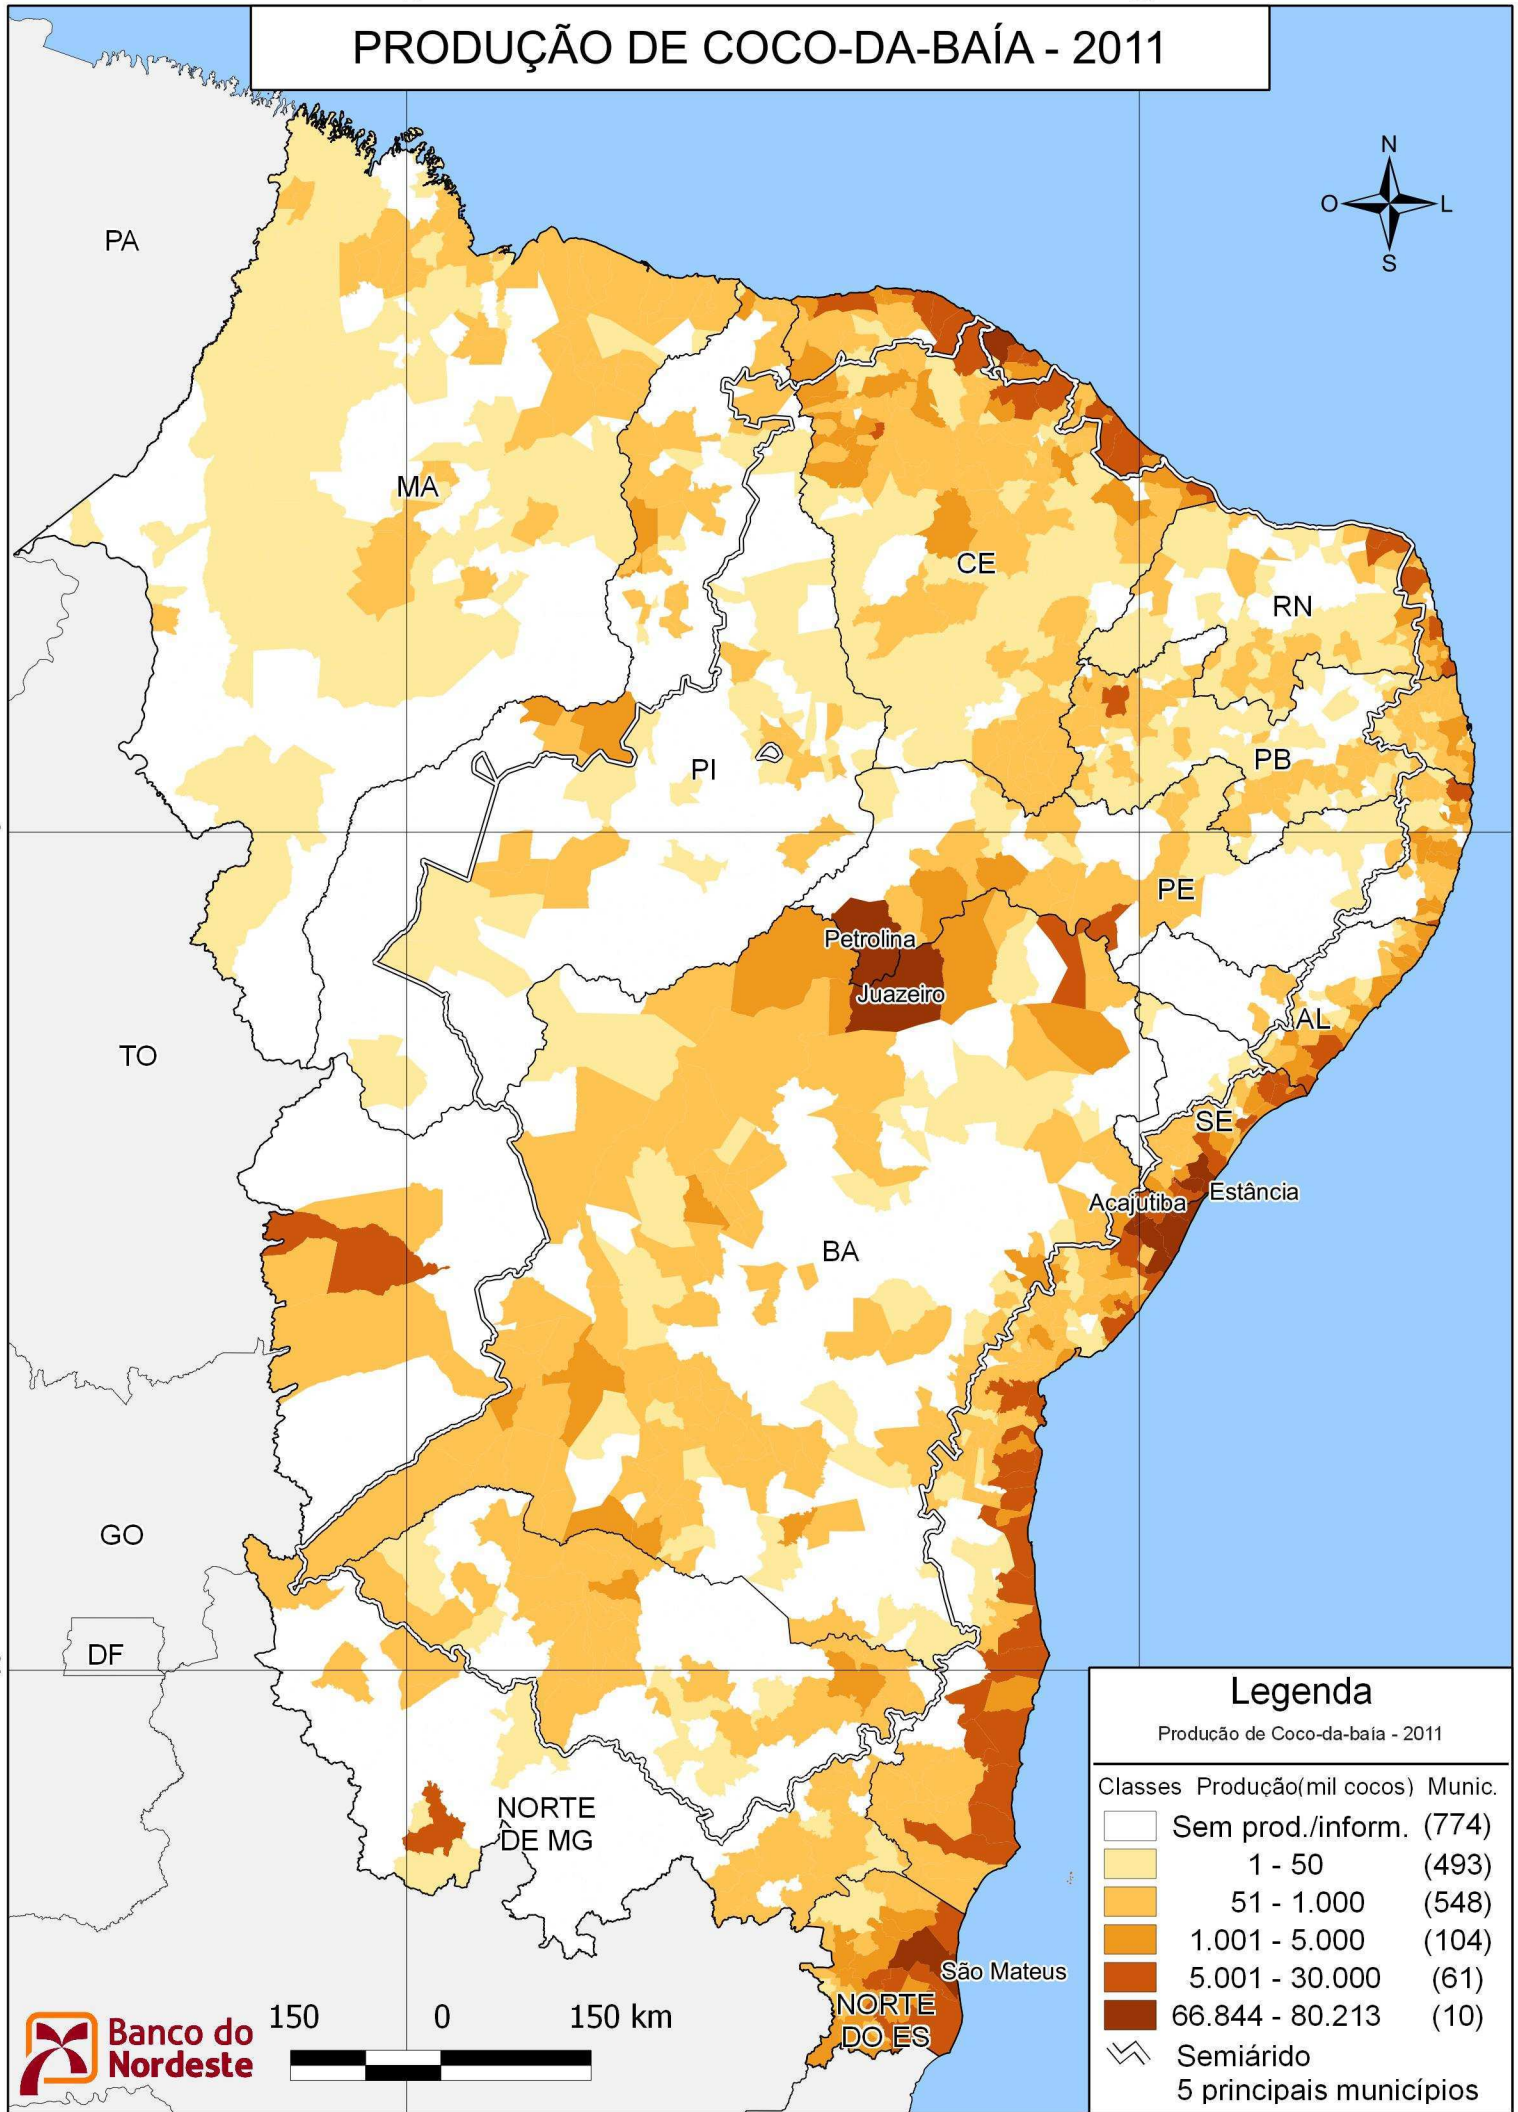

# PRODUÇÃO DE COCO-DA-BAÍA - 2011

## Legenda

Produção de Coco-da-baía - 2011

Classes	Produção(mil cocos)	Munic.
	Sem prod./inform.	(774)
	1 - 50	(493)
	51 - 1.000	(548)
	1.001 - 5.000	(104)
	5.001 - 30.000	(61)
	66.844 - 80.213	(10)
	Semiárido	5 principais municípios