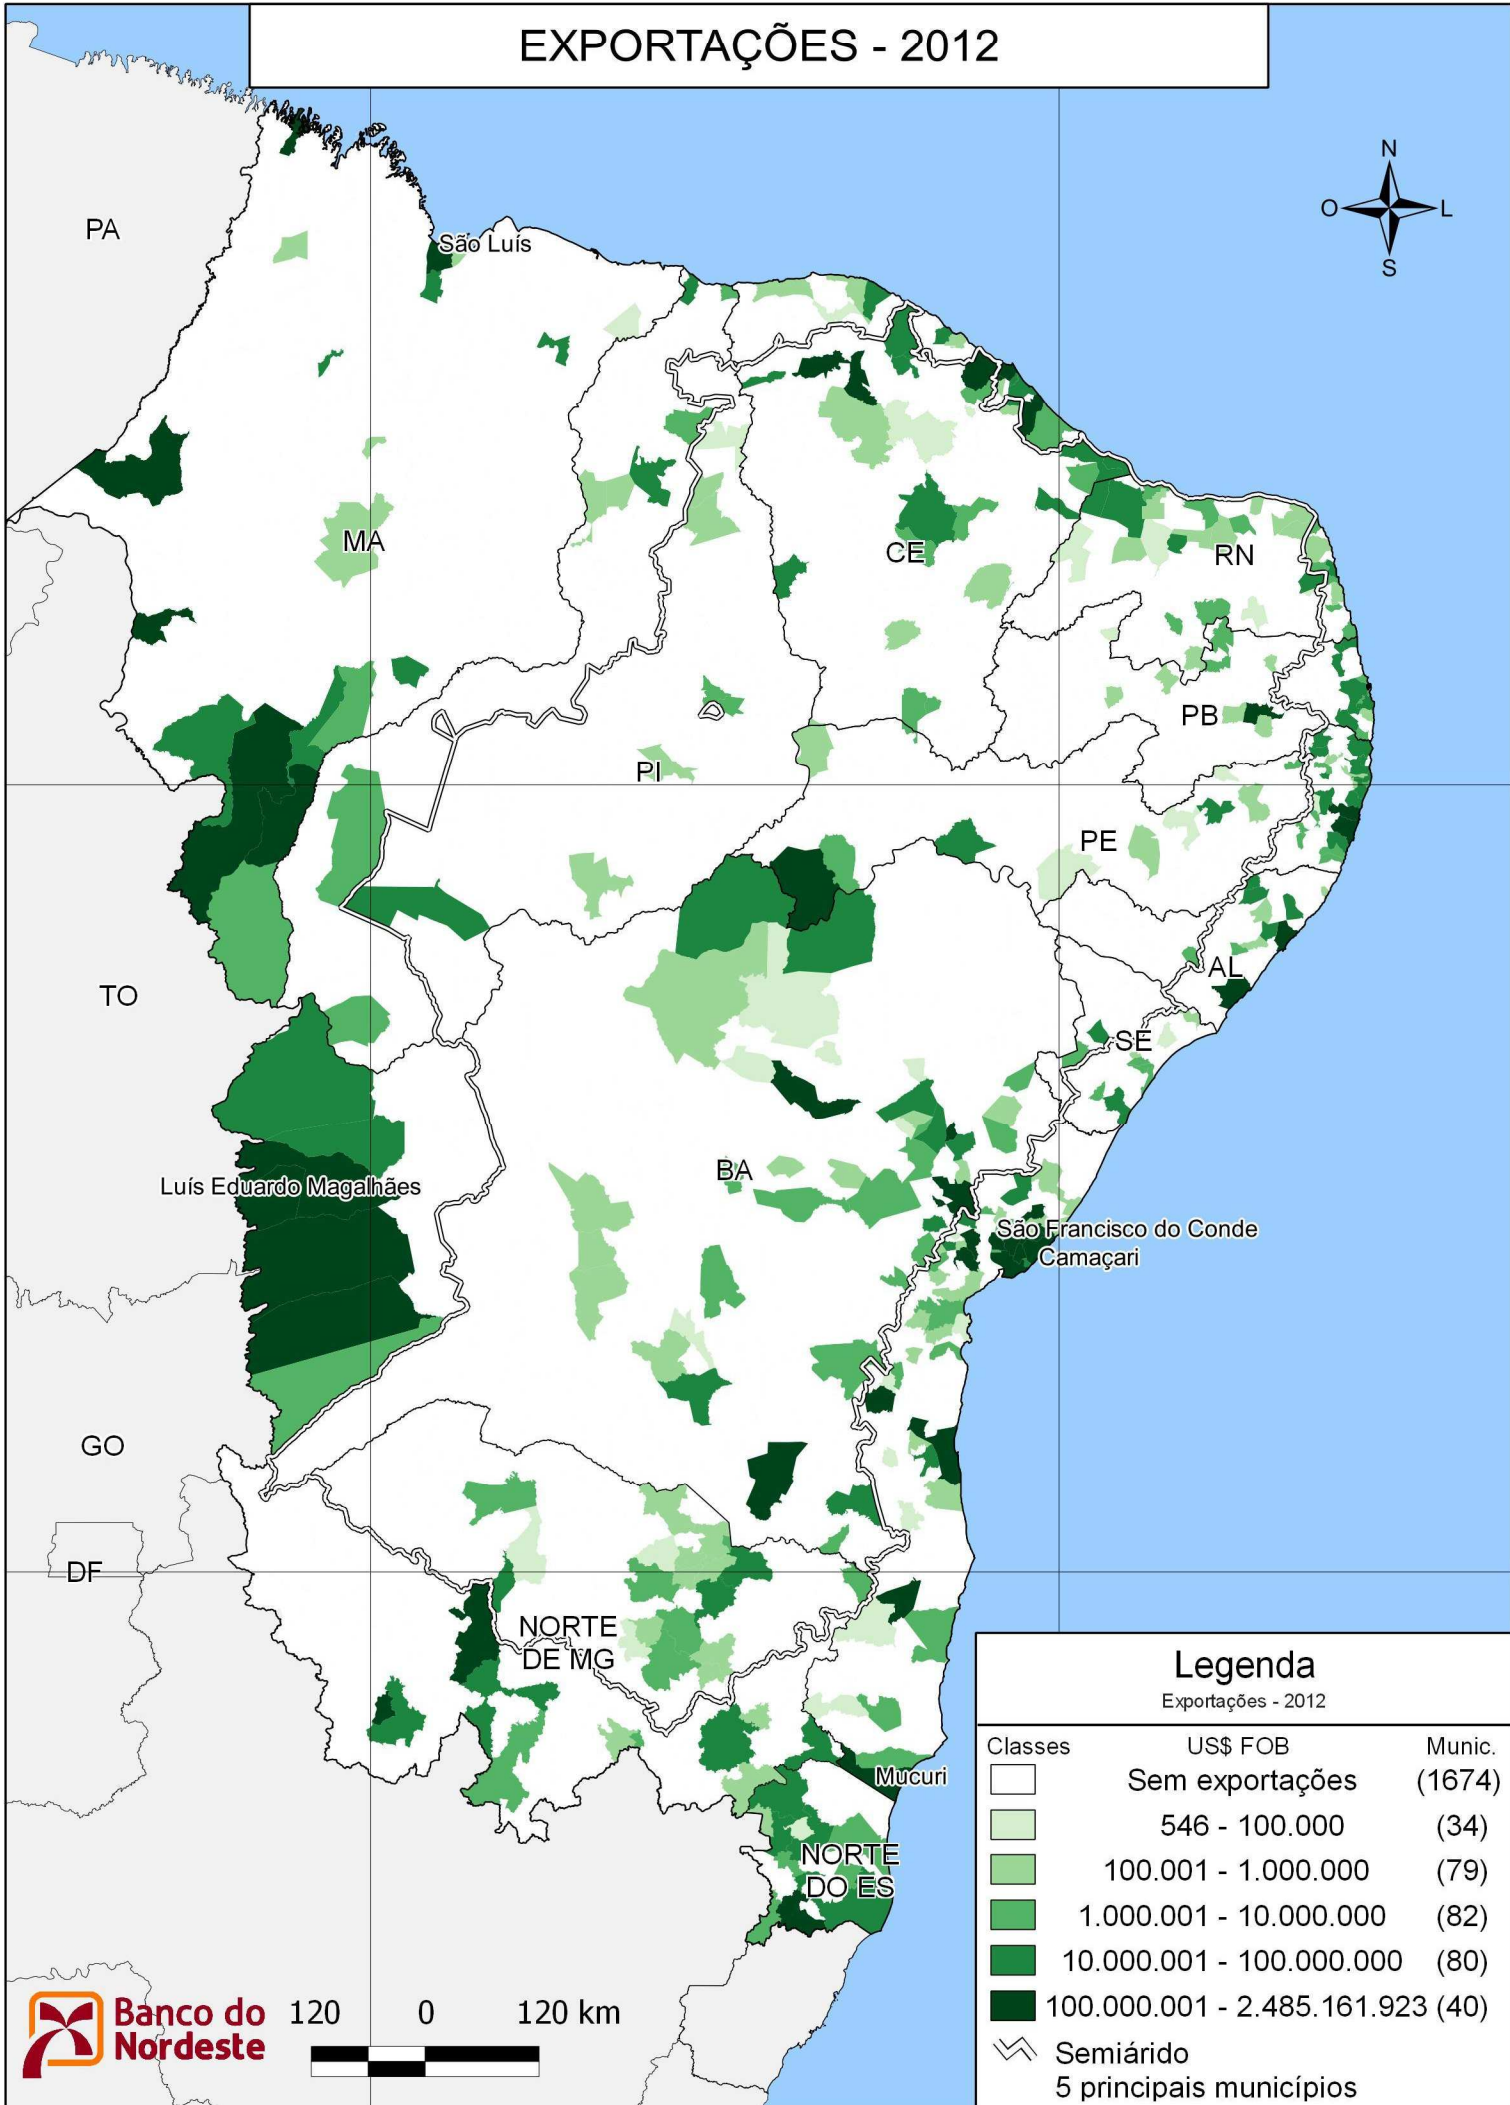

EXPORTAÇÕES - 2012

Legenda

Exportações - 2012

Classes	US\$ FOB	Munic.
	Sem exportações	(1674)
	546 - 100.000	(34)
	100.001 - 1.000.000	(79)
	1.000.001 - 10.000.000	(82)
	10.000.001 - 100.000.000	(80)
	100.000.001 - 2.485.161.923	(40)
	Semiárido	
	5 principais municípios	

120 0 120 km