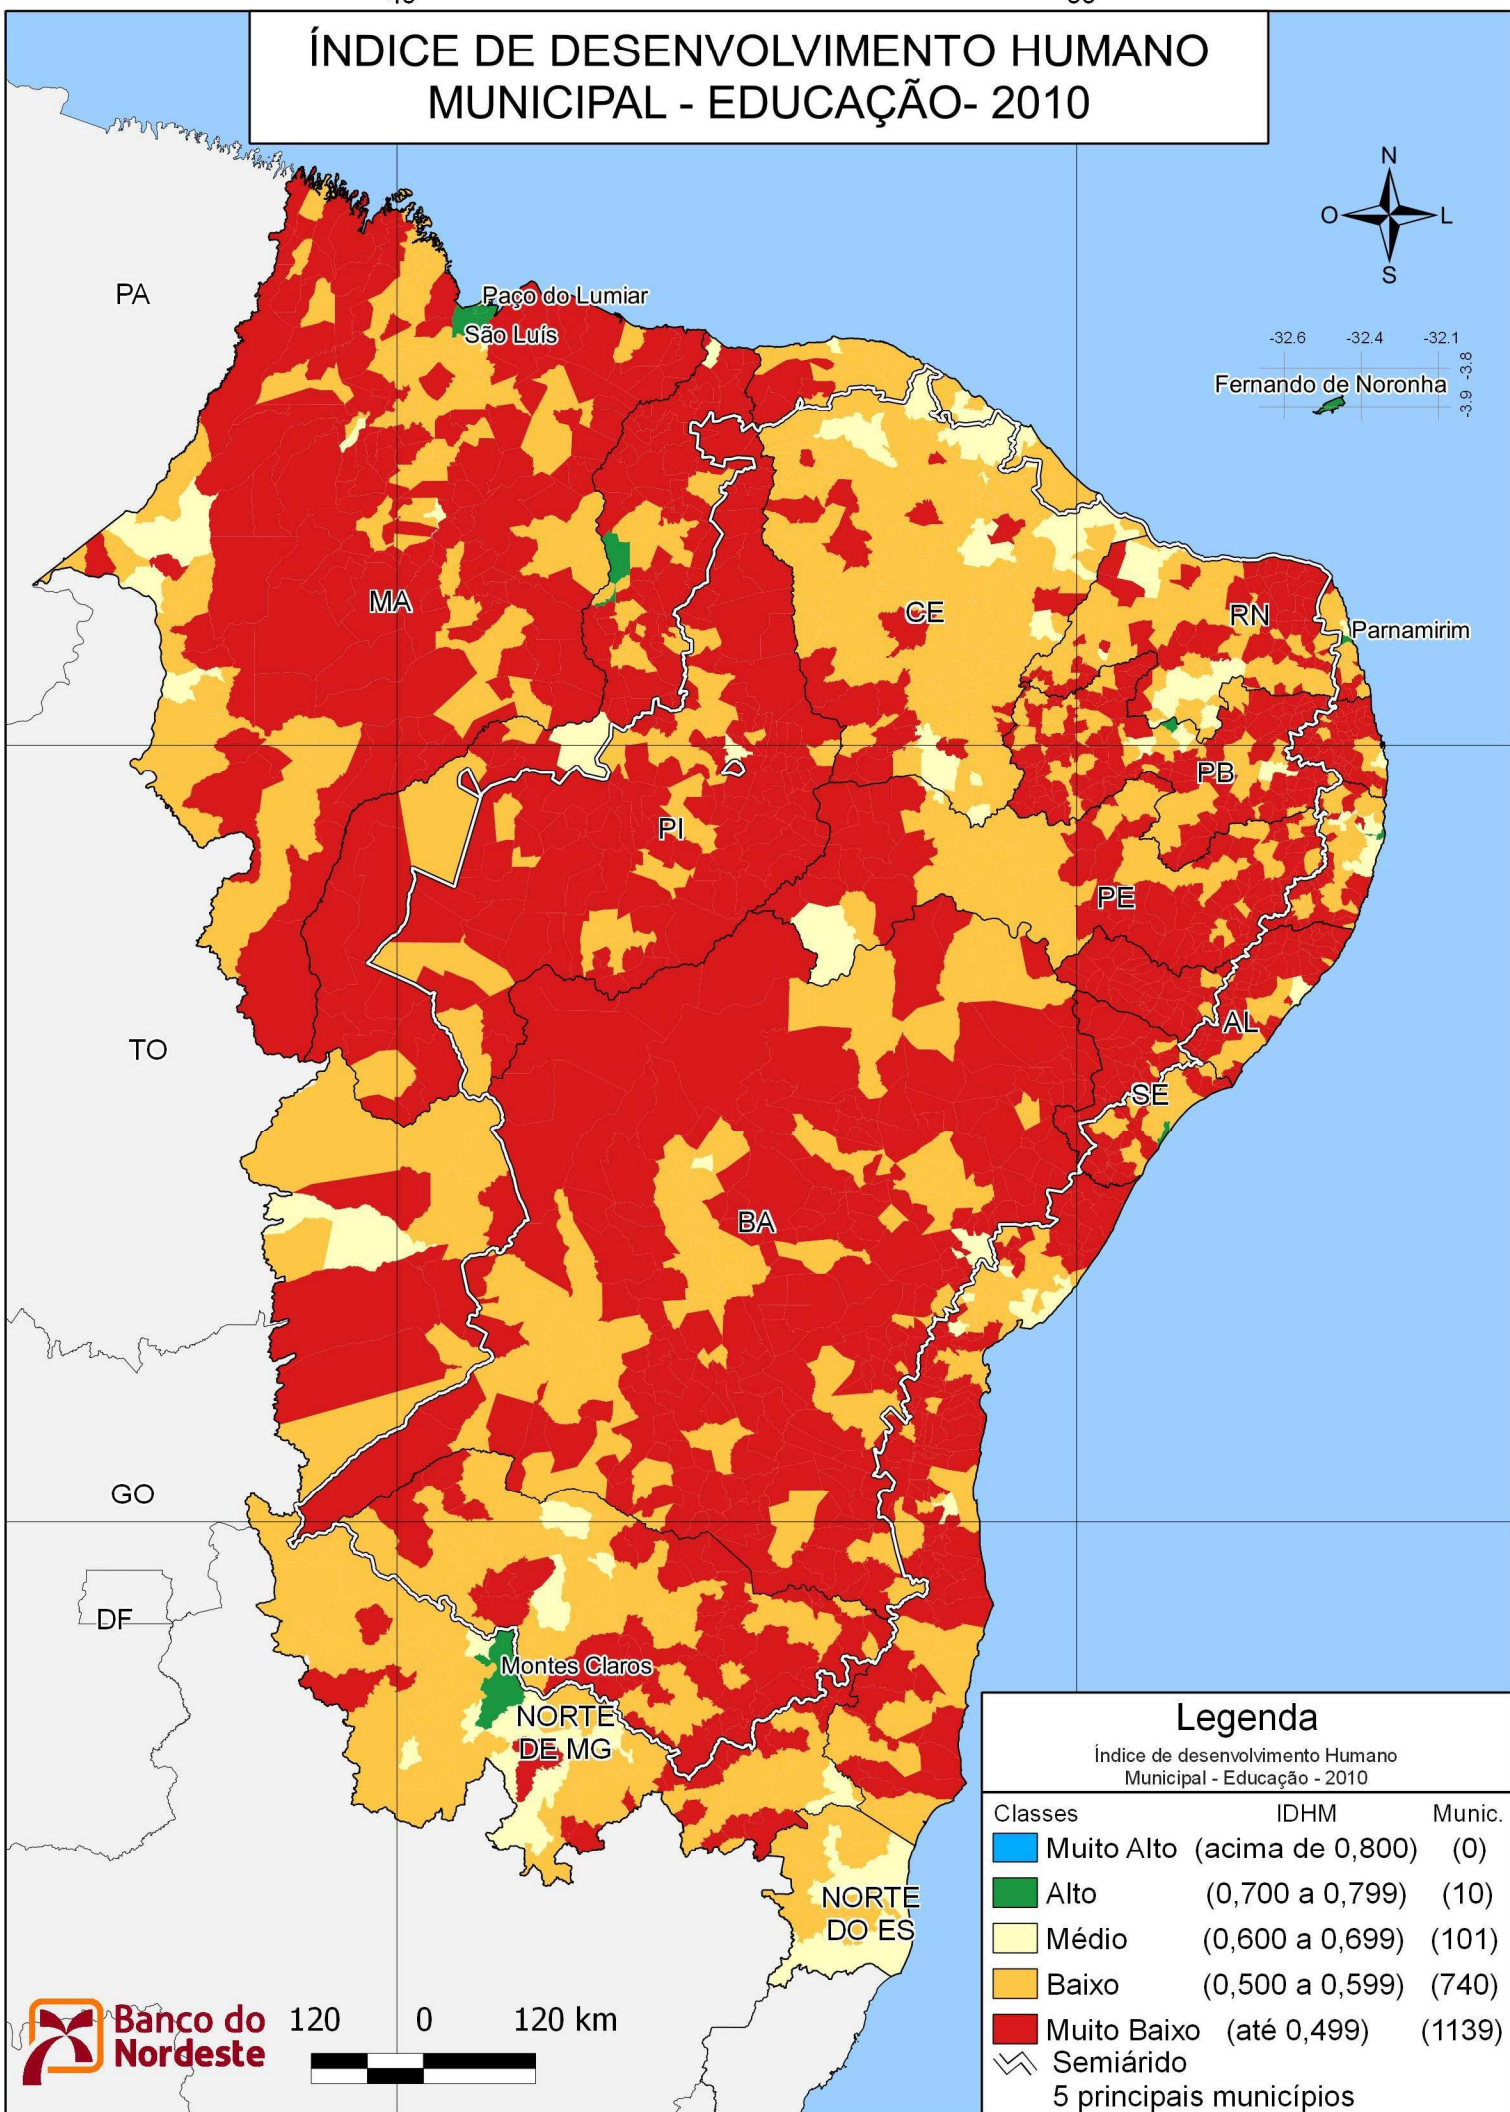

# ÍNDICE DE DESENVOLVIMENTO HUMANO MUNICIPAL - EDUCAÇÃO - 2010

Legenda		
Índice de desenvolvimento Humano Municipal - Educação - 2010		
Classes	IDHM	Munic.
Muito Alto	(acima de 0,800)	(0)
Alto	(0,700 a 0,799)	(10)
Médio	(0,600 a 0,699)	(101)
Baixo	(0,500 a 0,599)	(740)
Muito Baixo	(até 0,499)	(1139)
Semiárido		
5 principais municípios		

Fonte: IBGE, malha municipal digital 2010 e PNUD, Atlas do Desenvolvimento Humano 2012.  
 Elaboração: BNB/ETENE/Célula de Informações Econômicas, Sociais e Tecnológicas.