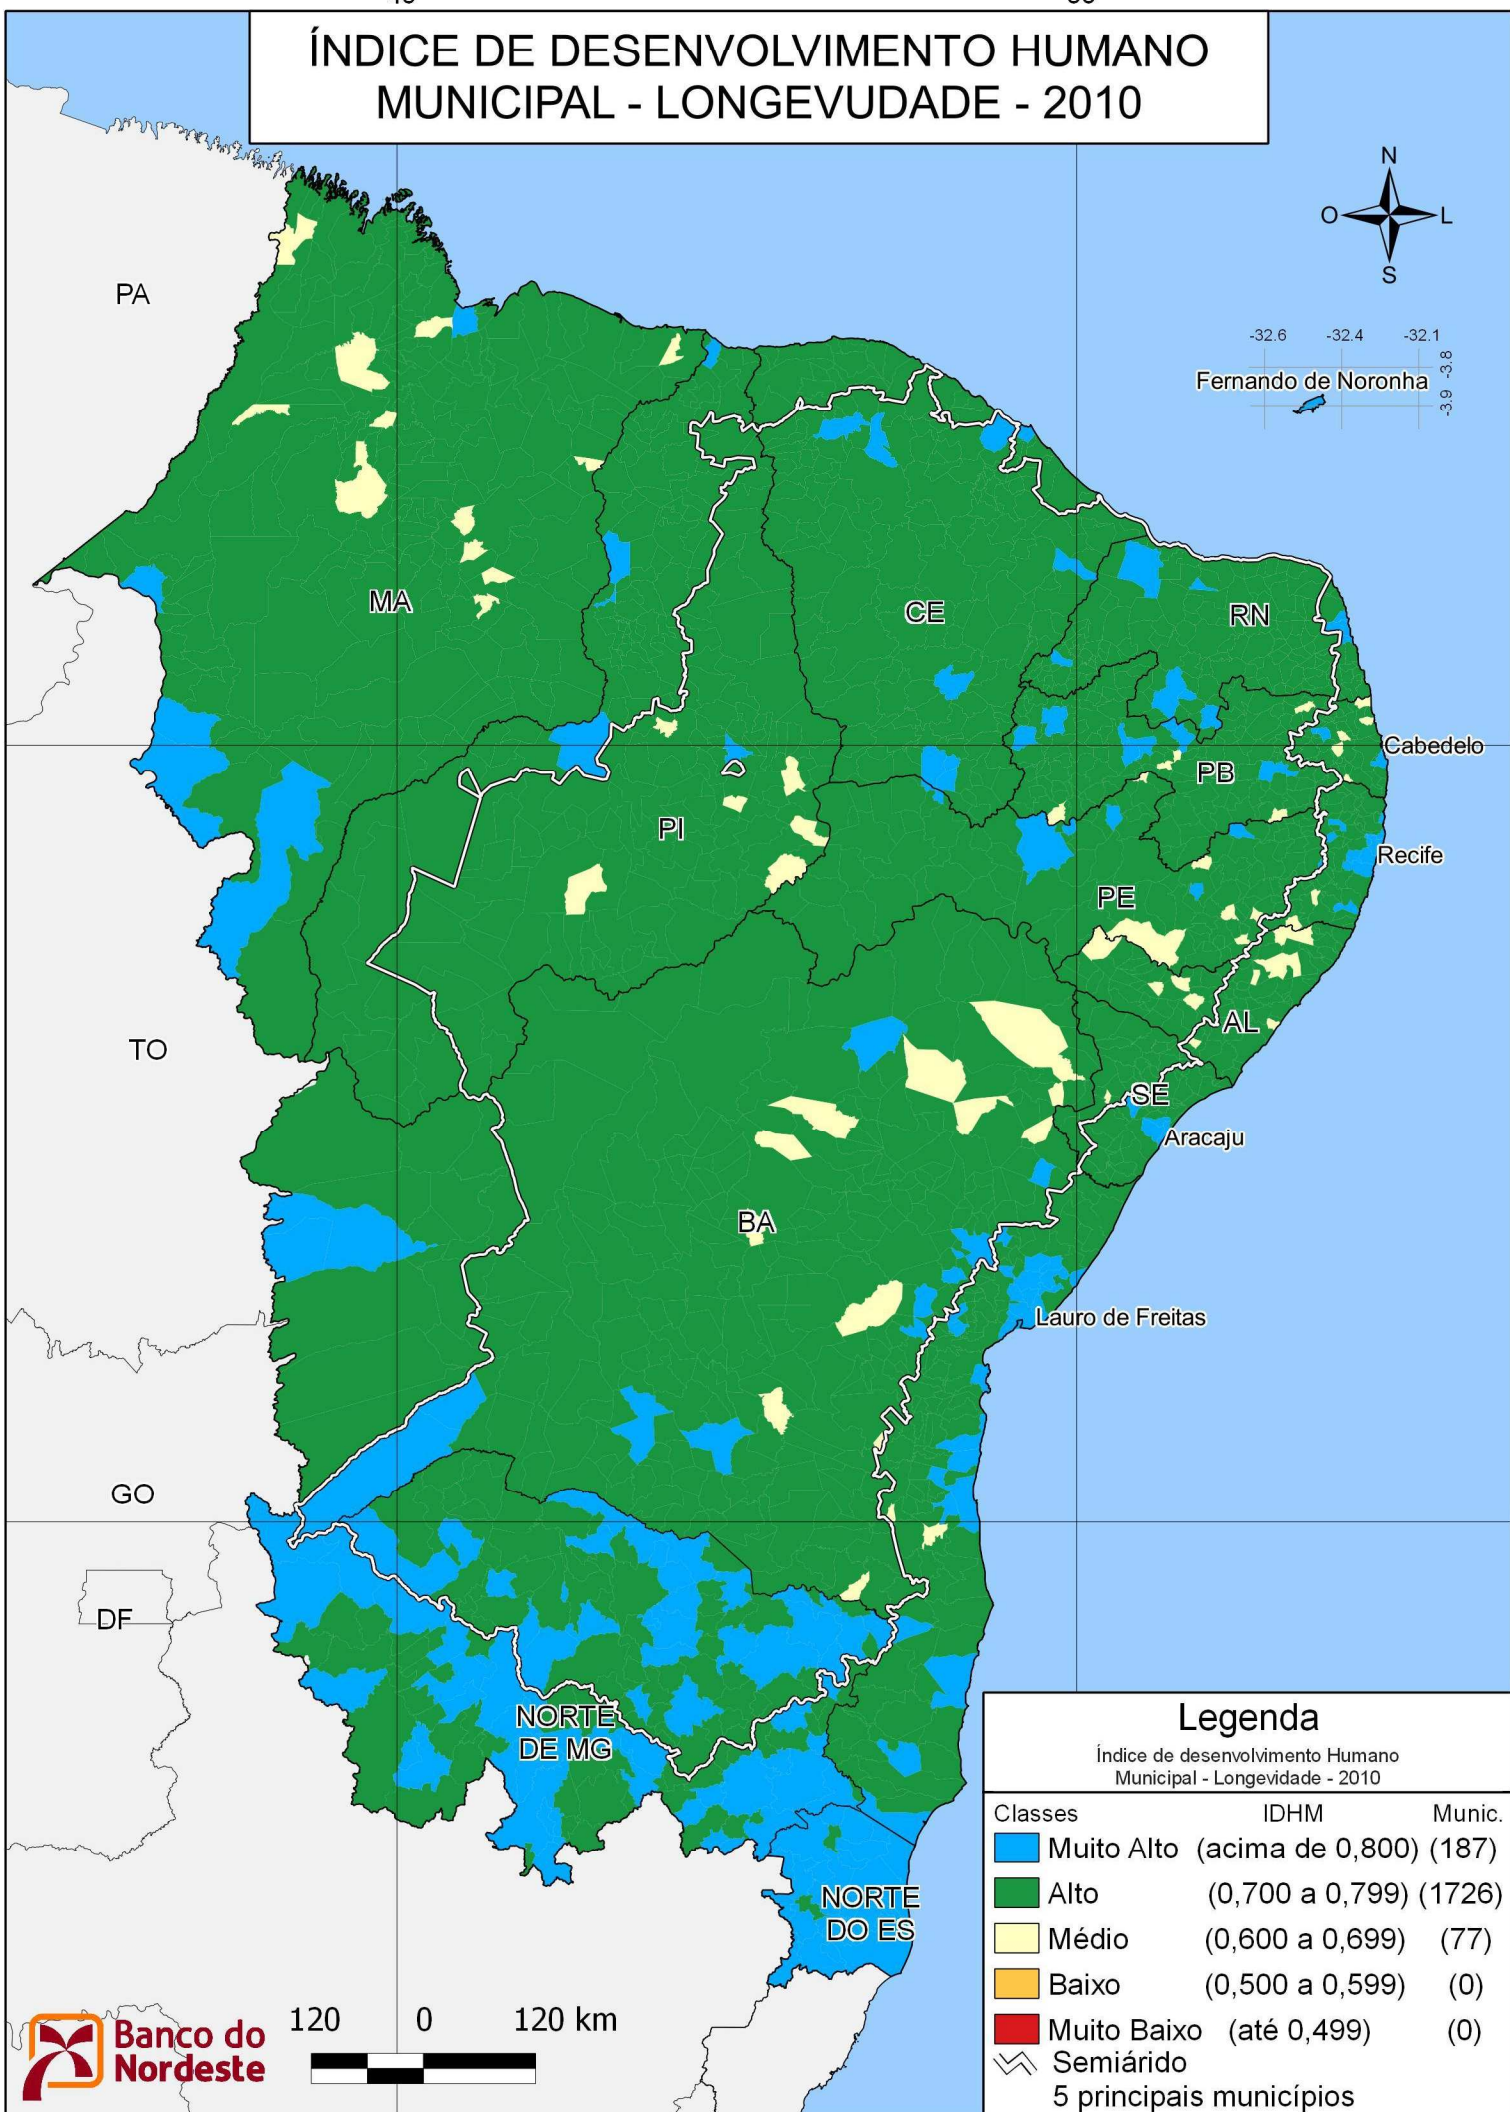

ÍNDICE DE DESENVOLVIMENTO HUMANO MUNICIPAL - LONGEVIDADE - 2010

-32.6 -32.4 -32.1
Fernando de Noronha
-3.9 -3.8

Legenda

Índice de desenvolvimento Humano Municipal - Longevidade - 2010

Classes	IDHM	Munic.
Muito Alto	(acima de 0,800)	(187)
Alto	(0,700 a 0,799)	(1726)
Médio	(0,600 a 0,699)	(77)
Baixo	(0,500 a 0,599)	(0)
Muito Baixo	(até 0,499)	(0)
Semiárido		
5 principais municípios		

120 0 120 km