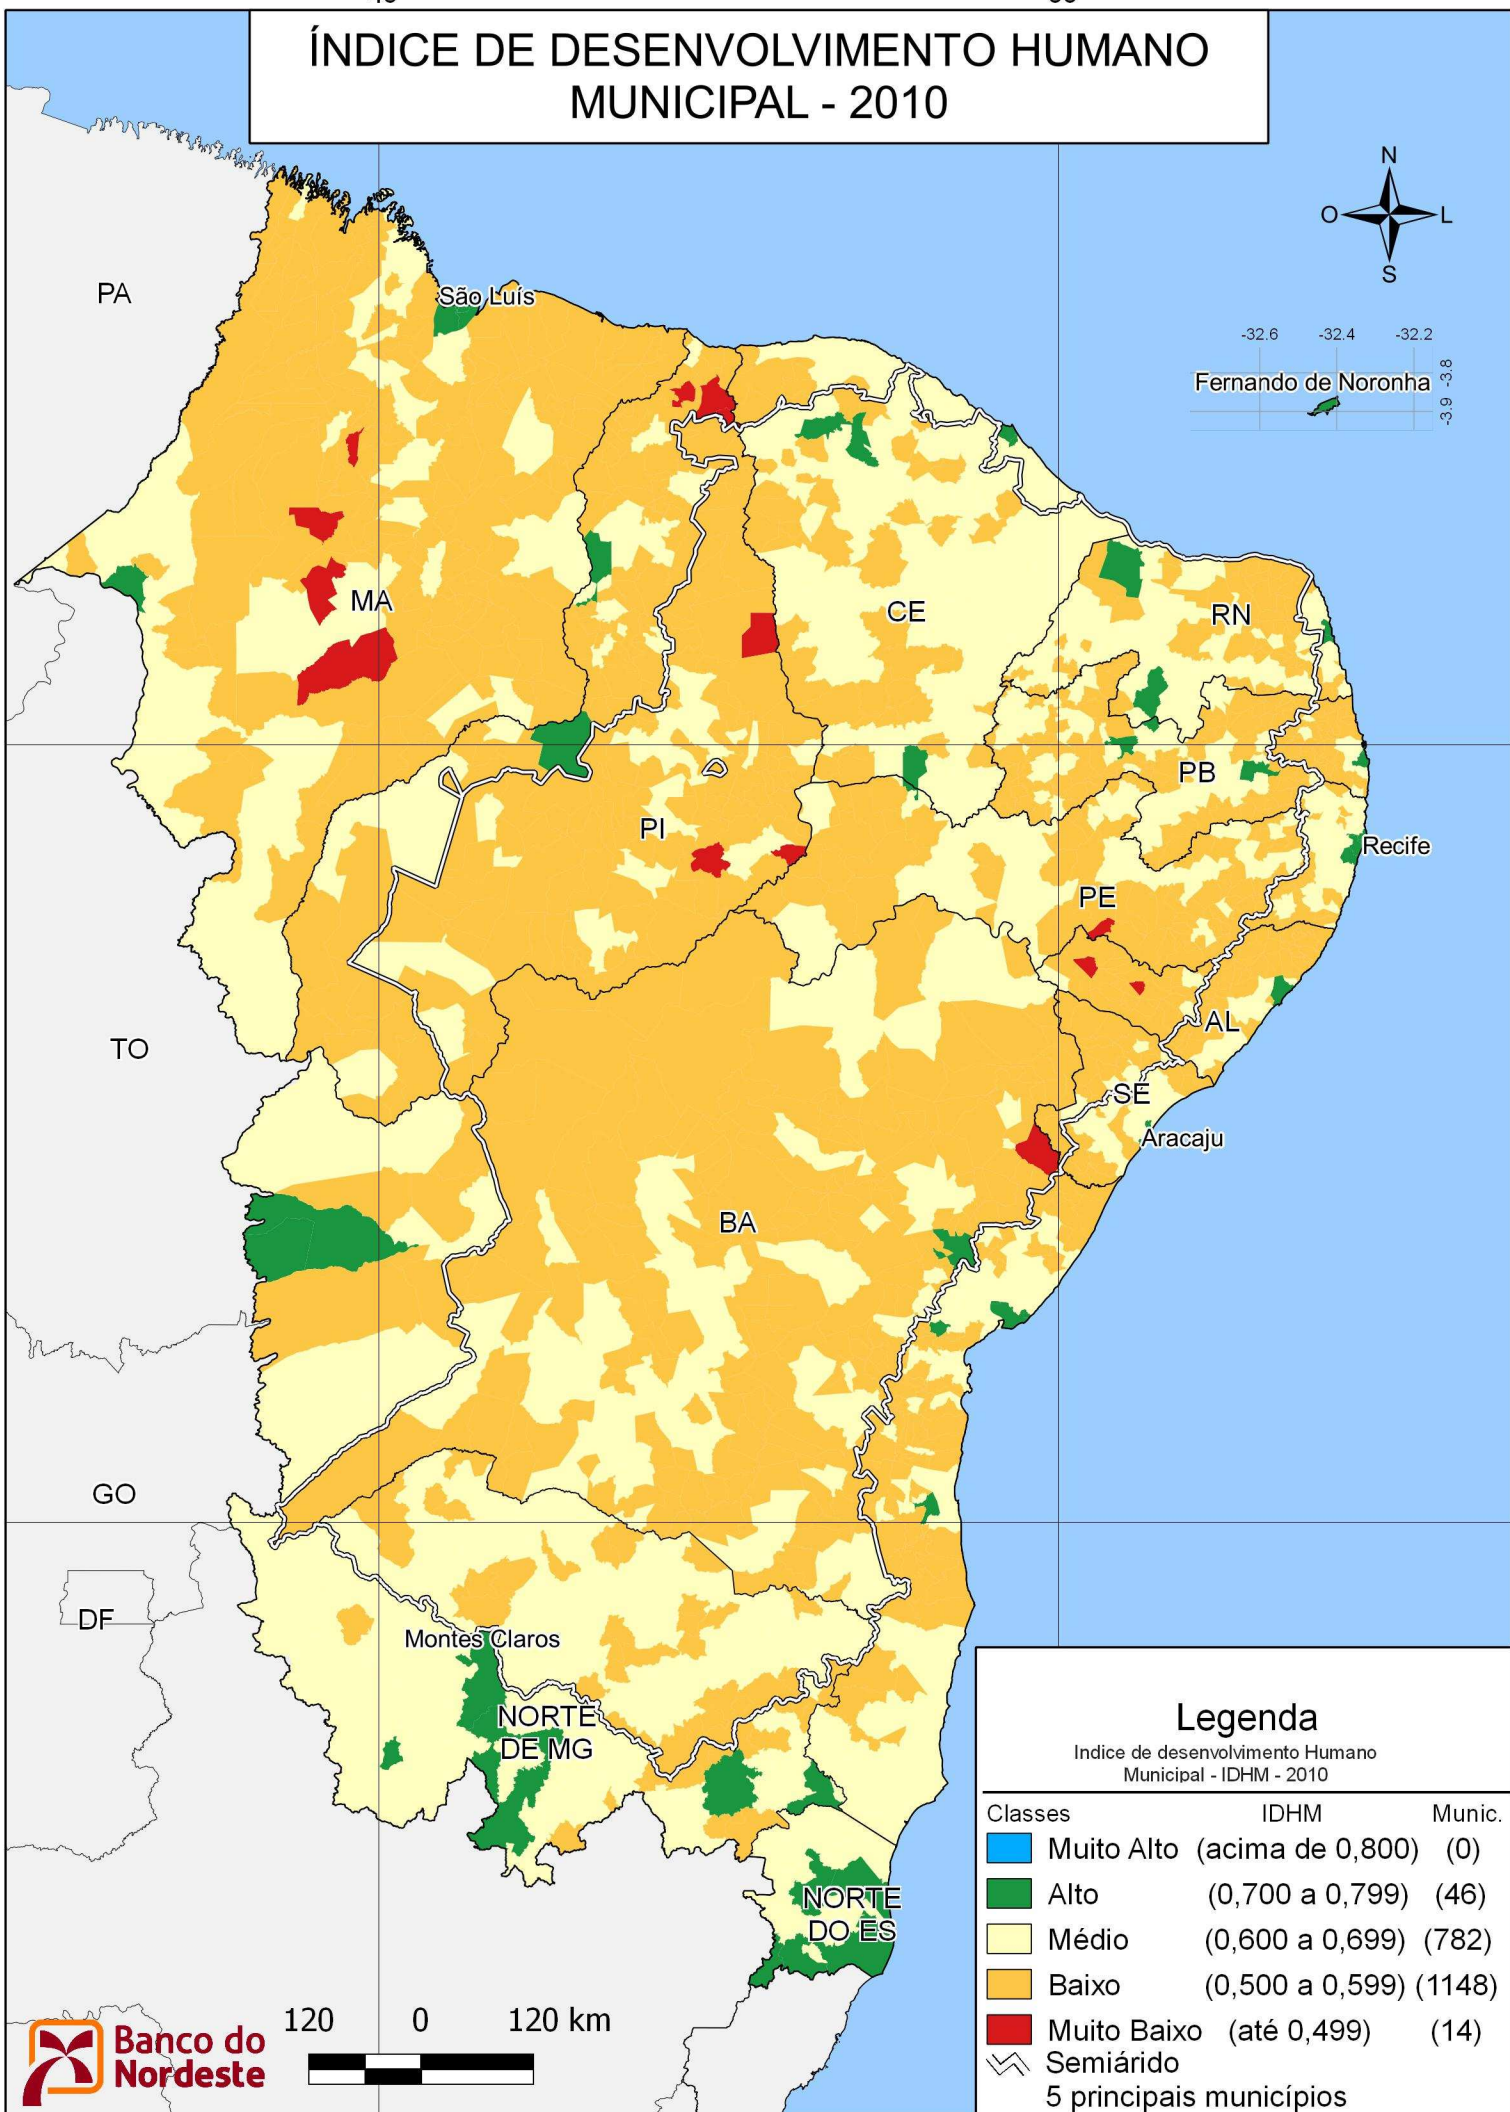

ÍNDICE DE DESENVOLVIMENTO HUMANO MUNICIPAL - 2010

Legenda

Índice de desenvolvimento Humano Municipal - IDHM - 2010

Classes	IDHM	Munic.
Muito Alto	(acima de 0,800)	(0)
Alto	(0,700 a 0,799)	(46)
Médio	(0,600 a 0,699)	(782)
Baixo	(0,500 a 0,599)	(1148)
Muito Baixo	(até 0,499)	(14)
Semiárido		
5 principais municípios		