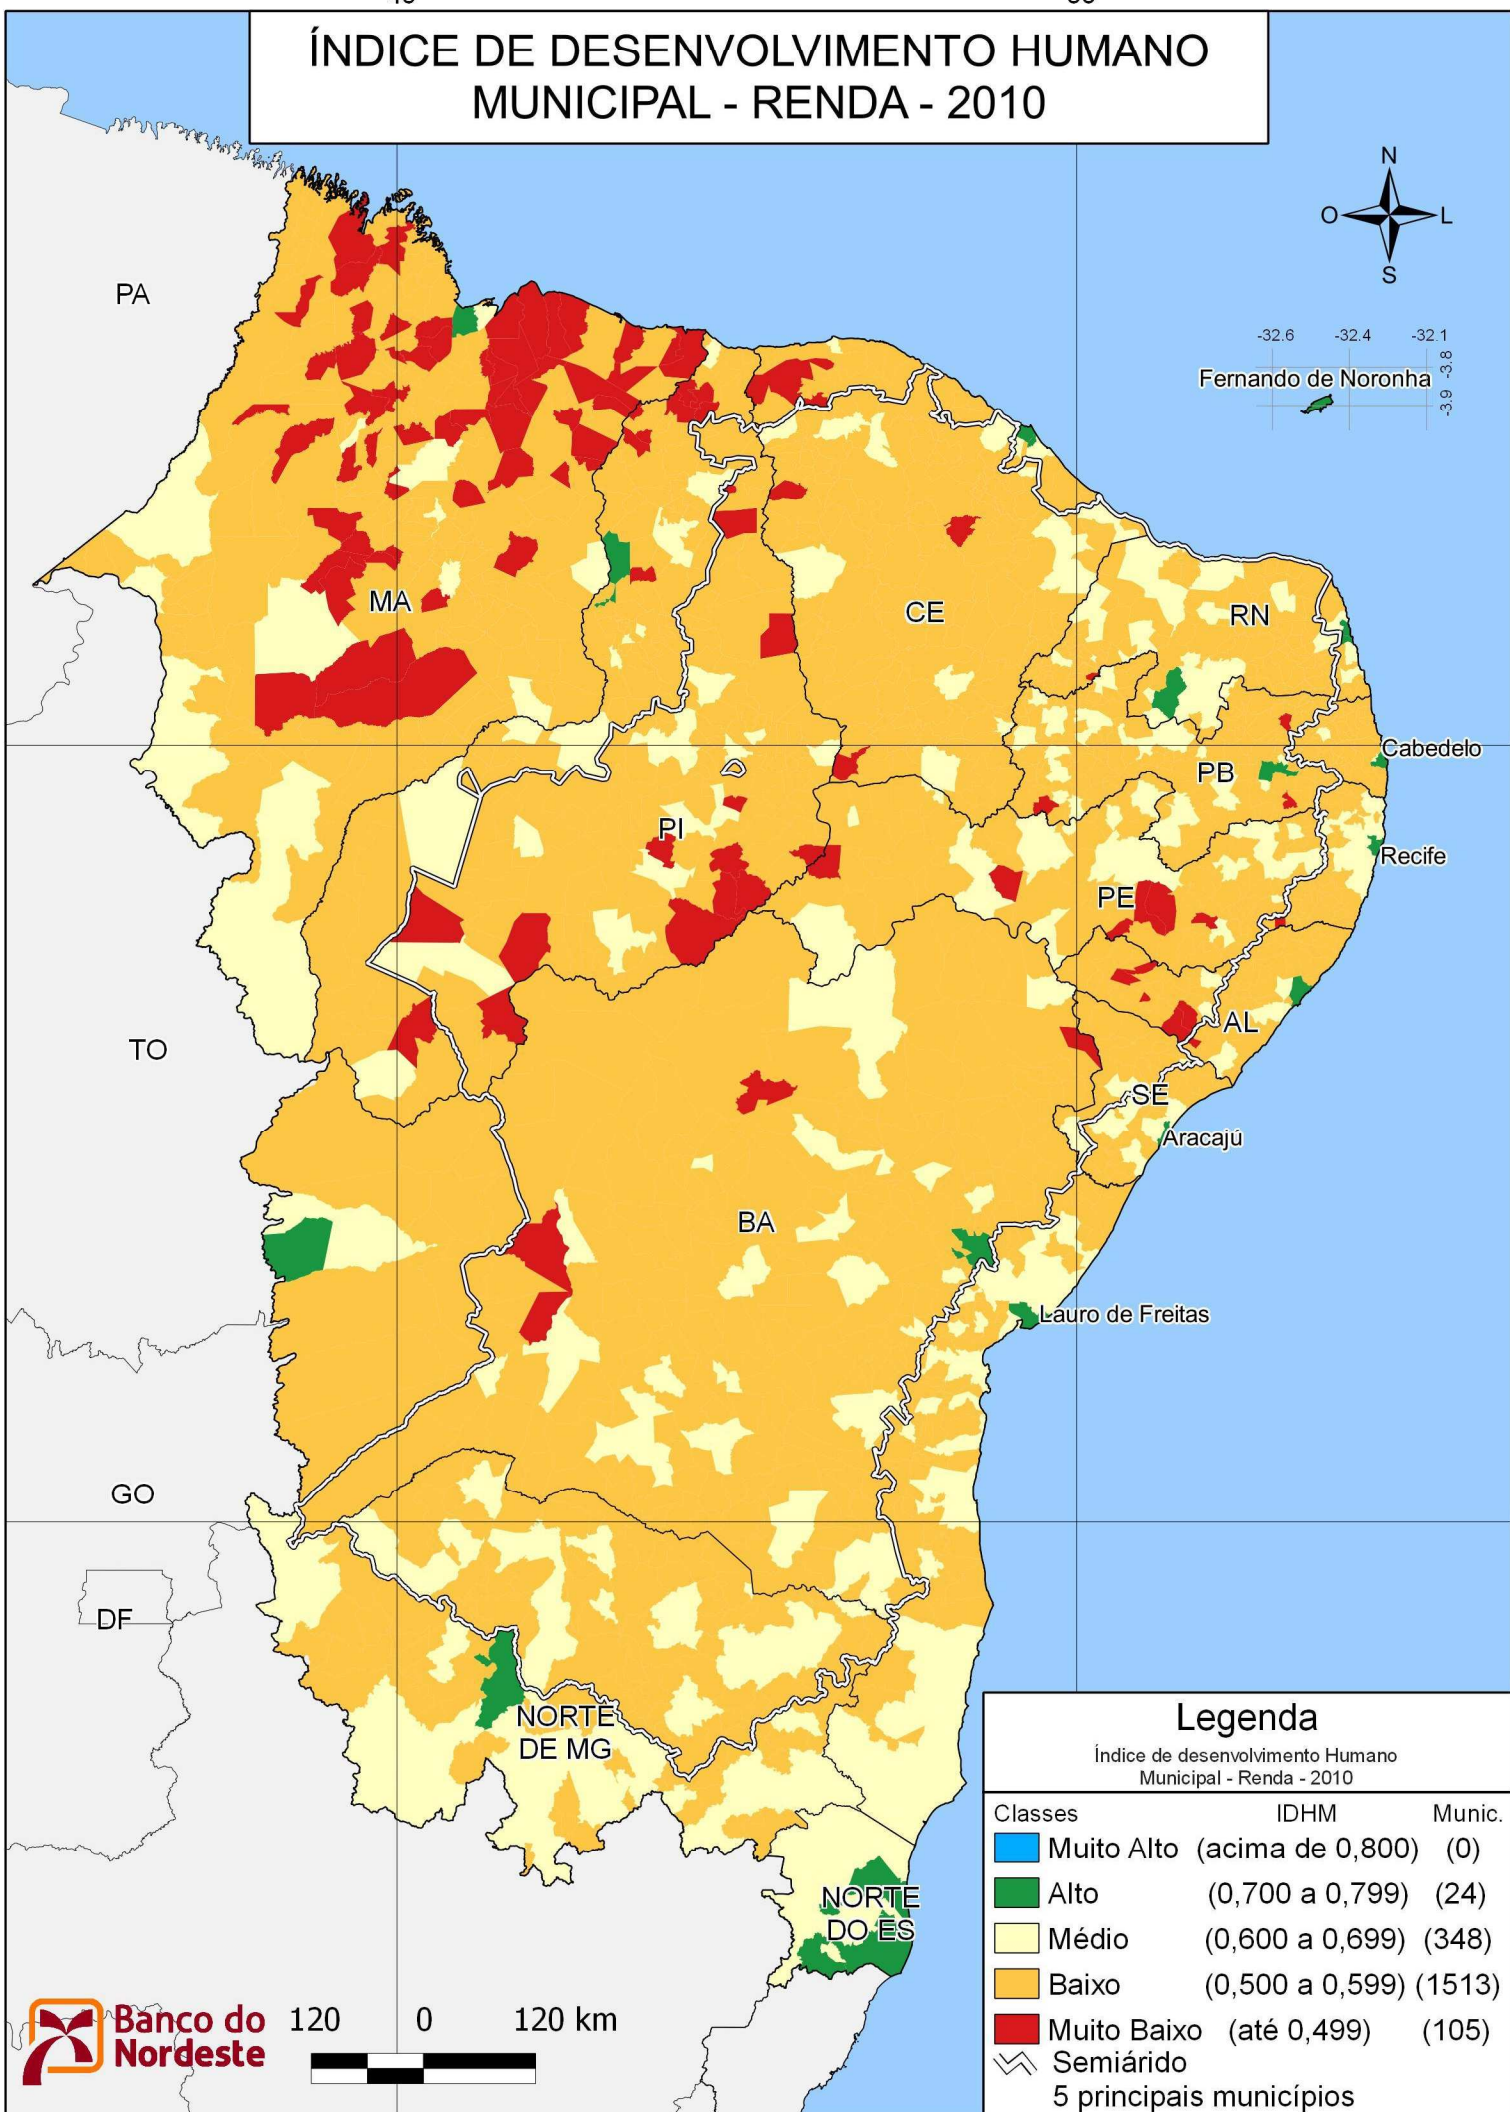

ÍNDICE DE DESENVOLVIMENTO HUMANO MUNICIPAL - RENDA - 2010

Legenda

Índice de desenvolvimento Humano Municipal - Renda - 2010

Classes	IDHM	Munic.
Muito Alto	(acima de 0,800)	(0)
Alto	(0,700 a 0,799)	(24)
Médio	(0,600 a 0,699)	(348)
Baixo	(0,500 a 0,599)	(1513)
Muito Baixo	(até 0,499)	(105)
Semiárido		
5 principais municípios		

Fonte: IBGE, malha municipal digital 2010 e PNUD, Atlas do Desenvolvimento Humano 2012.
 Elaboração: BNB/ETENE/Célula de Informações Econômicas, Sociais e Tecnológicas.