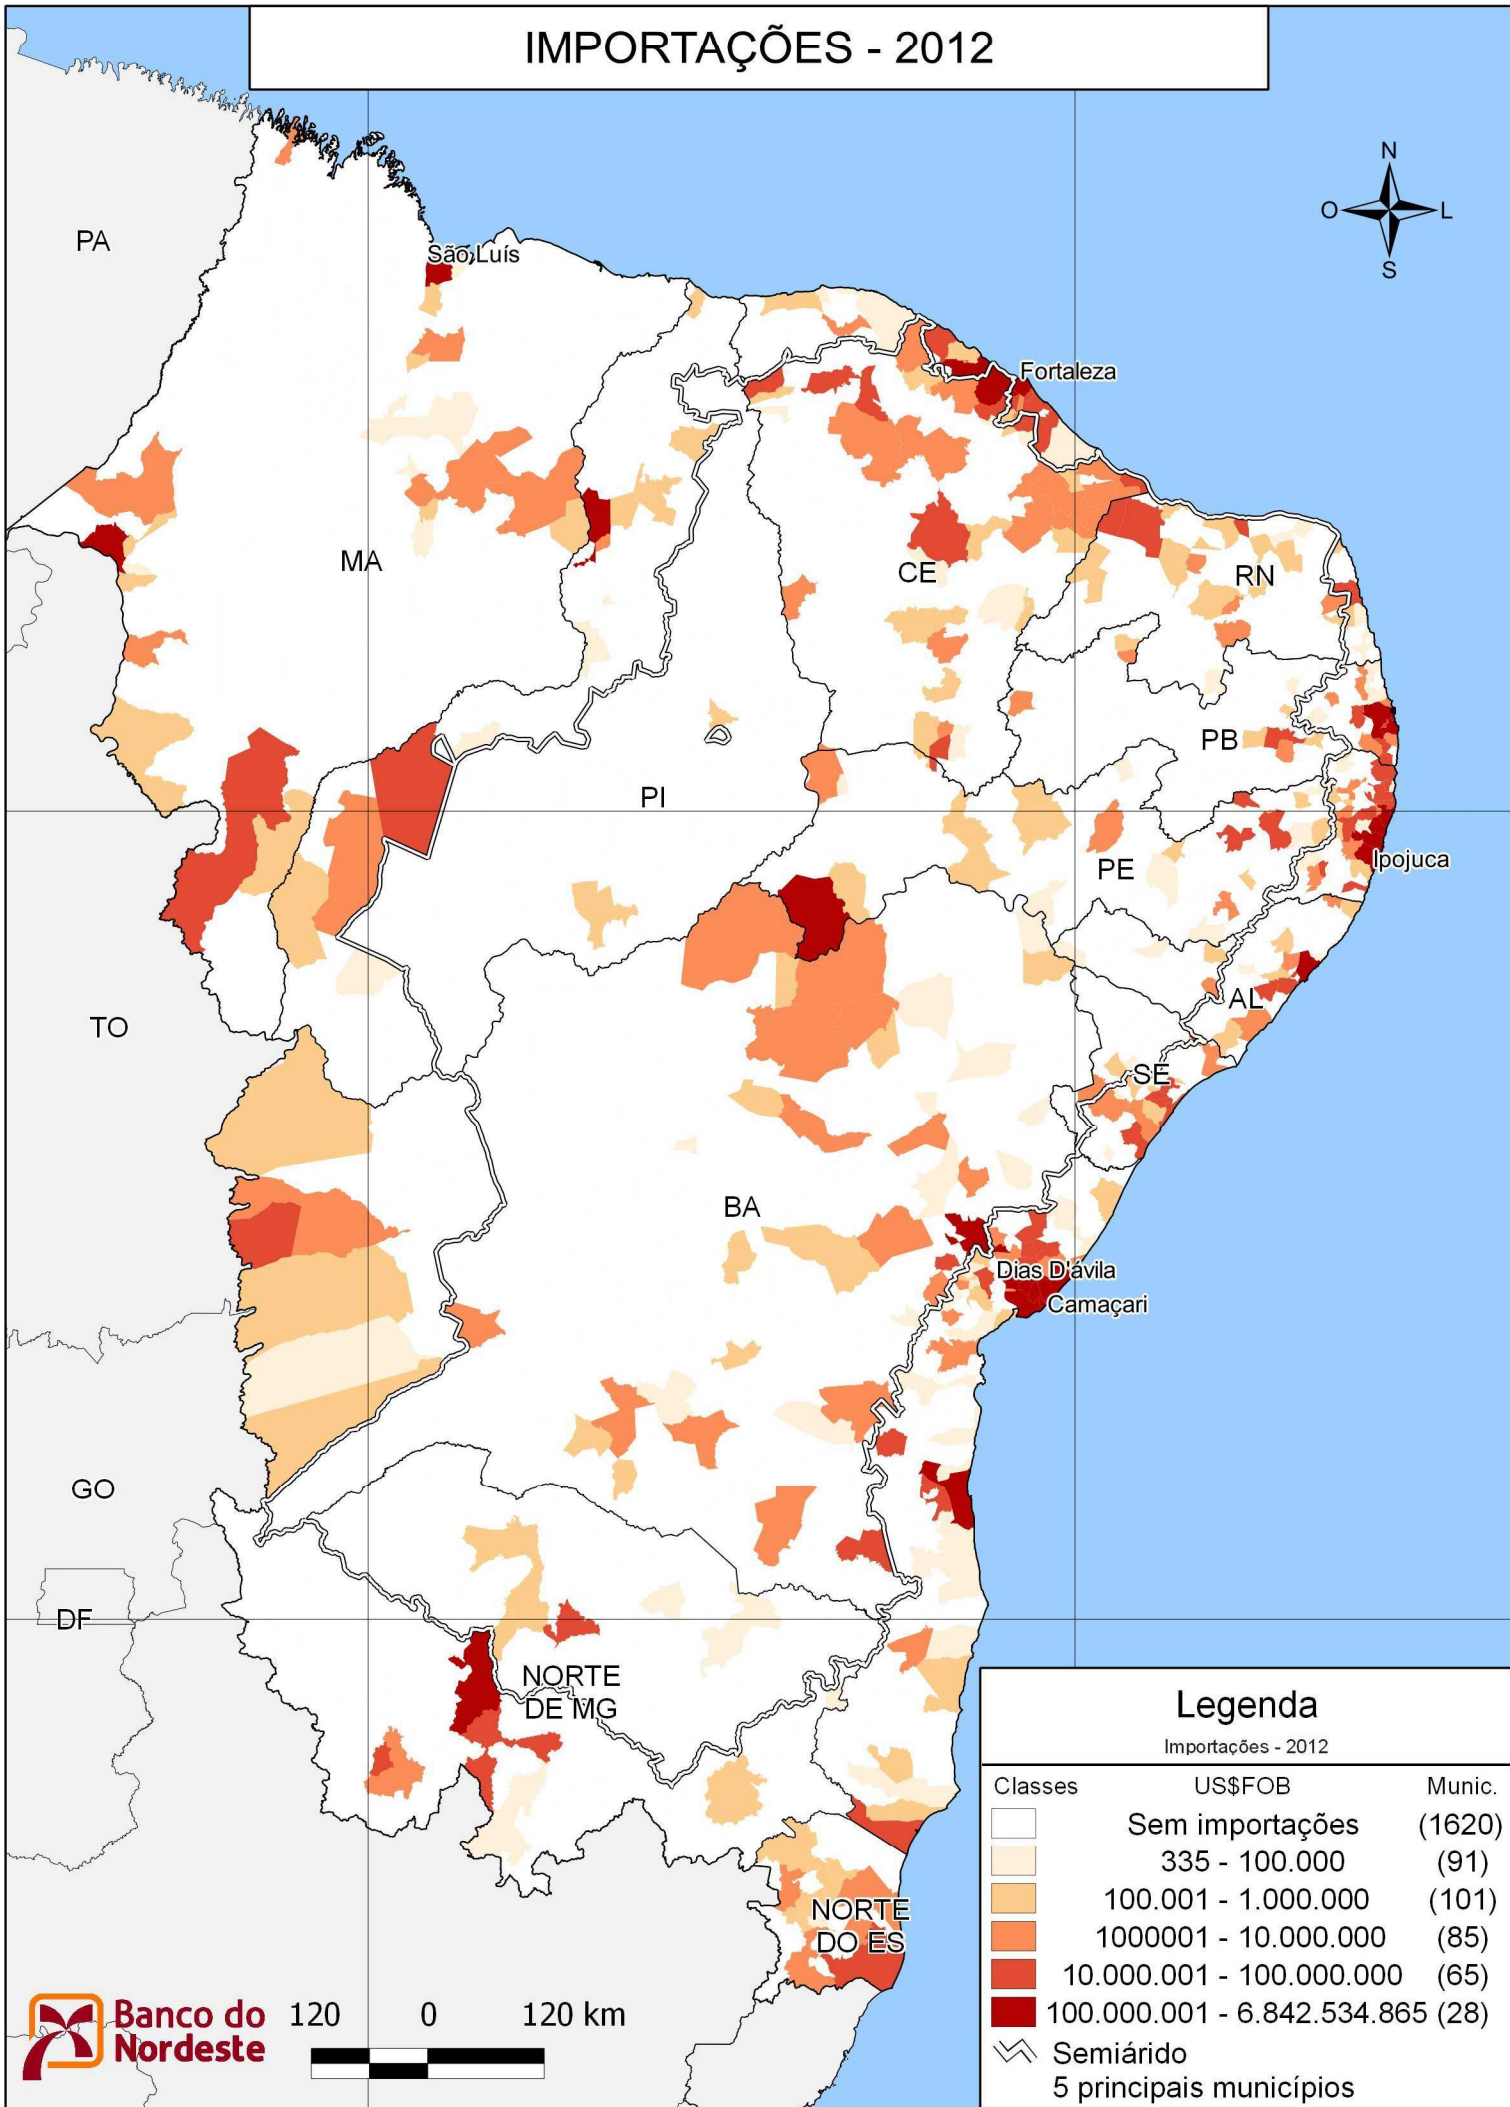

-45

-38

# IMPORTAÇÕES - 2012

## Legenda

Importações - 2012

Classes	US\$FOB	Munic.
	Sem importações	(1620)
	335 - 100.000	(91)
	100.001 - 1.000.000	(101)
	1000001 - 10.000.000	(85)
	10.000.001 - 100.000.000	(65)
	100.000.001 - 6.842.534.865	(28)
	Semiárido	
	5 principais municípios	

120 0 120 km

Fonte: IBGE, malha municipal digital 2010 e MDIC 2012.

Elaboração: BNB/ETENE/Célula de Informações Econômicas, Sociais e Tecnológicas.