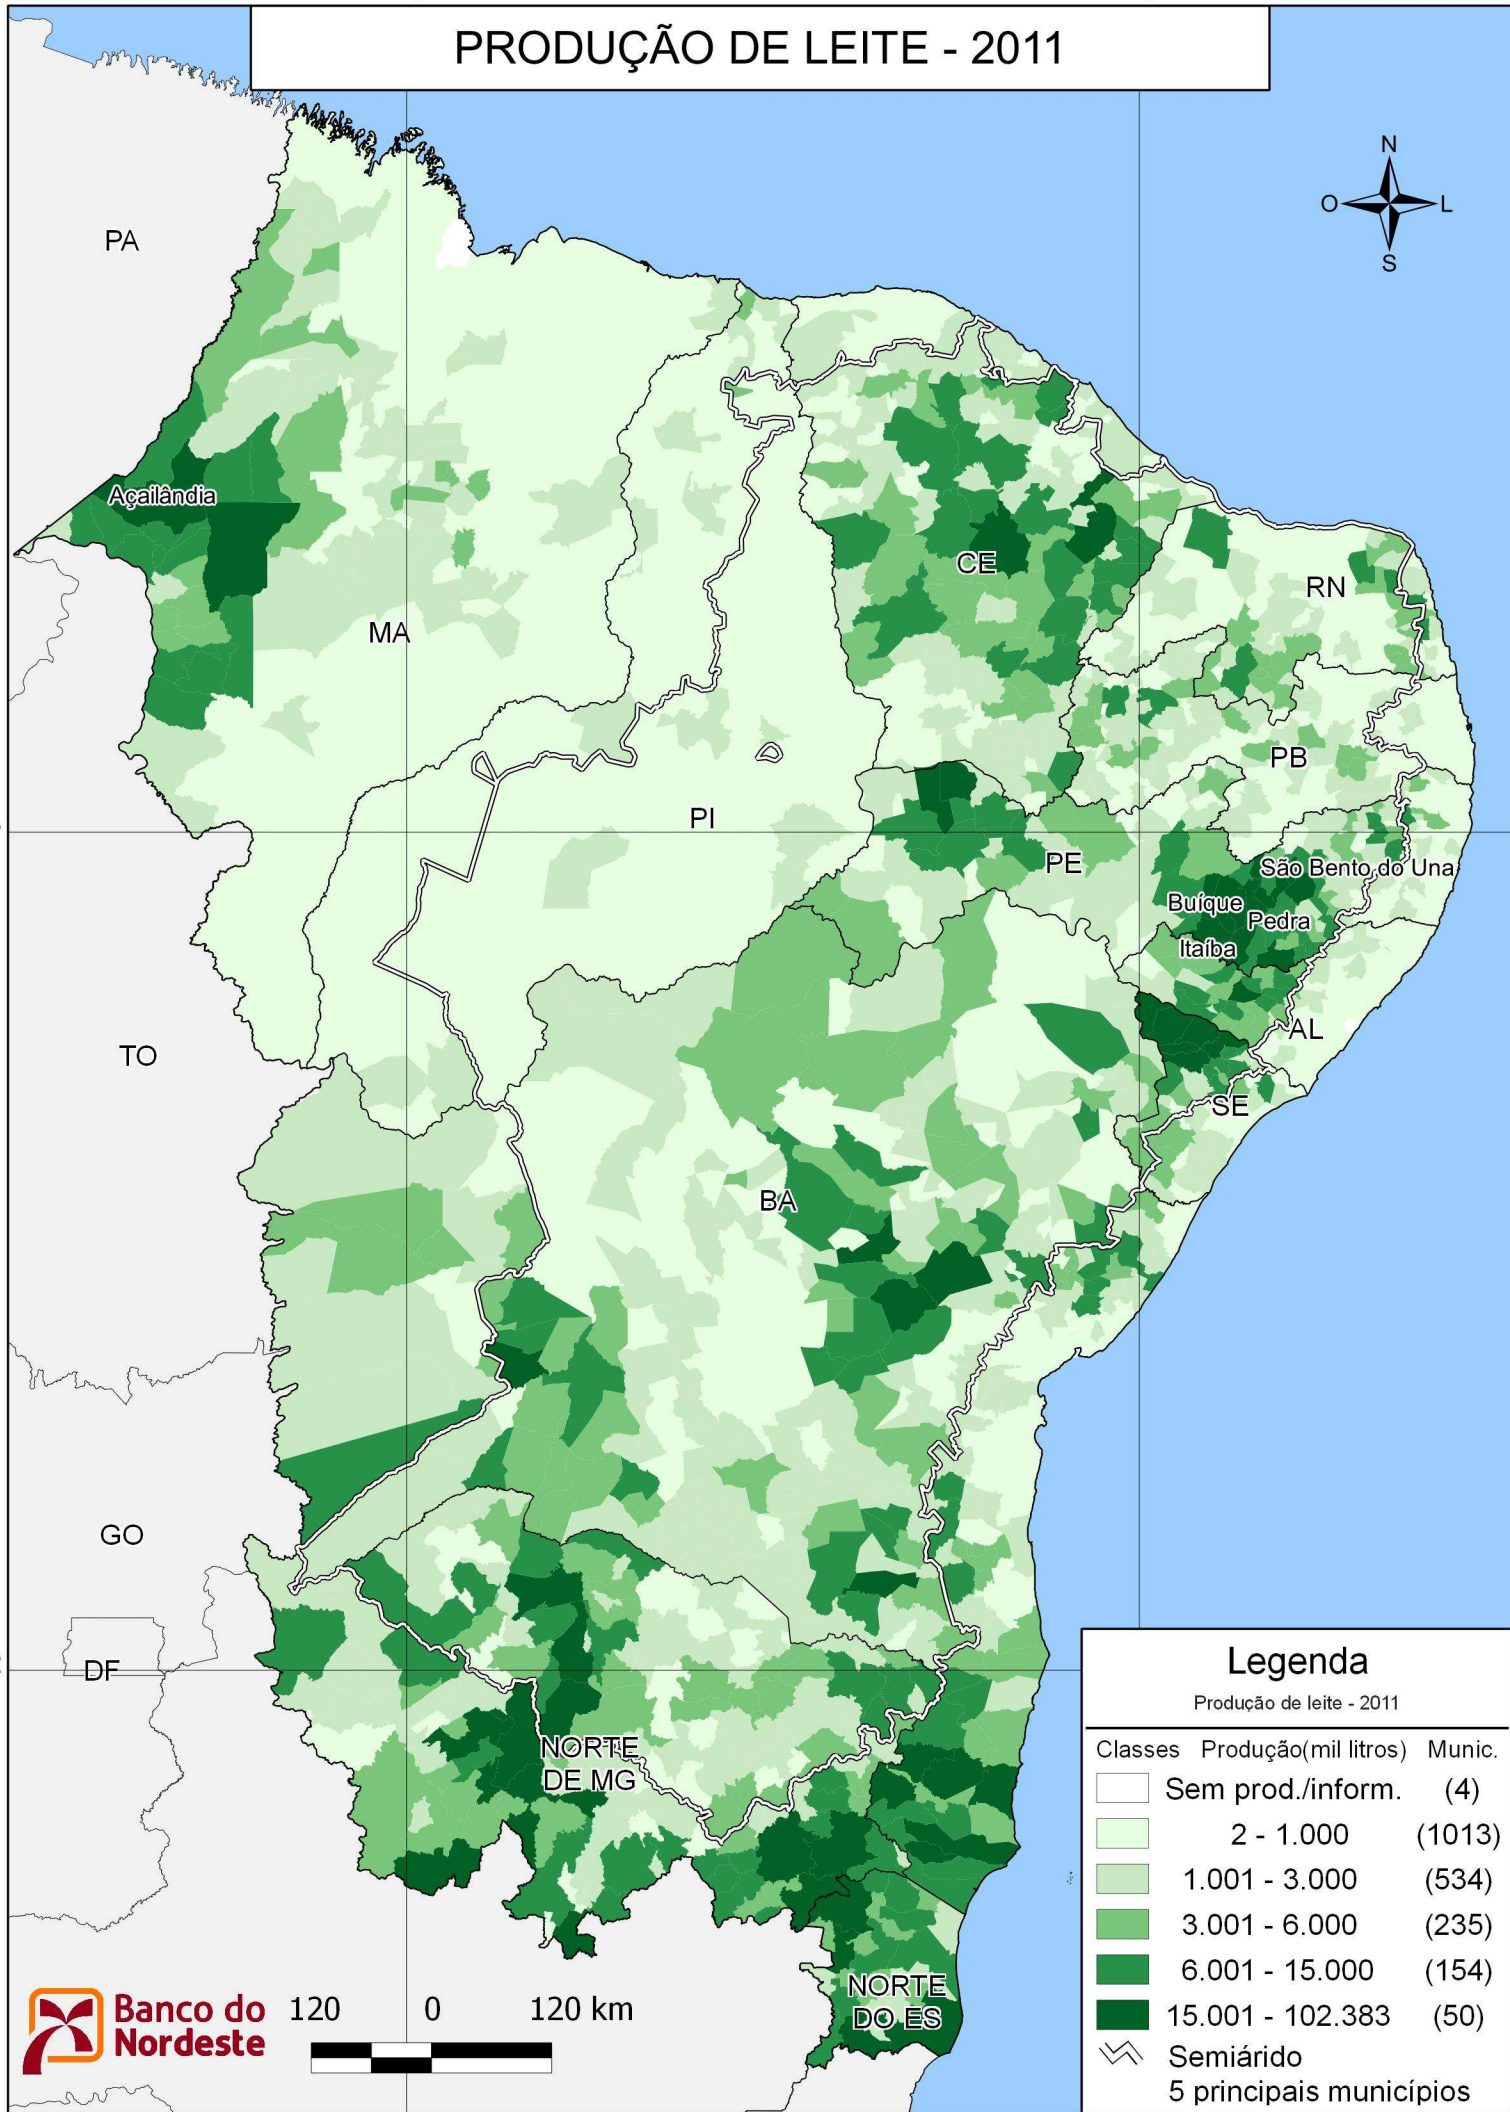

PRODUÇÃO DE LEITE - 2011

Legenda

Produção de leite - 2011

| Classes | Produção(mil litros) | Munic. |
|---------|----------------------|-------------------------|
| | Sem prod./inform. | (4) |
| | 2 - 1.000 | (1013) |
| | 1.001 - 3.000 | (534) |
| | 3.001 - 6.000 | (235) |
| | 6.001 - 15.000 | (154) |
| | 15.001 - 102.383 | (50) |
| | Semiárido | 5 principais municípios |