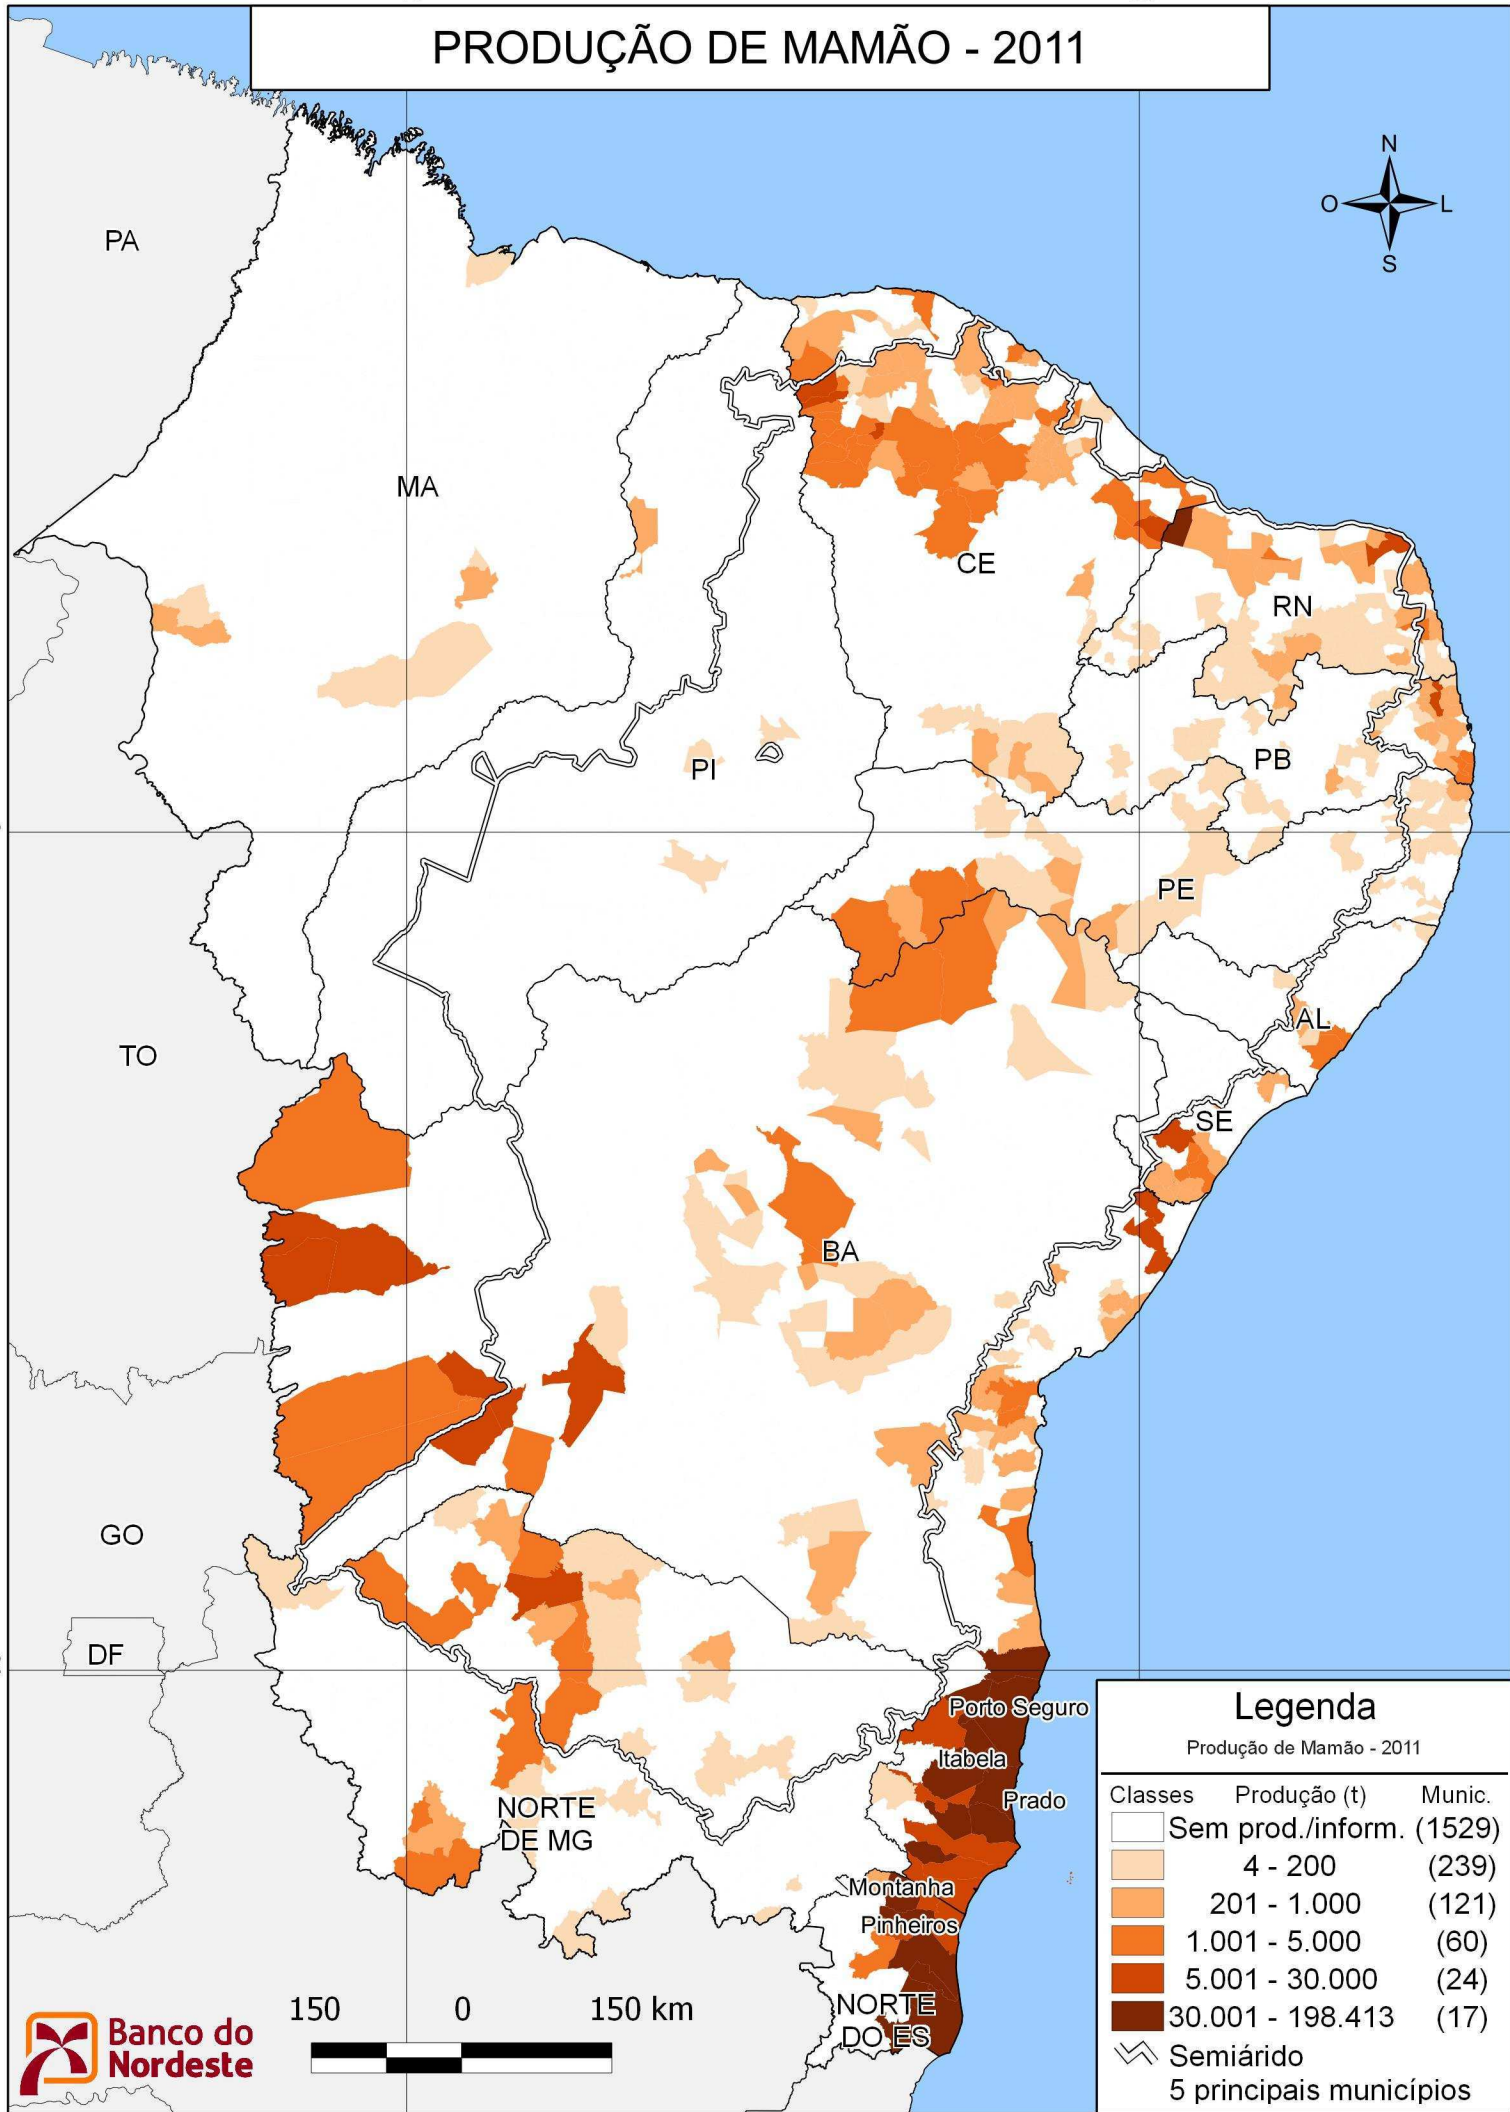

PRODUÇÃO DE MAMÃO - 2011

Legenda

Produção de Mamão - 2011

Classes	Produção (t)	Munic.
	Sem prod./inform.	(1529)
	4 - 200	(239)
	201 - 1.000	(121)
	1.001 - 5.000	(60)
	5.001 - 30.000	(24)
	30.001 - 198.413	(17)
	Semiárido	
	5 principais municípios	

150 0 150 km