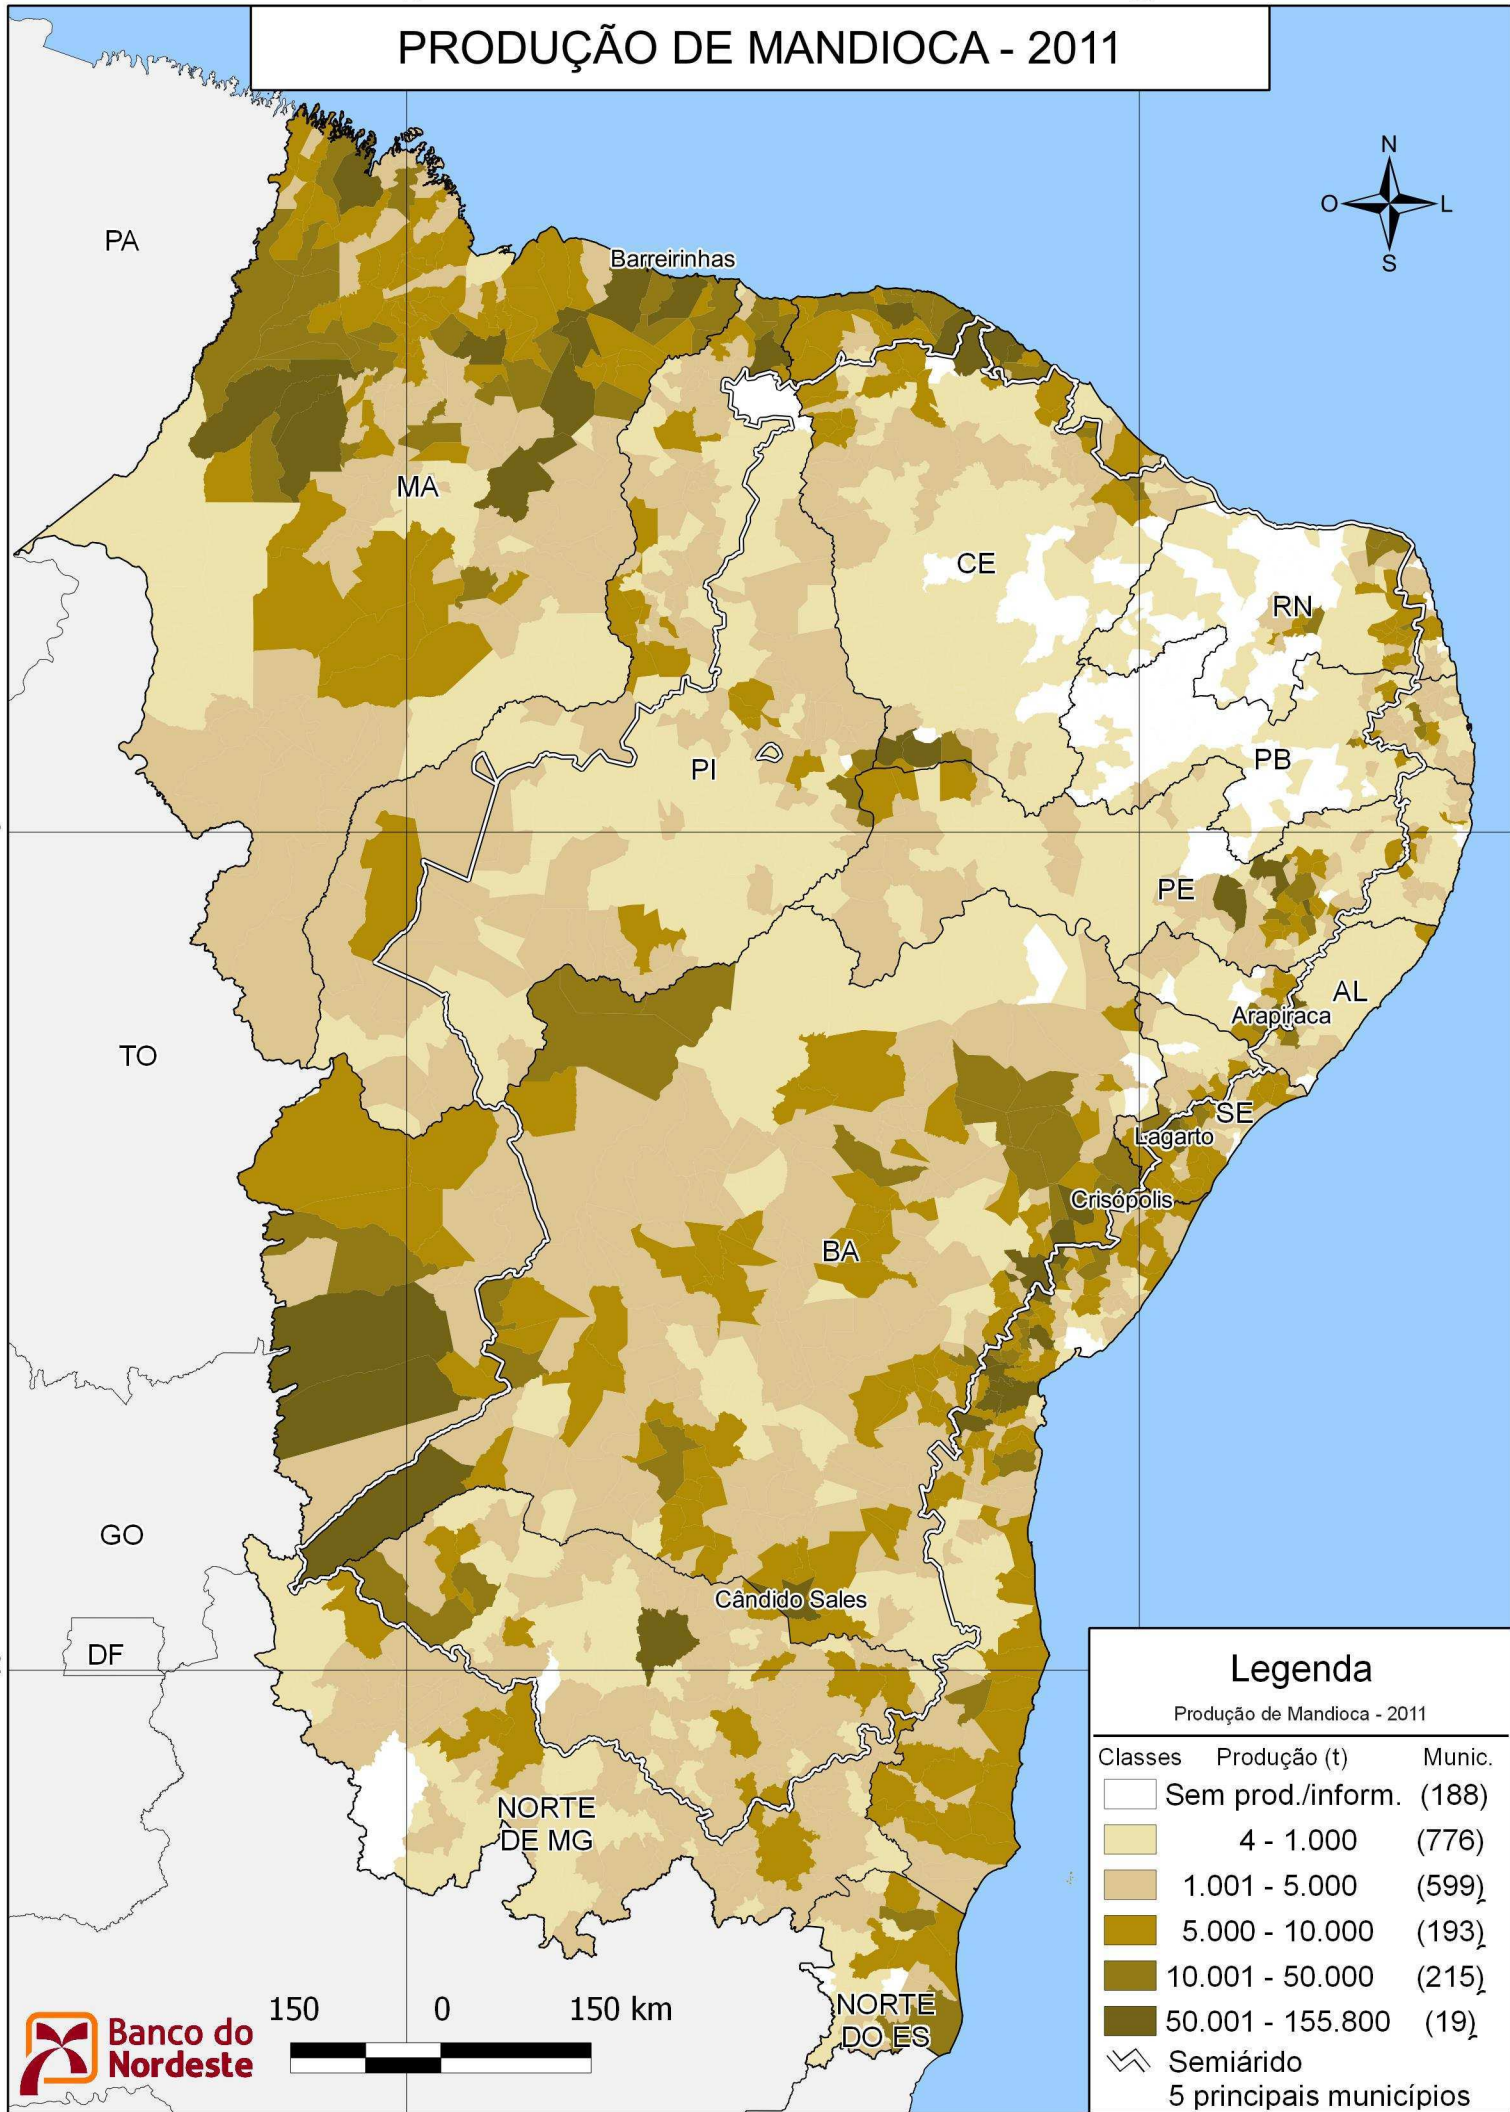

PRODUÇÃO DE MANDIOCA - 2011

Legenda

Produção de Mandioca - 2011

Classes	Produção (t)	Munic.
	Sem prod./inform.	(188)
	4 - 1.000	(776)
	1.001 - 5.000	(599)
	5.000 - 10.000	(193)
	10.001 - 50.000	(215)
	50.001 - 155.800	(19)
	Semiárido	5 principais municípios

150 0 150 km