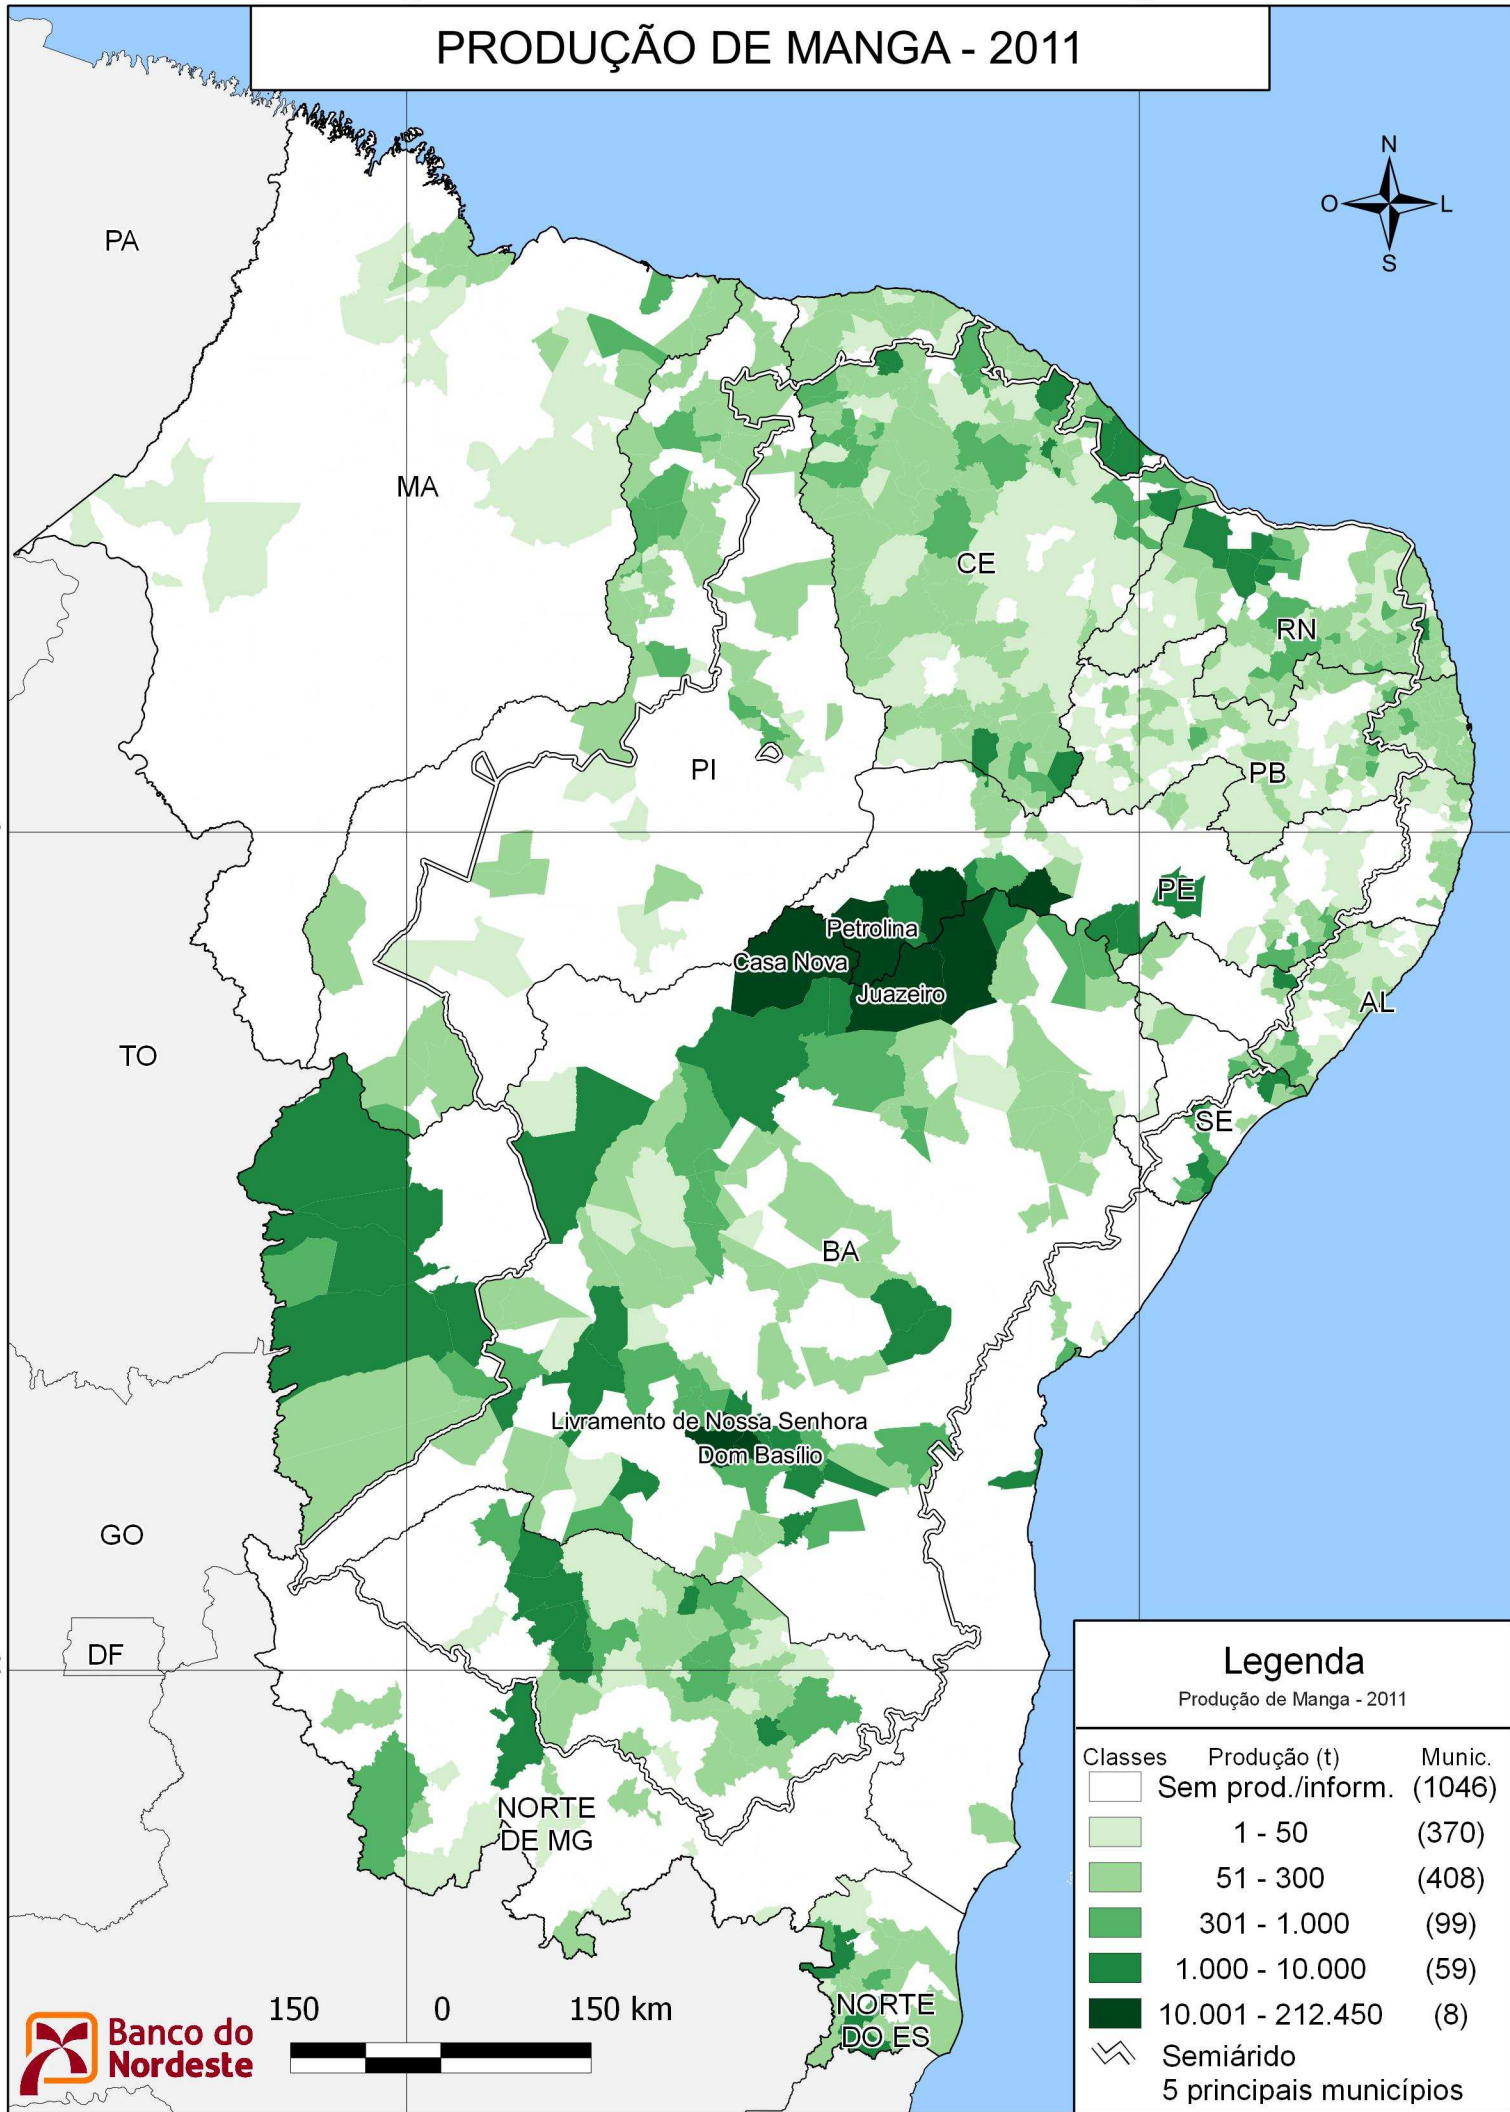

PRODUÇÃO DE MANGA - 2011

Legenda

Produção de Manga - 2011

Classes	Produção (t)	Munic.
	Sem prod./inform.	(1046)
	1 - 50	(370)
	51 - 300	(408)
	301 - 1.000	(99)
	1.000 - 10.000	(59)
	10.001 - 212.450	(8)
	Semiárido	
	5 principais municípios	