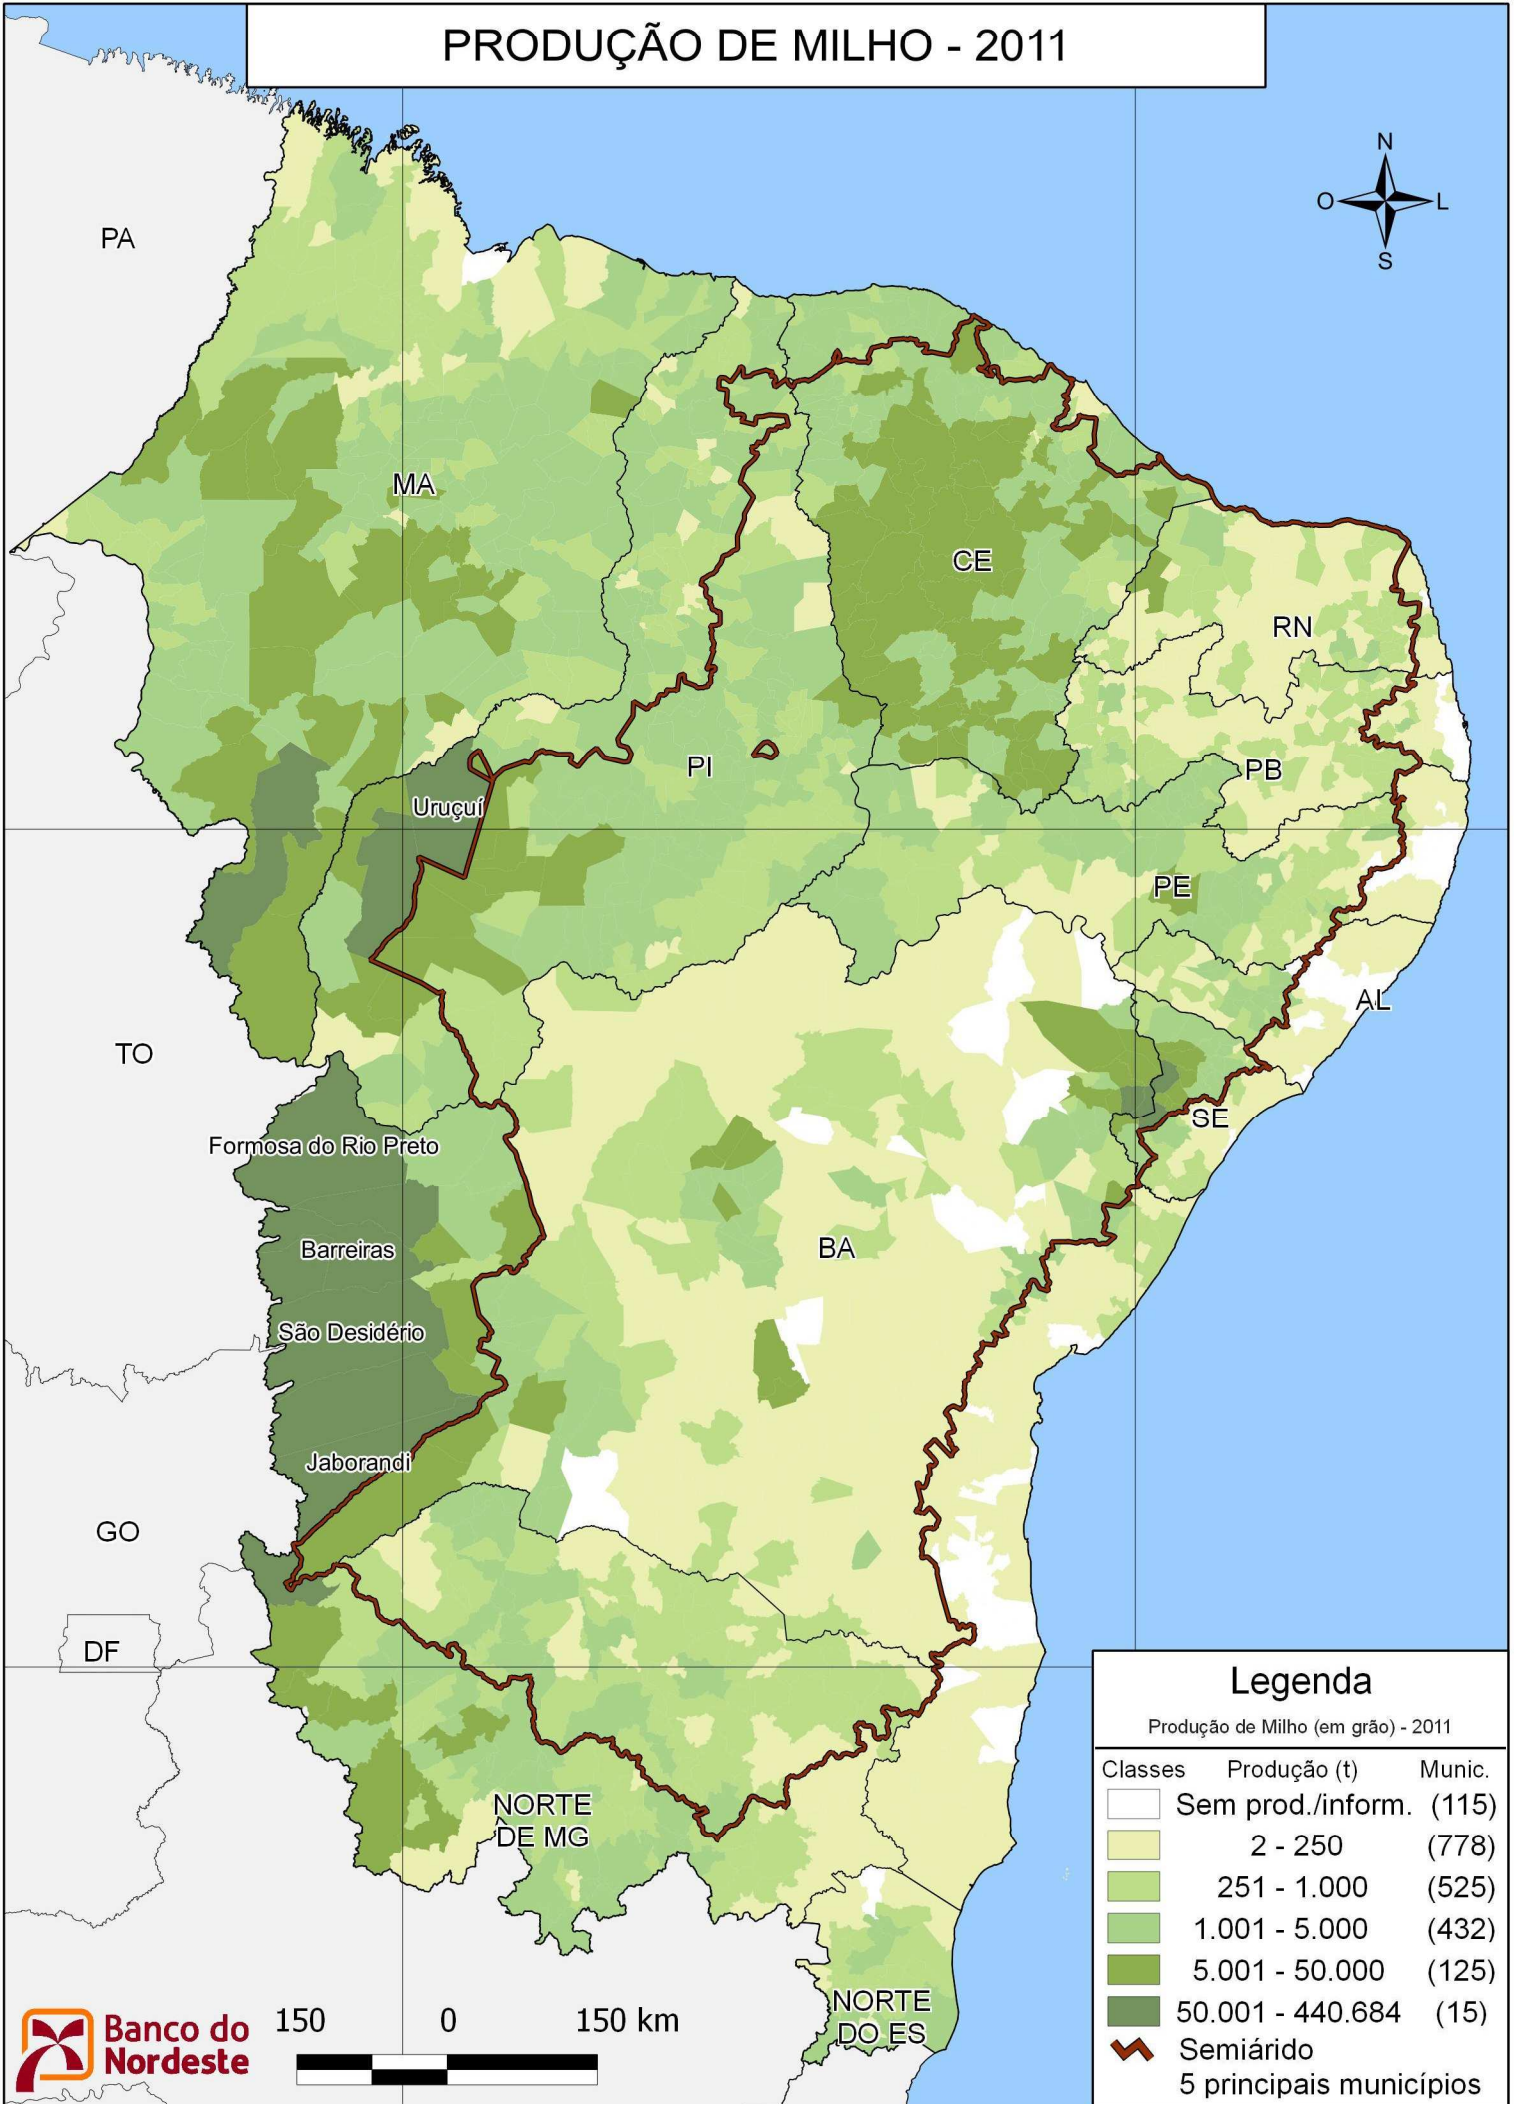

PRODUÇÃO DE MILHO - 2011

Legenda

Produção de Milho (em grão) - 2011

Classes	Produção (t)	Munic.
	Sem prod./inform.	(115)
	2 - 250	(778)
	251 - 1.000	(525)
	1.001 - 5.000	(432)
	5.001 - 50.000	(125)
	50.001 - 440.684	(15)
	Semiárido	
	5 principais municípios	

150 0 150 km