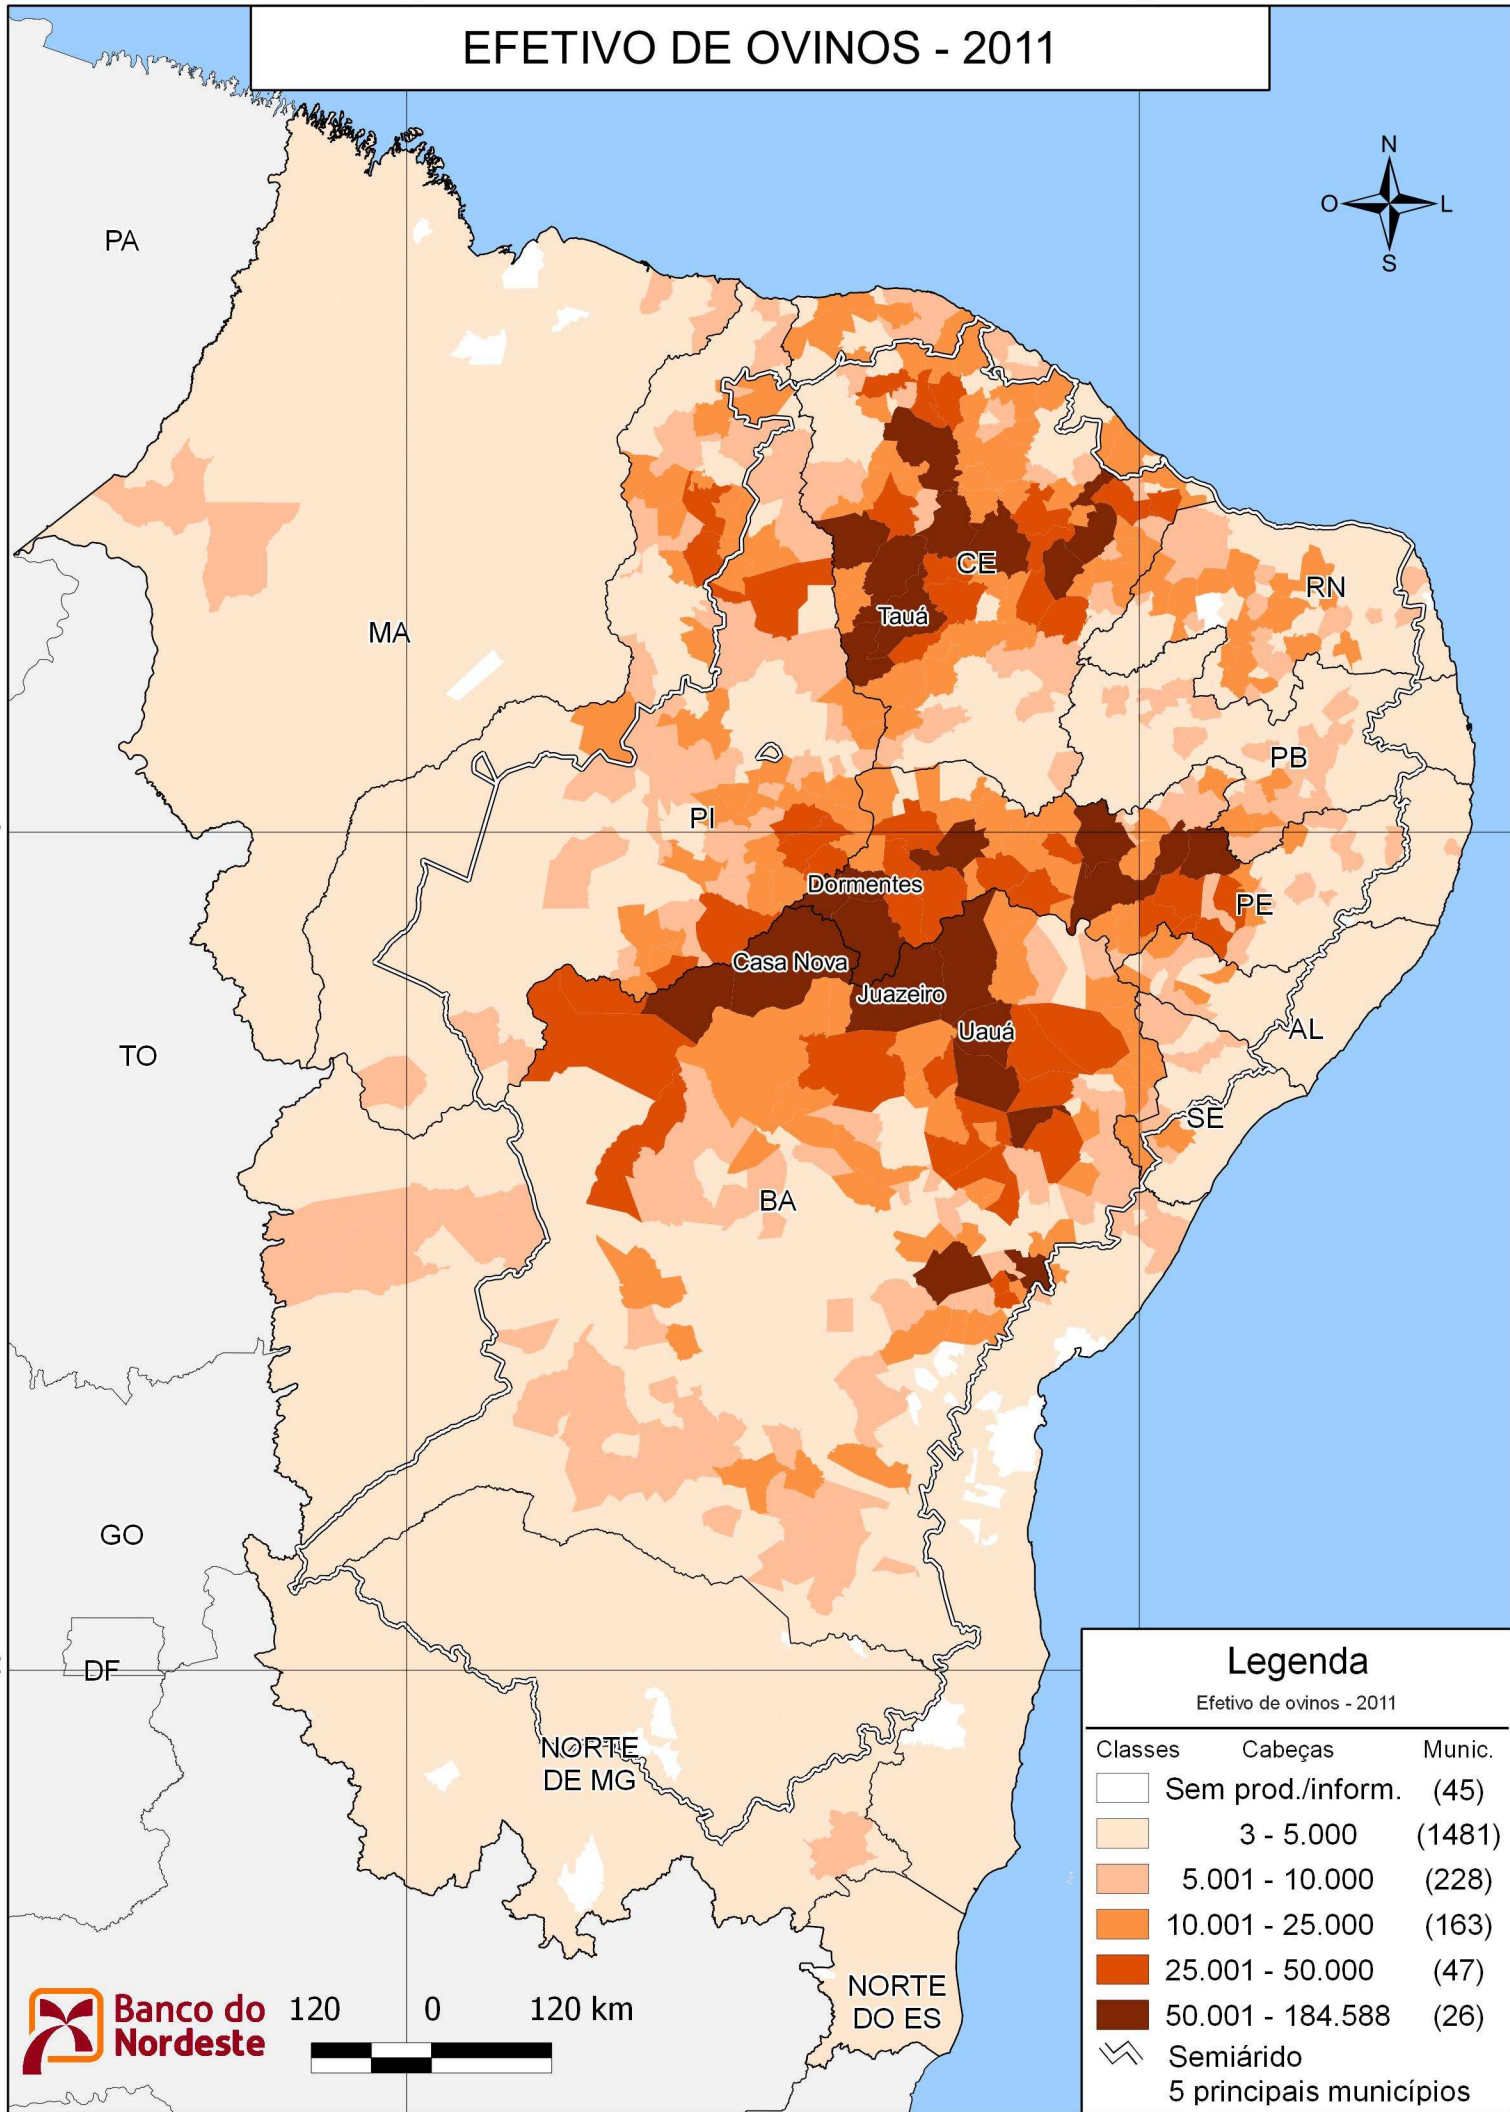

-45

-38

# EFETIVO DE OVINOS - 2011

Legenda		
Efetivo de ovinos - 2011		
Classes	Cabeças	Munic.
	Sem prod./inform.	(45)
	3 - 5.000	(1481)
	5.001 - 10.000	(228)
	10.001 - 25.000	(163)
	25.001 - 50.000	(47)
	50.001 - 184.588	(26)
	Semiárido	5 principais municípios

120 0 120 km

Fonte: IBGE, malha municipal digital 2010 e PPM 2011.  
 Elaboração: BNB/ETENE/Célula de Informações Econômicas, Sociais e Tecnológicas.