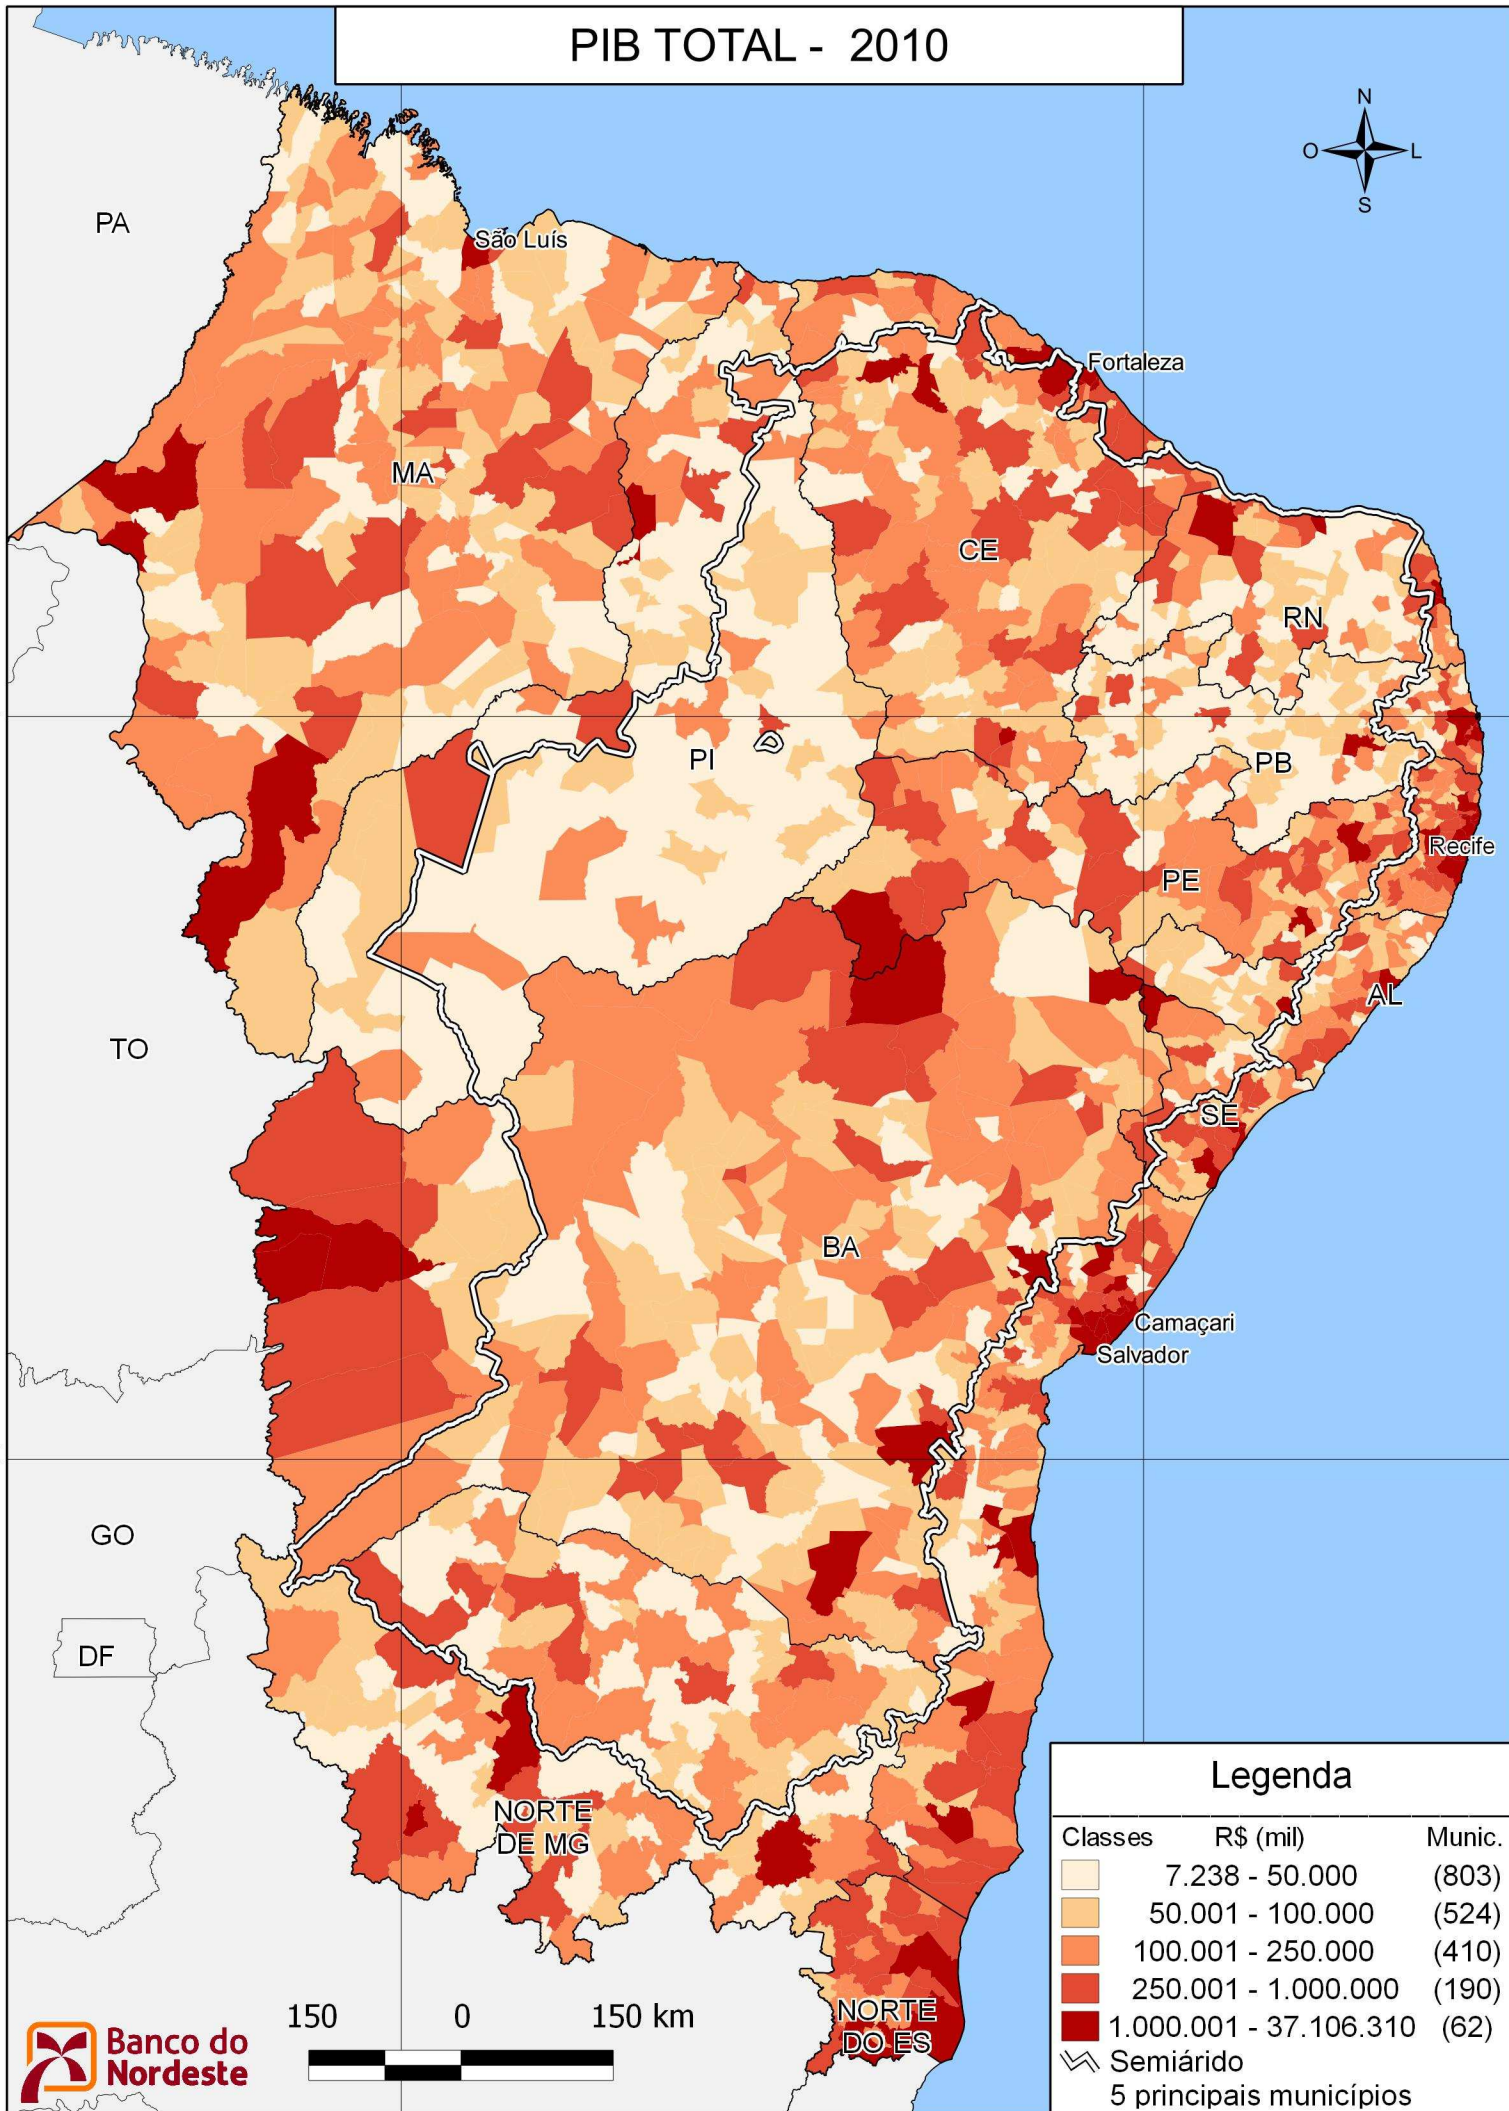

-45

-38

PIB TOTAL - 2010

Legenda

Classes	R\$ (mil)	Munic.
	7.238 - 50.000	(803)
	50.001 - 100.000	(524)
	100.001 - 250.000	(410)
	250.001 - 1.000.000	(190)
	1.000.001 - 37.106.310	(62)
	Semiárido	
	5 principais municípios	

150 0 150 km