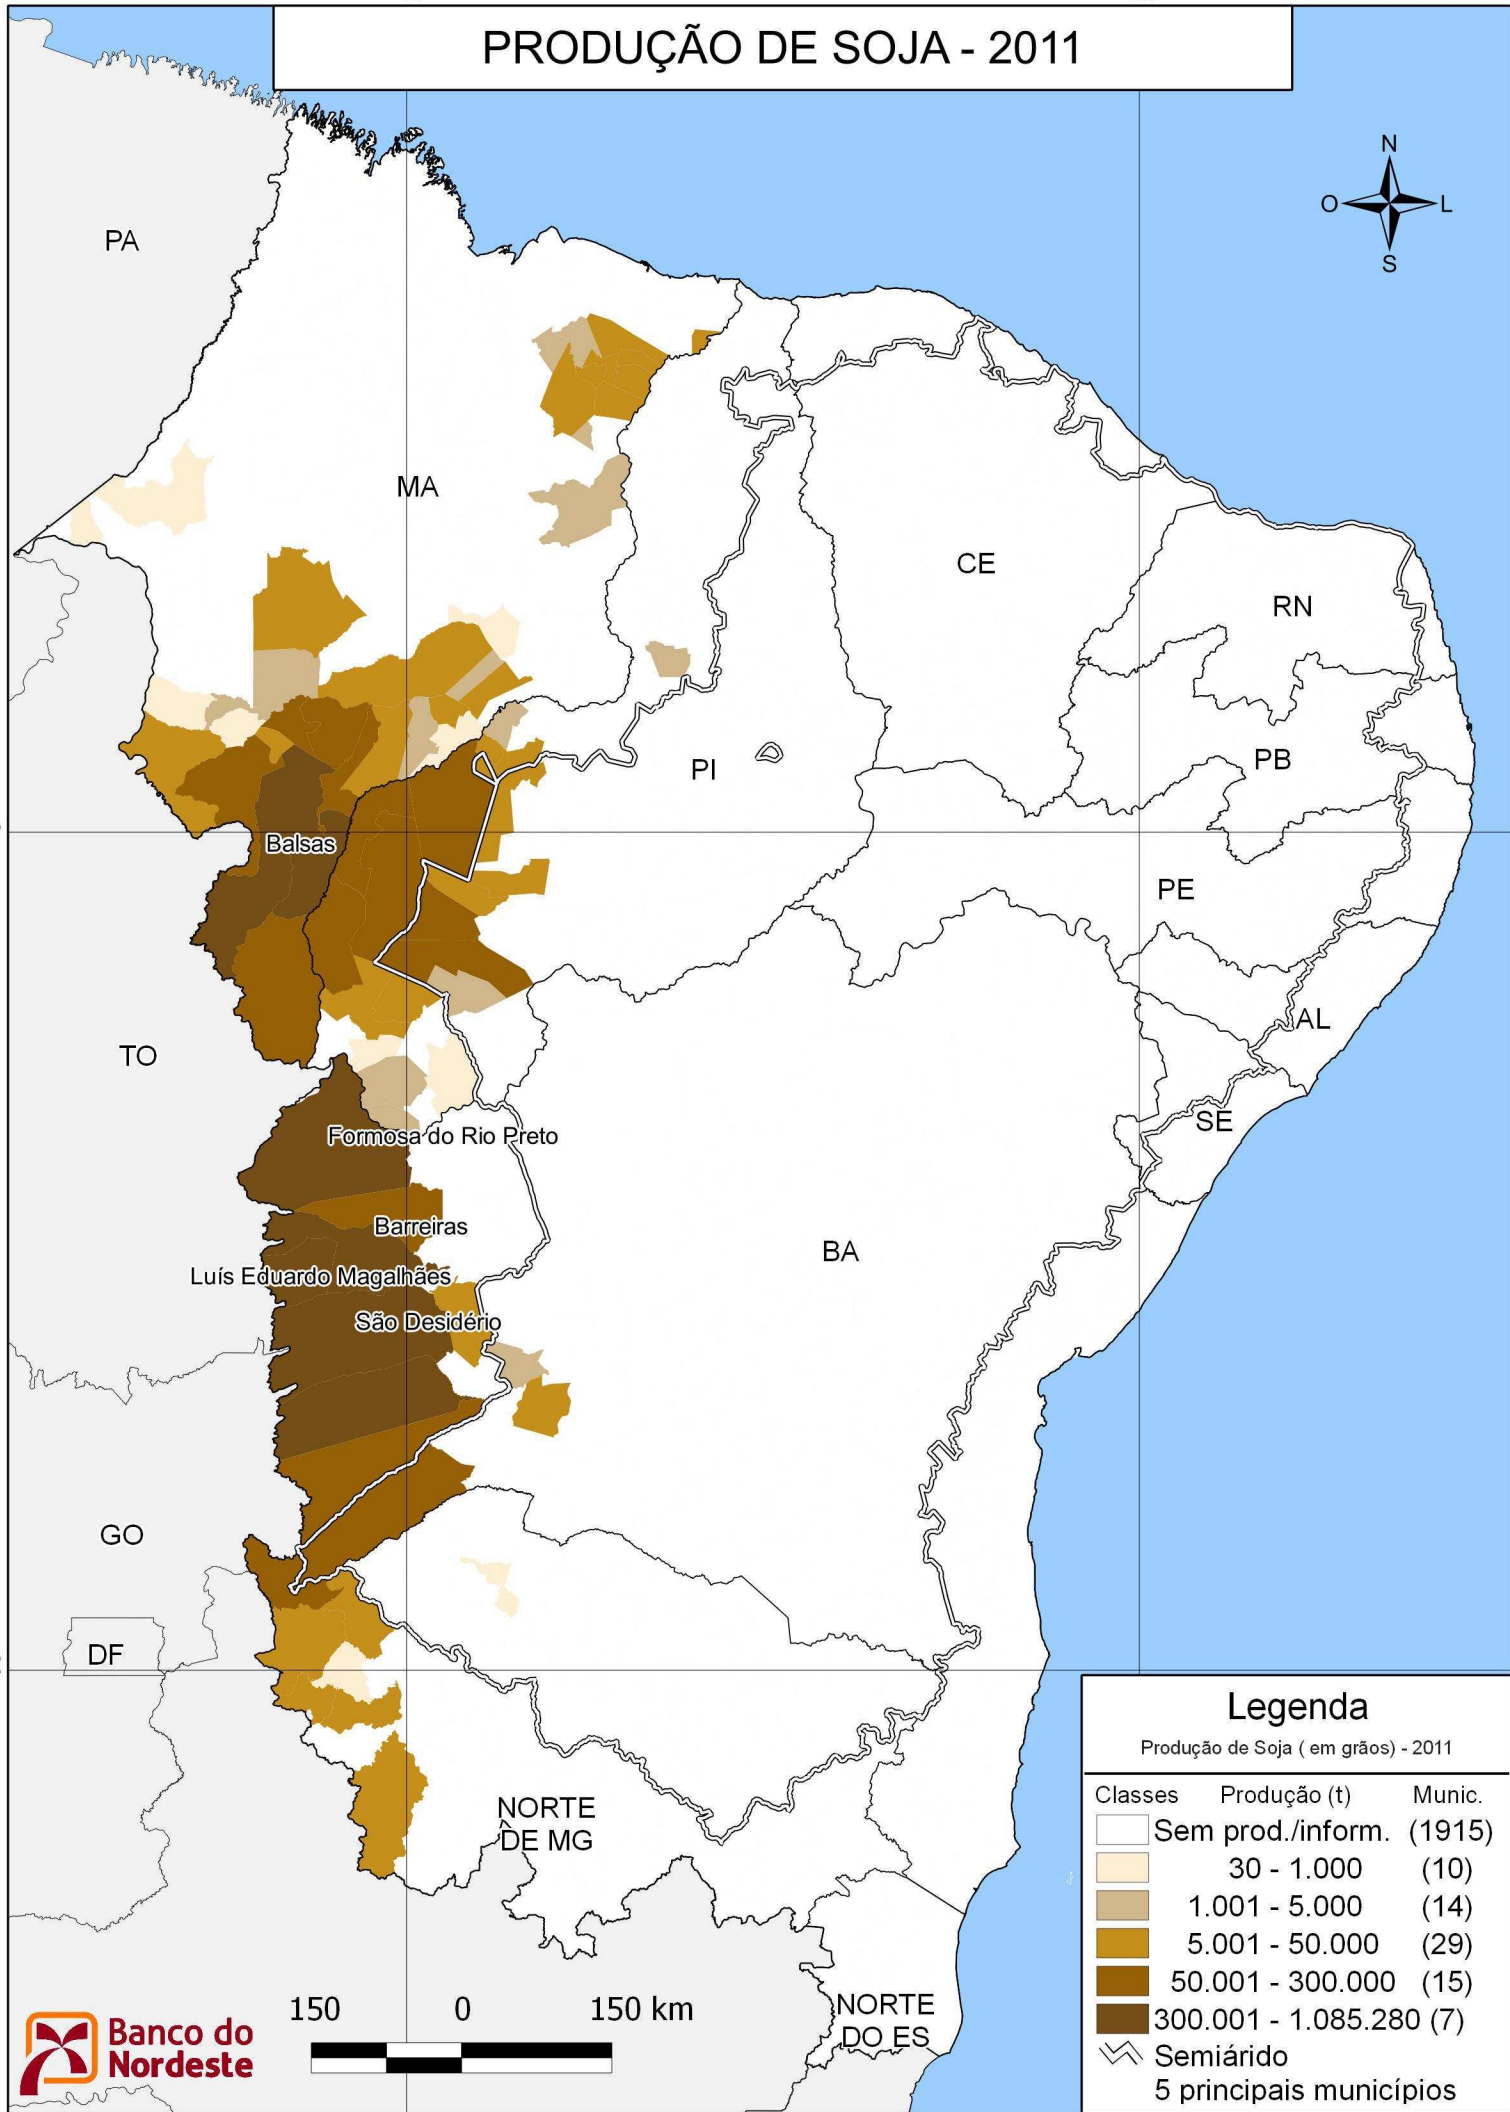

PRODUÇÃO DE SOJA - 2011

Legenda		
Produção de Soja (em grãos) - 2011		
Classes	Produção (t)	Munic.
	Sem prod./inform.	(1915)
	30 - 1.000	(10)
	1.001 - 5.000	(14)
	5.001 - 50.000	(29)
	50.001 - 300.000	(15)
	300.001 - 1.085.280	(7)
	Semiárido	
	5 principais municípios	

Fonte: IBGE, malha municipal digital 2010 e PAM 2011.
 Elaboração: BNB/ETENE/Célula de Informações Econômicas, Sociais e Tecnológicas.