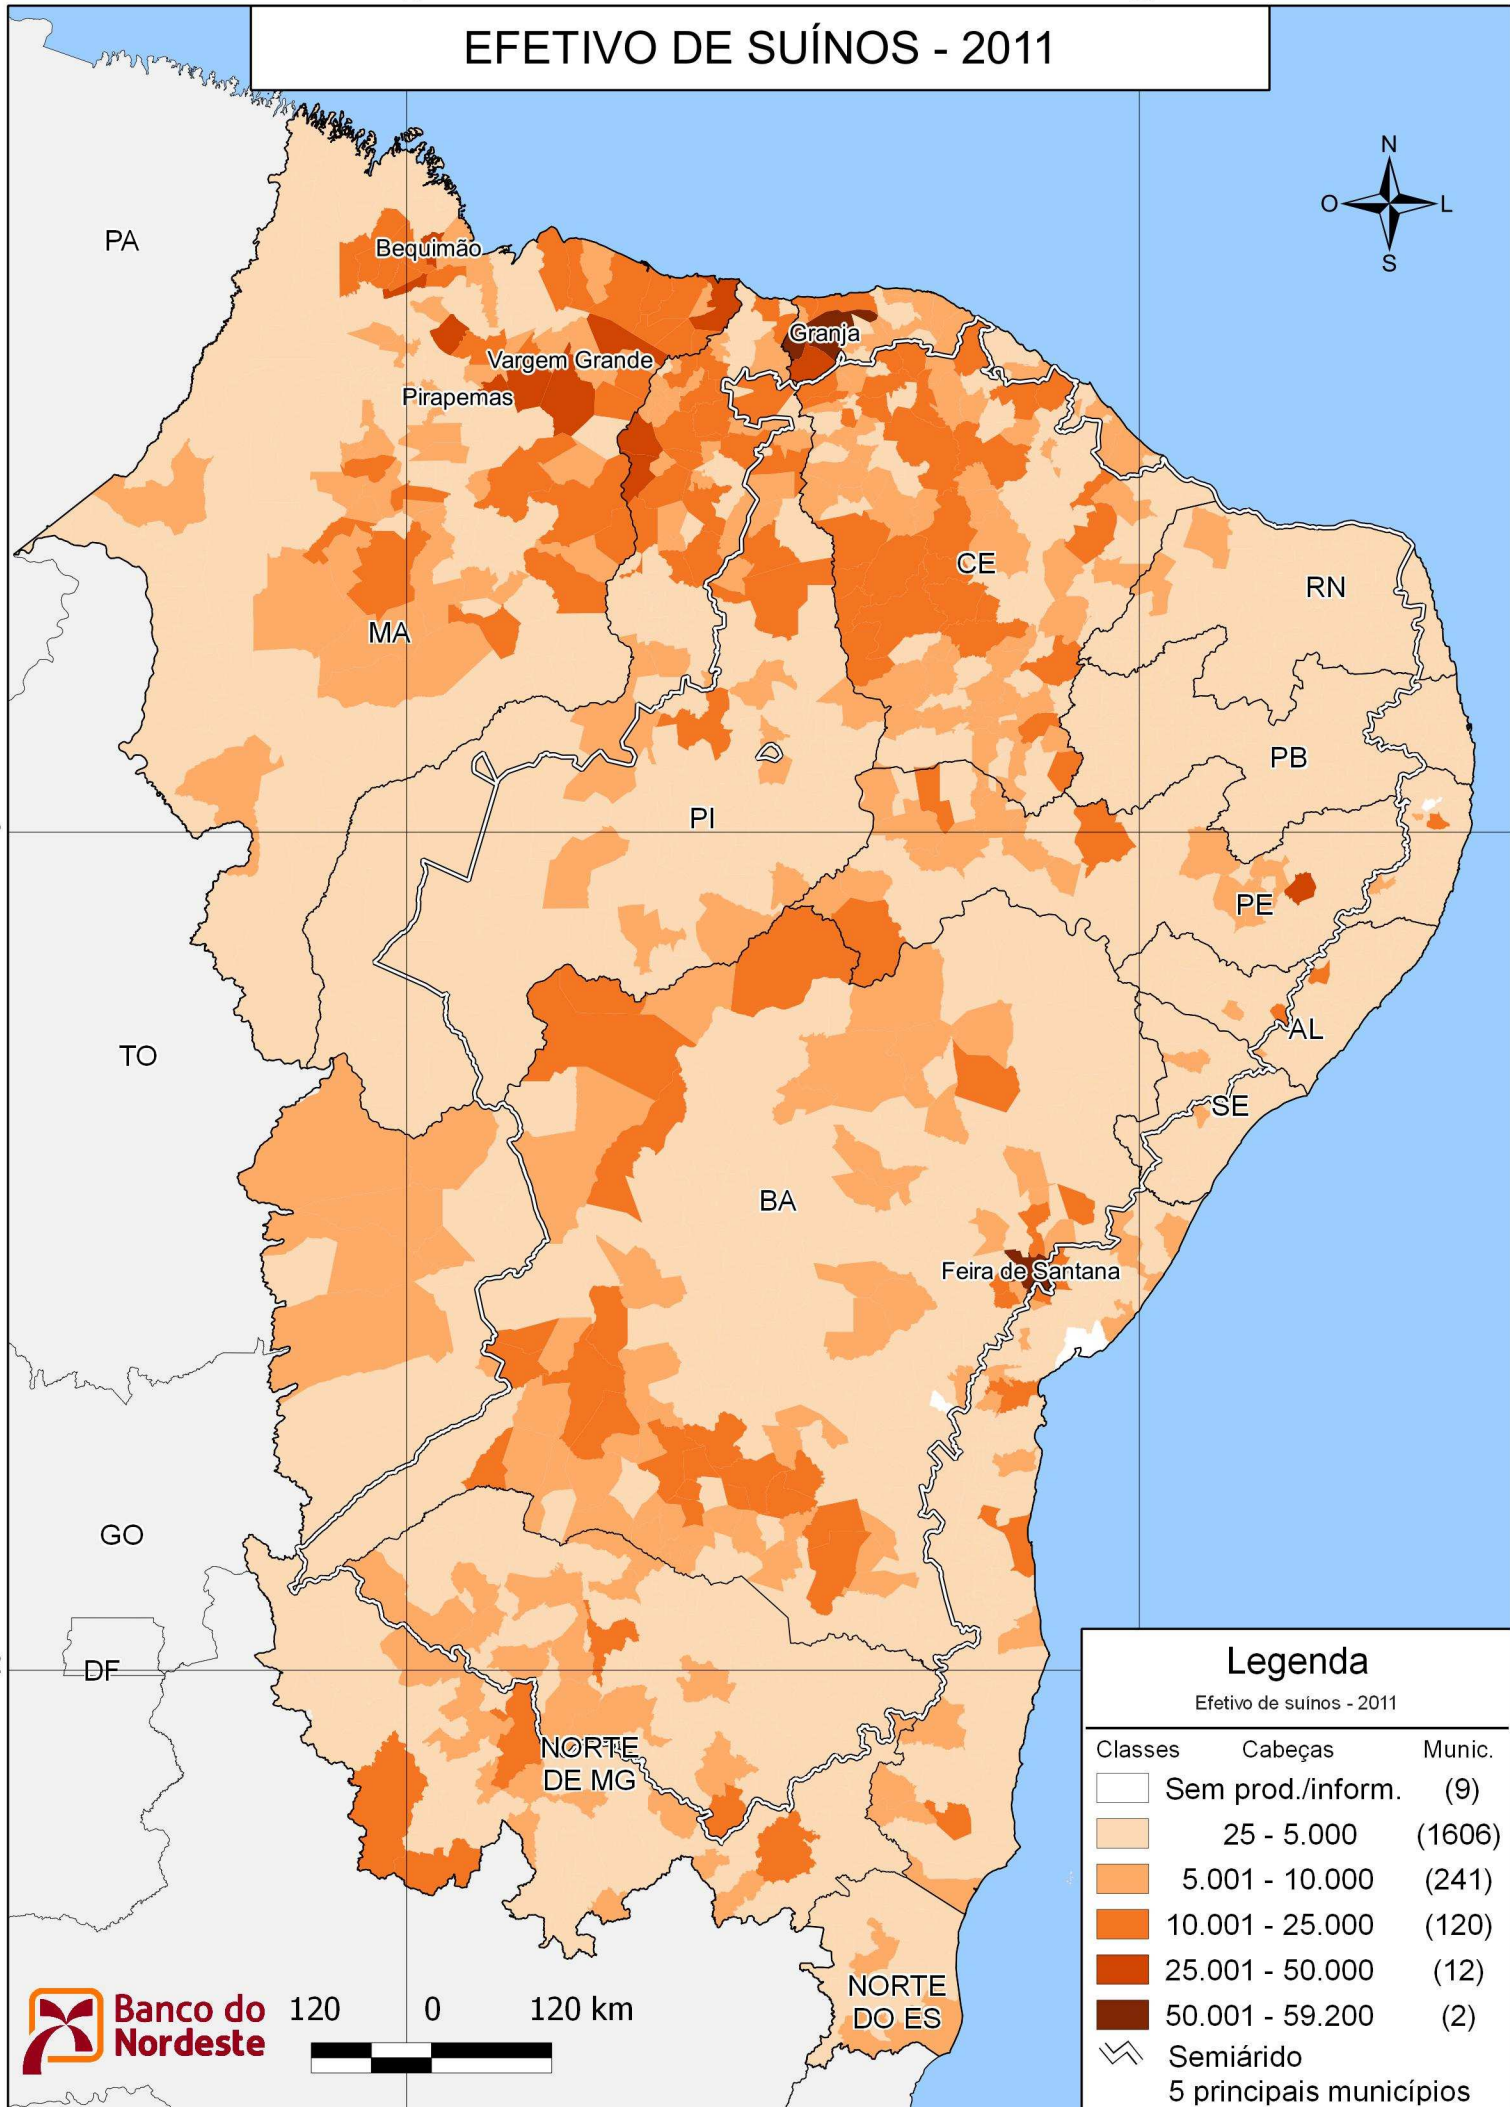

-45

-38

# EFETIVO DE SUÍNOS - 2011

Legenda		
Efetivo de suínos - 2011		
Classes	Cabeças	Munic.
	Sem prod./inform.	(9)
	25 - 5.000	(1606)
	5.001 - 10.000	(241)
	10.001 - 25.000	(120)
	25.001 - 50.000	(12)
	50.001 - 59.200	(2)
	Semiárido	
	5 principais municípios	

120 0 120 km

Fonte: IBGE, malha municipal digital 2010 e PPM 2011.  
 Elaboração: BNB/ETENE/Célula de Informações Econômicas, Sociais e Tecnológicas.